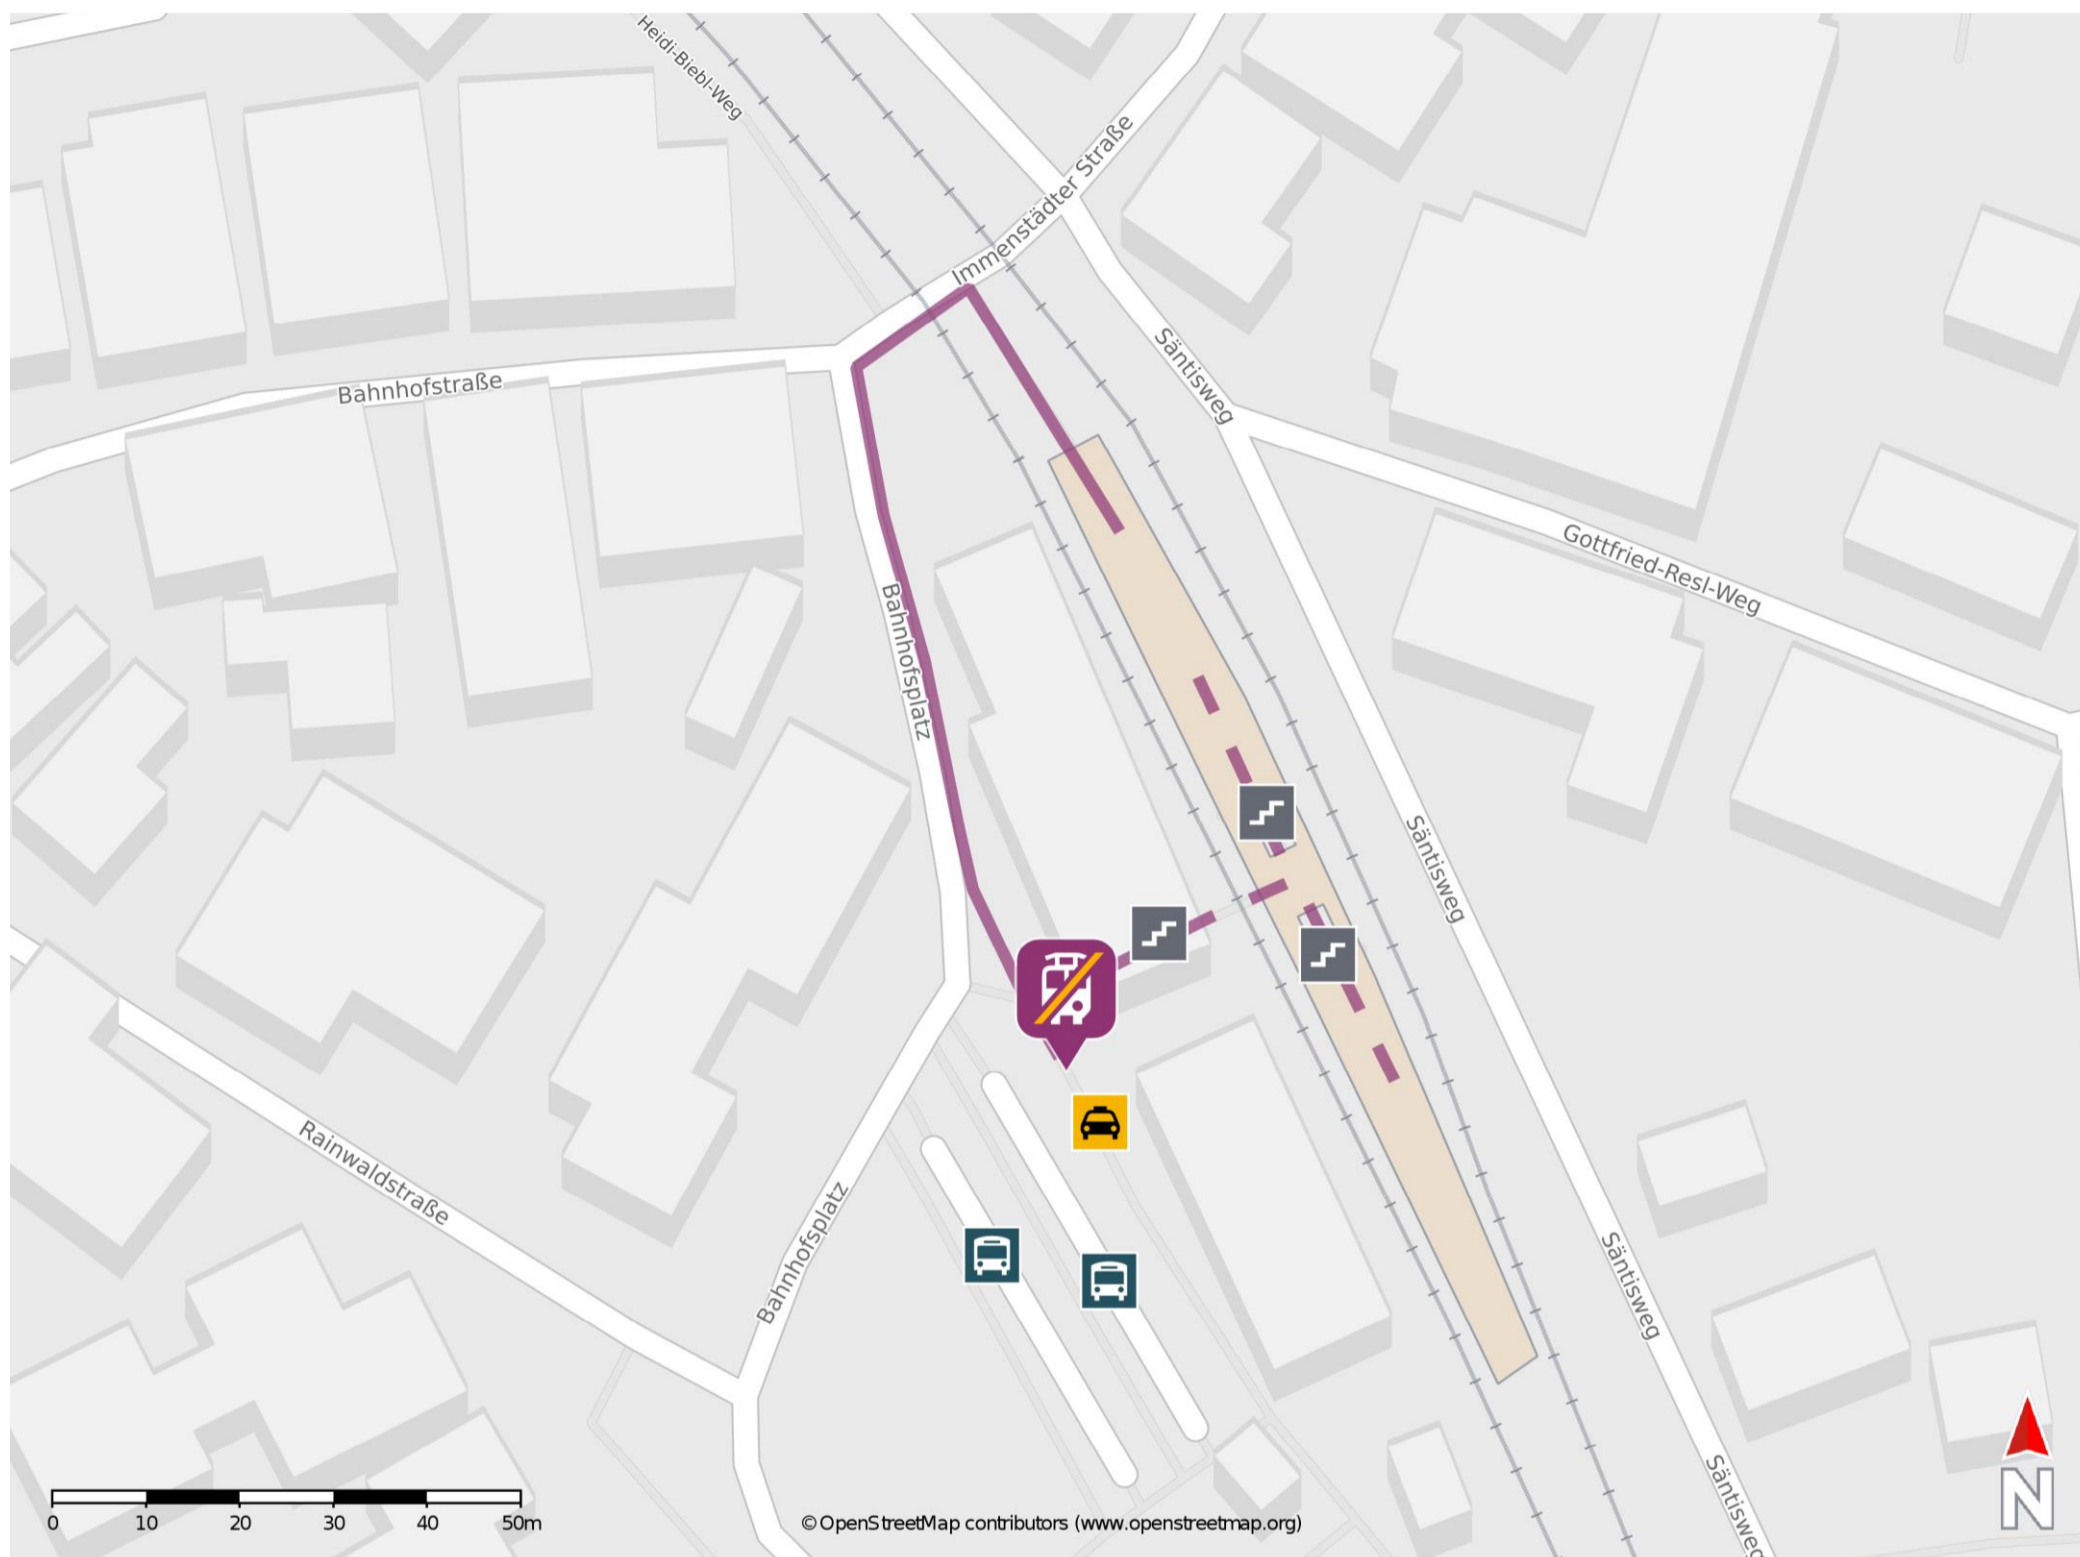

Oberstaufen

Wegbeschreibung Schienenersatzverkehr *

Verlassen Sie den Bahnsteig und begeben Sie sich an den Bahnhofsvorplatz. Die Ersatzhaltestelle befindet sich direkt vor dem Bahnhofsgebäude.

* Fahrradmitnahme im Schienenersatzverkehr nur begrenzt möglich.
Im QR Code sind die Koordinaten der Ersatzhaltestelle hinterlegt.

— barrierefrei
- nicht barrierefrei