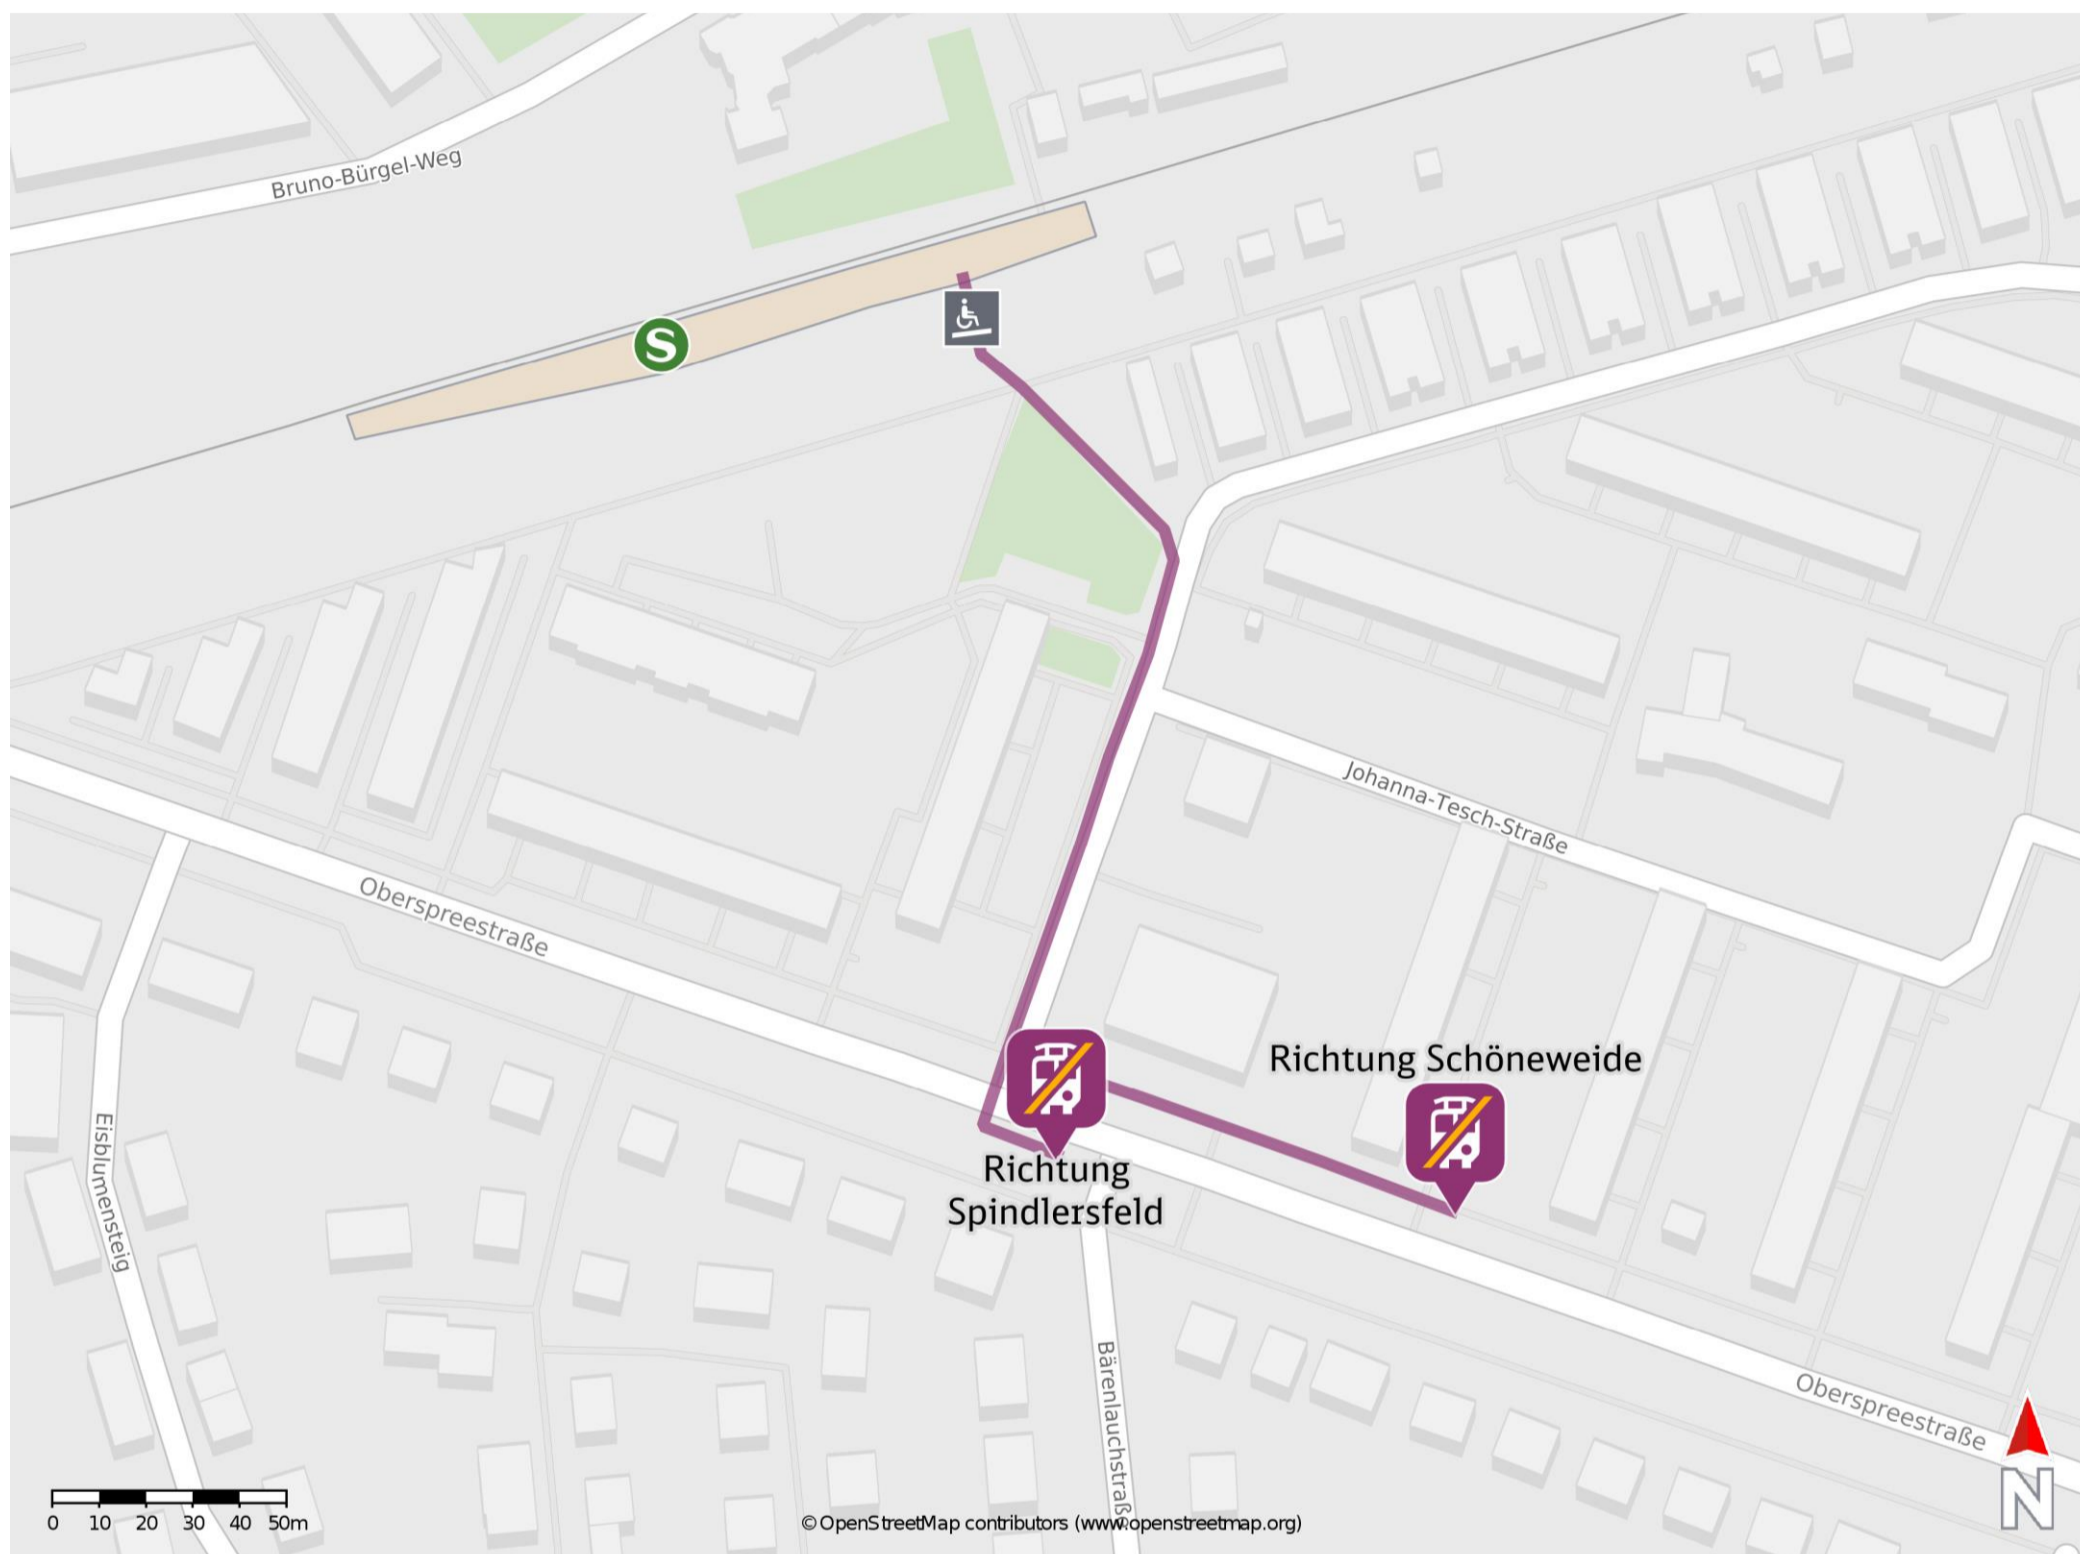

Oberspree

Ersatzhaltestelle Richtung Schöneweide

Ersatzhaltestelle Richtung Spindlersfeld

Wegbeschreibung Schienenersatzverkehr *

Verlassen Sie den Bahnsteig über die Rampe und begeben Sie sich an die Johanna-Tesch-Straße. Biegen Sie nach rechts ab und folgen Sie dem Straßenverlauf bis zur Oberspreestraße. Um die Ersatzhaltestelle in Richtung Schöneweide zu erreichen, biegen Sie nach links in die Oberspreestraße ein und folgen Sie dieser wenige Meter bis zur Ersatzhaltestelle. Um die Ersatzhaltestelle in Richtung Spindlersfeld zu erreichen, überqueren Sie die Oberspreestraße und biegen links in diese ein. Die Ersatzhaltestelle erreichen Sie bereits nach wenigen Metern.

Bitte beachten Sie gegebenenfalls auch die zusätzlichen Informationen zu Baumaßnahmen am Bahnsteig.

* Fahrradmitnahme im Schienenersatzverkehr nur begrenzt möglich.
Im QR Code sind die Koordinaten der Ersatzhaltestelle hinterlegt.