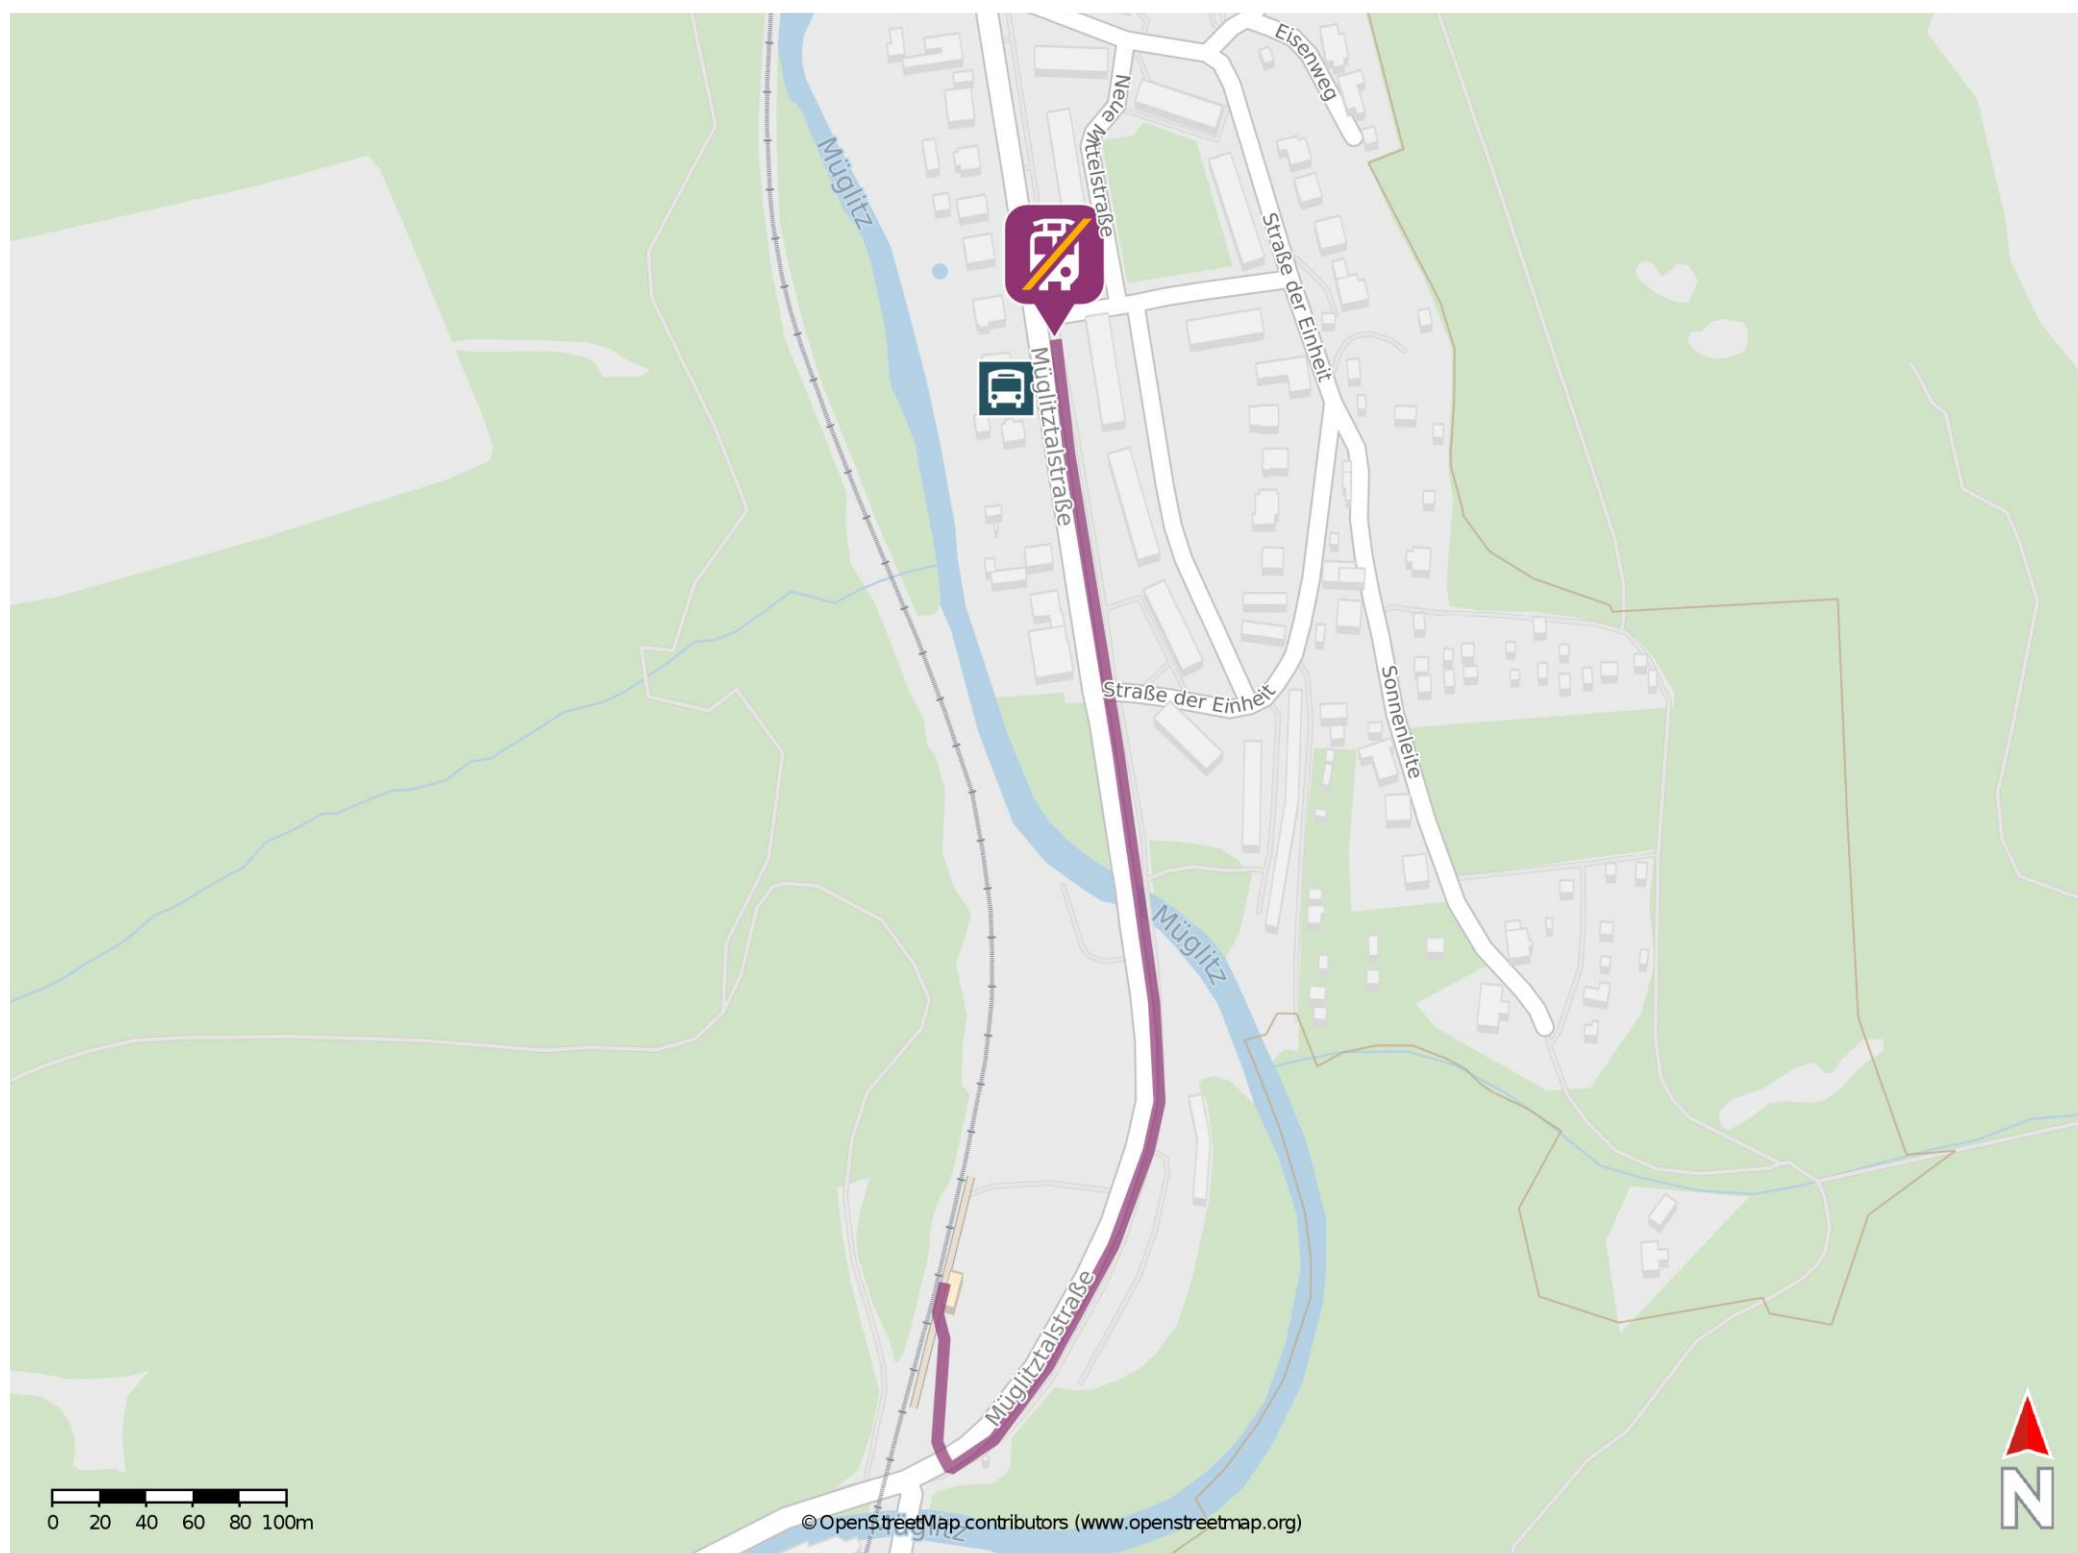

Oberschlottwitz

Wegbeschreibung Schienenersatzverkehr *

Verlassen Sie den Bahnsteig in Richtung Müglitztalstraße. Biegen Sie nach links ab und folgen Sie dem Straßenverlauf bis zur Ersatzhaltestelle. Die Ersatzhaltestelle befindet sich an der Bushaltestelle Neue Mittelstraße.

* Fahrradmitnahme im Schienenersatzverkehr nur begrenzt möglich.
Im QR Code sind die Koordinaten der Ersatzhaltestelle hinterlegt.

— barrierefrei
— nicht barrierefrei