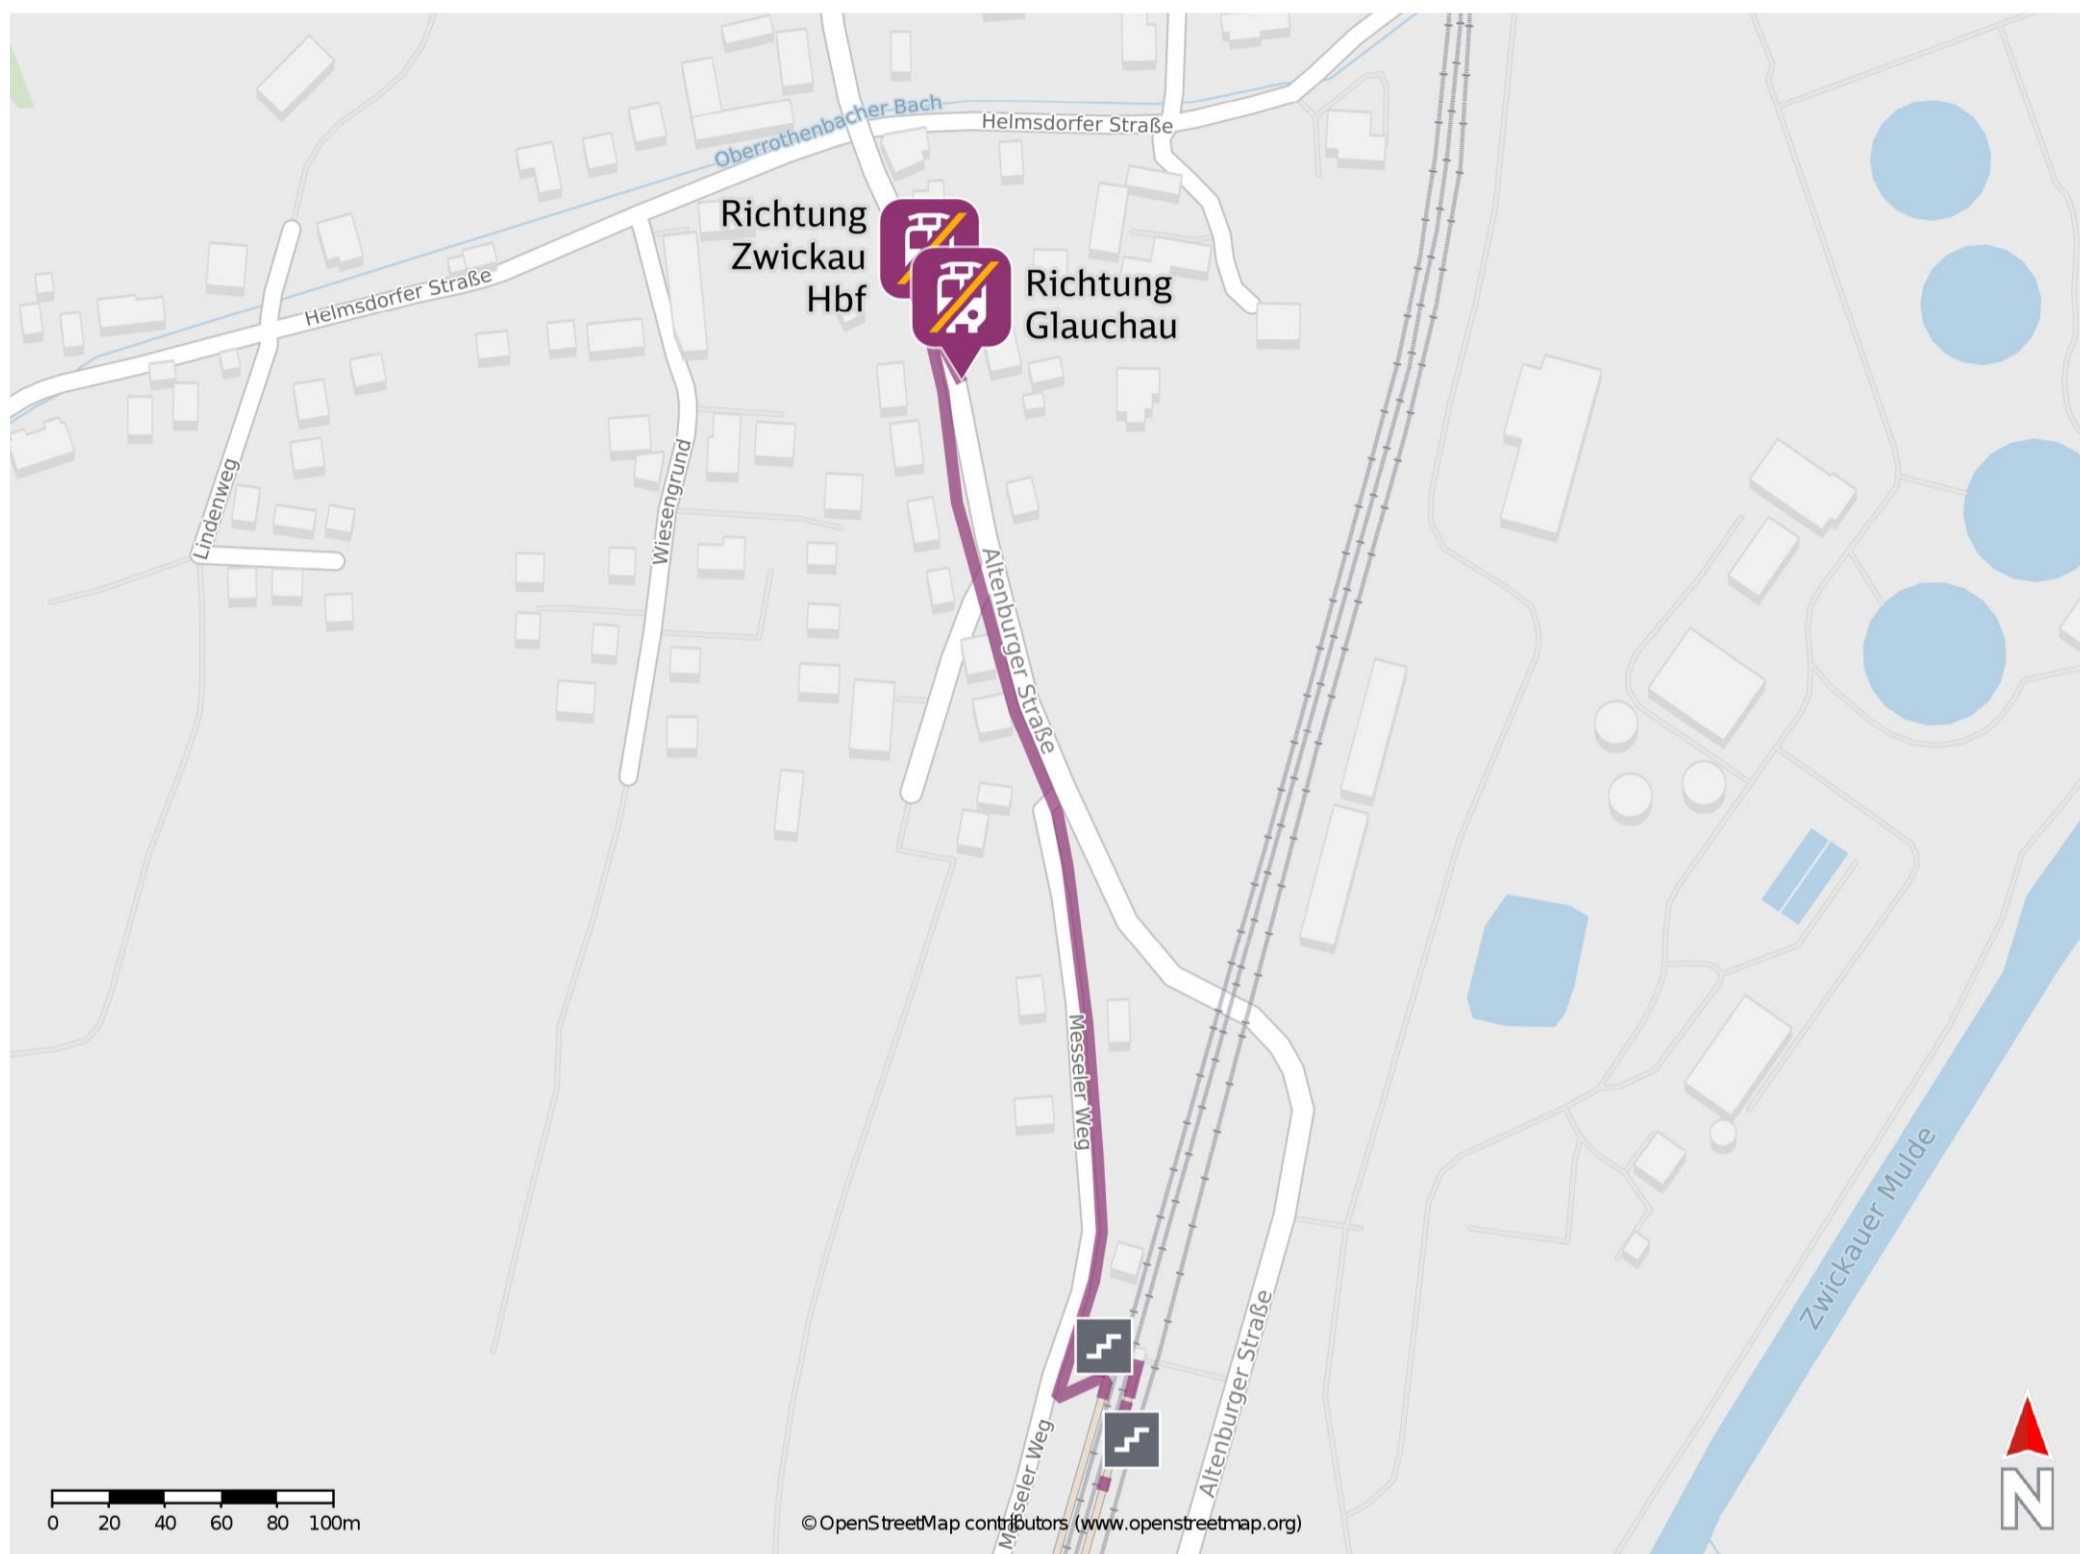

## Oberrothenbach

### Wegbeschreibung Schienenersatzverkehr \*

Verlassen Sie den Bahnsteig und begeben Sie sich an den Messeler Weg. Orientieren Sie nach rechts. Folgen Sie dem Straßenverlauf bis zur Kreuzung Altenburger Straße. An der Kreuzung halten Sie sich links und folgen Sie der Straße bis zur jeweiligen Ersatzhaltestelle. Die Ersatzhaltestelle befindet sich an der Bushaltestelle Wartehalle.

Ersatzhaltestelle Richtung Zwickau Hbf

Ersatzhaltestelle Richtung Glauchau

\* Fahrradmitnahme im Schienenersatzverkehr nur begrenzt möglich.  
Im QR Code sind die Koordinaten der Ersatzhaltestelle hinterlegt.