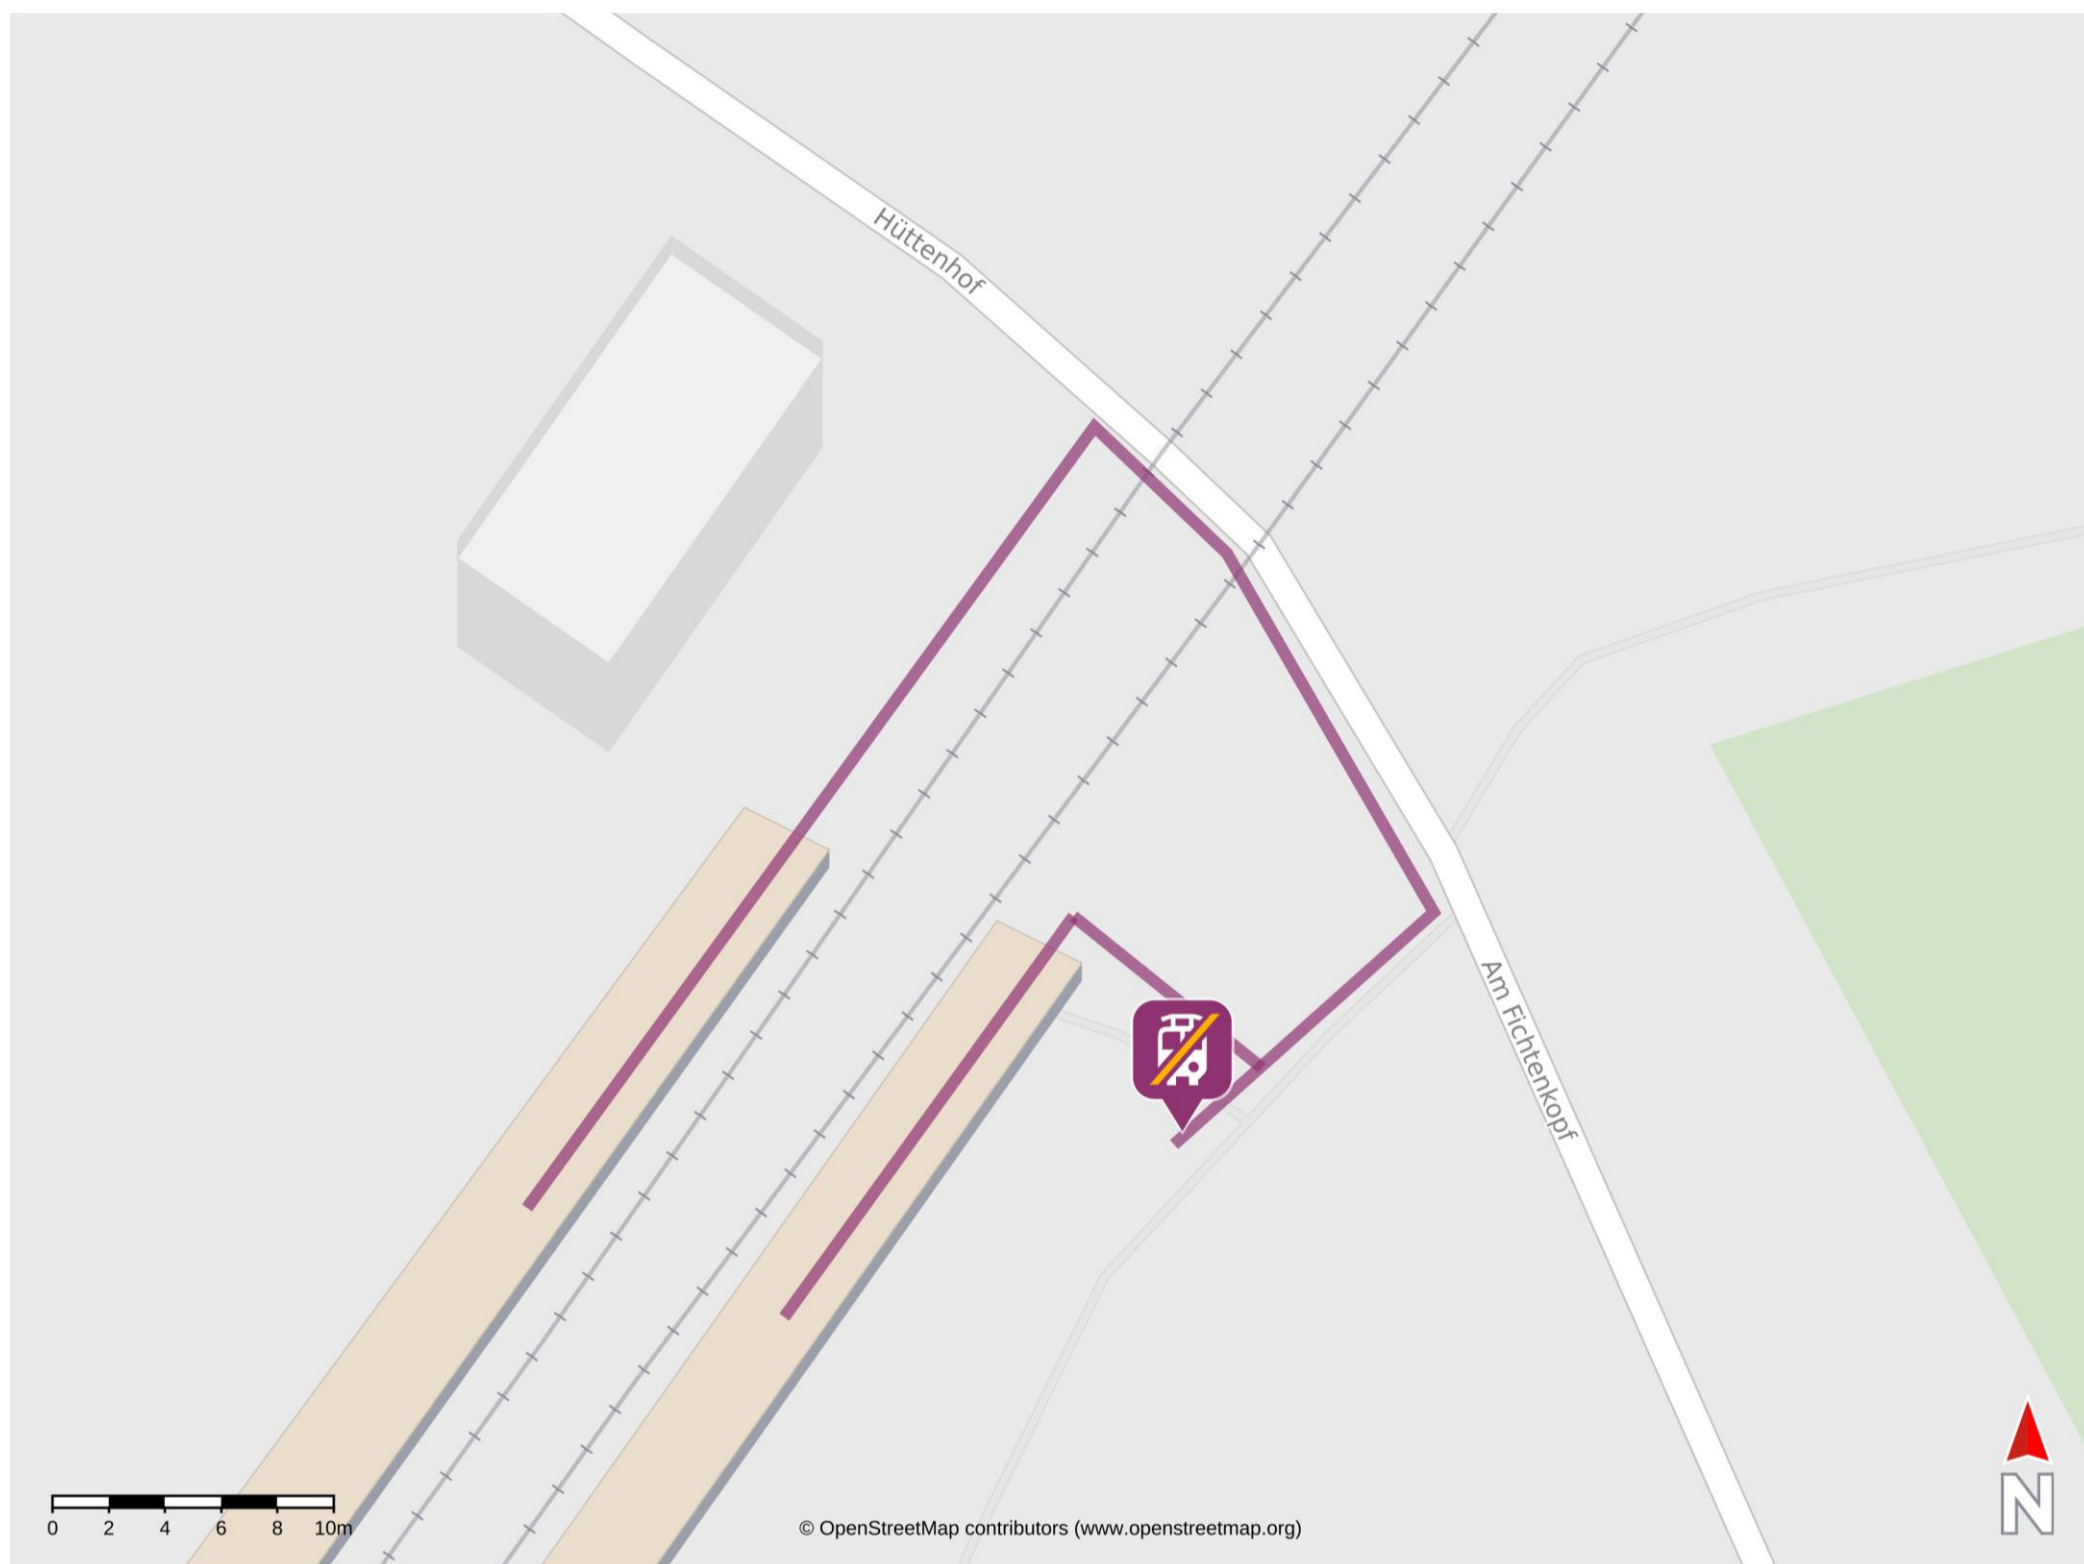

Umgebungsplan

Oberrohn

Wegbeschreibung Schienenersatzverkehr *

Verlassen Sie den Bahnsteig und begeben Sie sich an den Wendepunkt. Die Ersatzhaltestelle befindet sich unmittelbar vor den Gleisen.

*Fahrradmitnahme im Schienenersatzverkehr nur begrenzt, teilweise gar nicht möglich. Bitte informieren Sie sich bei dem von Ihnen genutzten Eisenbahnverkehrsunternehmen. Im QR Code sind die Koordinaten der Ersatzhaltestelle hinterlegt.

— barrierefrei
 — nicht barrierefrei