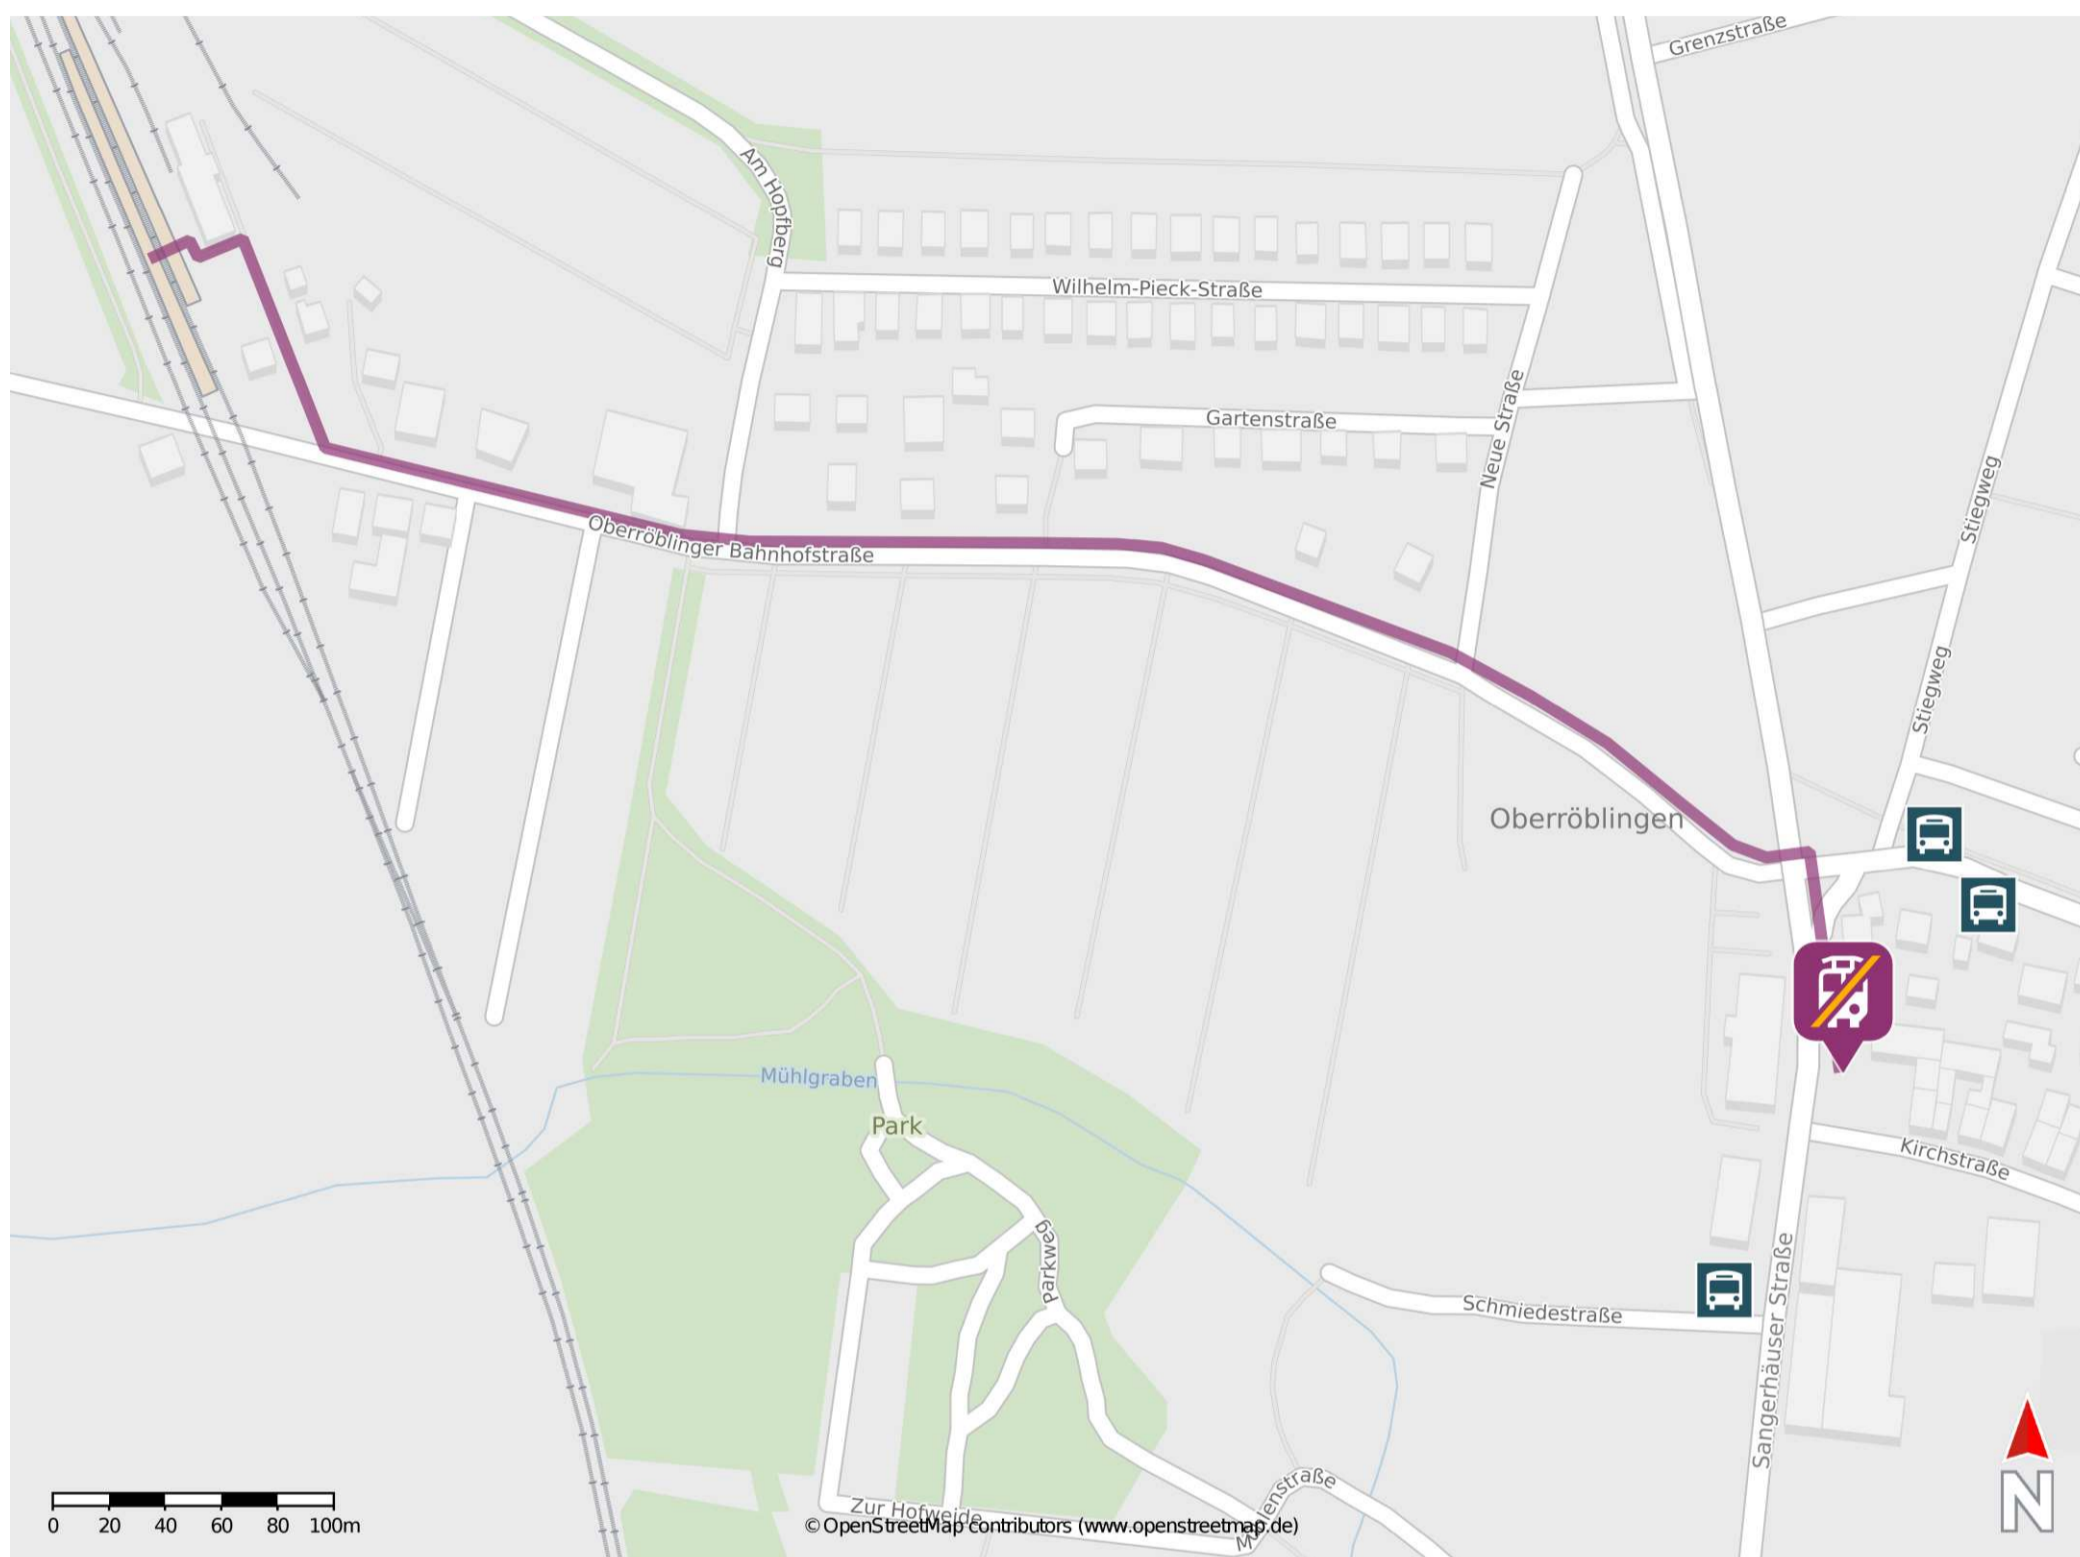

Oberröblingen (Helme)

Wegbeschreibung Schienenersatzverkehr *

Verlassen Sie den Bahnsteig und begeben Sie sich an die Oberröblinger Bahnhofstraße. Biegen Sie nach links ab und folgen Sie dem Straßenverlauf ca. 550 m. Biegen Sie an der Sangerhäuser Straße nach rechts ab und folgen Sie dem Straßenverlauf bis zur Ersatzhaltestelle. Die Ersatzhaltestelle befindet sich an der Bushaltestelle Oberröblingen, Sangerhäuser Straße.

* Fahrradmitnahme im Schienenersatzverkehr nur begrenzt möglich.
Im QR Code sind die Koordinaten der Ersatzhaltestelle hinterlegt.

— barrierefrei
— nicht barrierefrei