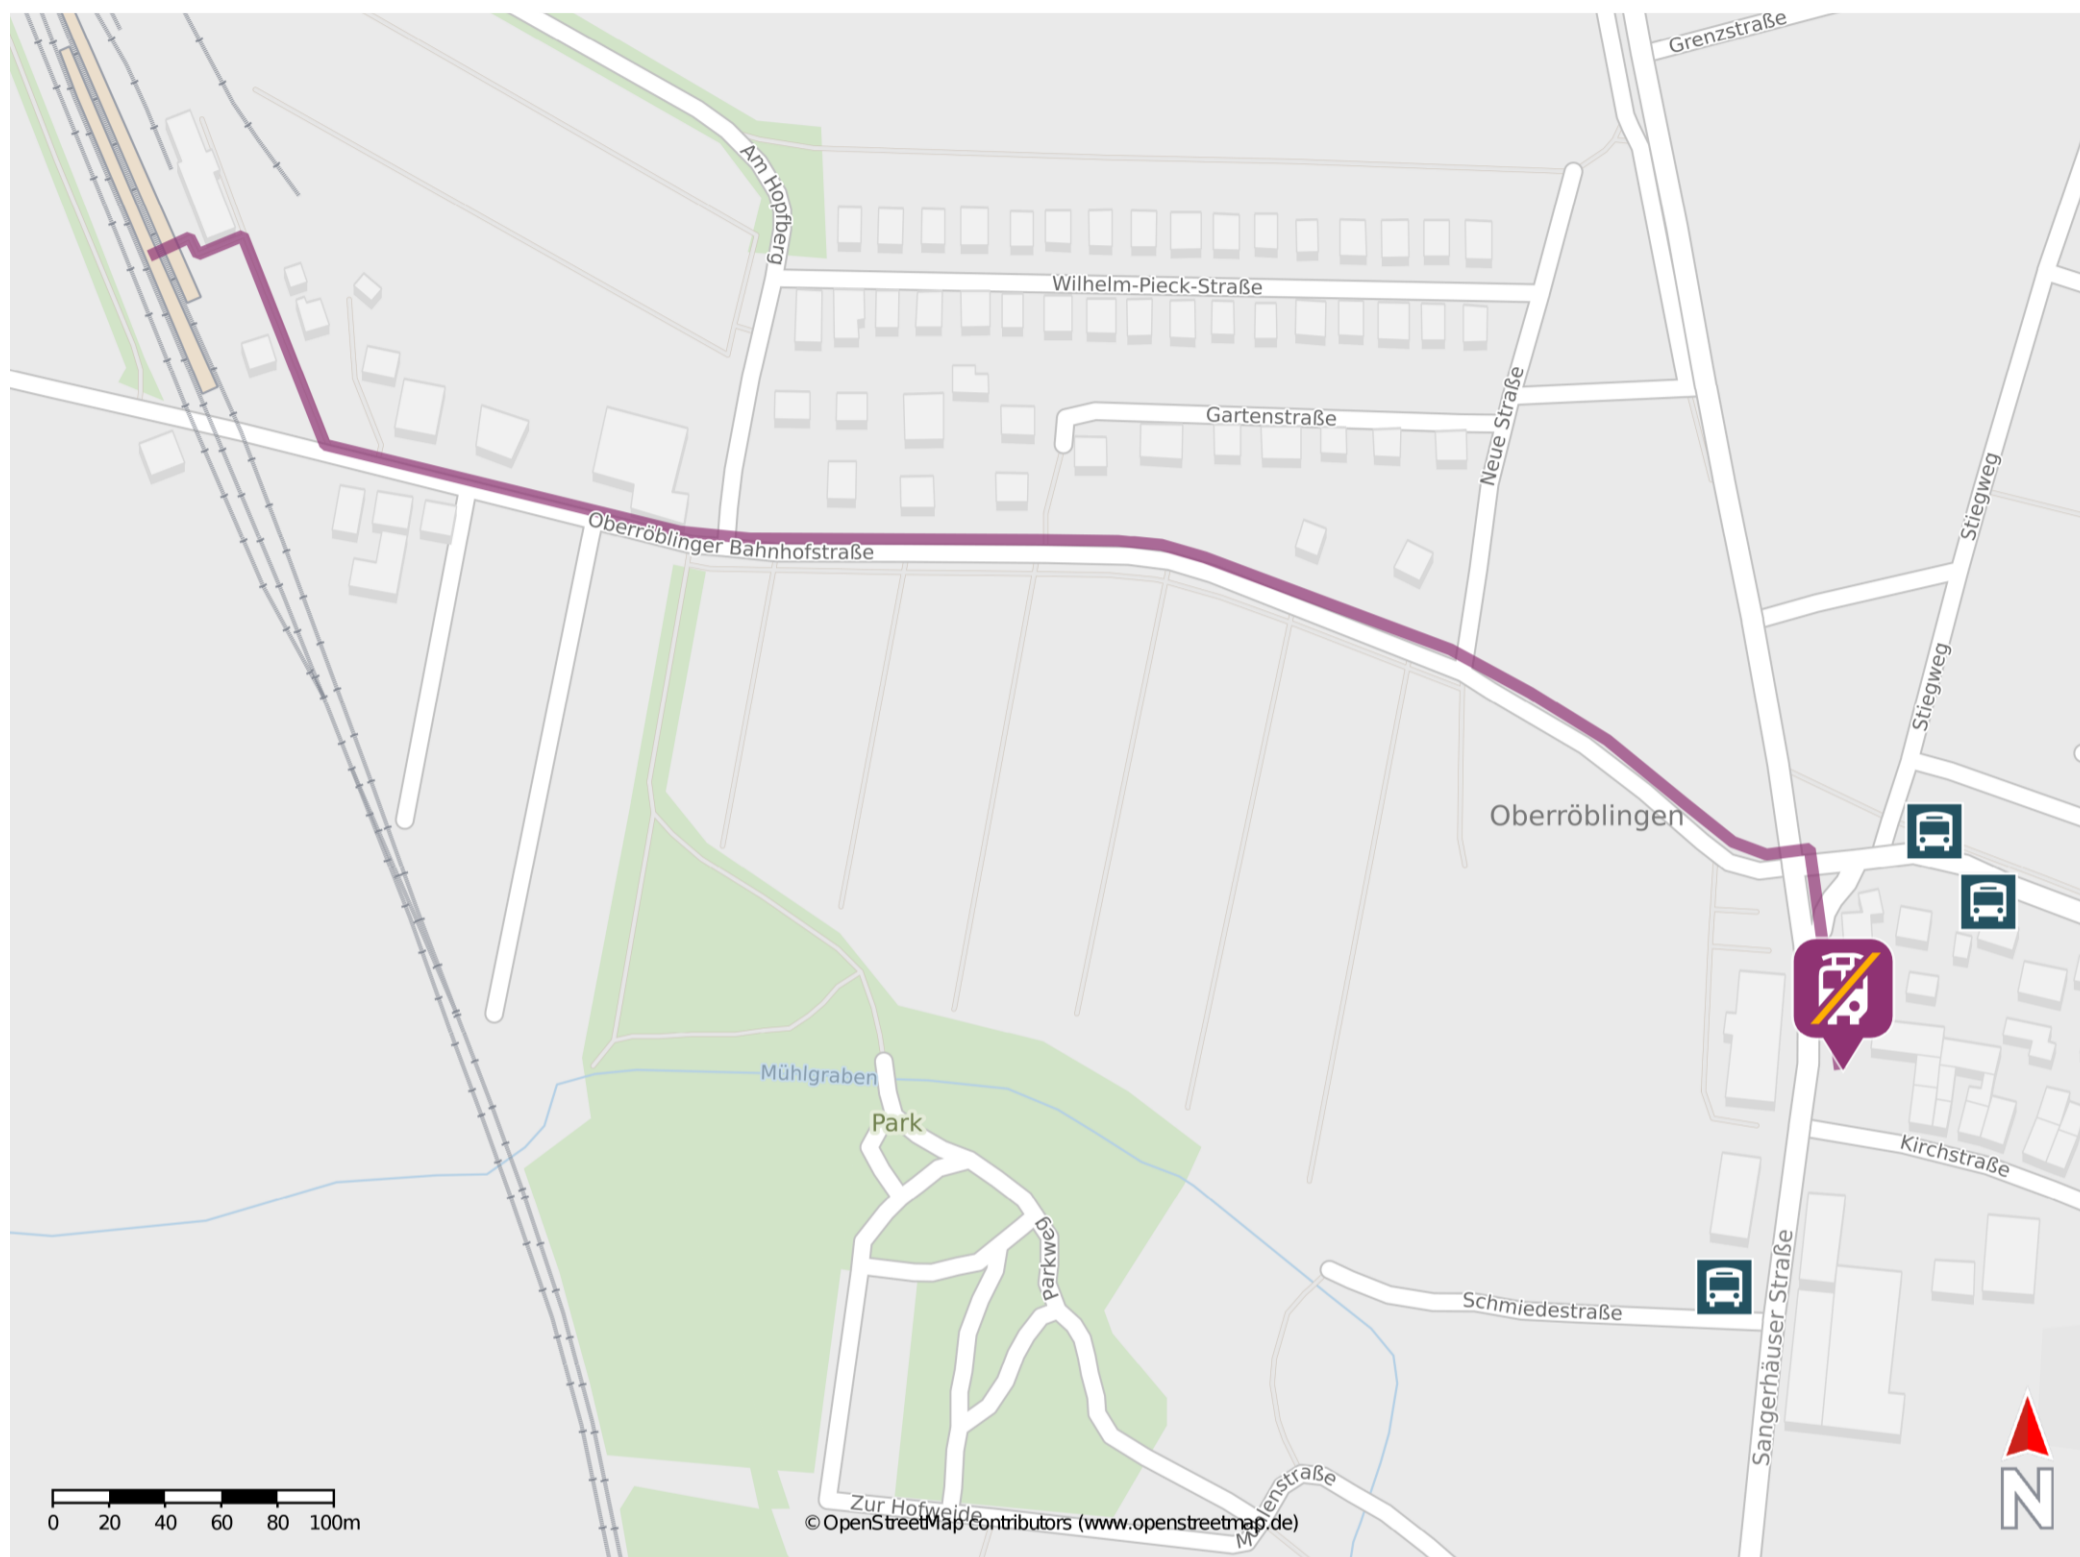

Oberröblingen (Helme)

Wegbeschreibung Schienenersatzverkehr *

Verlassen Sie den Bahnsteig und begeben Sie sich an die Oberröblinger Bahnhofstraße. Biegen Sie nach links ab und folgen Sie dem Straßenverlauf ca. 550 m. Biegen Sie an der Sangerhäuser Straße nach rechts ab und folgen Sie dem Straßenverlauf bis zur Ersatzhaltestelle. Die Ersatzhaltestelle befindet sich an der Bushaltestelle Oberröblingen, Sangerhäuser Straße.

* Fahrradmitnahme im Schienenersatzverkehr nur begrenzt möglich.
Im QR Code sind die Koordinaten der Ersatzhaltestelle hinterlegt.

— barrierefrei
— nicht barrierefrei