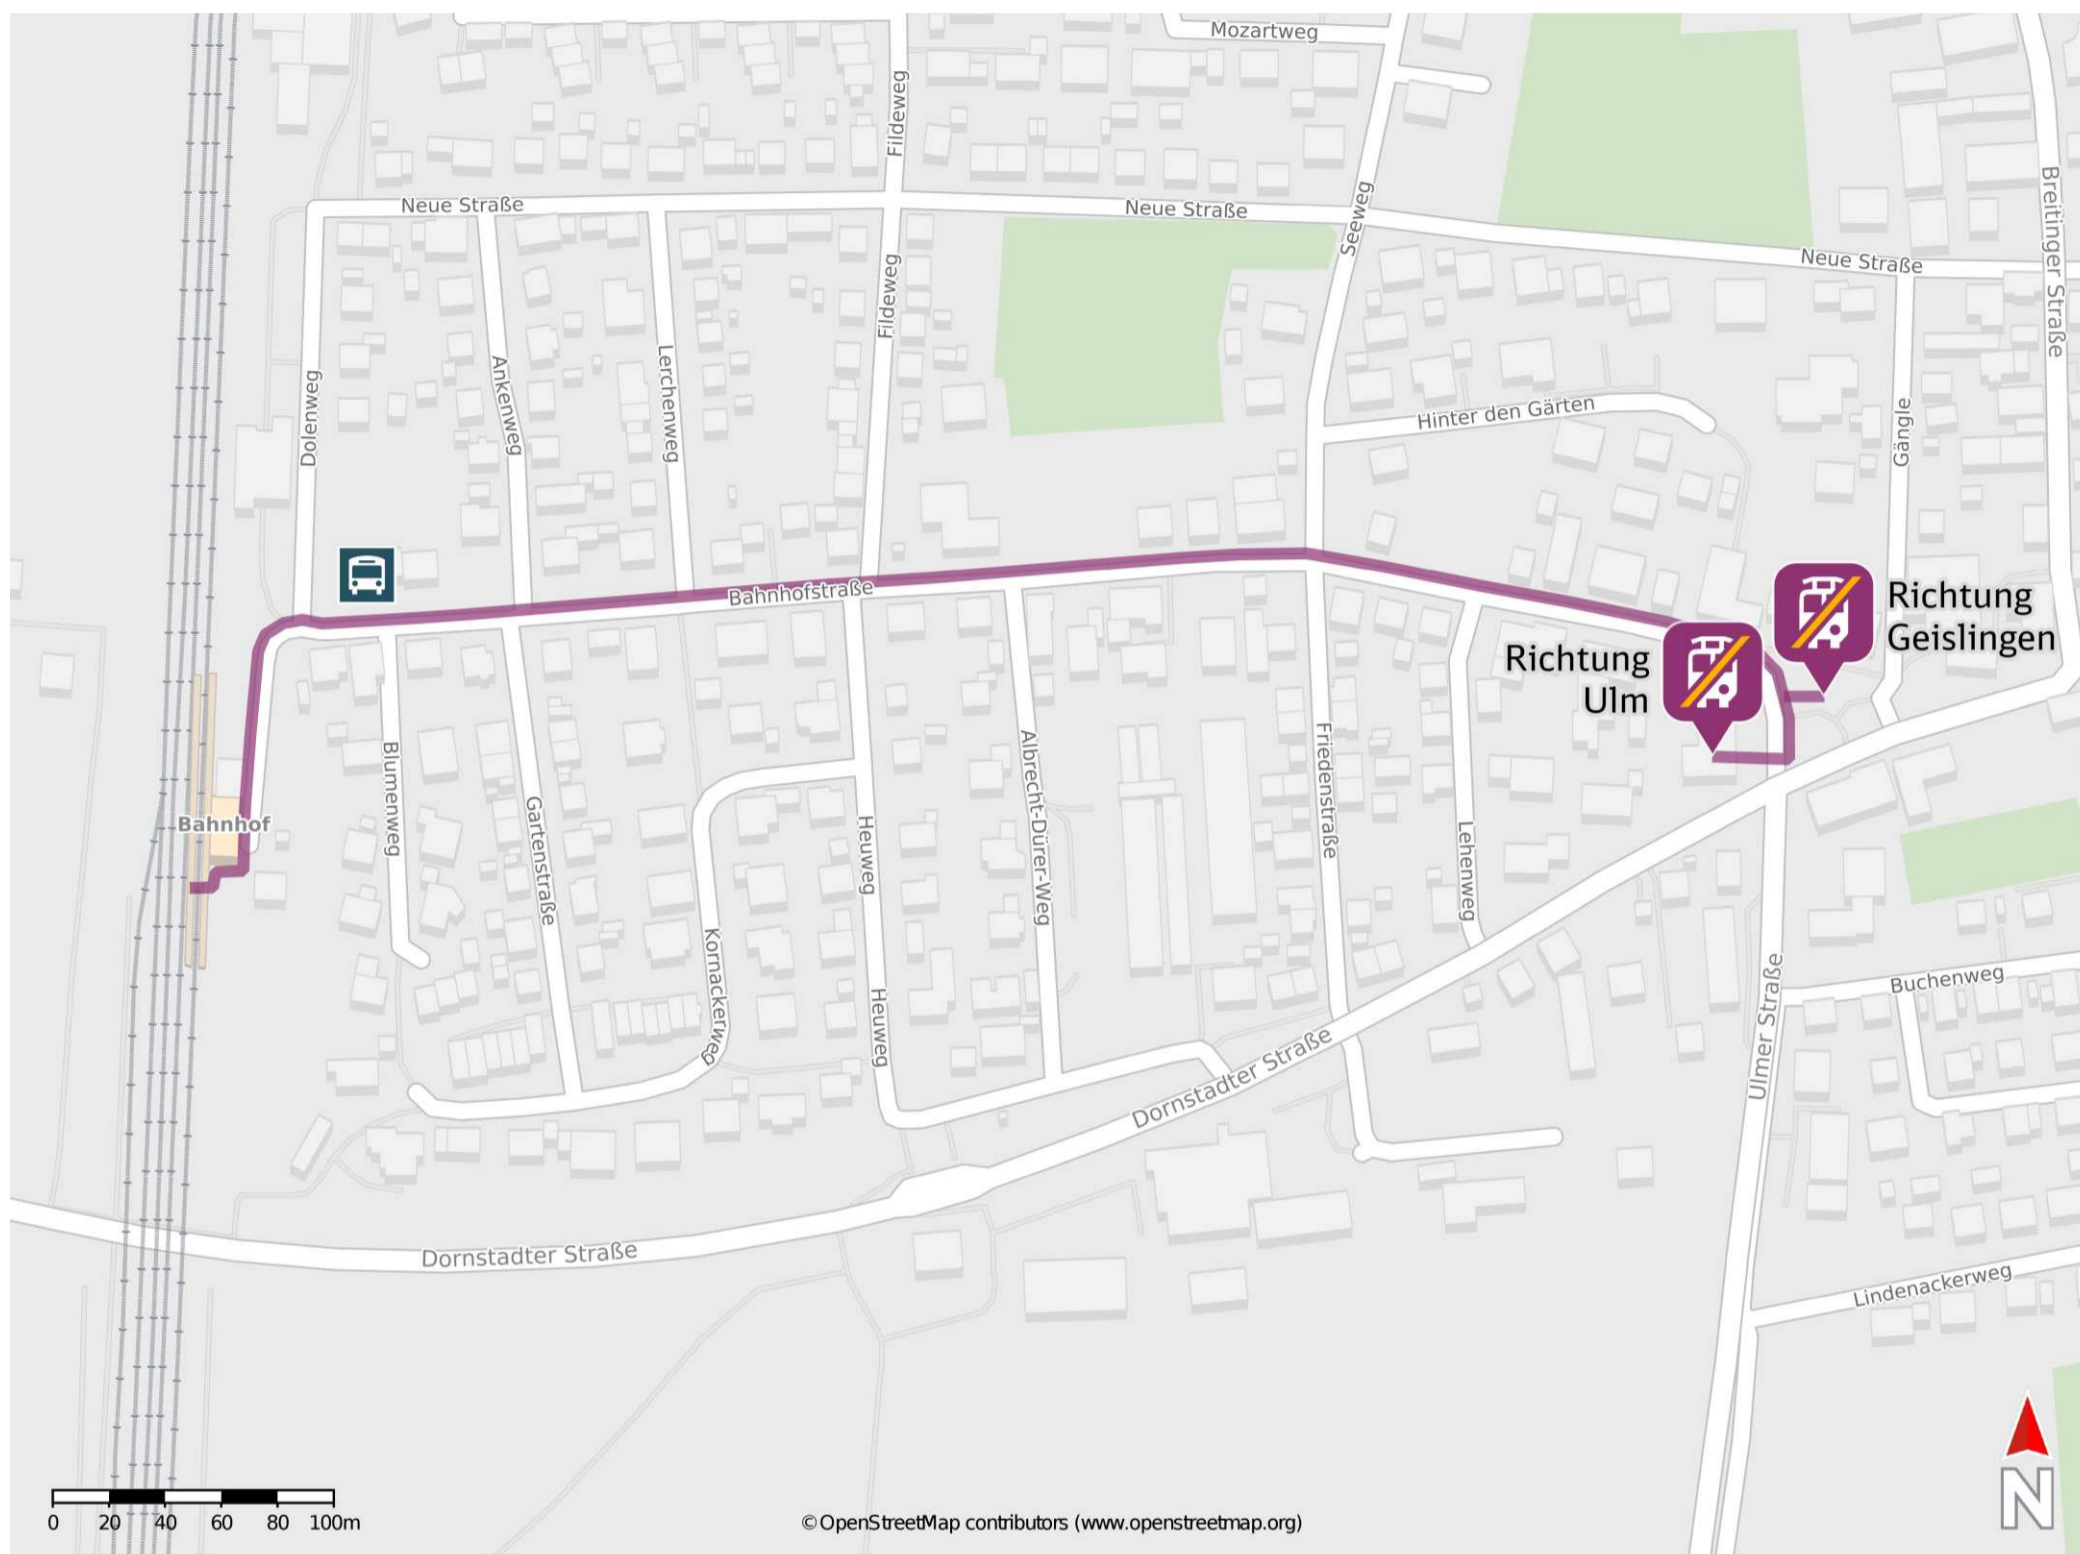

Beimerstetten

Wegbeschreibung Schienenersatzverkehr *

Verlassen Sie den Bahnsteig, ggf. über den Bahnübergang, und begeben Sie sich an die Bahnhofstraße. Biegen Sie nach rechts ab und folgen Sie dem Straßenverlauf bis zur Kreuzung Bahnhofstraße/ Dornstädter Straße. Die Ersatzhaltestellen befinden sich an den Bushaltestellen Bahnhofstraße.

Ersatzhaltestelle Richtung Geislingen

Ersatzhaltestelle Richtung Ulm

* Fahrradmitnahme im Schienenersatzverkehr nur begrenzt möglich. Im QR Code sind die Koordinaten der Ersatzhaltestelle hinterlegt.

— barrierefrei
- - - nicht barrierefrei