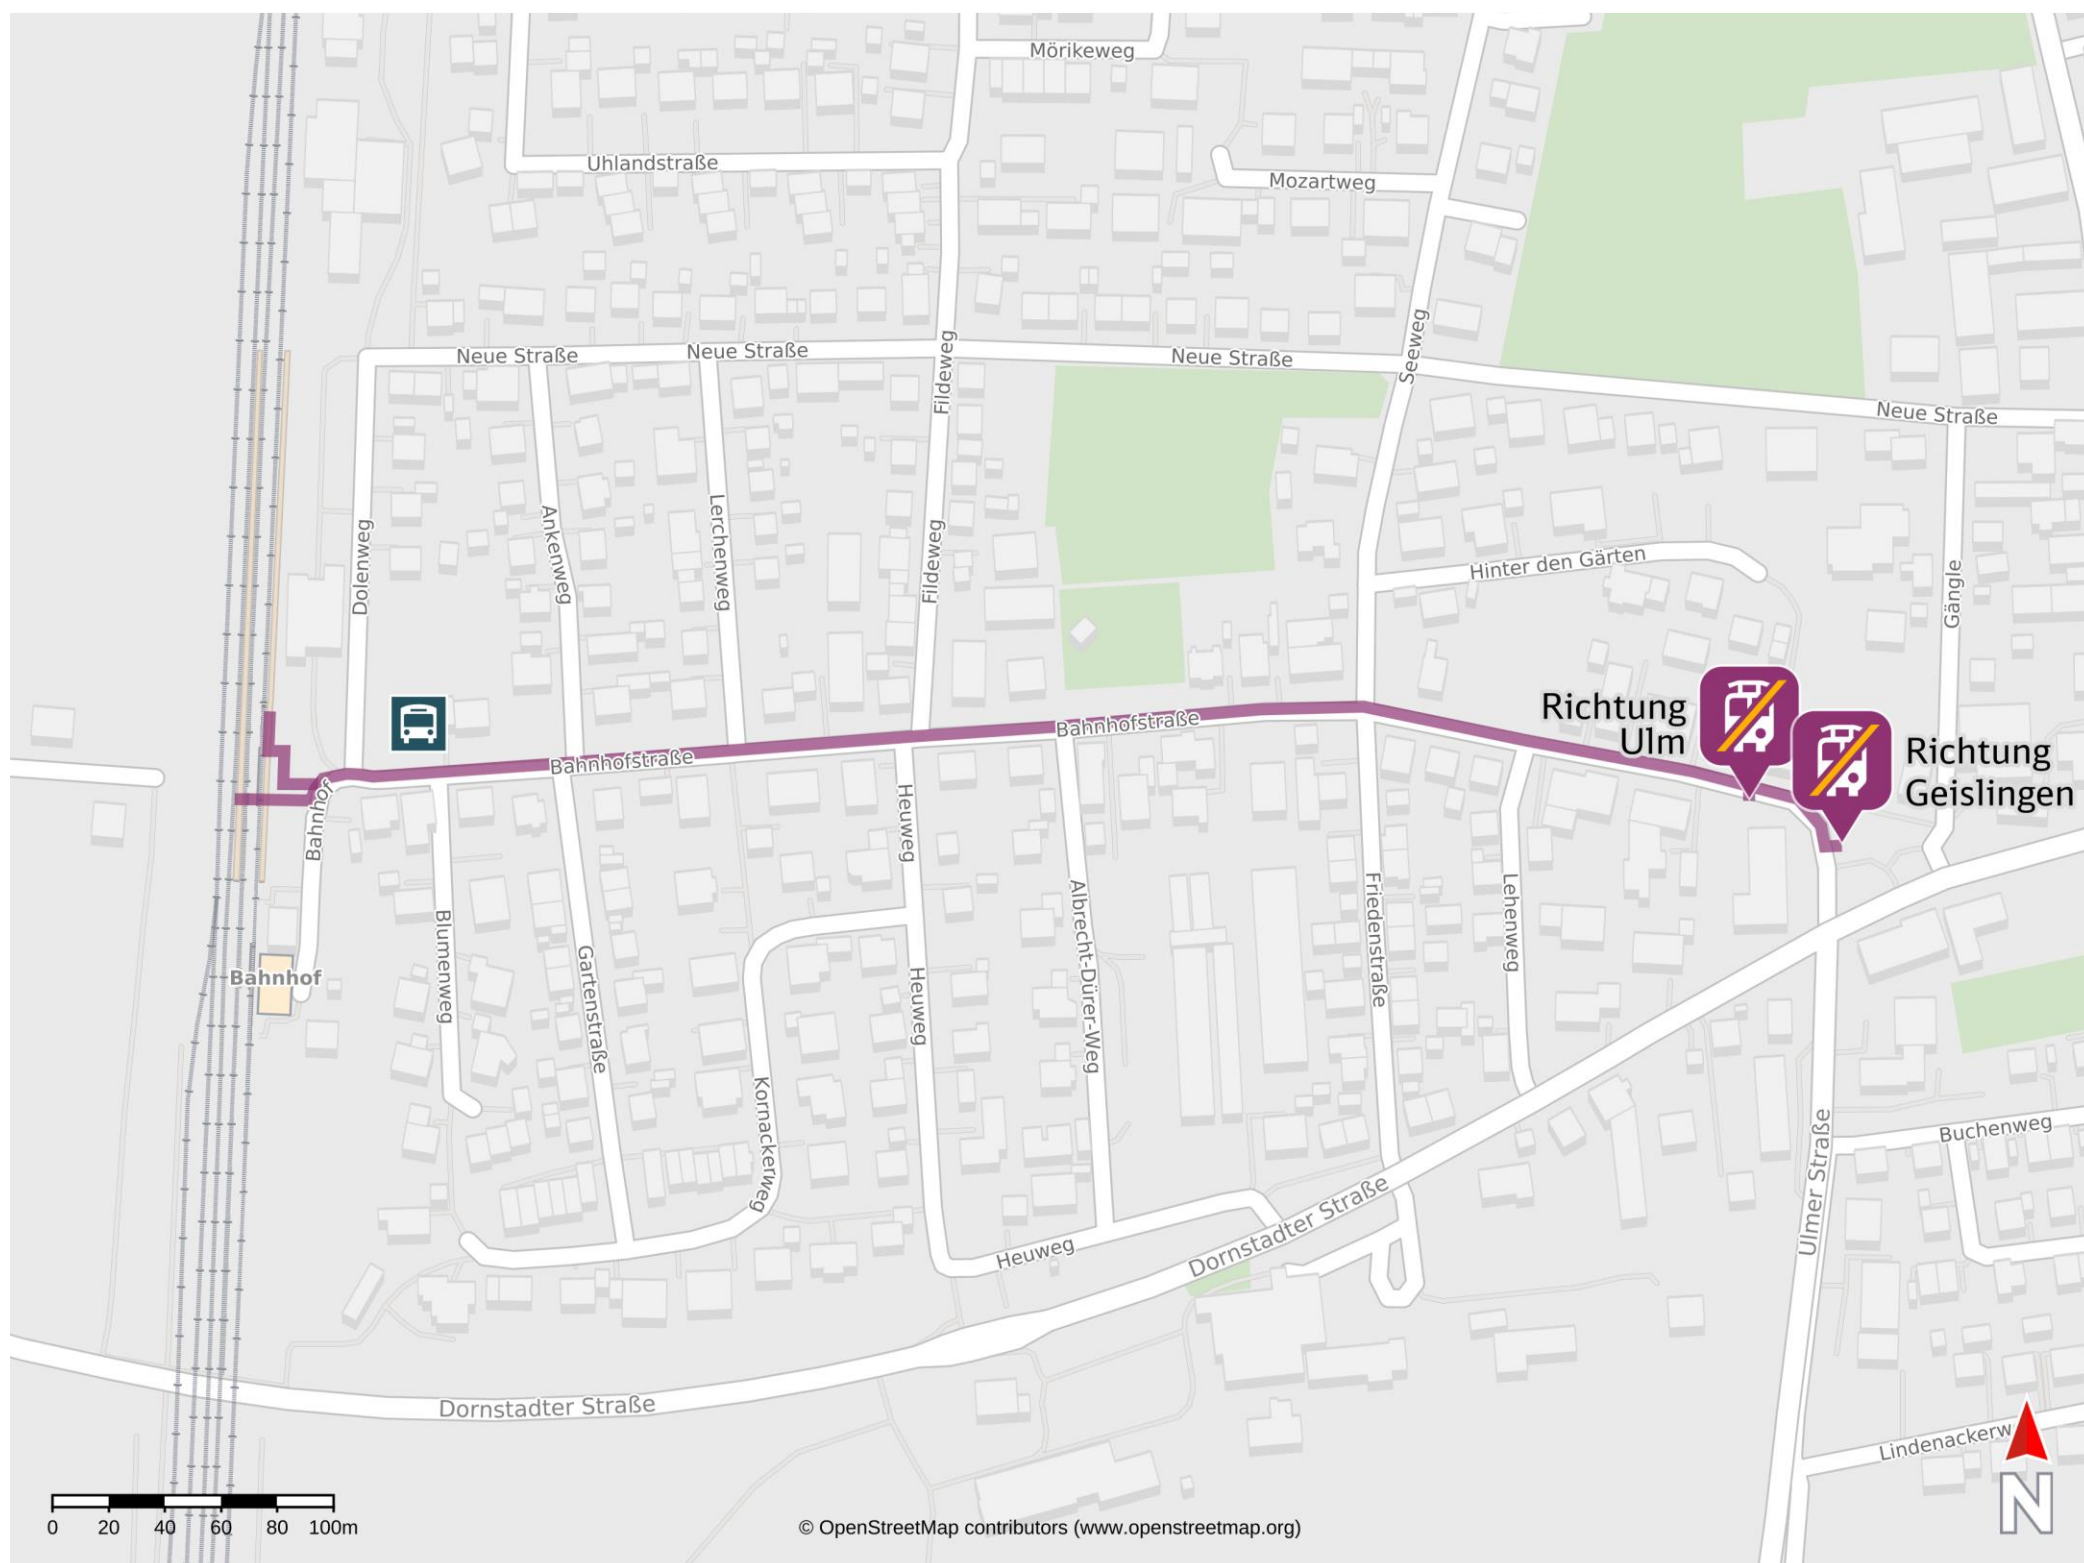

# Umgebungsplan

## Beimerstetten

Ersatzhaltestelle Richtung  
Geislingen

Ersatzhaltestelle Richtung  
Ulm

### Wegbeschreibung Schienenersatzverkehr \*

Verlassen Sie den Bahnsteig, ggf. durch die Unterführung und begeben Sie sich an die Bahnhofstraße. Biegen Sie nach rechts ab und folgen Sie dem Straßenverlauf bis zur Kreuzung Bahnhofstraße/Dornstadter Straße. Die Ersatzhaltestellen befinden sich an den Bushaltestellen Bahnhofstraße.

\*Fahrradmitnahme im Schienenersatzverkehr nur begrenzt, teilweise gar nicht möglich. Bitte informieren Sie sich bei dem von Ihnen genutzten Eisenbahnverkehrsunternehmen. Im QR Code sind die Koordinaten der Ersatzhaltestelle hinterlegt.