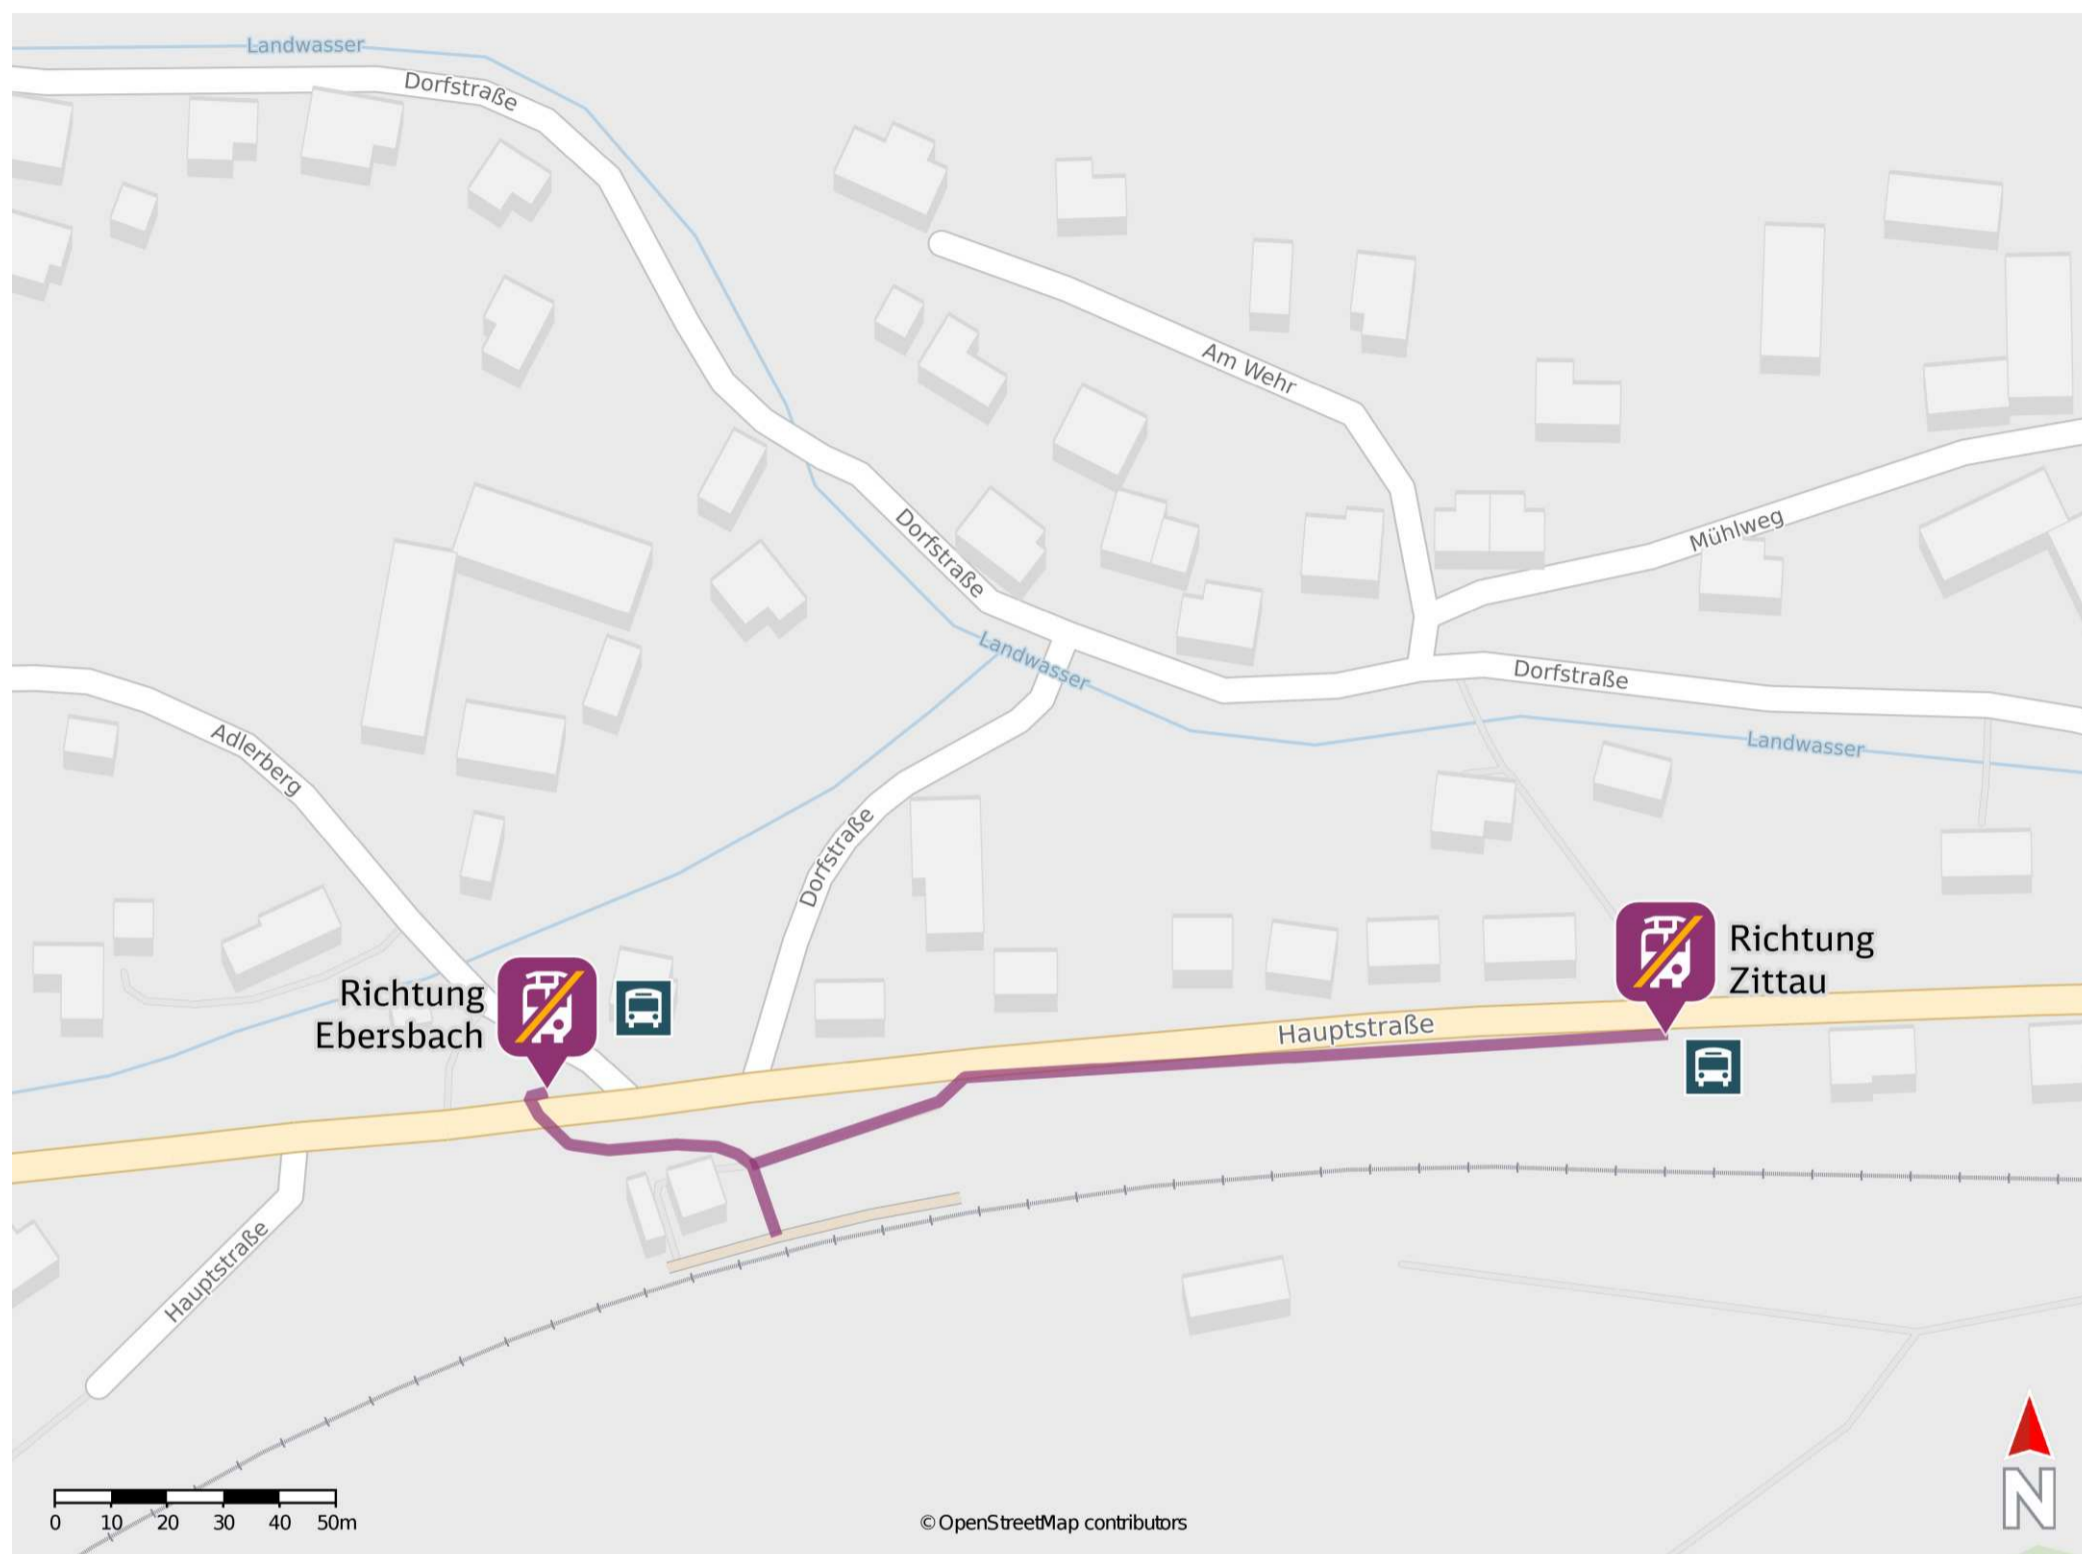

Oberoderwitz Oberdorf

Wegbeschreibung Schienenersatzverkehr *

Verlassen Sie den Bahnsteig und begeben Sie sich an die Hauptstraße. Um zur Ersatzhaltestelle in Richtung Ebersbach zu gelangen, orientieren Sie sich links und folgen der Hauptstraße wenige Meter bis zur Bushaltestelle Oberoderwitz Oberdorf. Um zur Ersatzhaltestelle in Richtung Zittau zu gelangen, orientieren Sie sich rechts und folgen dem Straßenverlauf der Hauptstraße bis zur Bushaltestelle Oberoderwitz Oberdorf.

Ersatzhaltestelle Richtung Ebersbach

Ersatzhaltestelle Richtung Zittau

* Fahrradmitnahme im Schienenersatzverkehr nur begrenzt möglich.
Im QR Code sind die Koordinaten der Ersatzhaltestelle hinterlegt.

— barrierefrei
- nicht barrierefrei