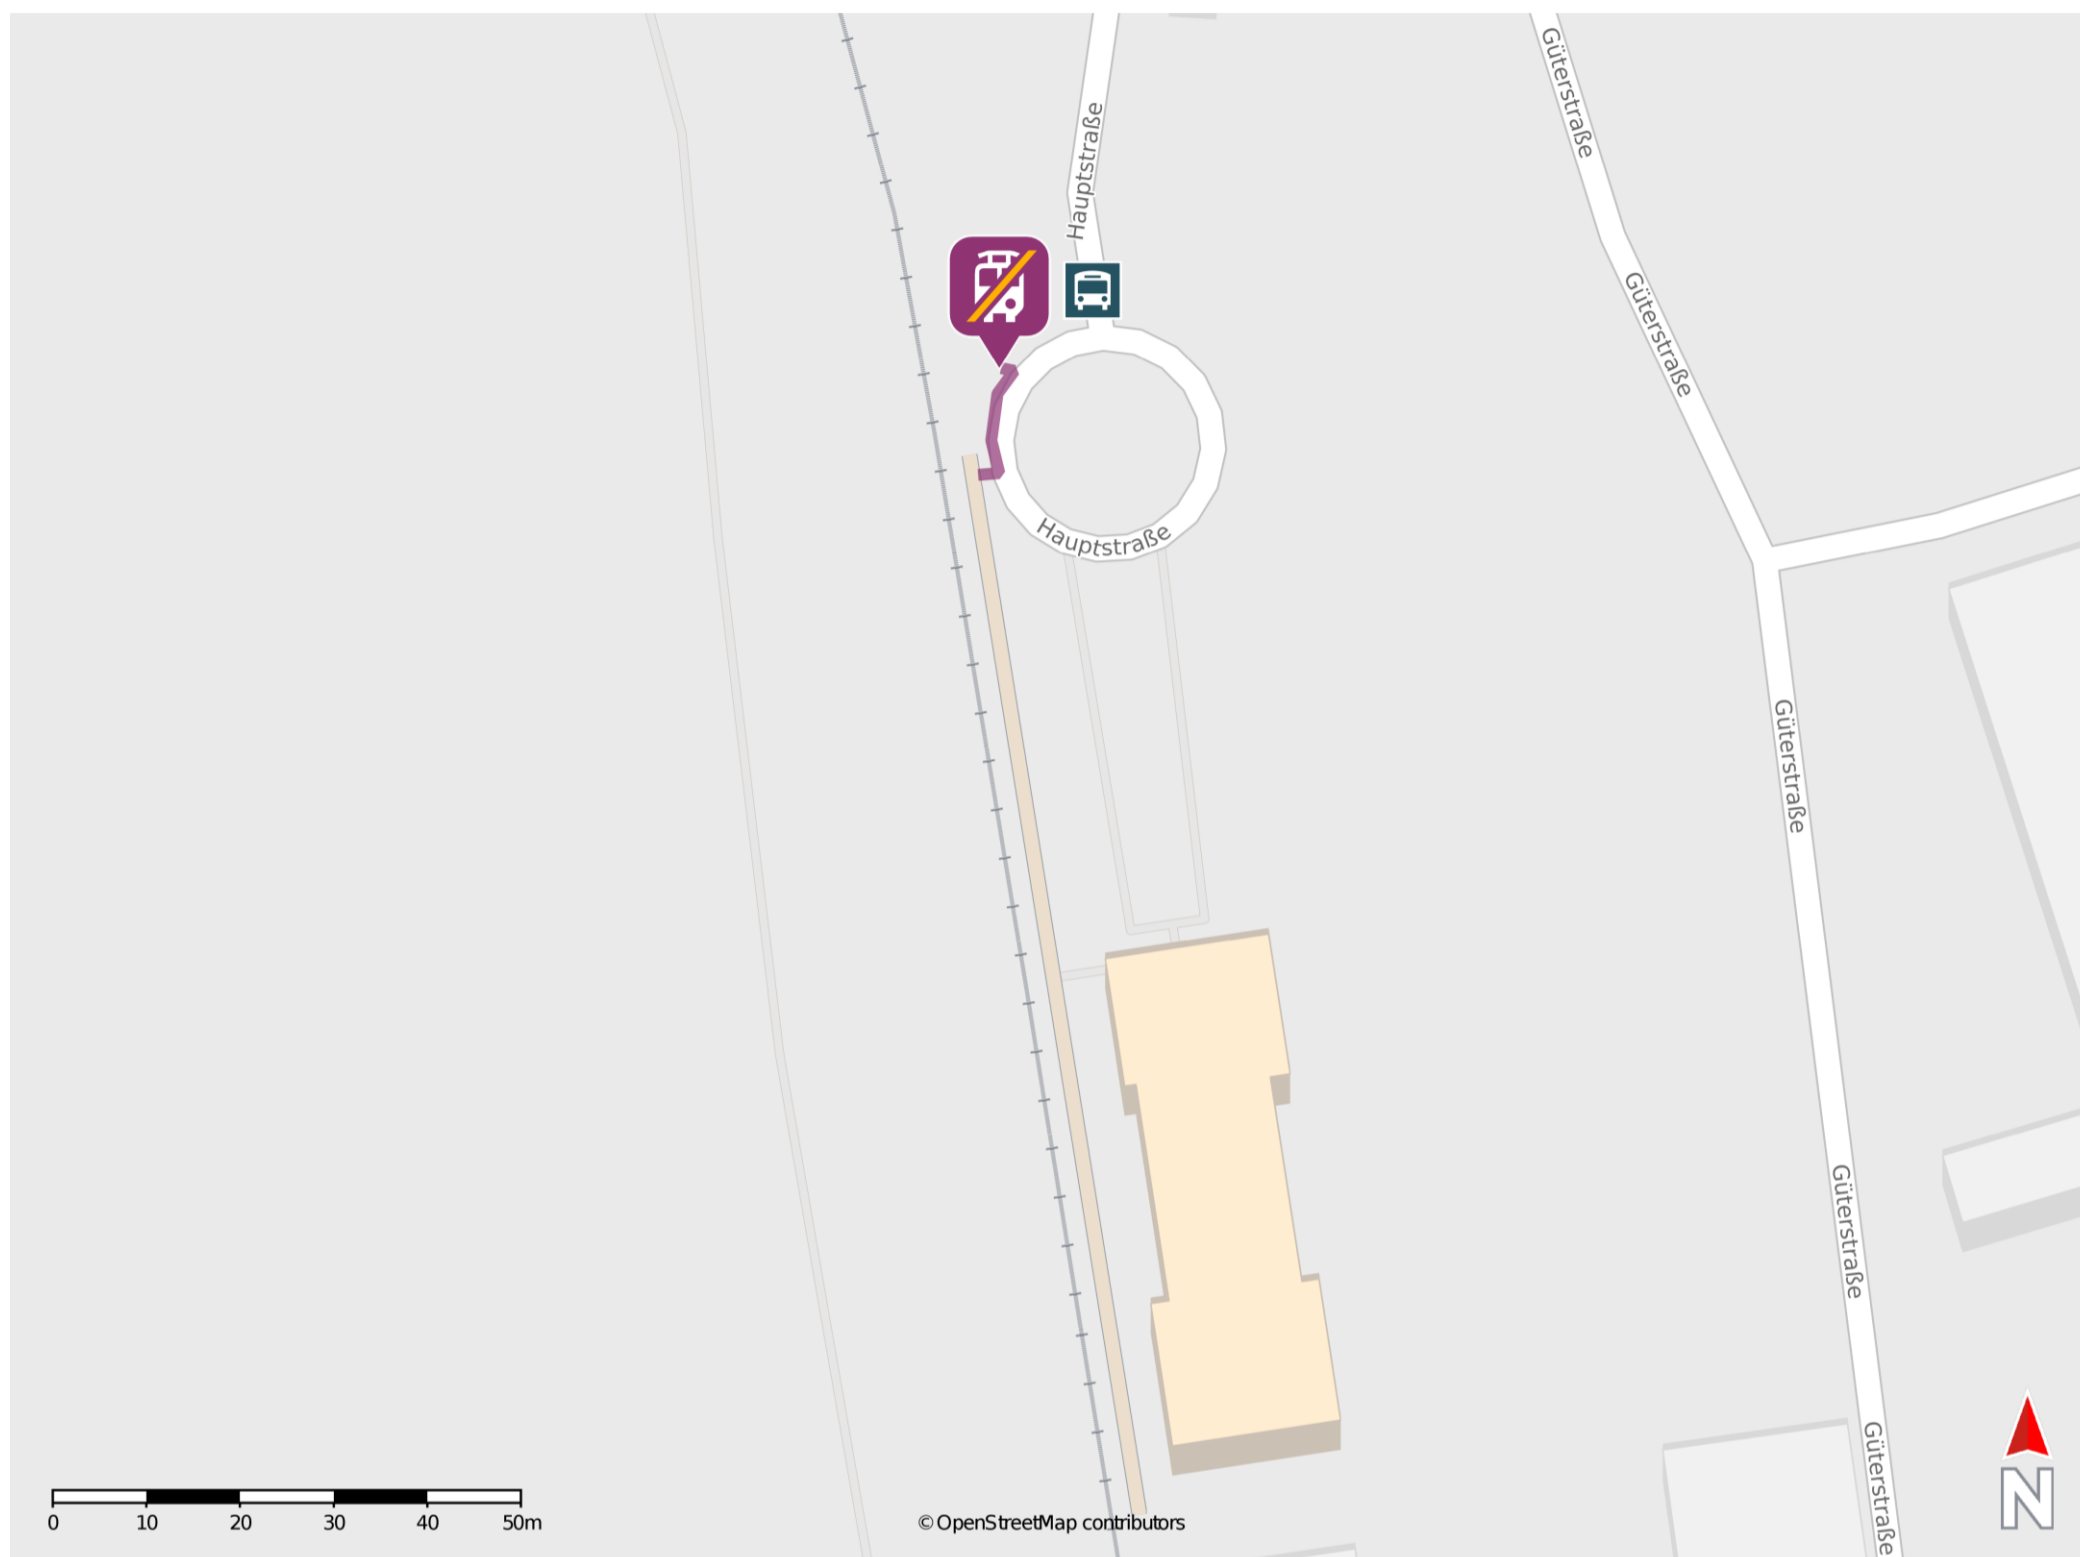

Oberoderwitz

Wegbeschreibung Schienenersatzverkehr *

Verlassen Sie den Bahnsteig und begeben Sie sich an die Hauptstraße. Die Ersatzhaltestelle in Richtung Ebersbach und Zittau befindet sich an der Bushaltestelle Oberoderwitz Bahnhof an der Straßenschleife.

* Fahrradmitnahme im Schienenersatzverkehr nur begrenzt möglich.
Im QR Code sind die Koordinaten der Ersatzhaltestelle hinterlegt.

— barrierefrei
— nicht barrierefrei