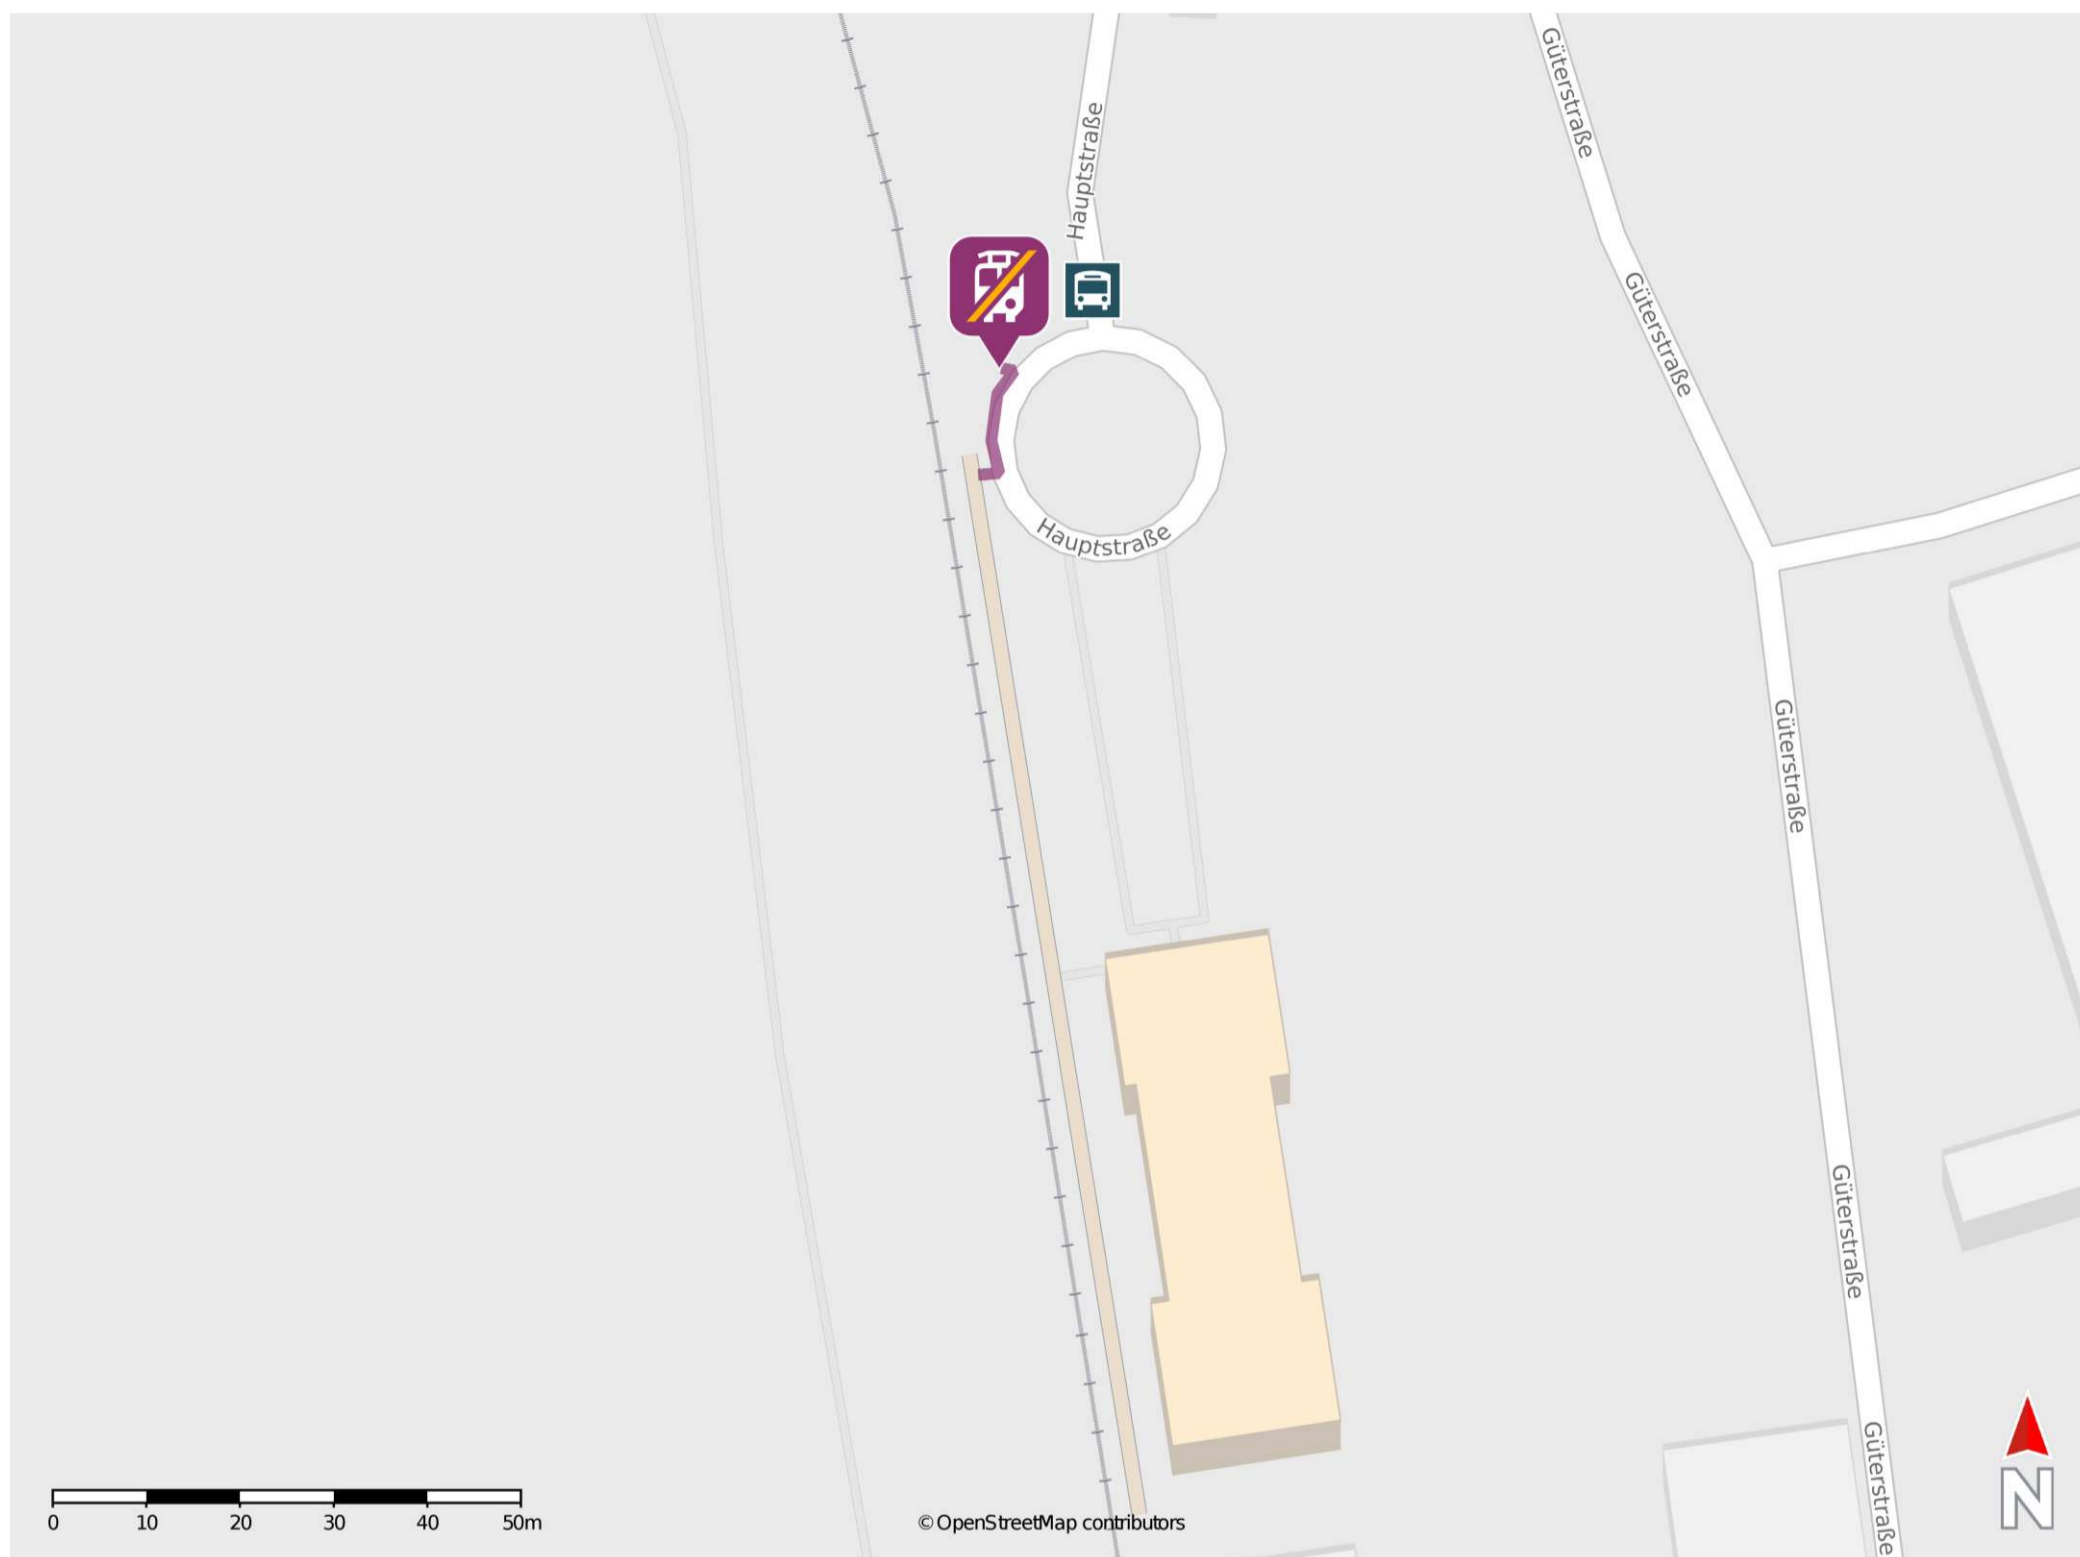

Oberoderwitz

Wegbeschreibung Schienenersatzverkehr *

Verlassen Sie den Bahnsteig und begeben Sie sich an die Hauptstraße. Die Ersatzhaltestelle in Richtung Ebersbach und Zittau befindet sich an der Bushaltestelle Oberoderwitz Bahnhof an der Straßenschleife.

* Fahrradmitnahme im Schienenersatzverkehr nur begrenzt möglich.
Im QR Code sind die Koordinaten der Ersatzhaltestelle hinterlegt.

— barrierefrei
— nicht barrierefrei