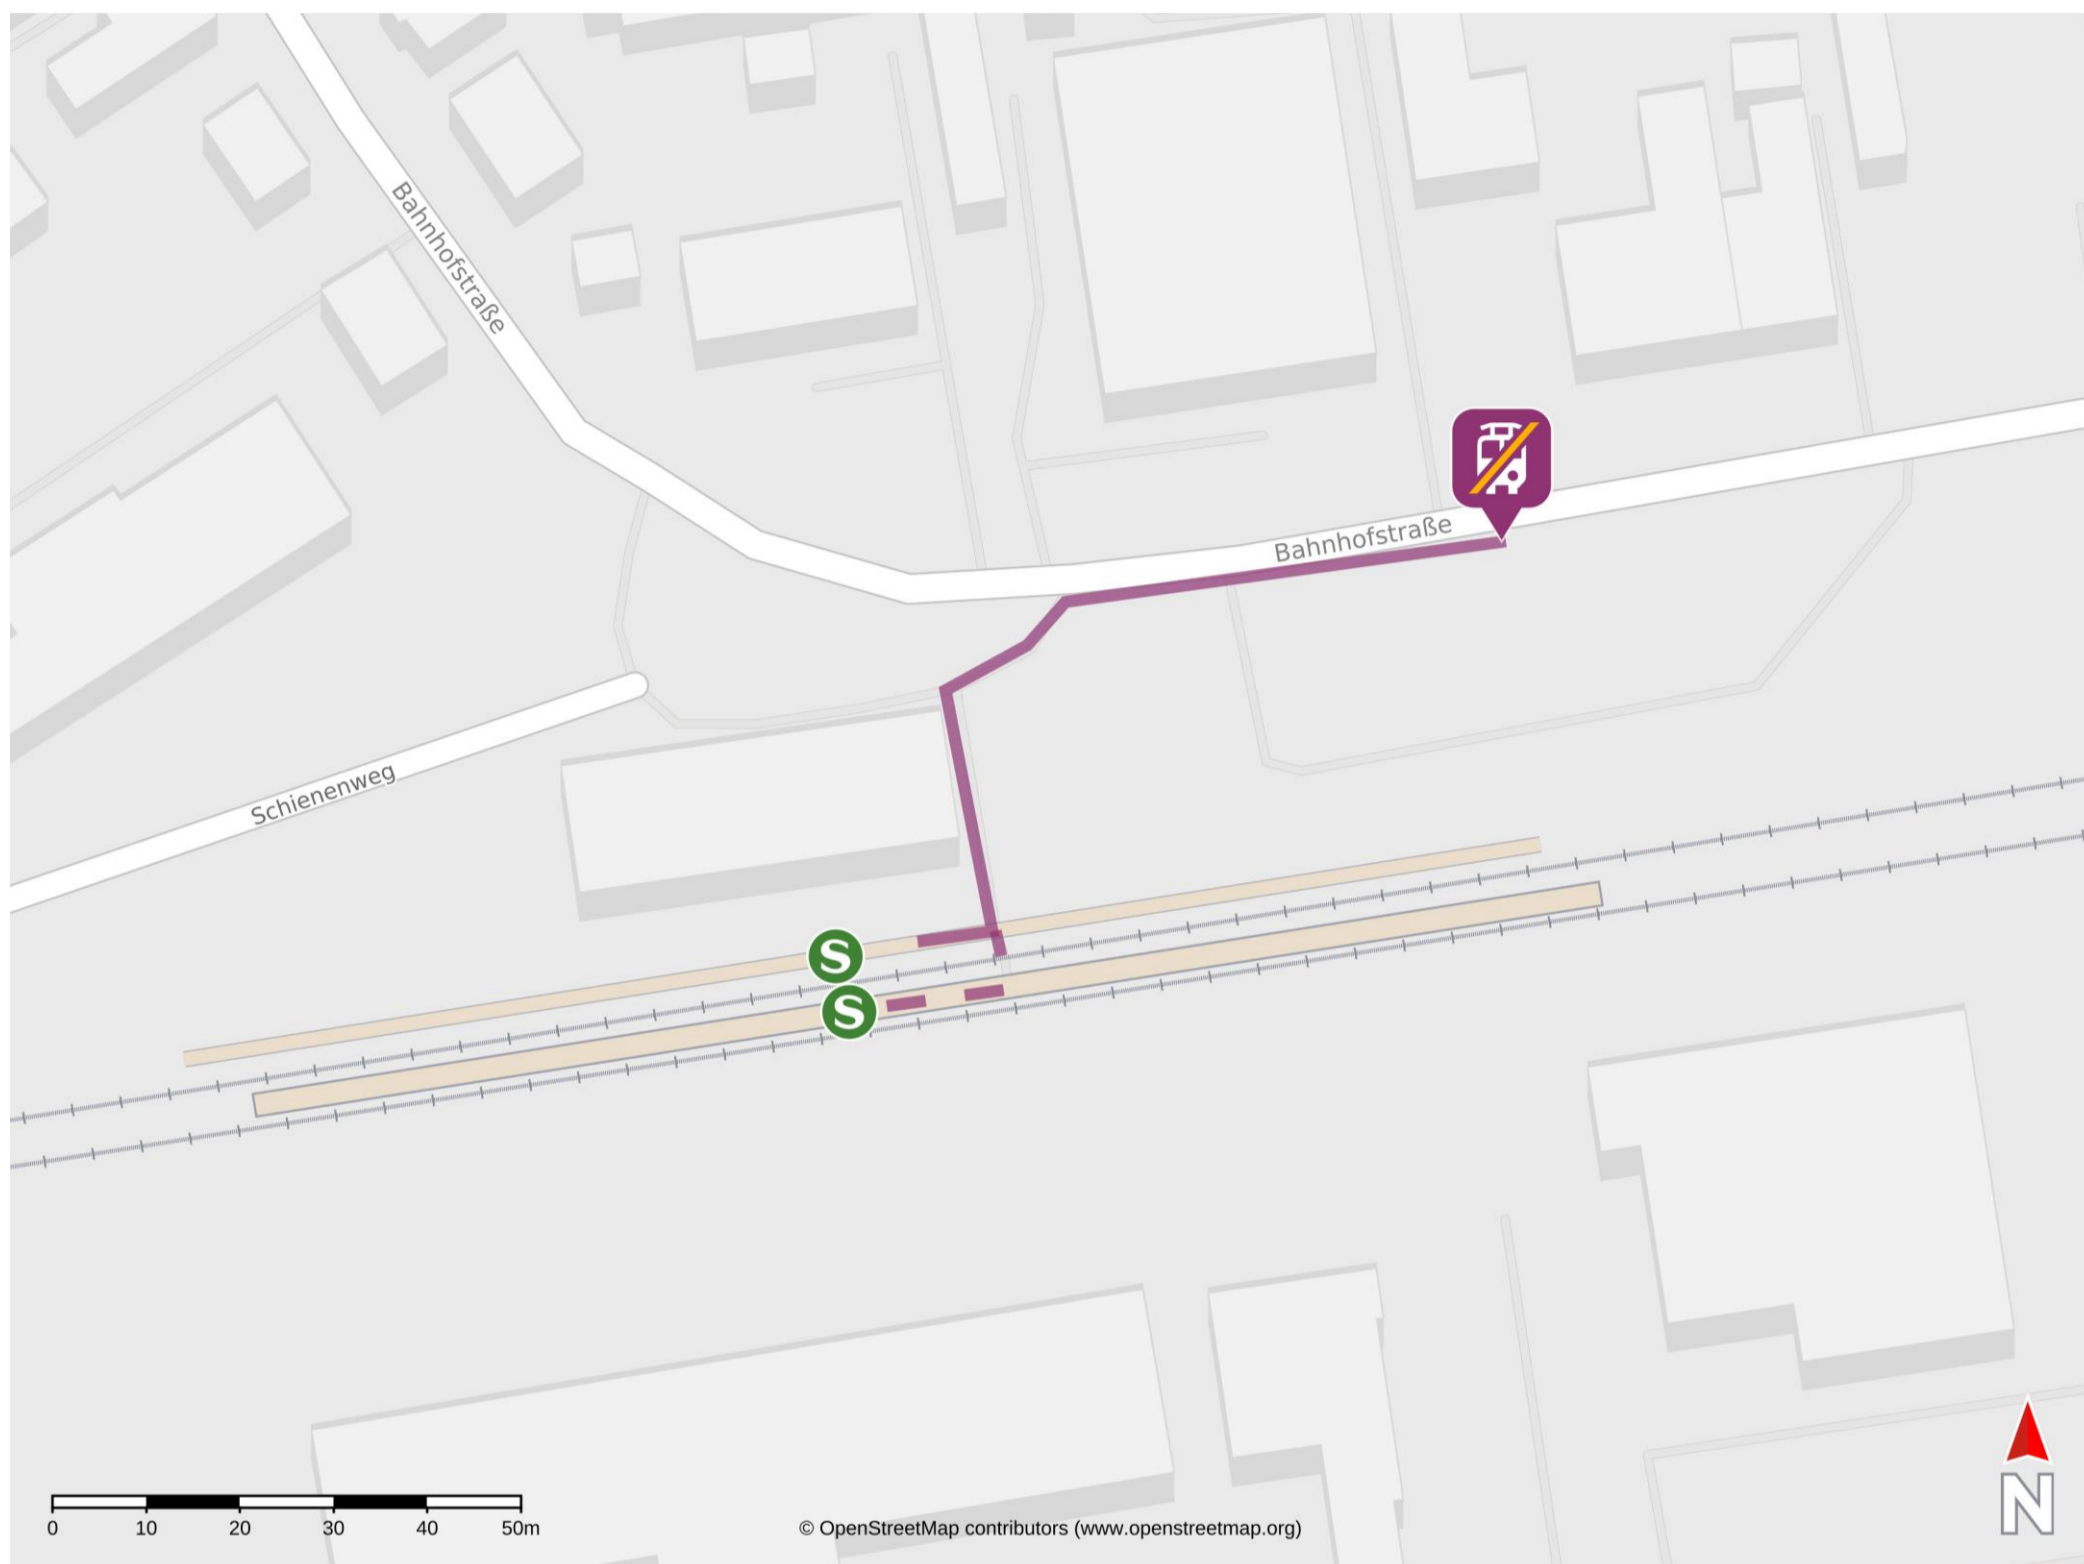

# Umgebungsplan

## Beilrode

### Wegbeschreibung Schienenersatzverkehr \*

Verlassen Sie den Bahnsteig und begeben Sie sich an die Bahnhofstraße. Halten Sie sich rechts und begeben Sie sich an die Ersatzhaltestelle.

\*Fahrradmitnahme im Schienenersatzverkehr nur begrenzt, teilweise gar nicht möglich. Bitte informieren Sie sich bei dem von Ihnen genutzten Eisenbahnverkehrsunternehmen. Im QR Code sind die Koordinaten der Ersatzhaltestelle hinterlegt.