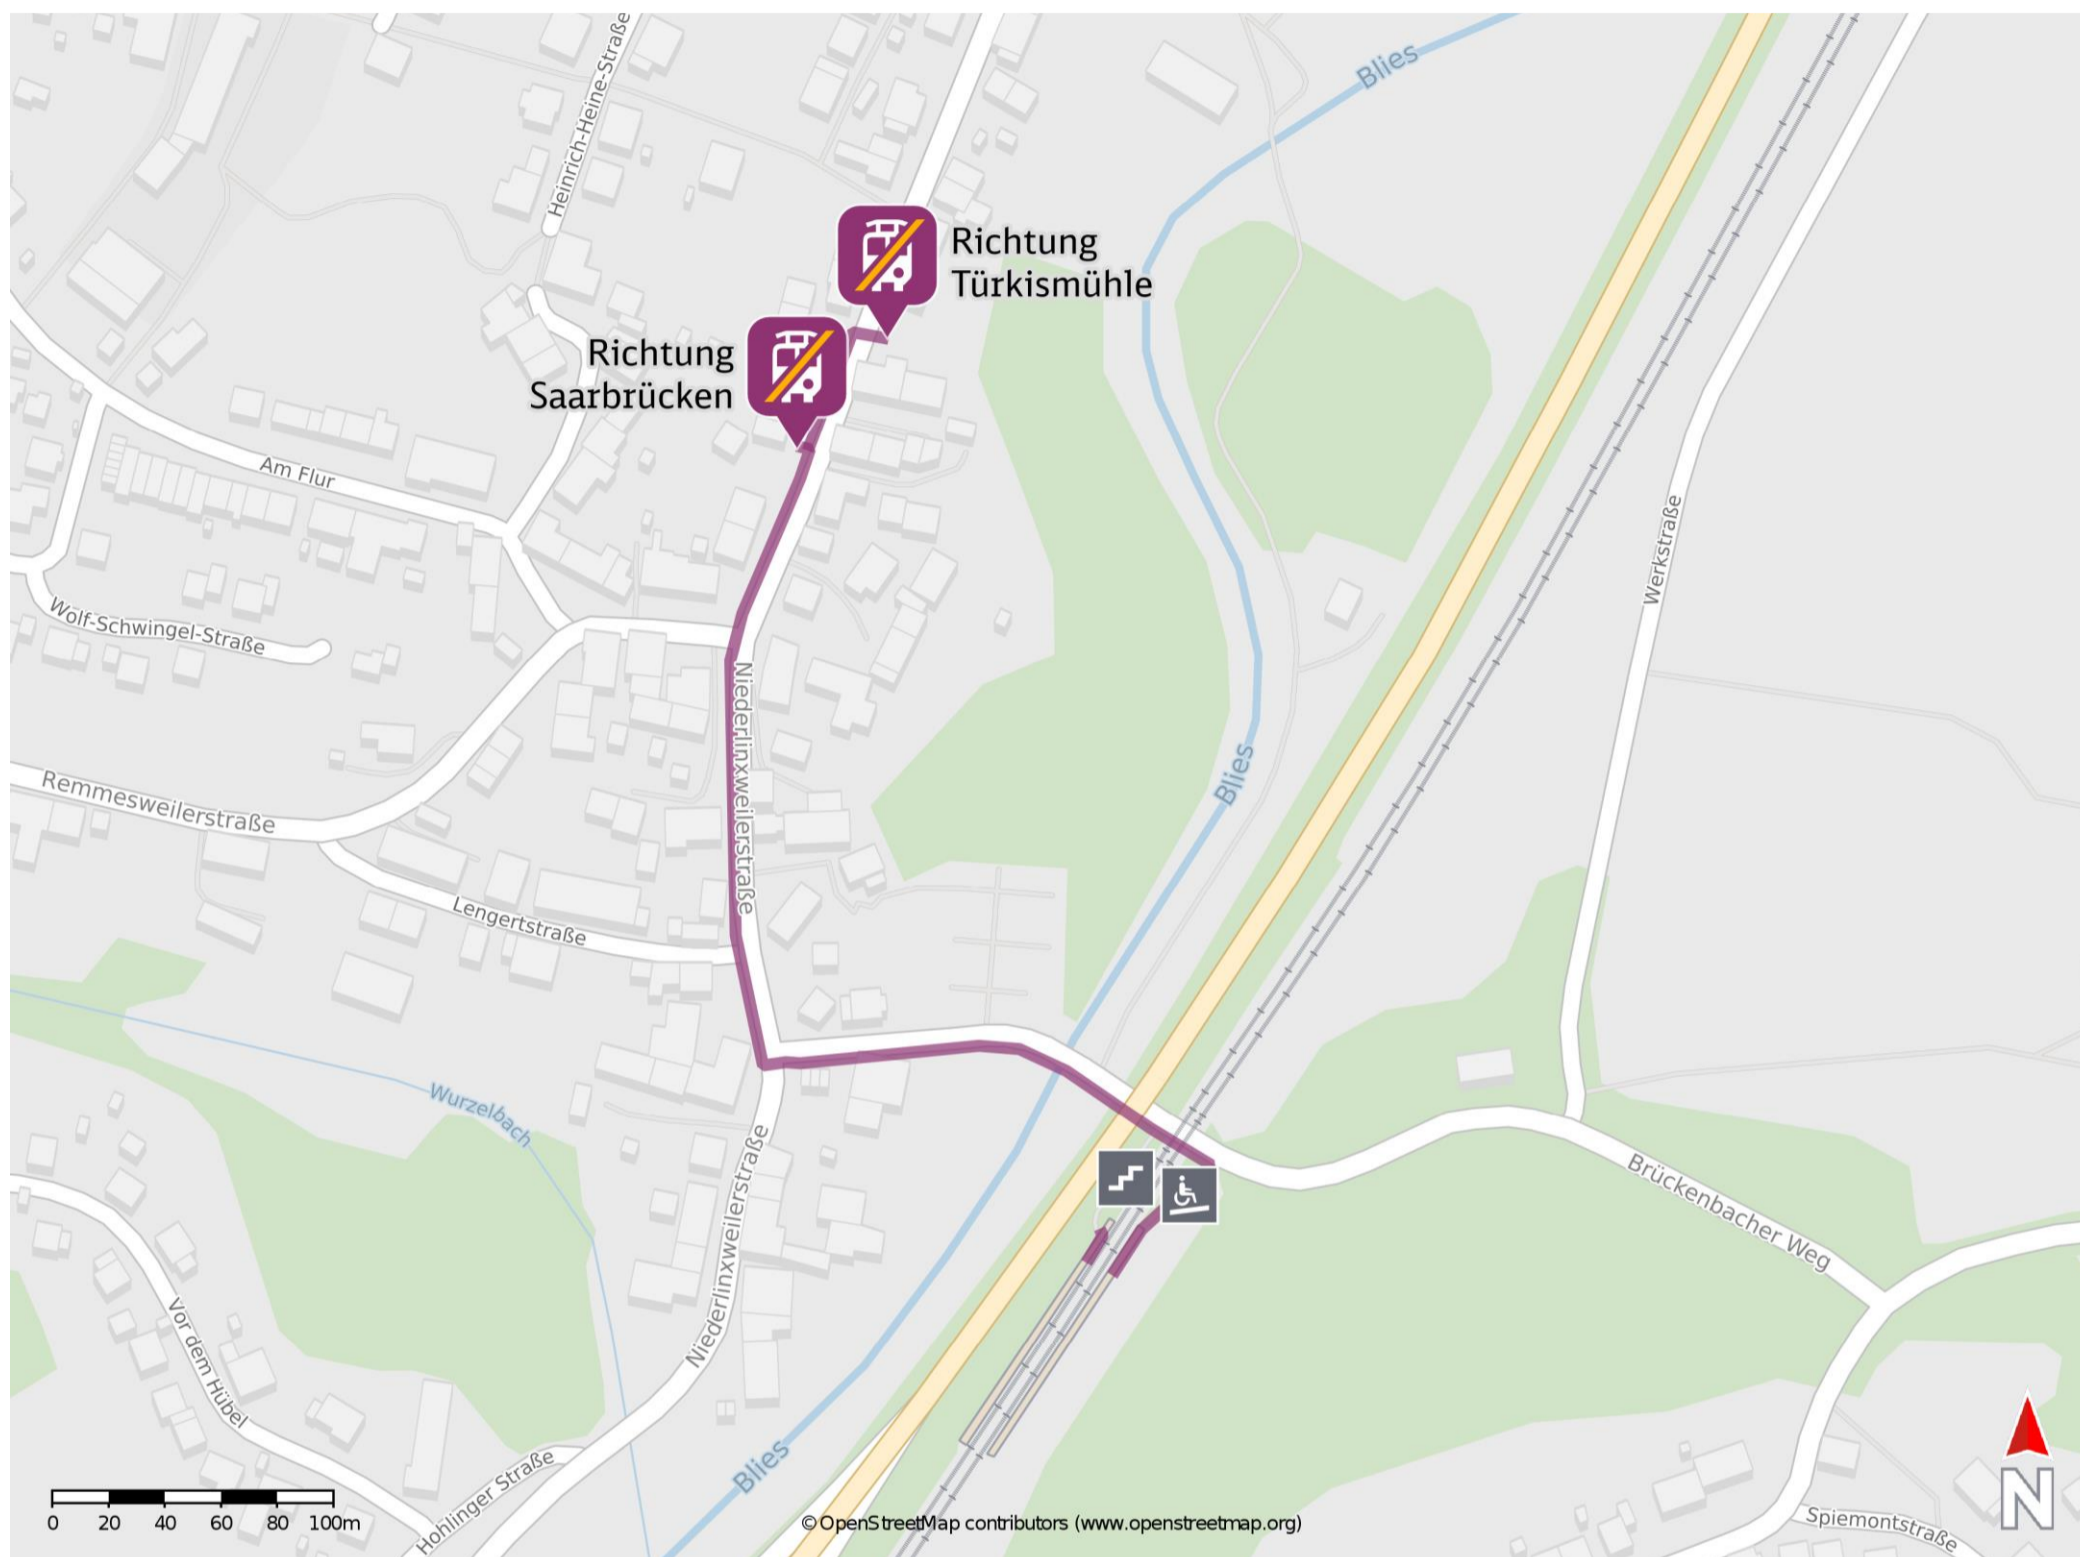

Oberlinxweiler

Ersatzhaltestelle Richtung Türkismühle

Ersatzhaltestelle Richtung Saarbrücken

Wegbeschreibung Schienenersatzverkehr *

Verlassen Sie den Bahnsteig und begeben Sie sich an die Straße Brückenbacher Weg. Orientieren Sie sich nach links und folgen Sie der Straße bis zur Kreuzung Brückenbacher Weg/ Niederlinxweilerstraße. Biegen Sie nach rechts ab und folgen Sie dem Straßenverlauf für ca. 250m bis zu den Ersatzhaltestellen. Die Ersatzhaltestelle in Richtung Saarbrücken befindet sich auf der linken Straßenseite an der Bushaltestelle Ortsmitte. Die Ersatzhaltestelle in Richtung Türkismühle befindet sich auf der rechten Straßenseite an der Bushaltestelle Ortsmitte.

* Fahrradmitnahme im Schienenersatzverkehr nur begrenzt möglich.
Im QR Code sind die Koordinaten der Ersatzhaltestelle hinterlegt.

barrierefrei
 nicht barrierefrei