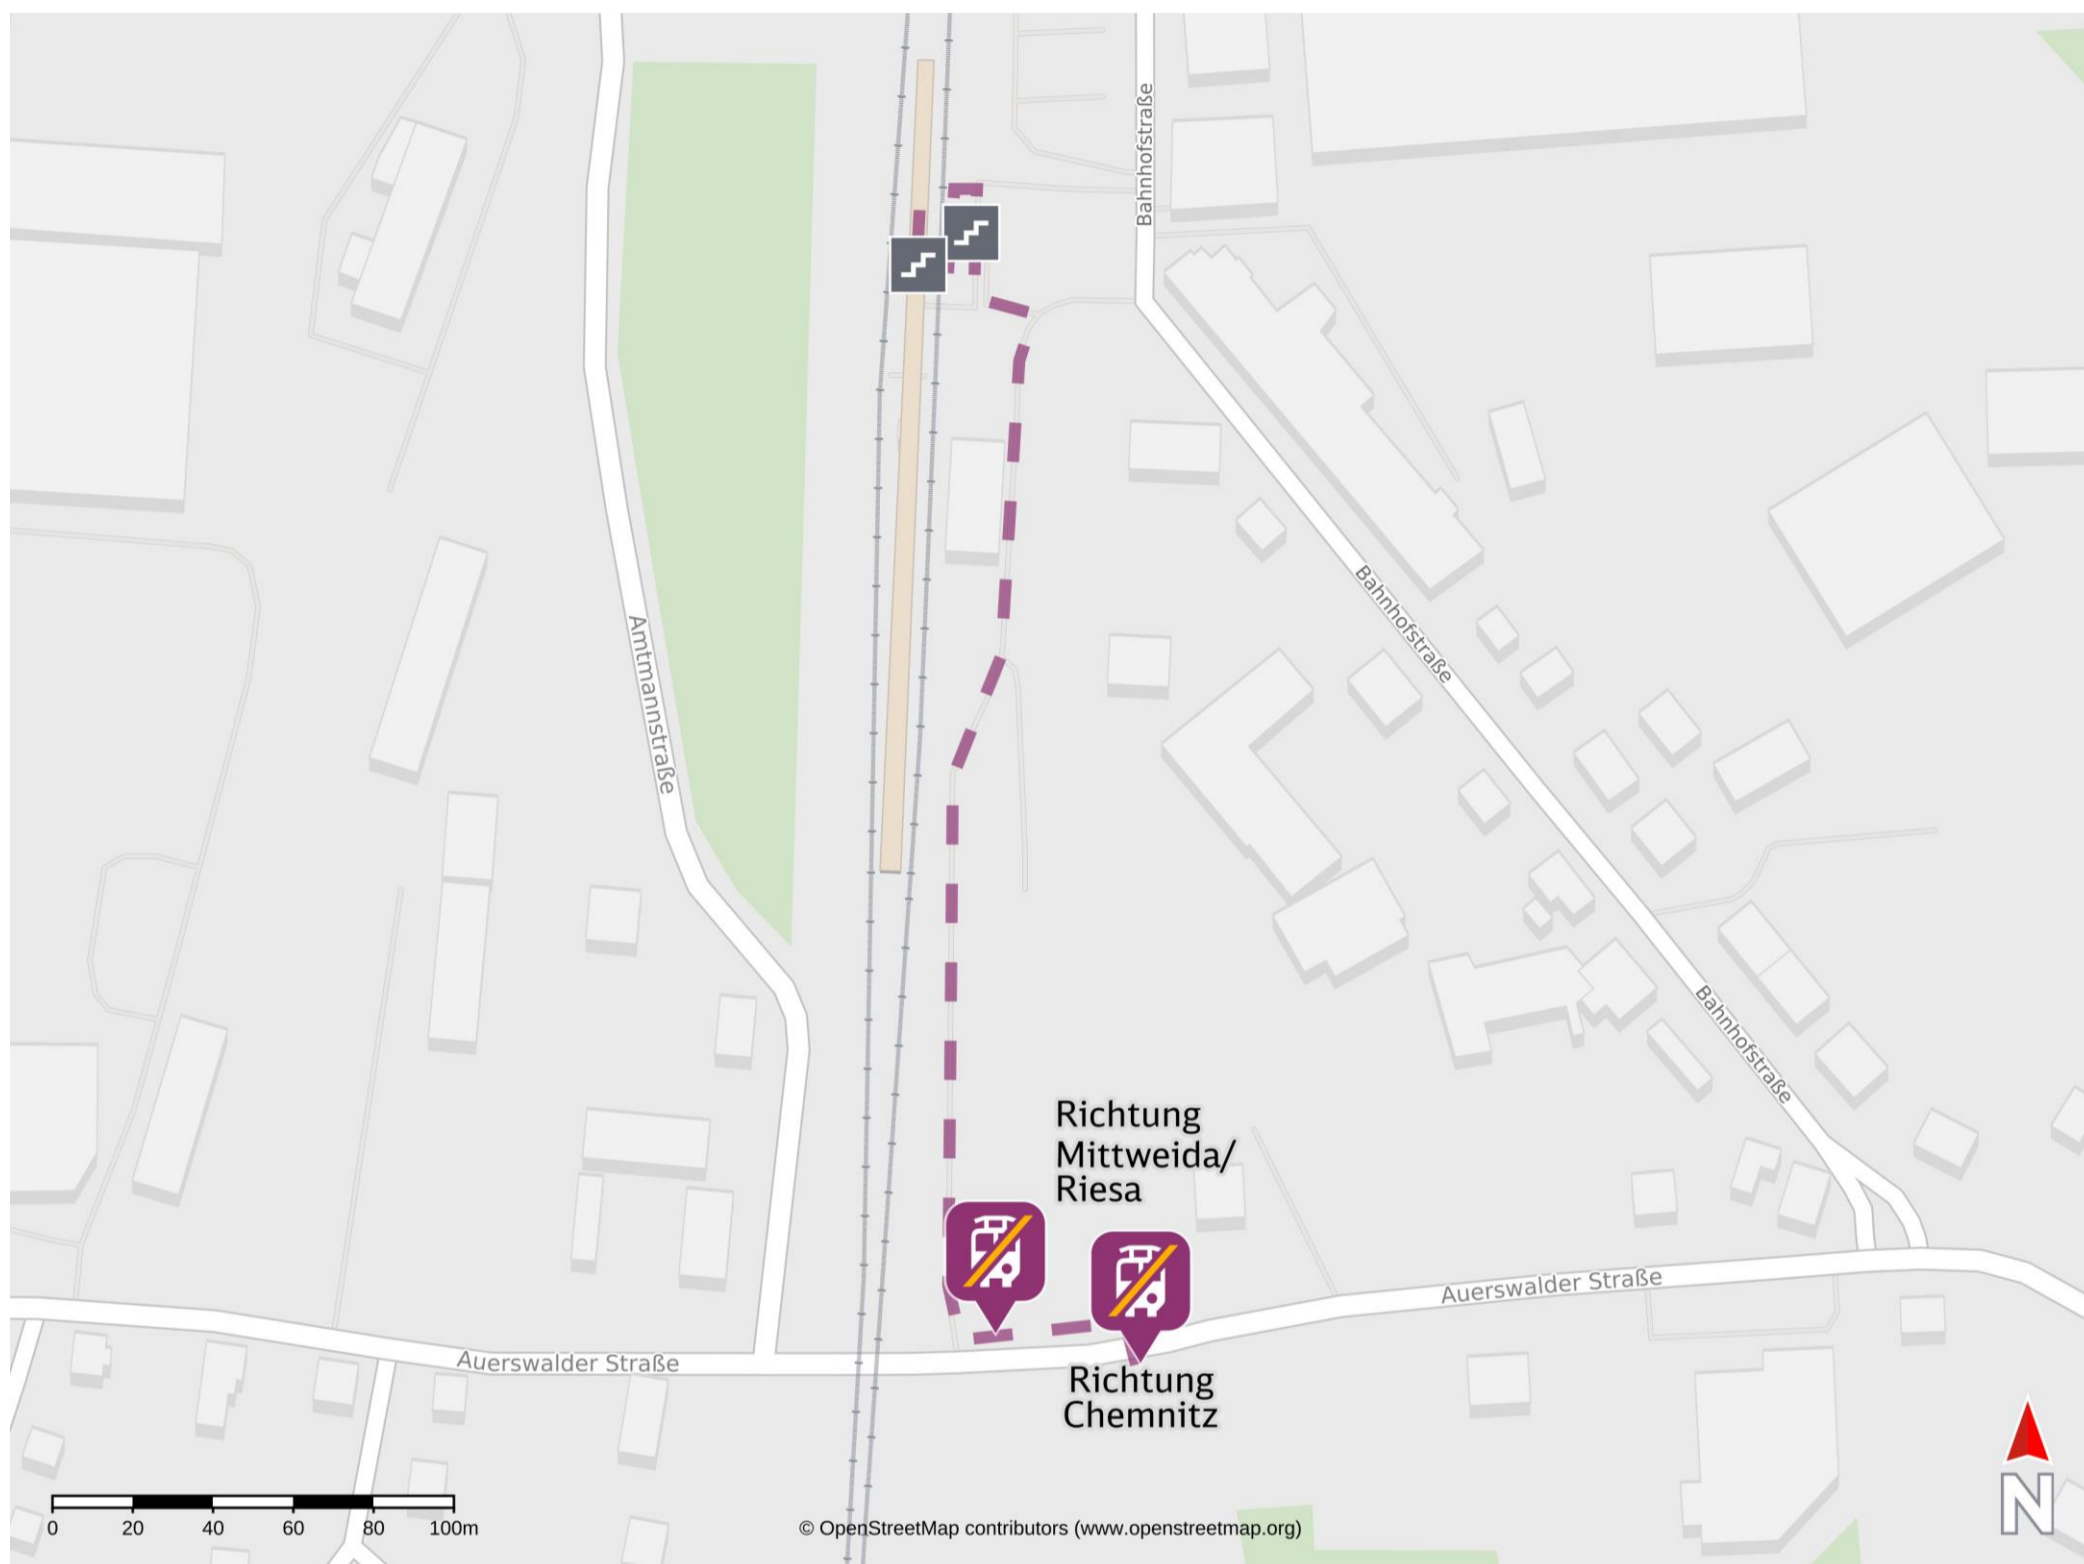

Umgebungsplan

Oberlichtenau

Ersatzhaltestelle Richtung
Mittweida/ Riesa

Wegbeschreibung Schienenersatzverkehr *

Verlassen Sie den Bahnsteig und begeben Sie sich an den Bahnweg. Biegen Sie nach rechts auf diesen ab. Folgen Sie dem Straßenverlauf bis zur Kreuzung Auerwalder Straße. Orientieren Sie sich nach rechts und begeben Sie sich zur jeweiligen Ersatzhaltestelle. Diese befindet sich an der Bushaltestelle Bahnzugang.

Die Datenlänge wir

Ersatzhaltestelle Richtung
Chemnitz

*Fahrradmitnahme im Schienenersatzverkehr nur begrenzt, teilweise gar nicht möglich. Bitte informieren Sie sich bei dem von Ihnen genutzten Eisenbahnverkehrsunternehmen. Im QR Code sind die Koordinaten der Ersatzhaltestelle hinterlegt.

— barrierefrei
— nicht barrierefrei