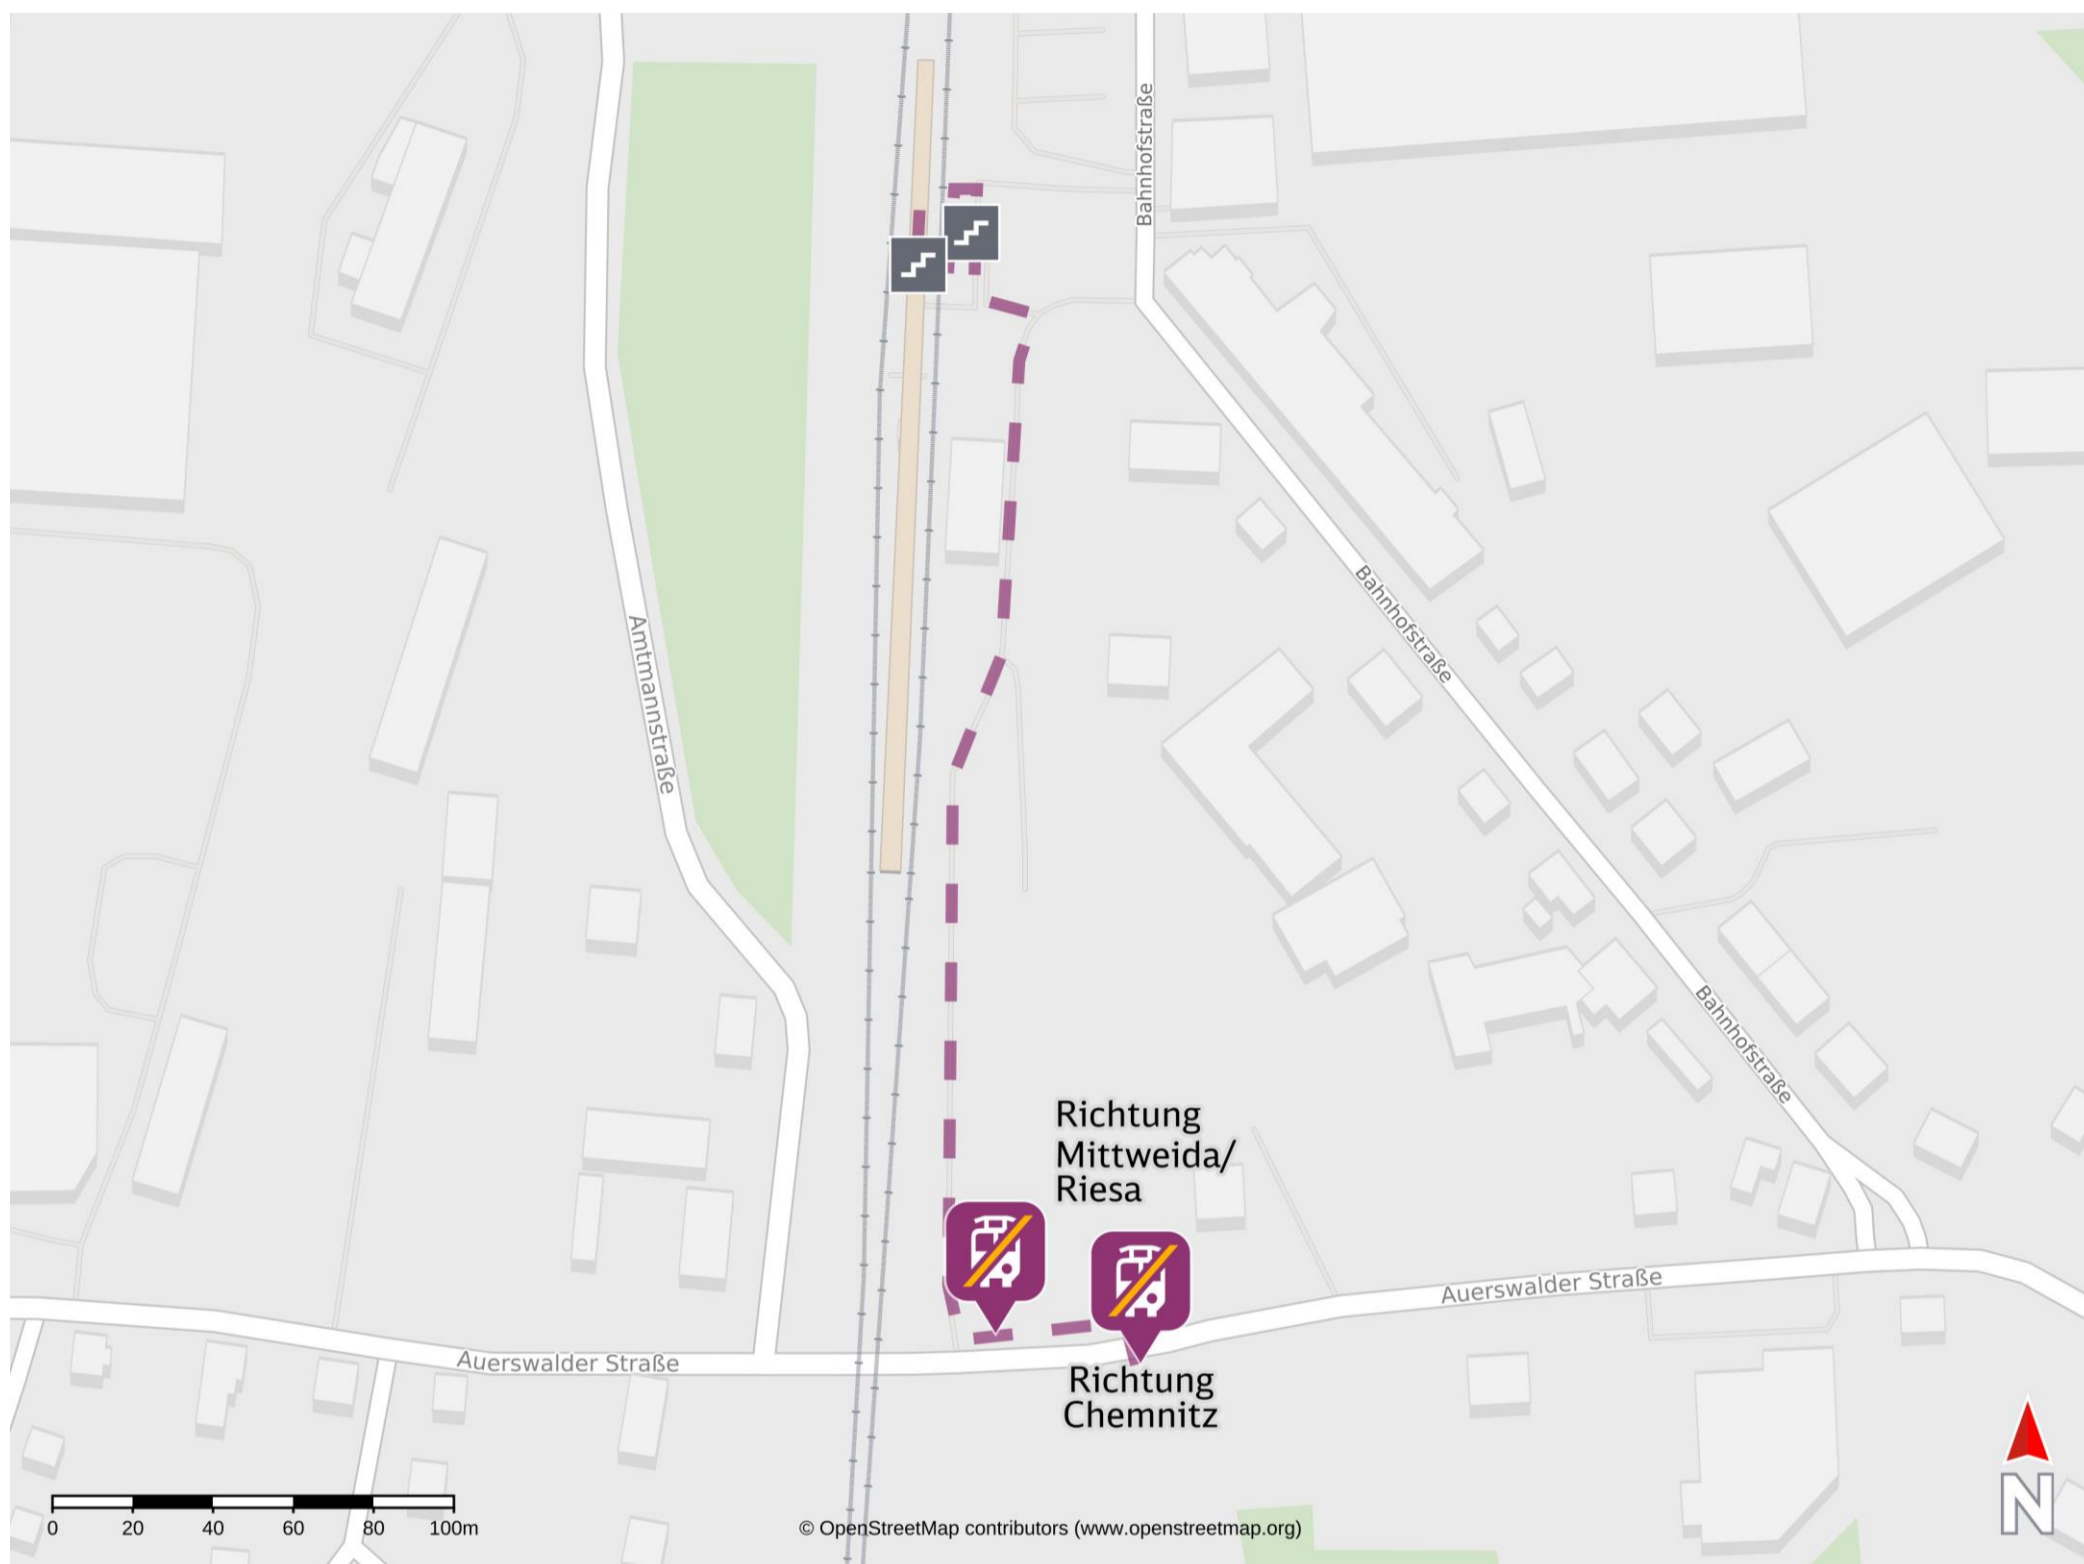

# Umgebungsplan

## Oberlichtenau

Ersatzhaltestelle Richtung  
Mittweida/ Riesa

### Wegbeschreibung Schienenersatzverkehr \*

Verlassen Sie den Bahnsteig und begeben Sie sich an den Bahnweg. Biegen Sie nach rechts auf diesen ab. Folgen Sie dem Straßenverlauf bis zur Kreuzung Auerwalder Straße. Orientieren Sie sich nach rechts und begeben Sie sich zur jeweiligen Ersatzhaltestelle. Diese befindet sich an der Bushaltestelle Bahnzugang.

Die Datenlänge wir

Ersatzhaltestelle Richtung  
Chemnitz

\*Fahrradmitnahme im Schienenersatzverkehr nur begrenzt, teilweise gar nicht möglich. Bitte informieren Sie sich bei dem von Ihnen genutzten Eisenbahnverkehrsunternehmen. Im QR Code sind die Koordinaten der Ersatzhaltestelle hinterlegt.