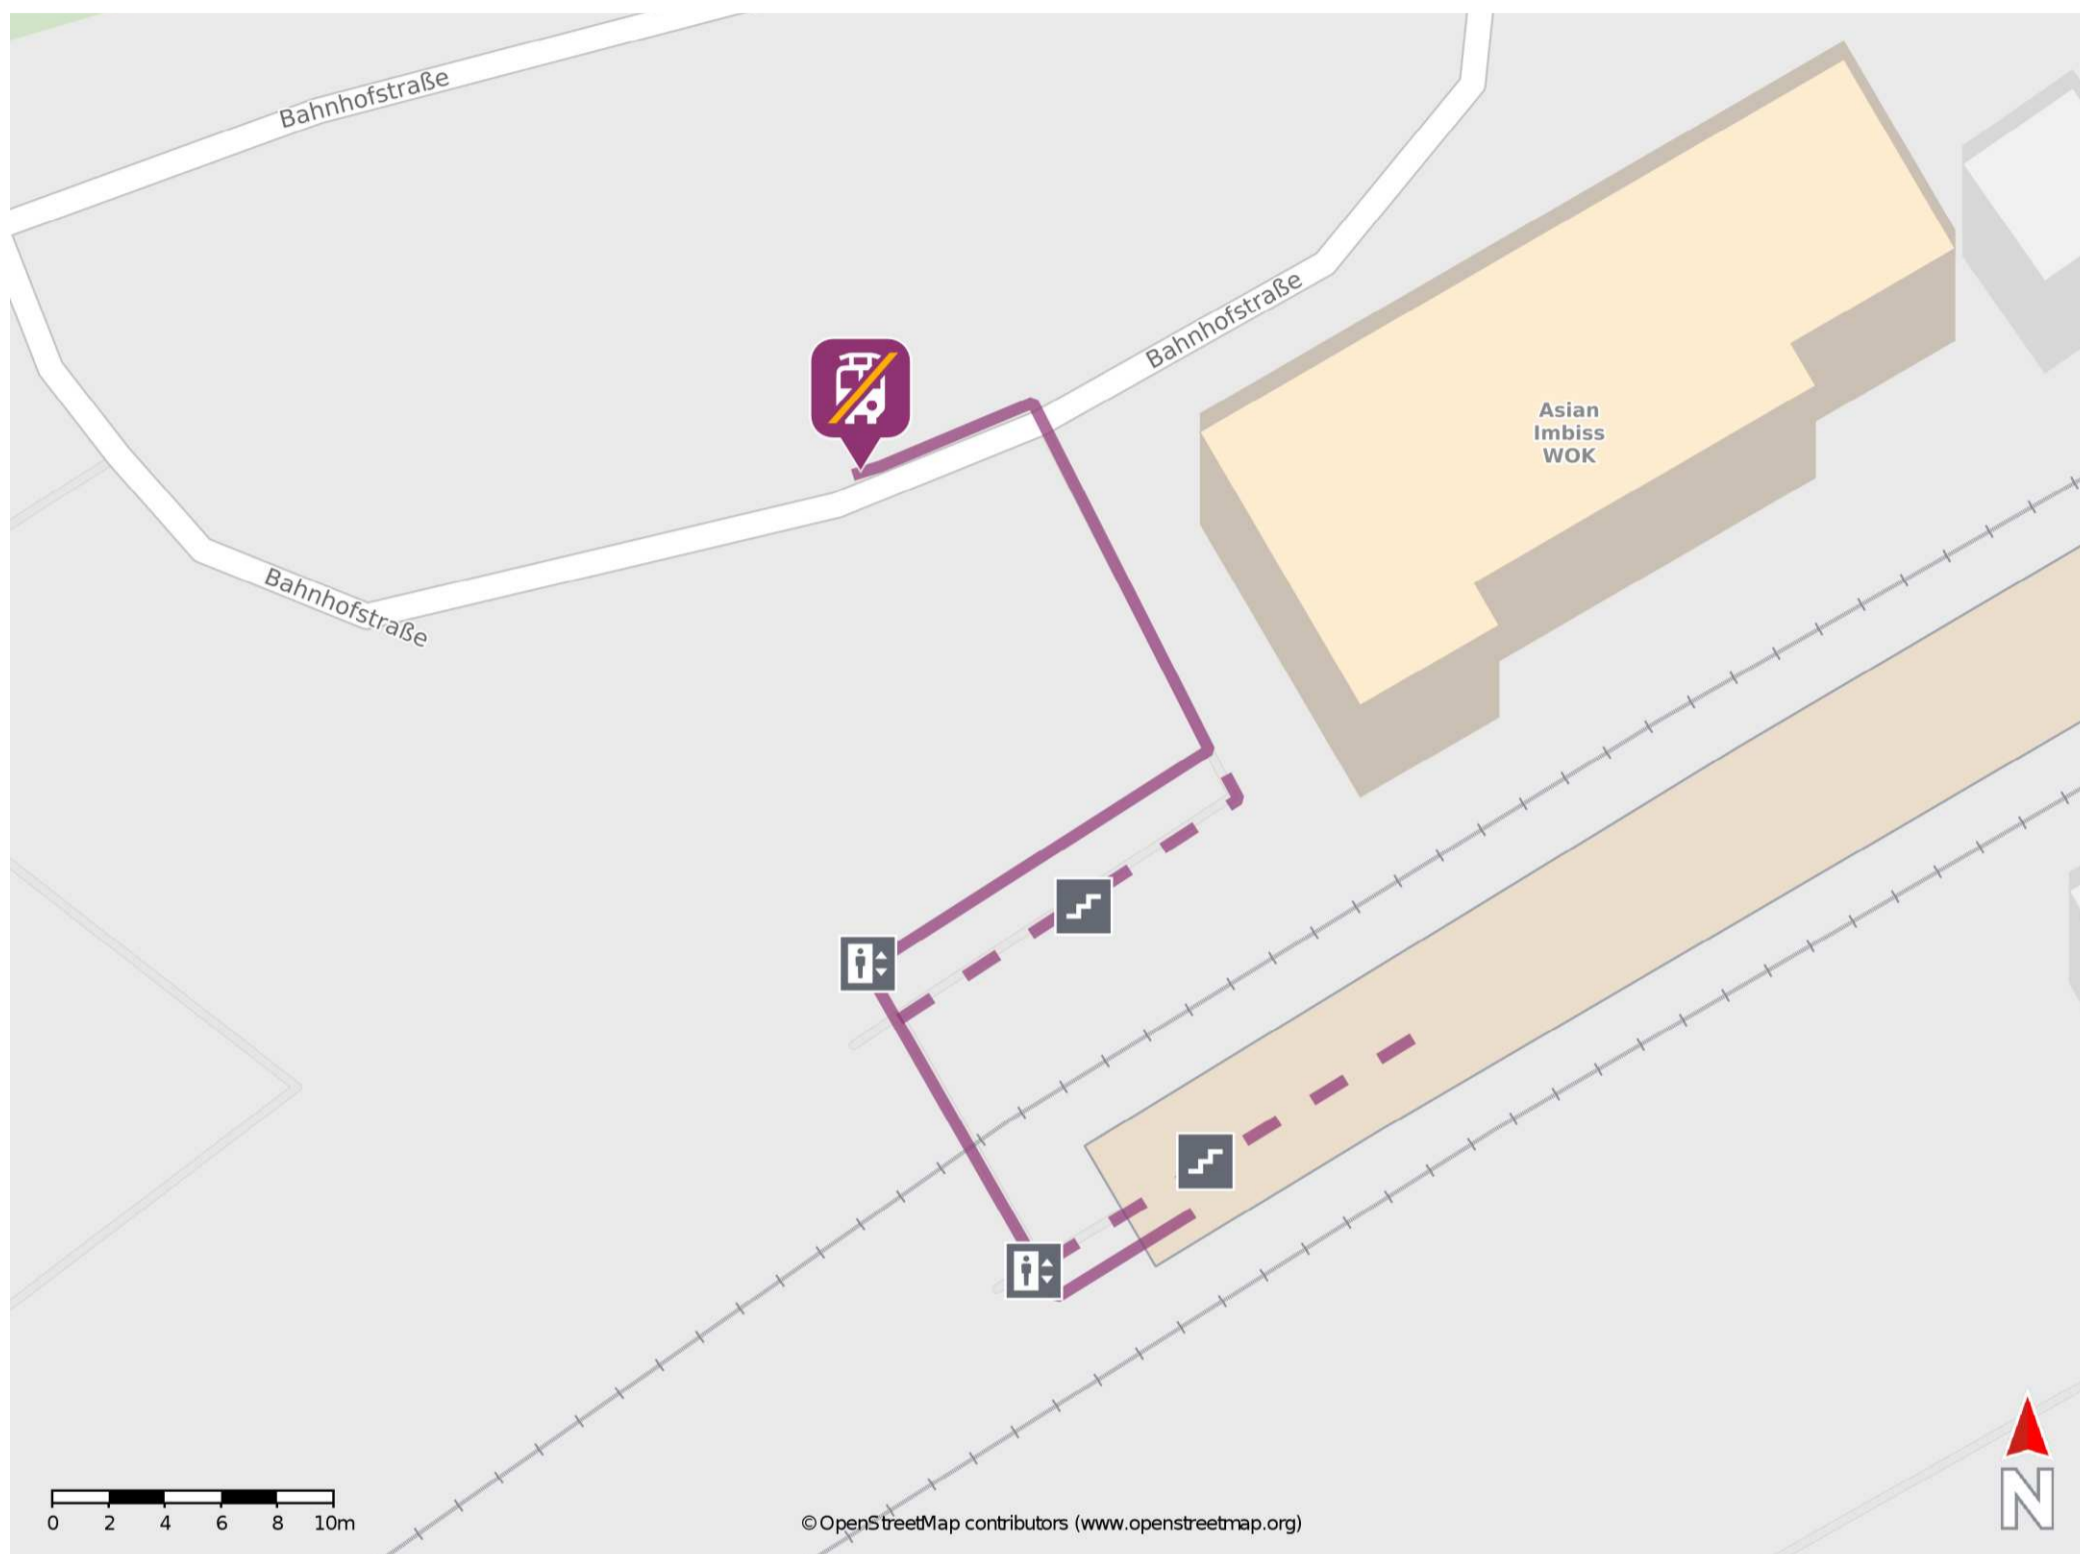

Oberkochen

Wegbeschreibung Schienenersatzverkehr *

Verlassen Sie den Bahnsteig und begeben Sie sich zur Ersatzhaltestelle an der Bahnhofstraße. Die Ersatzhaltestelle befindet sich in unmittelbarer Nähe zum Bahnhofsgebäude an der Bushaltestelle Bahnhof.

* Fahrradmitnahme im Schienenersatzverkehr nur begrenzt möglich.
Im QR Code sind die Koordinaten der Ersatzhaltestelle hinterlegt.

— barrierefrei
- nicht barrierefrei