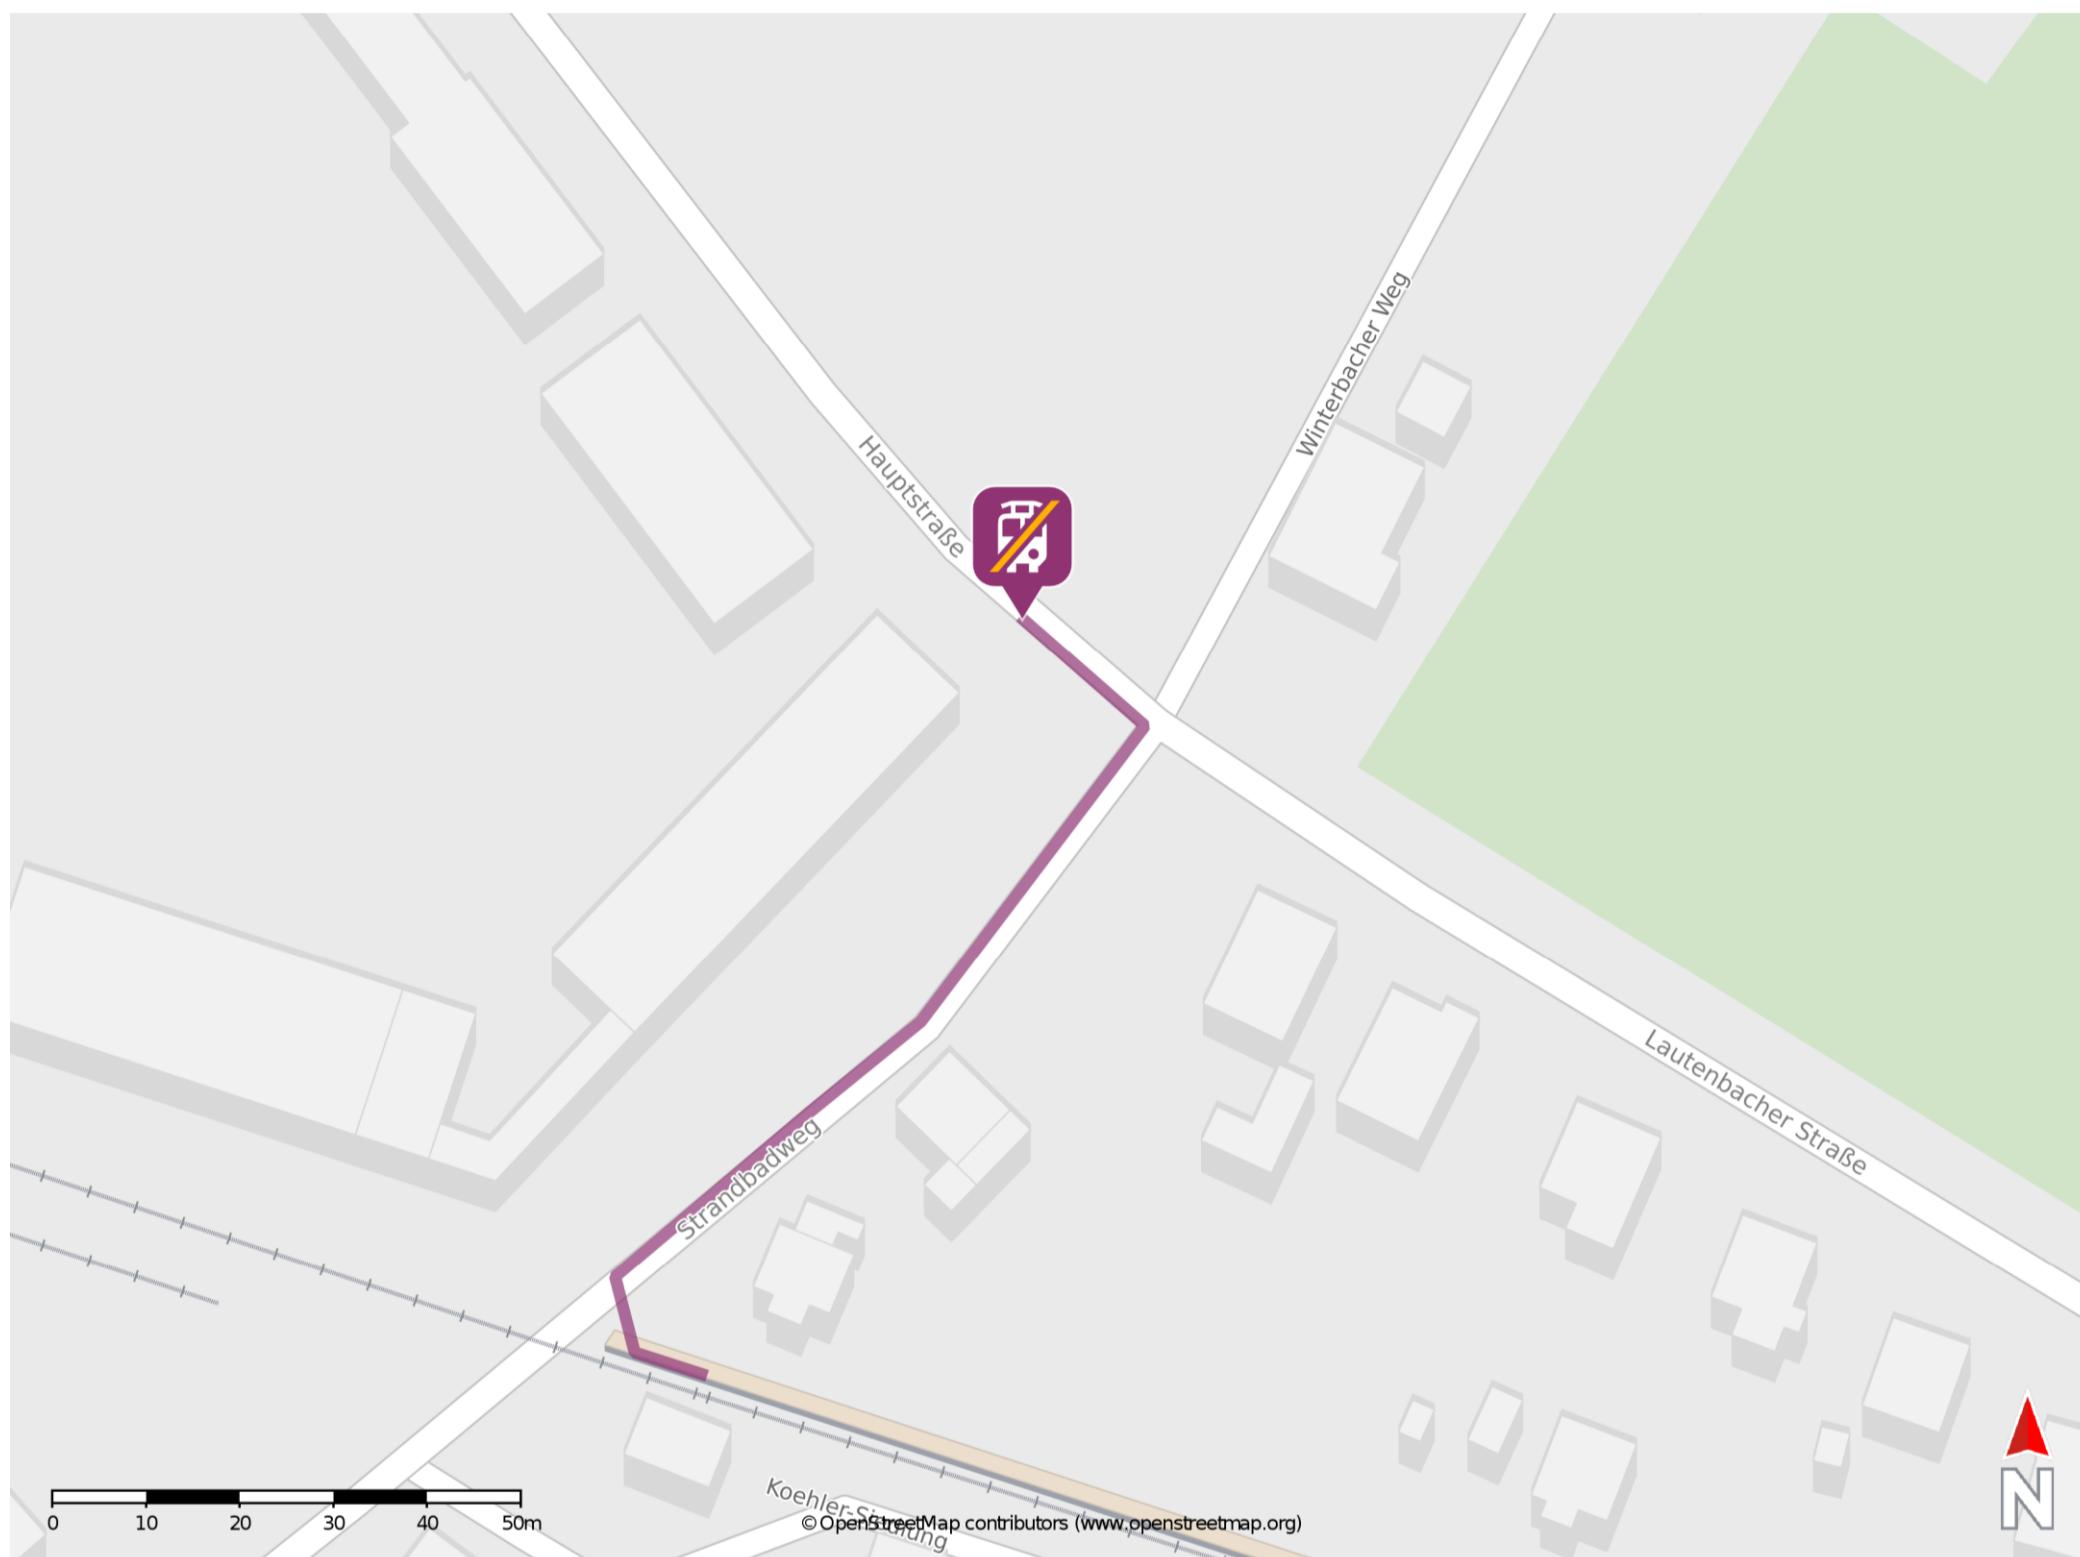

Oberkirch-Koehlersiedlung

Wegbeschreibung Schienenersatzverkehr *

Verlassen Sie den Bahnsteig und begeben Sie sich an den Strandbadweg. Biegen Sie nach rechts ab und folgen Sie dem Straßenverlauf bis zur Hauptstraße. Biegen Sie nach links ab und folgen Sie der Straße wenige Meter bis zur Ersatzhaltestelle. Die Ersatzhaltestelle befindet sich an der Haltestelle Oberkirch Koehlersiedlung Bahnhof.

* Fahrradmitnahme im Schienenersatzverkehr nur begrenzt möglich.
Im QR Code sind die Koordinaten der Ersatzhaltestelle hinterlegt.

— barrierefrei
— nicht barrierefrei