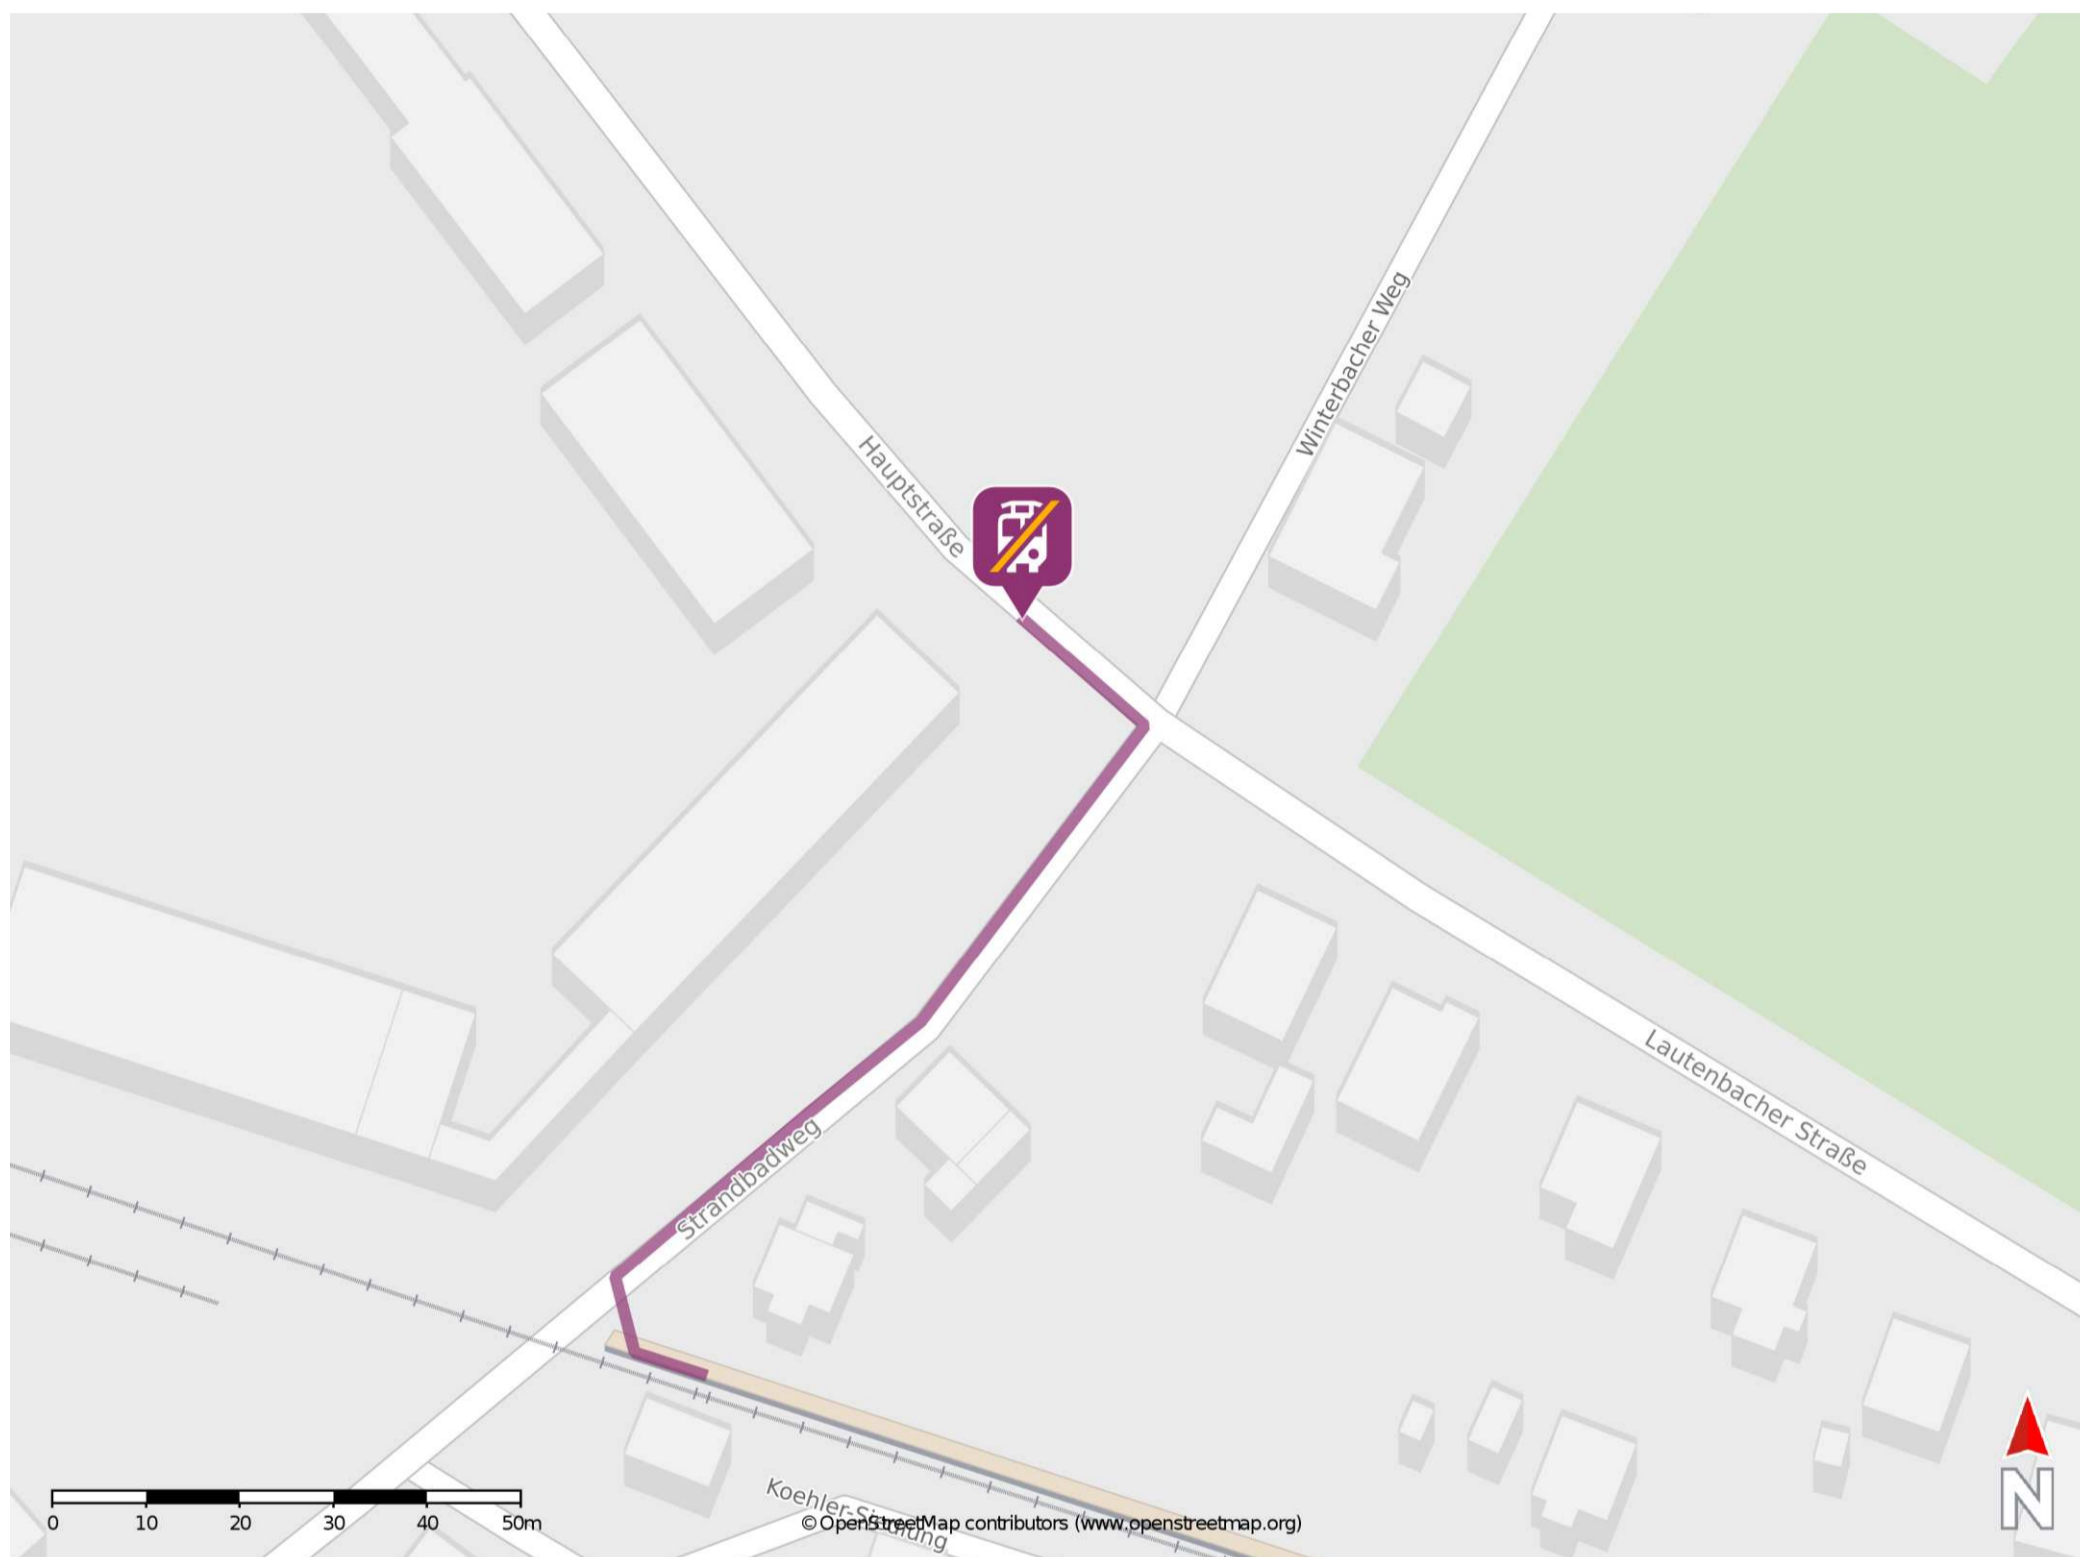

## Oberkirch-Koehlersiedlung

### Wegbeschreibung Schienenersatzverkehr \*

Verlassen Sie den Bahnsteig und begeben Sie sich an den Strandbadweg. Biegen Sie nach rechts ab und folgen Sie dem Straßenverlauf bis zur Hauptstraße. Biegen Sie nach links ab und folgen Sie der Straße wenige Meter bis zur Ersatzhaltestelle. Die Ersatzhaltestelle befindet sich an der Haltestelle Oberkirch Koehlersiedlung Bahnhof.

\* Fahrradmitnahme im Schienenersatzverkehr nur begrenzt möglich.  
Im QR Code sind die Koordinaten der Ersatzhaltestelle hinterlegt.

— barrierefrei  
— nicht barrierefrei