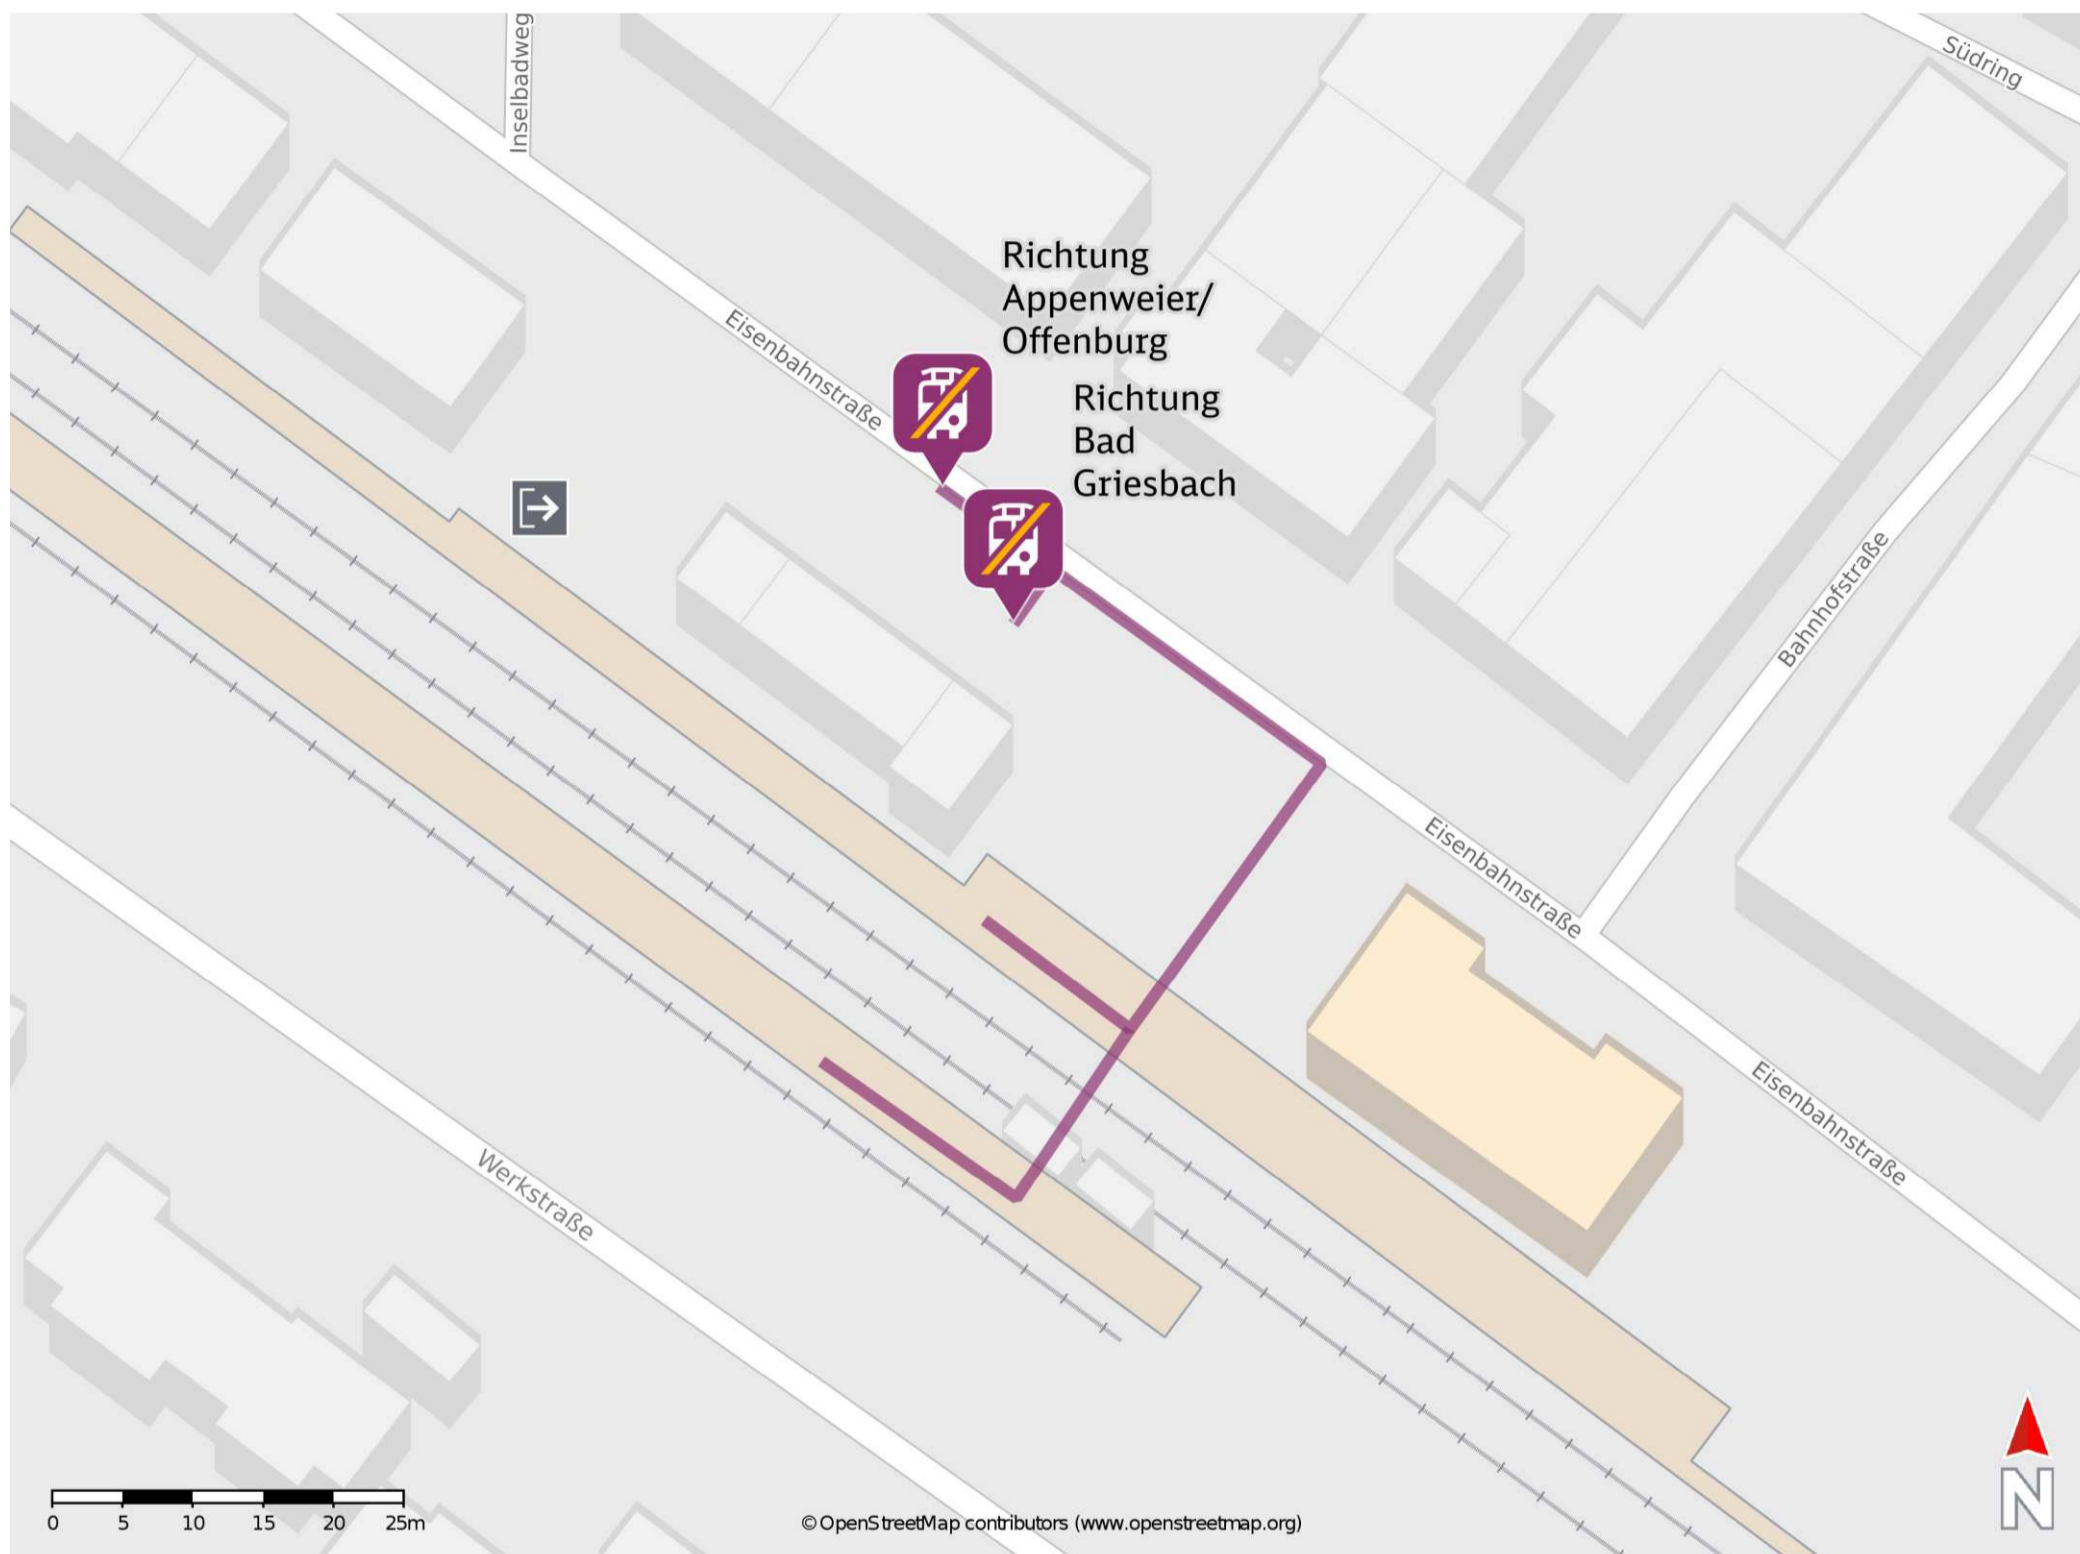

Oberkirch

Wegbeschreibung Schienenersatzverkehr *

Verlassen Sie den Bahnsteig und begeben Sie sich an die Eisenbahnstraße. Biegen Sie nach links ab und folgen Sie der Straße wenige Meter bis zu den Ersatzhaltestellen. Die Ersatzhaltestellen befinden sich an den Bushaltestellen Bahnhof.

Ersatzhaltestelle Richtung Appenweier/Offenbach

Ersatzhaltestelle Richtung Bad Griesbach

* Fahrradmitnahme im Schienenersatzverkehr nur begrenzt möglich.
Im QR Code sind die Koordinaten der Ersatzhaltestelle hinterlegt.

barrierefrei
 nicht barrierefrei