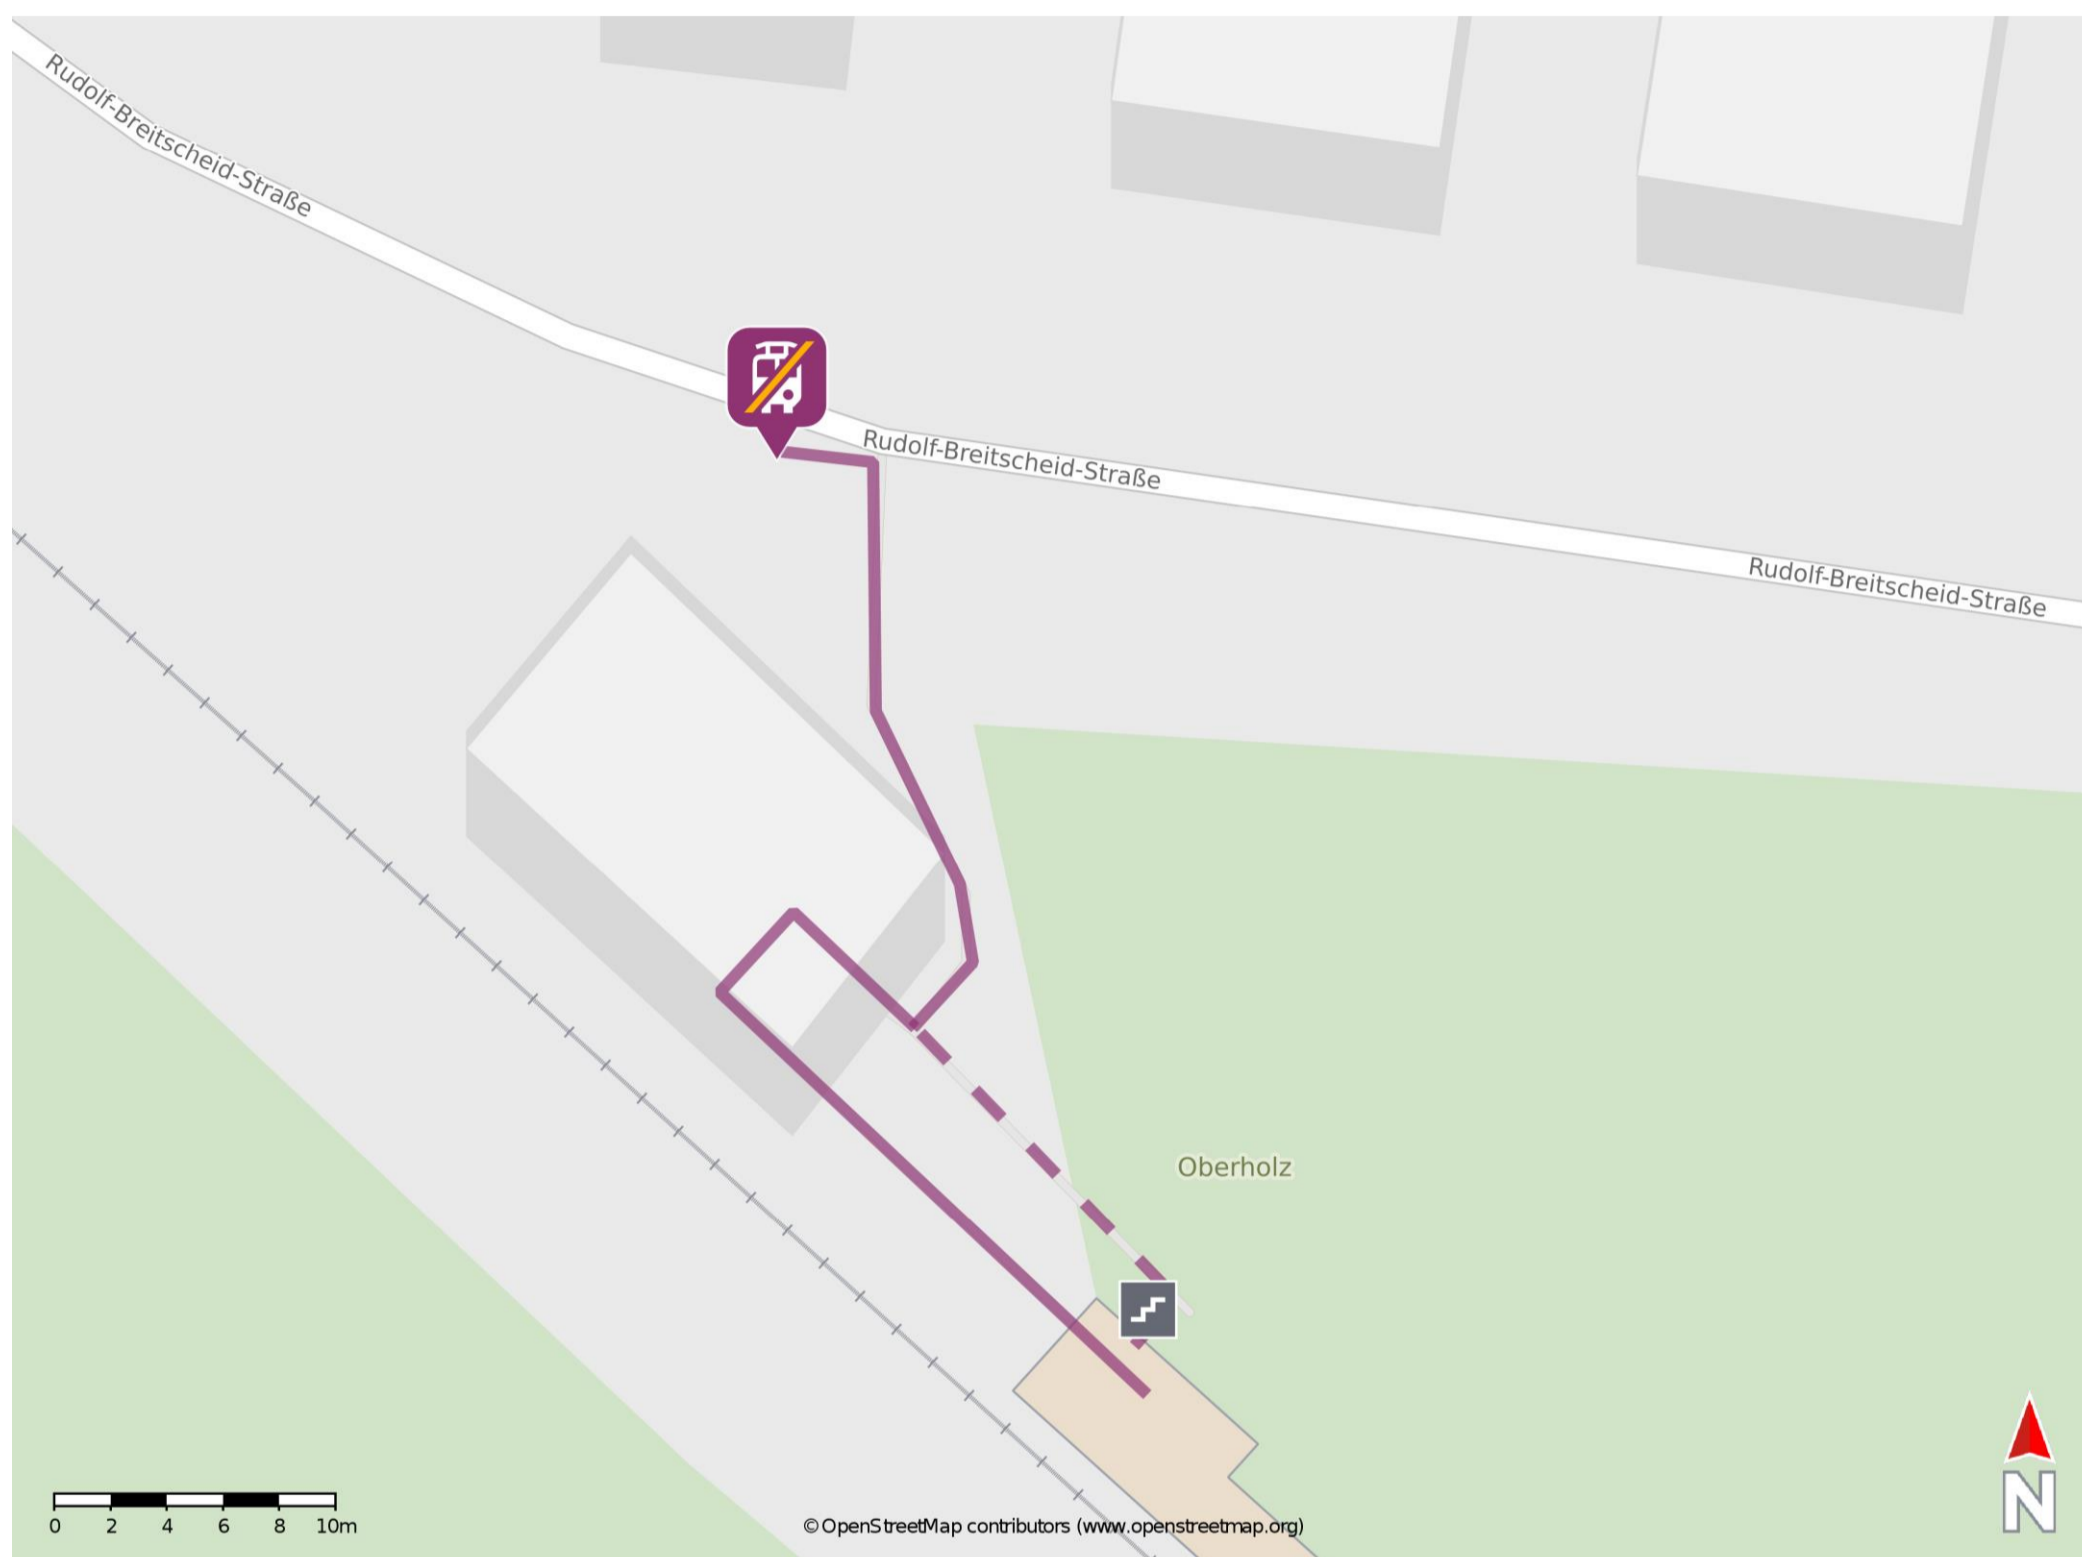

Oberholz

Wegbeschreibung Schienenersatzverkehr *

Verlassen Sie den Bahnsteig und begeben Sie sich an die Rudolf-Breitscheid-Straße. Die Ersatzhaltestelle befindet sich an der Bushaltestelle Bahnhof Oberholz.

* Fahrradmitnahme im Schienenersatzverkehr nur begrenzt möglich.
Im QR Code sind die Koordinaten der Ersatzhaltestelle hinterlegt.

— barrierefrei
- - nicht barrierefrei