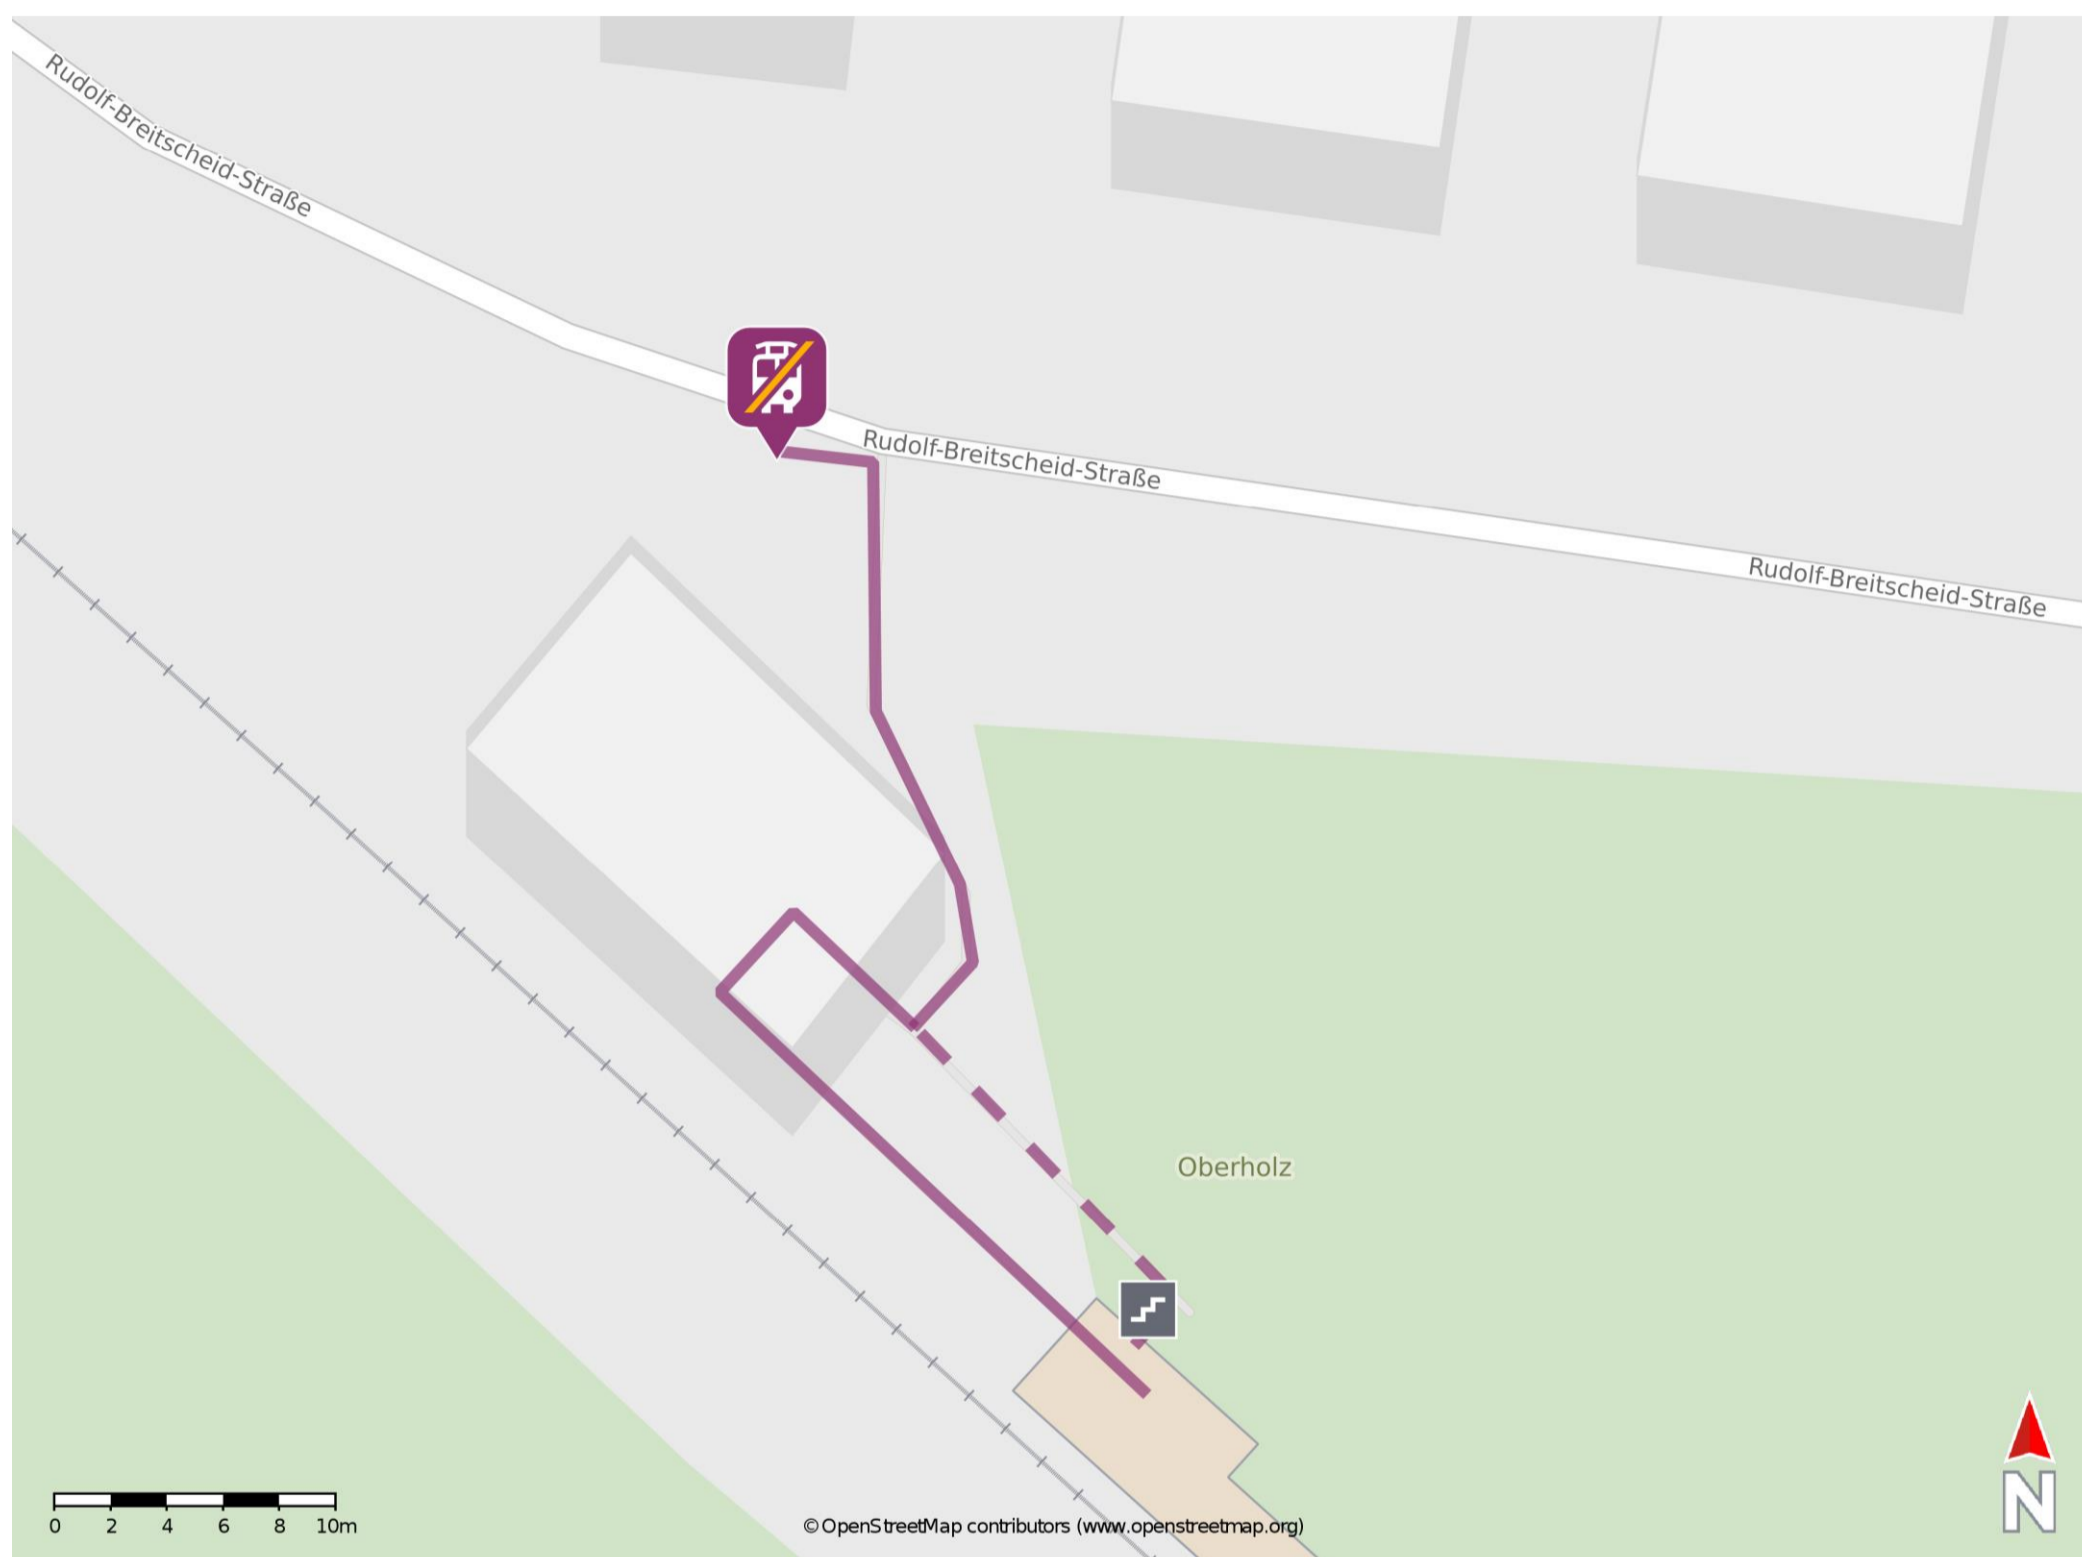

## Oberholz

### Wegbeschreibung Schienenersatzverkehr \*

Verlassen Sie den Bahnsteig und begeben Sie sich an die Rudolf-Breitscheid-Straße. Die Ersatzhaltestelle befindet sich an der Bushaltestelle Bahnhof Oberholz.

\* Fahrradmitnahme im Schienenersatzverkehr nur begrenzt möglich.  
Im QR Code sind die Koordinaten der Ersatzhaltestelle hinterlegt.

— barrierefrei  
- nicht barrierefrei