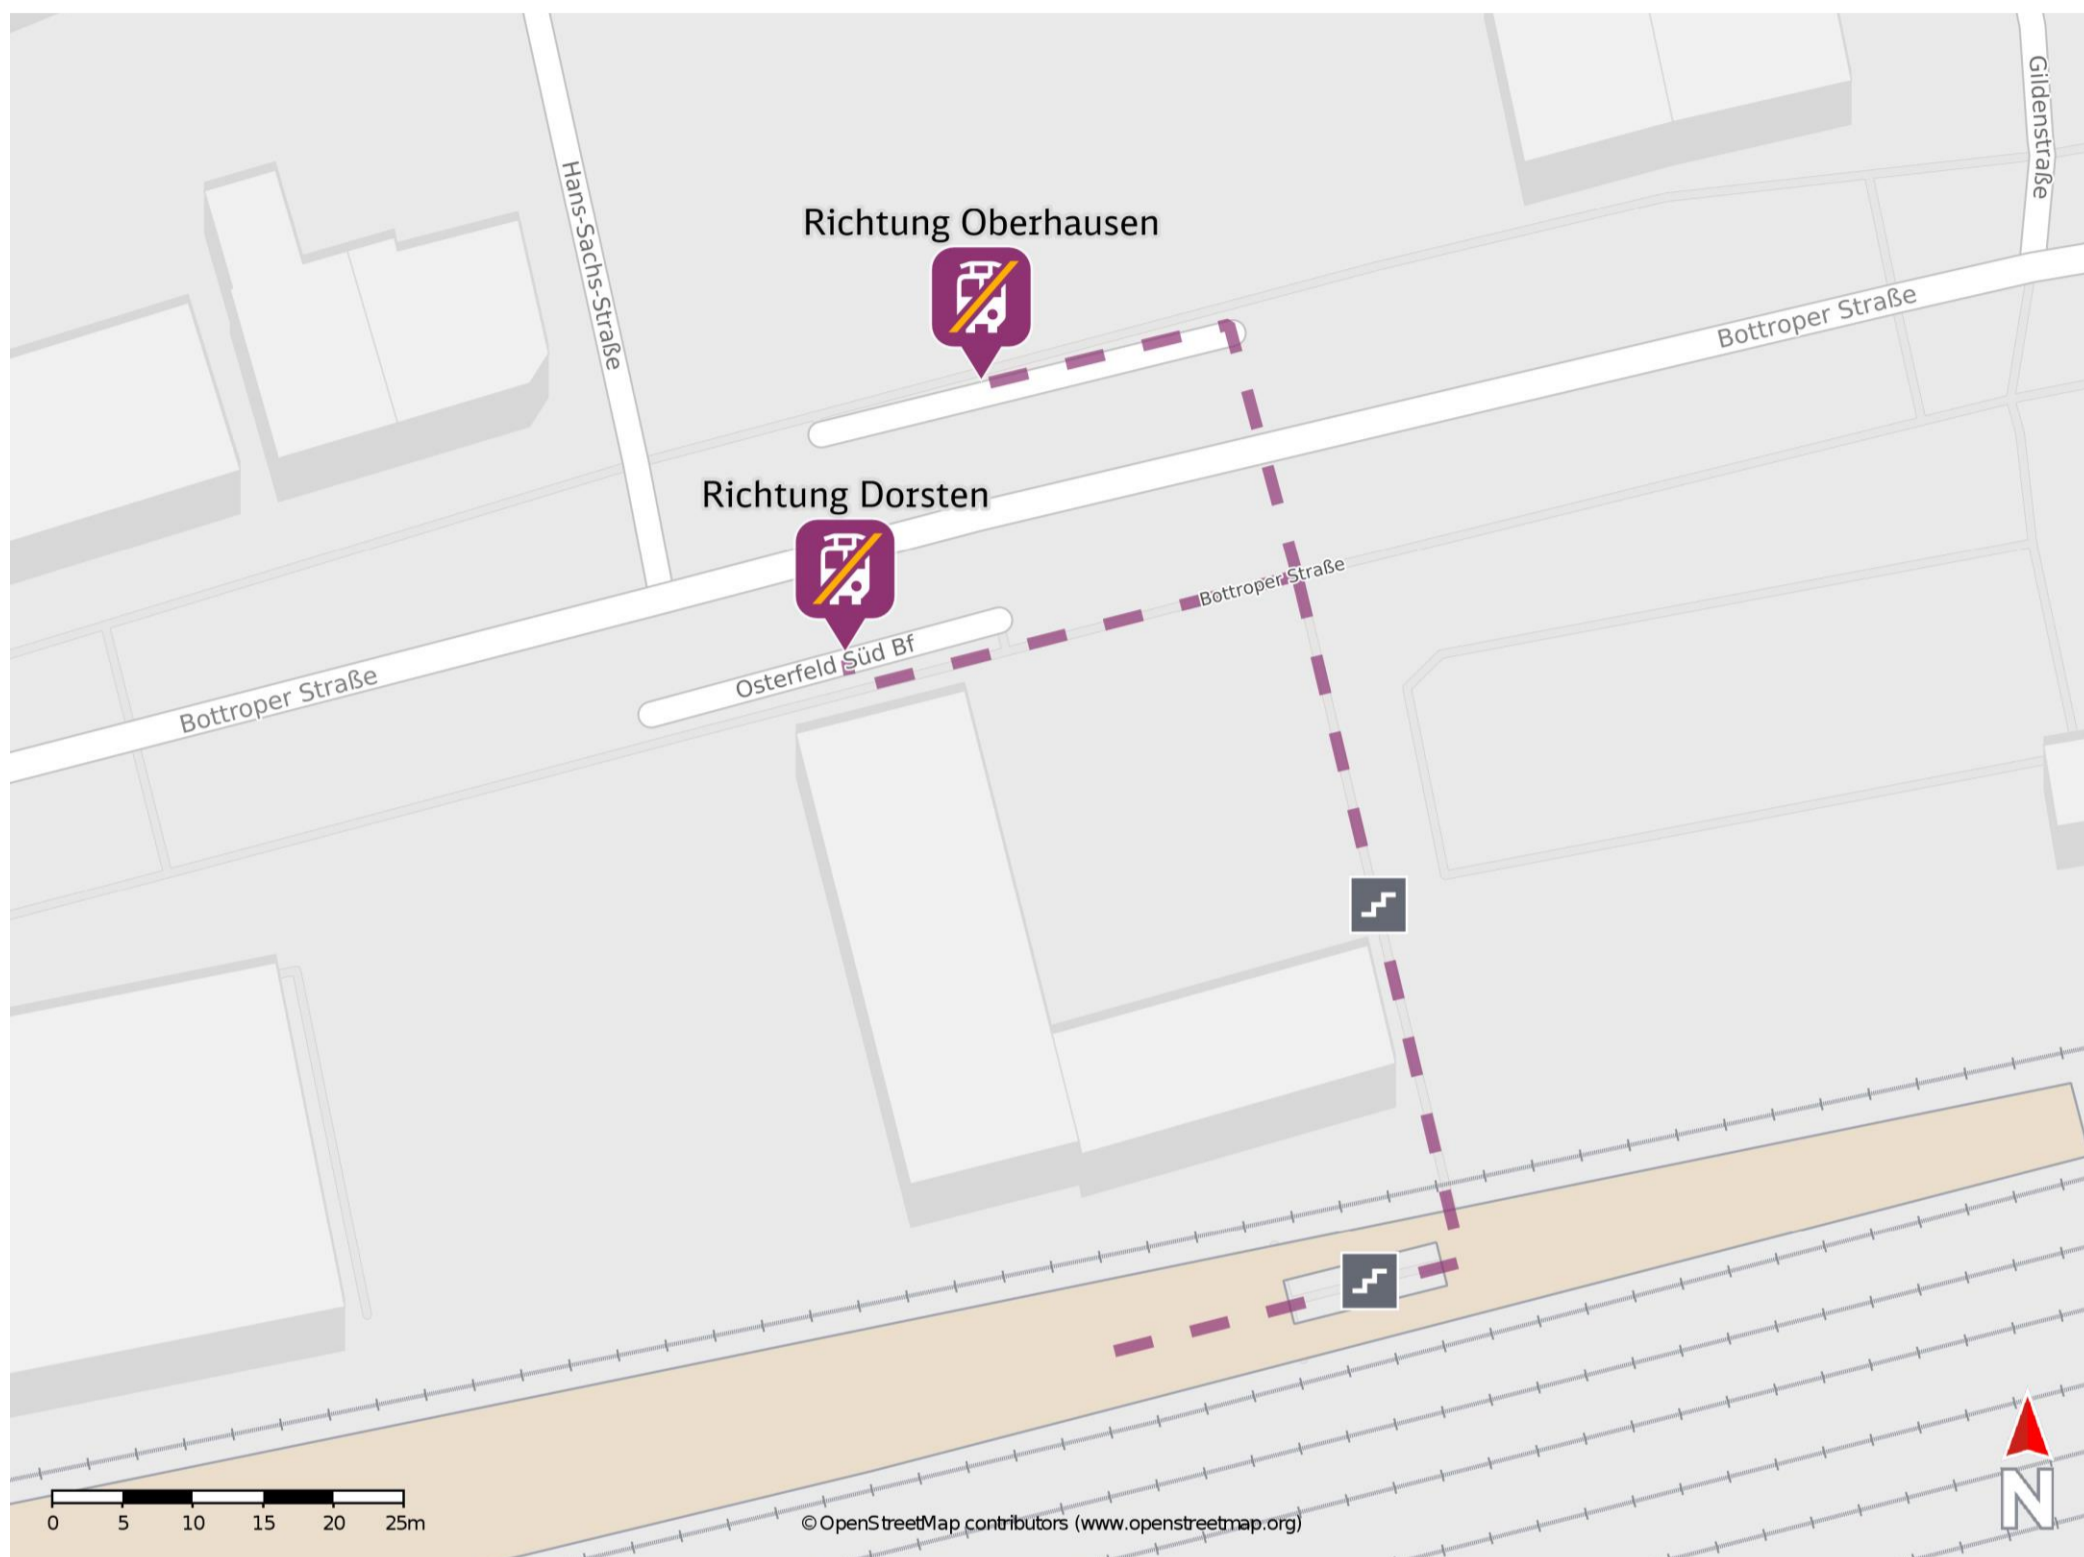

## Oberhausen-Osterfeld Süd

### Wegbeschreibung Schienenersatzverkehr \*

Verlassen Sie den Bahnsteig über die Treppe und begeben Sie sich an die Bottroper Straße. Biegen Sie nach links ab und folgen Sie dem Straßenverlauf bis zu den Ersatzhaltestellen.

Ersatzhaltestelle Richtung Oberhausen

Ersatzhaltestelle Richtung Dorsten

\* Fahrradmitnahme im Schienenersatzverkehr nur begrenzt möglich.  
Im QR Code sind die Koordinaten der Ersatzhaltestelle hinterlegt.