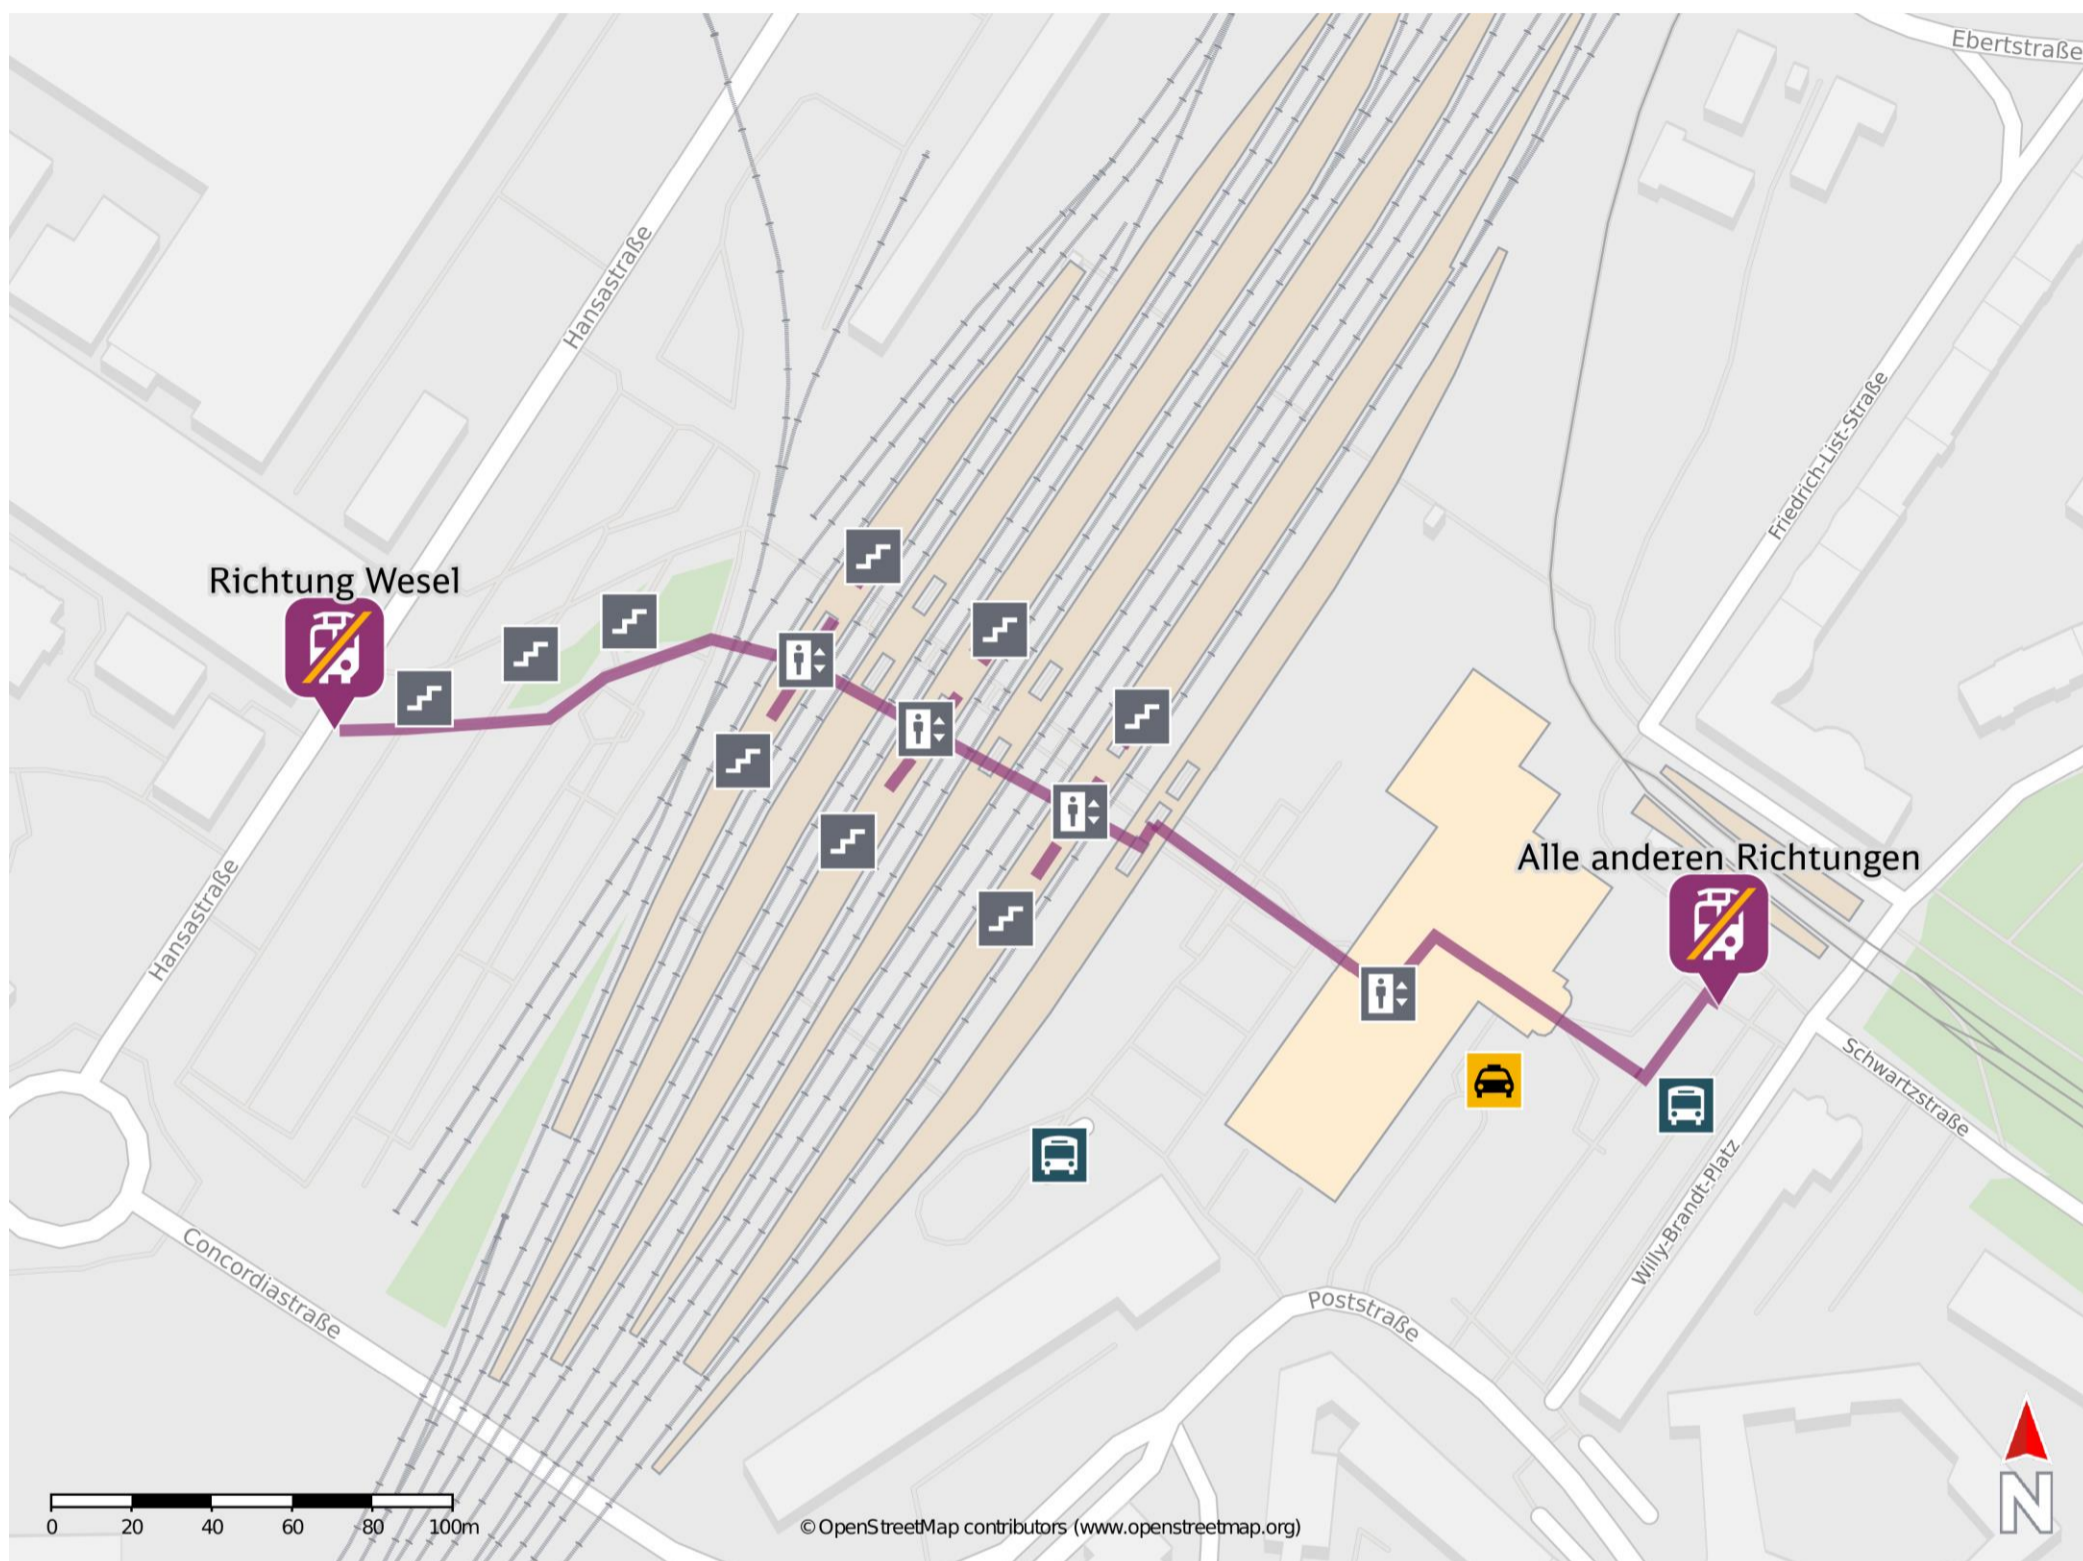

Umgebungsplan

Oberhausen Hbf

Ersatzhaltestelle alle anderen Richtungen

Ersatzhaltestelle Wesel

Wegbeschreibung Schienenersatzverkehr *

Alle anderen Richtungen: Verlassen Sie den Bahnsteig über die Treppe oder den Aufzug und begeben Sie sich an den Busbahnhof vor dem Bahnhof. Die Ersatzhaltestelle befindet sich am Busbahnhof an Bussteig 10.

Richtung Wesel: Verlassen Sie den Bahnsteig über die Treppe oder den Aufzug und begeben Sie sich an die HansasträÙe. Die Ersatzhaltestelle befindet sich in unmittelbarer Nähe.

*Fahrradmitnahme im Schienenersatzverkehr nur begrenzt, teilweise gar nicht möglich. Bitte informieren Sie sich bei dem von Ihnen genutzten Eisenbahnverkehrsunternehmen. Im QR Code sind die Koordinaten der Ersatzhaltestelle hinterlegt.

— barrierefrei
 - nicht barrierefrei