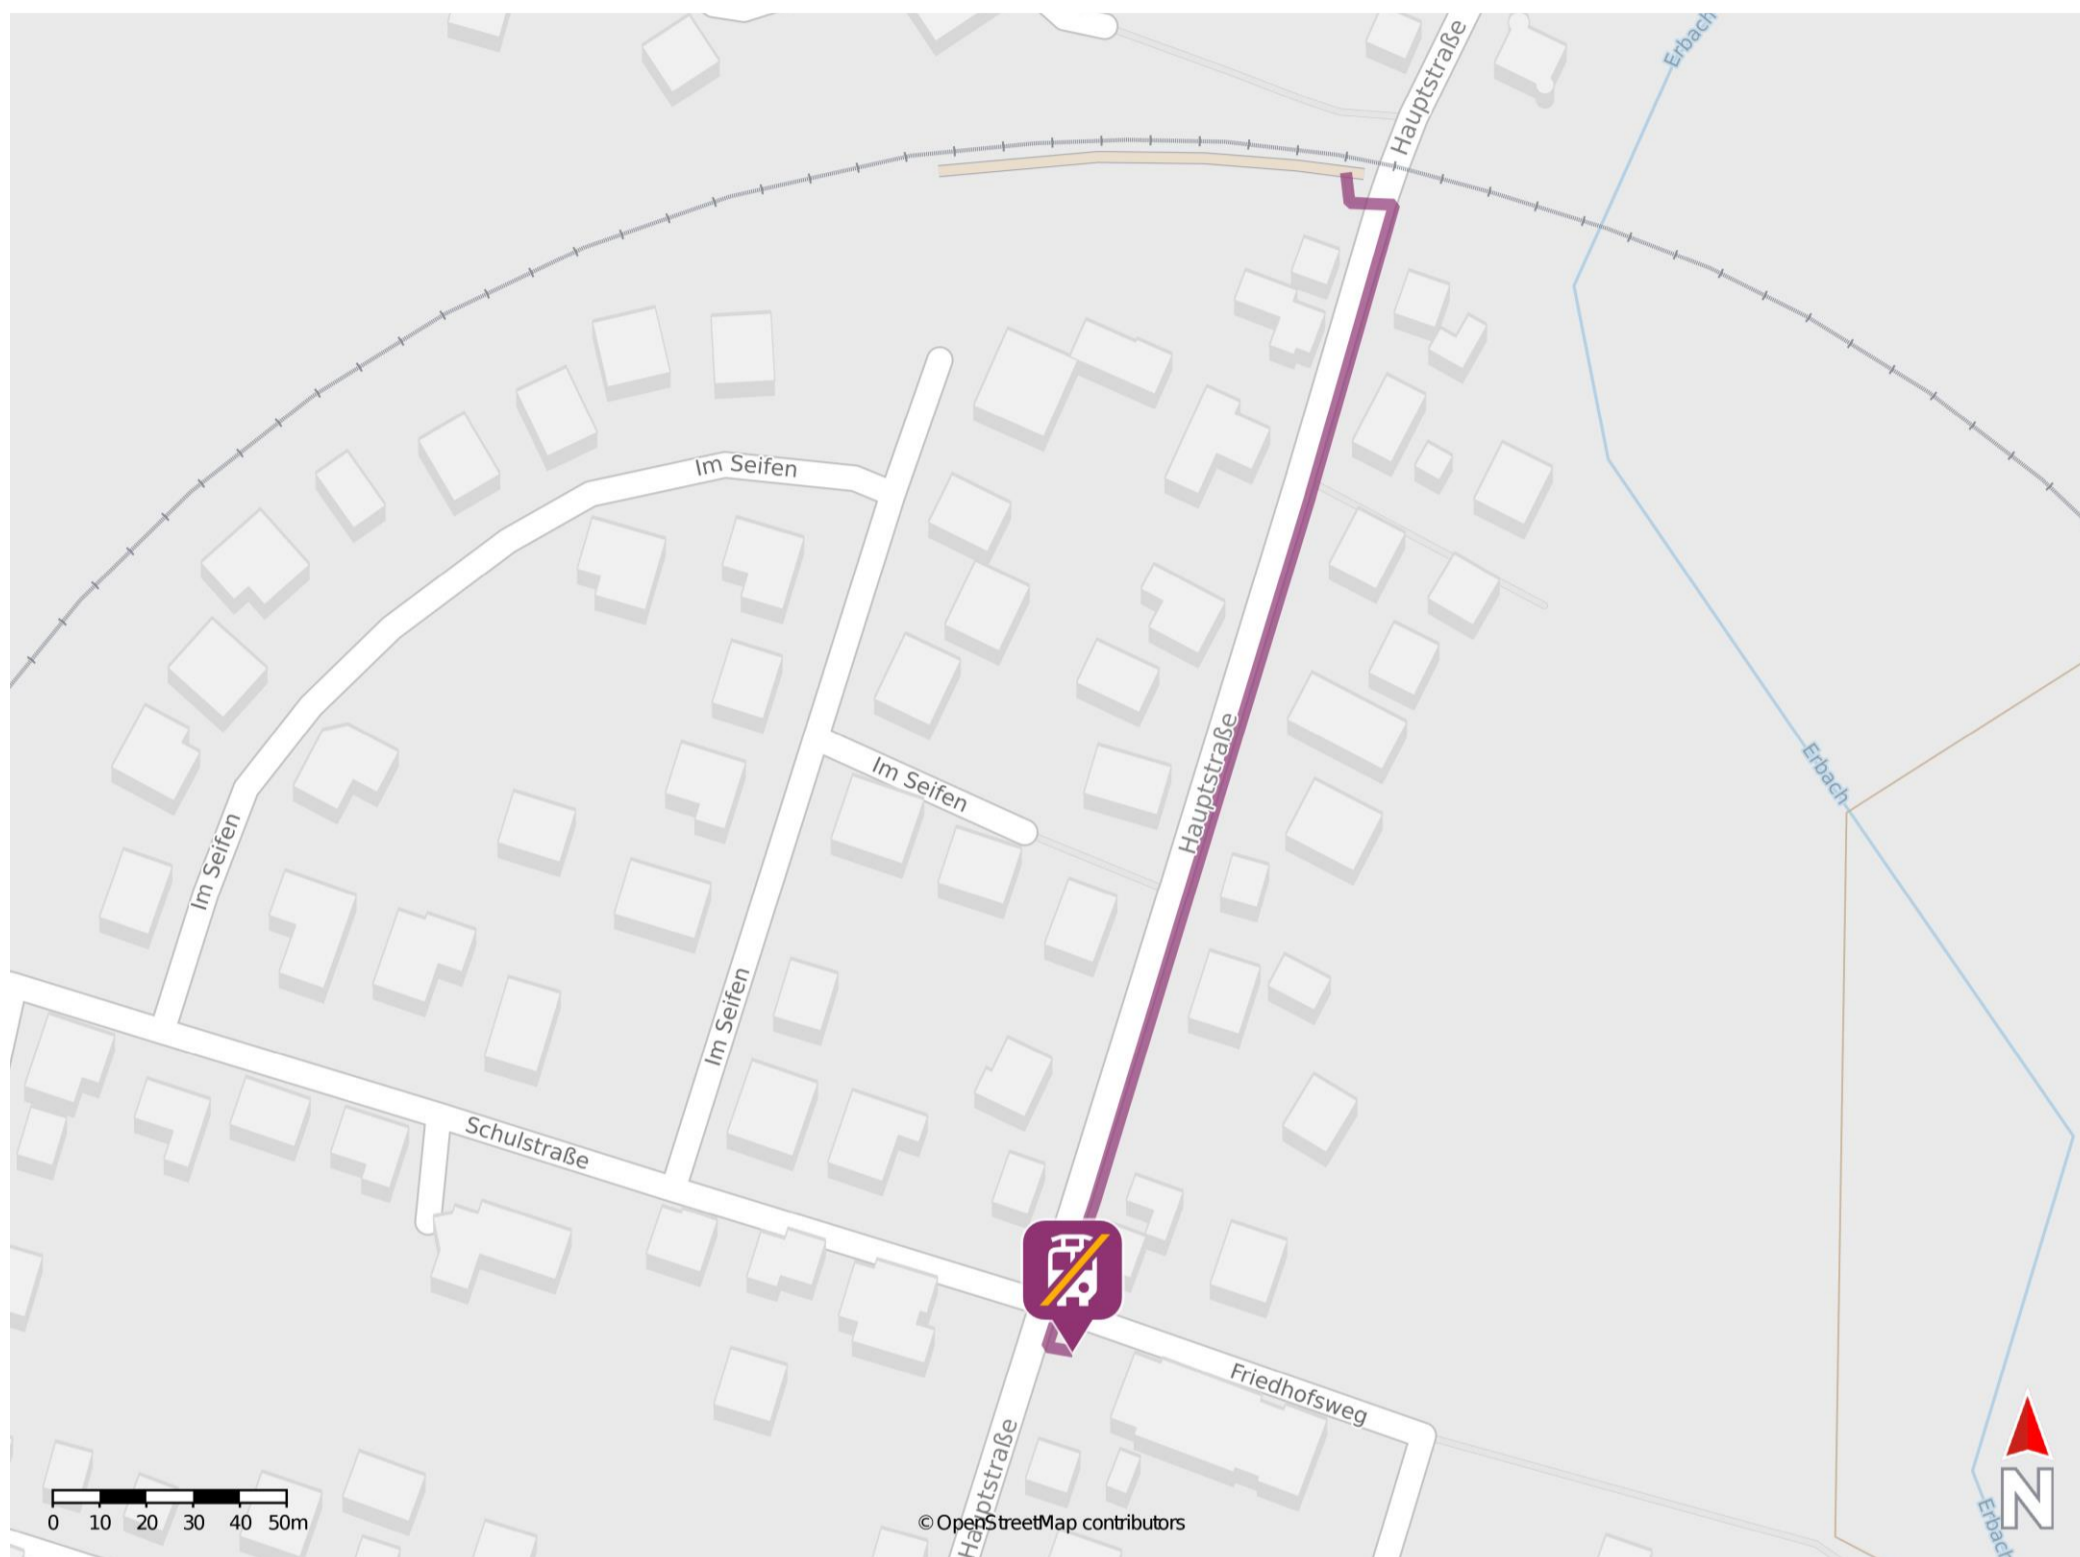

Dreikirchen

Wegbeschreibung Schienenersatzverkehr *

Verlassen Sie den Bahnsteig und begeben Sie sich an die Hauptstraße. Orientieren Sie sich rechts und folgen Sie dem Straßenverlauf bis zur Ersatzhaltestelle in Richtung Limburg und Siershahn an der Bushaltestelle Dreikirchen Hauptstraße.

* Fahrradmitnahme im Schienenersatzverkehr nur begrenzt möglich.
Im QR Code sind die Koordinaten der Ersatzhaltestelle hinterlegt.

——— barrierefrei
- - - - nicht barrierefrei