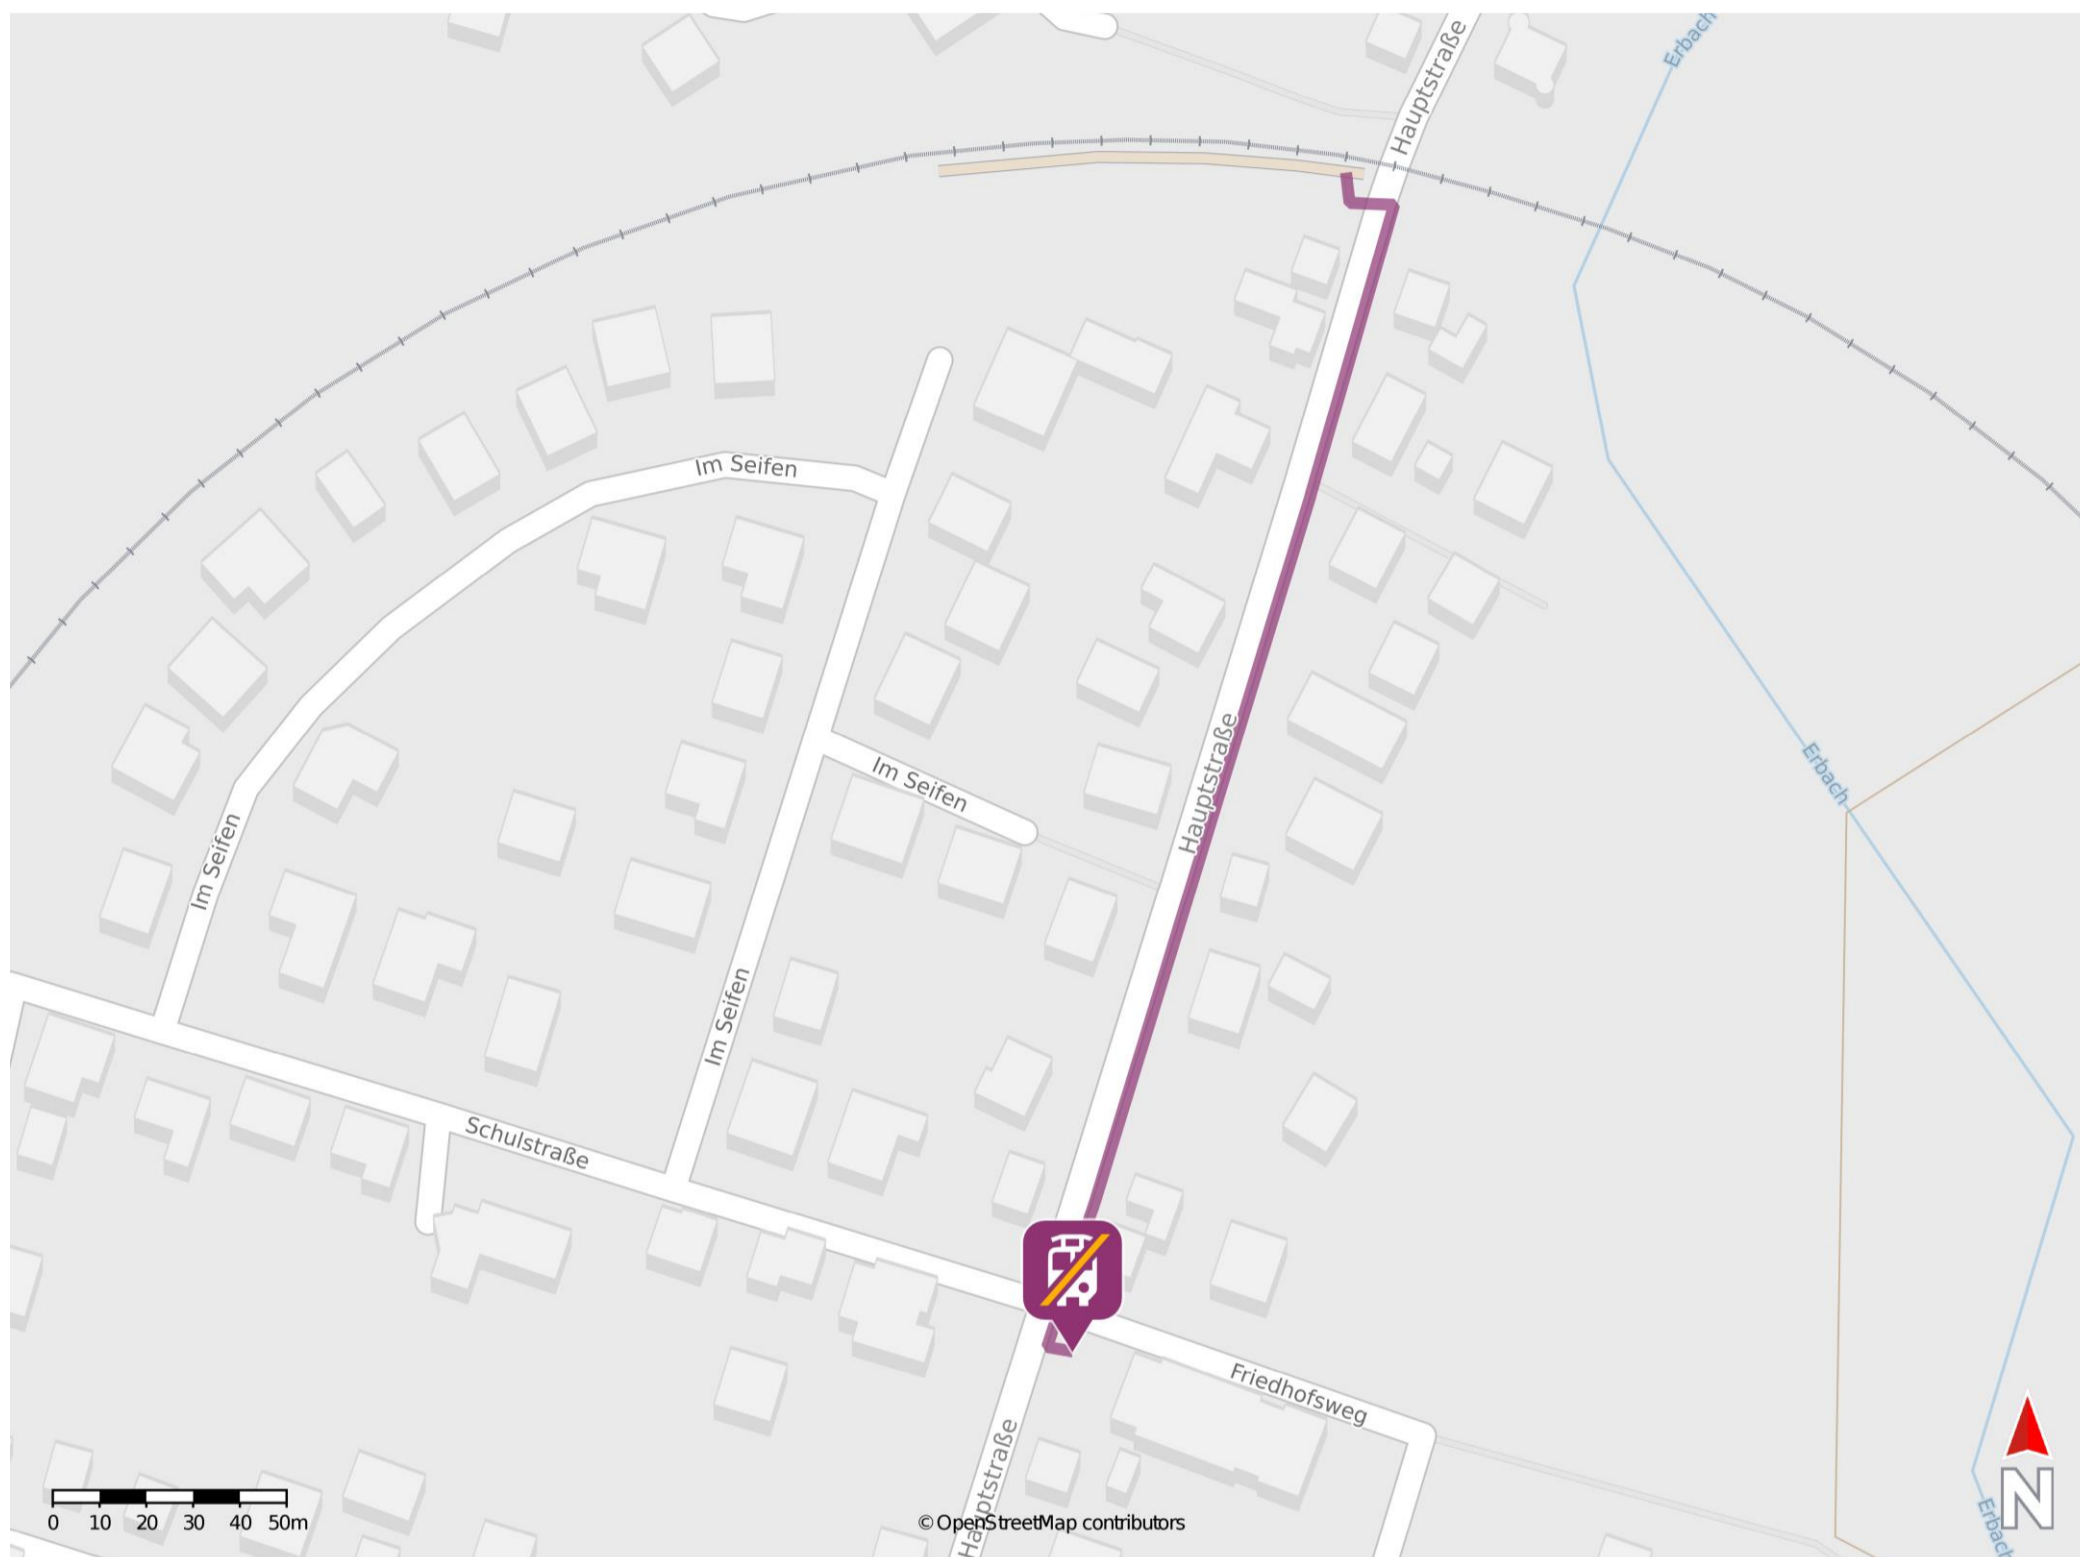

Dreikirchen

Wegbeschreibung Schienenersatzverkehr *

Verlassen Sie den Bahnsteig und begeben Sie sich an die Hauptstraße. Orientieren Sie sich rechts und folgen Sie dem Straßenverlauf bis zur Ersatzhaltestelle in Richtung Limburg und Siershahn an der Bushaltestelle Dreikirchen Hauptstraße.

* Fahrradmitnahme im Schienenersatzverkehr nur begrenzt möglich.
Im QR Code sind die Koordinaten der Ersatzhaltestelle hinterlegt.

— barrierefrei
- - nicht barrierefrei