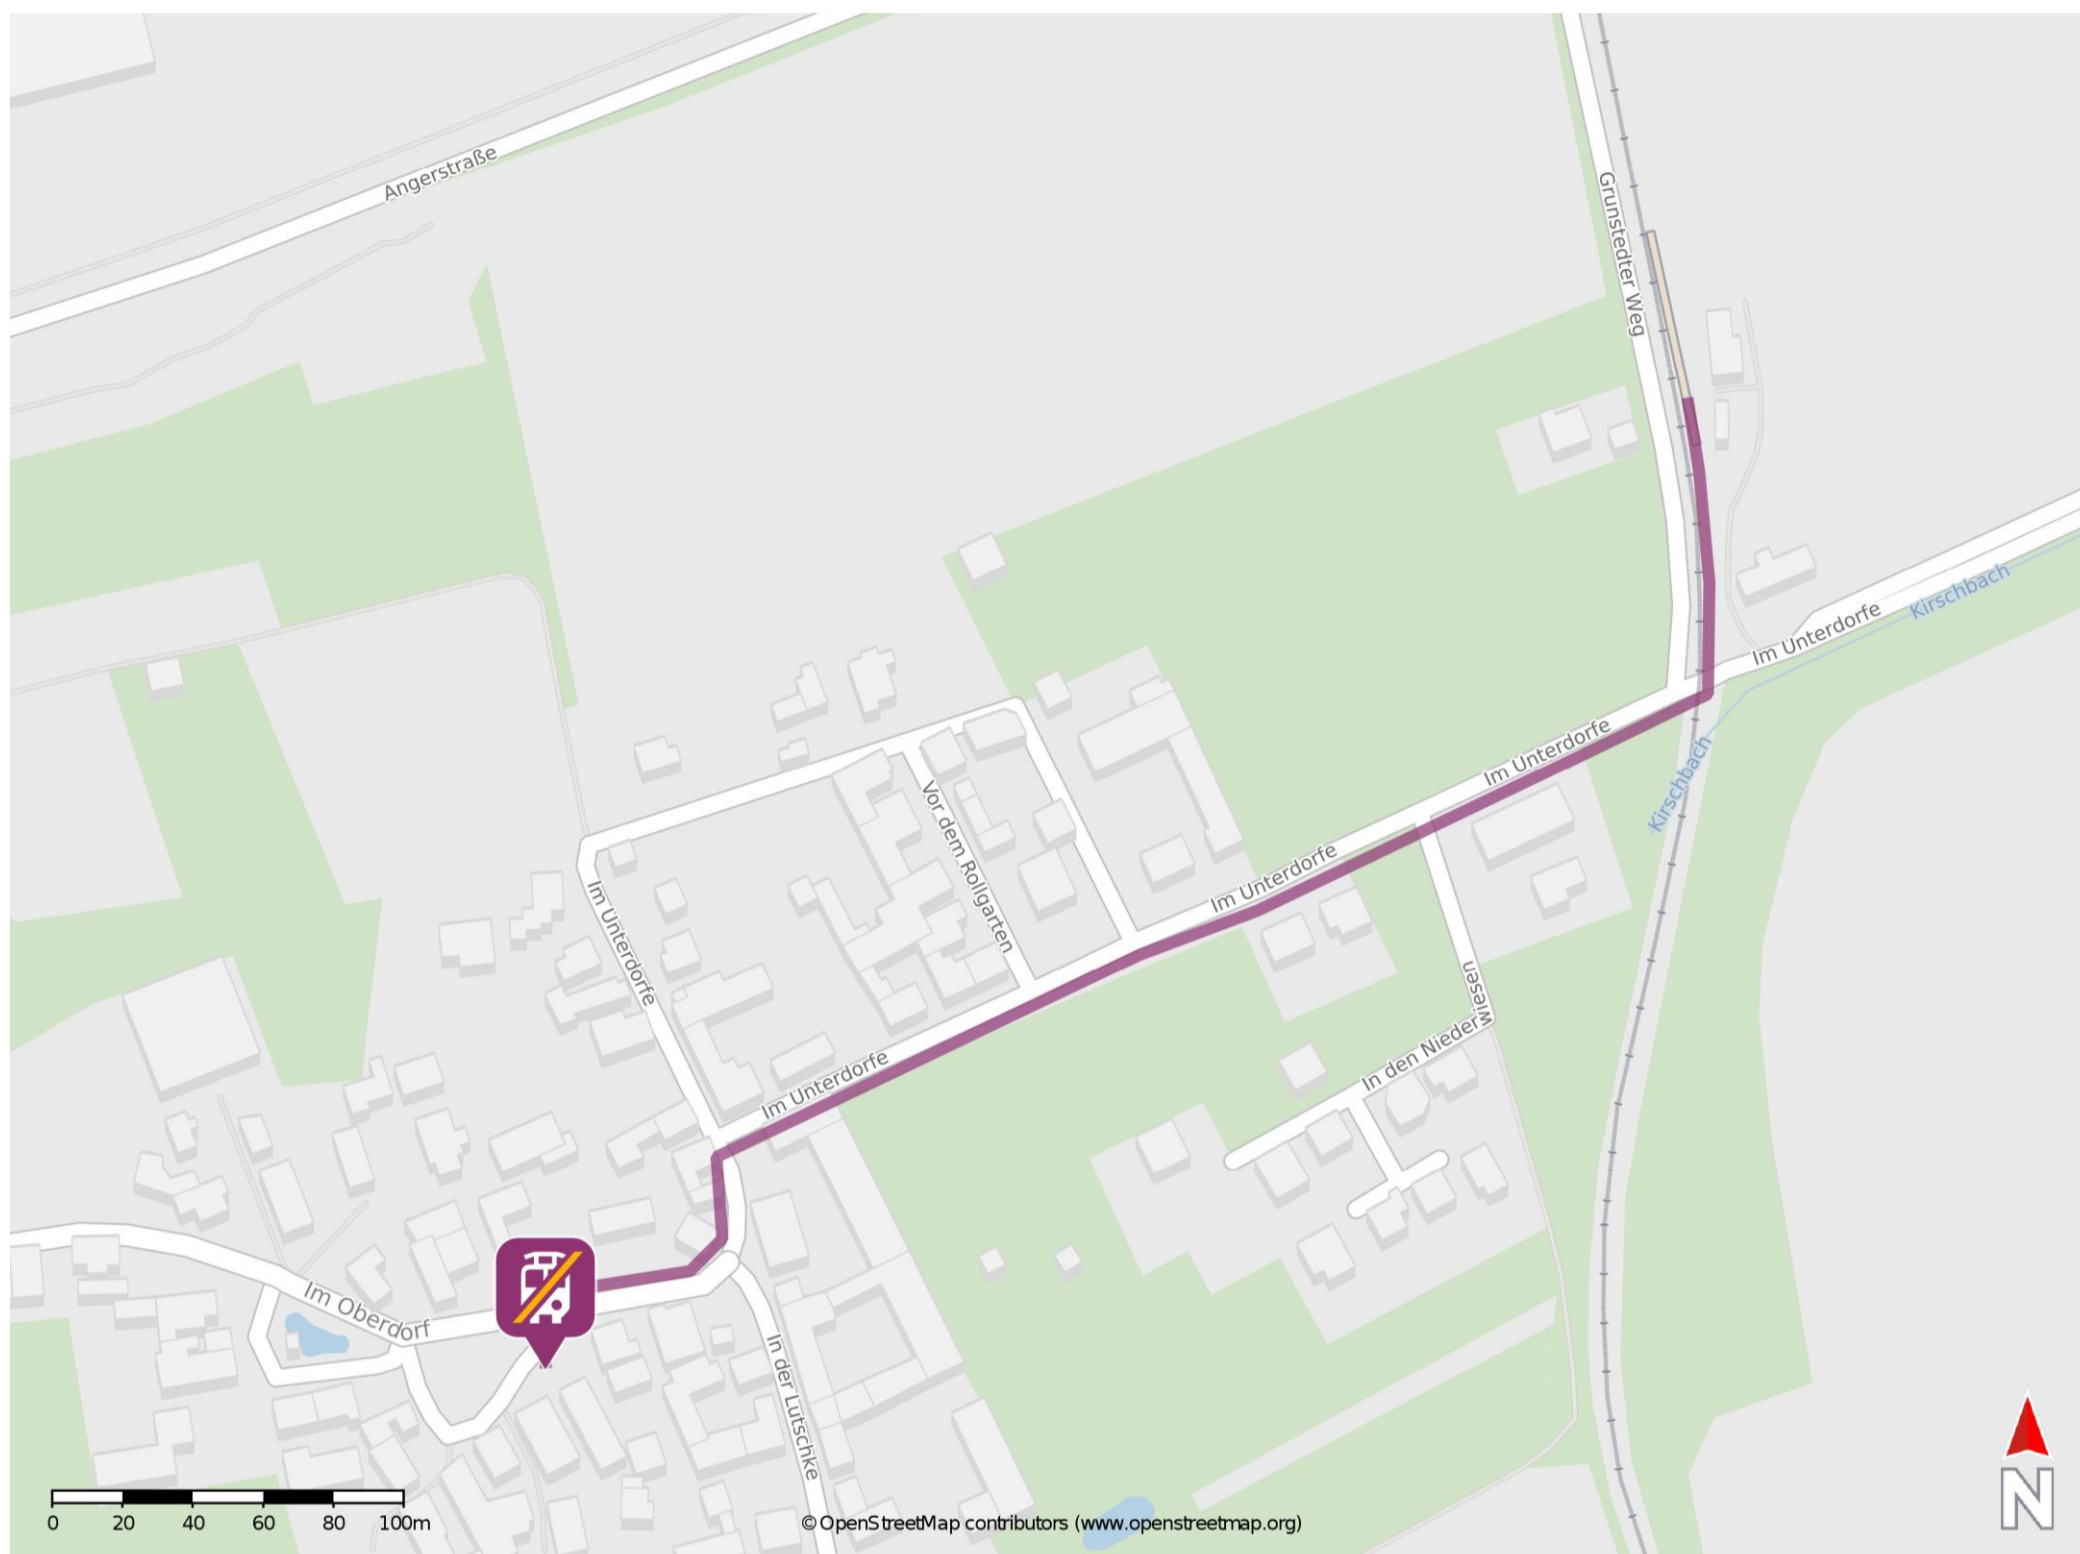

Obergrunstedt

Wegbeschreibung Schienenersatzverkehr *

Verlassen Sie den Bahnsteig und begeben Sie sich an die Straße Im Unterdorfe. Biegen Sie nach rechts ab und folgen Sie dem Straßenverlauf ca. 400 m bis zur Ersatzhaltestelle. Die Ersatzhaltestelle befindet sich an der Bushaltestelle Oberdorf.

* Fahrradmitnahme im Schienenersatzverkehr nur begrenzt möglich.
Im QR Code sind die Koordinaten der Ersatzhaltestelle hinterlegt.

— barrierefrei
— nicht barrierefrei