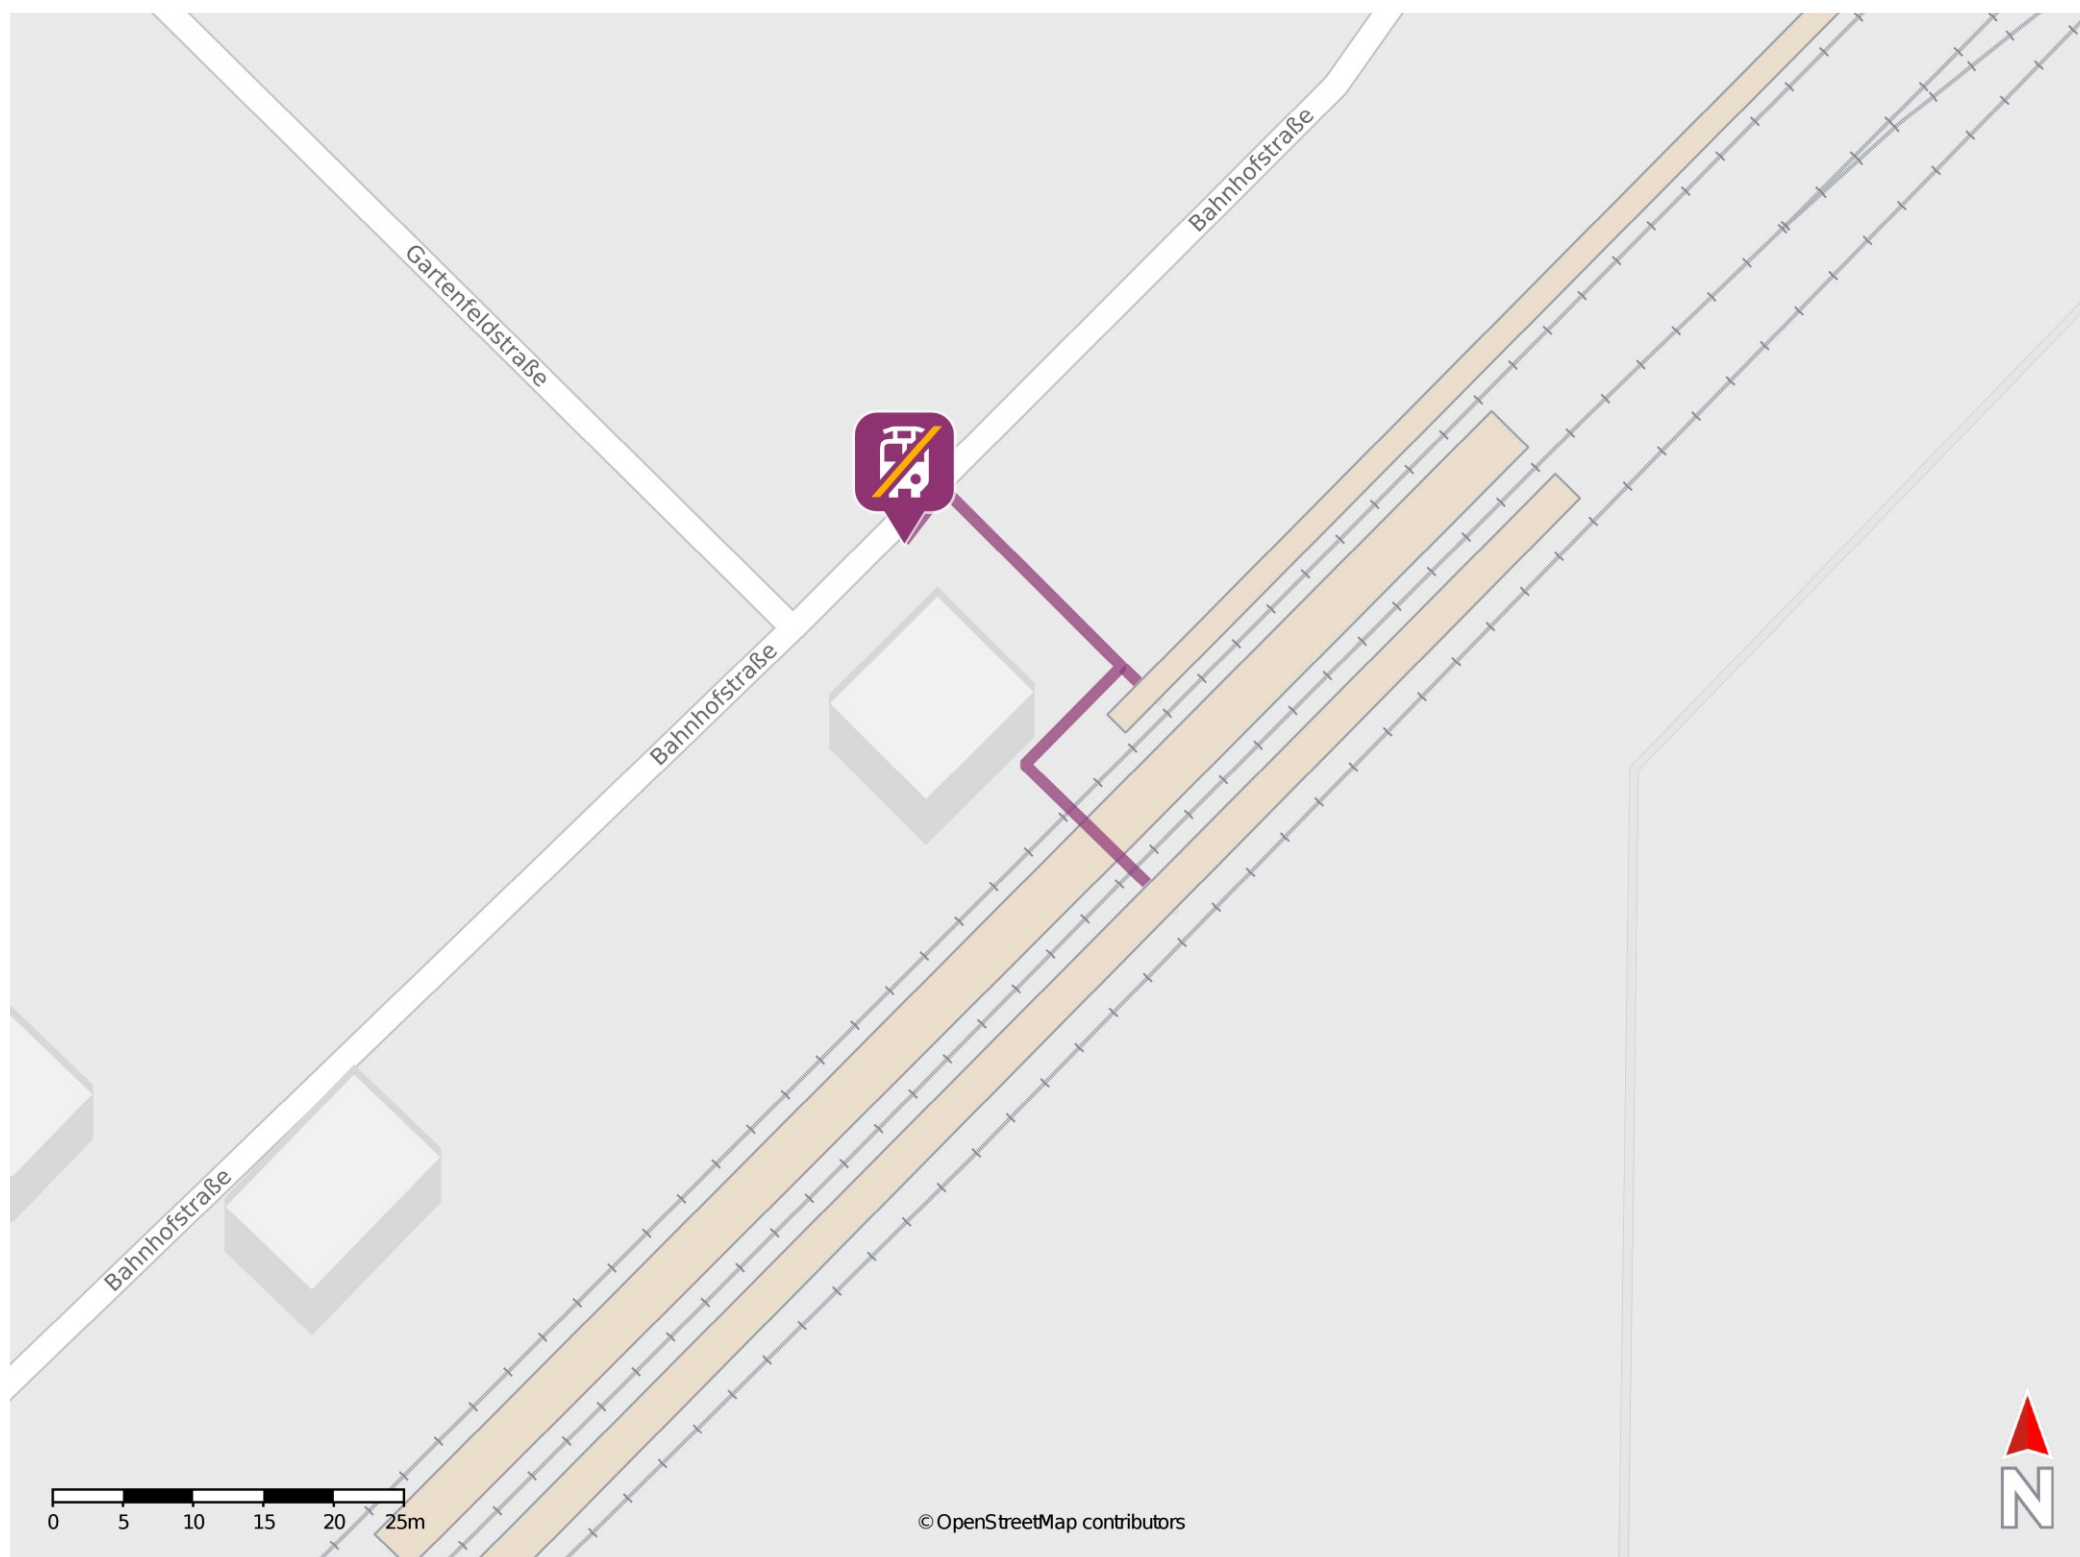

Beienheim

Wegbeschreibung Schienenersatzverkehr *

Verlassen Sie den Bahnsteig und überqueren Sie den Parkplatz. Biegen Sie nach links in die Bahnhofstraße ab. Die Ersatzhaltestelle befindet sich am Bahnhofsvorplatz.

* Fahrradmitnahme im Schienenersatzverkehr nur begrenzt möglich.
Im QR Code sind die Koordinaten der Ersatzhaltestelle hinterlegt.

— barrierefrei
- nicht barrierefrei