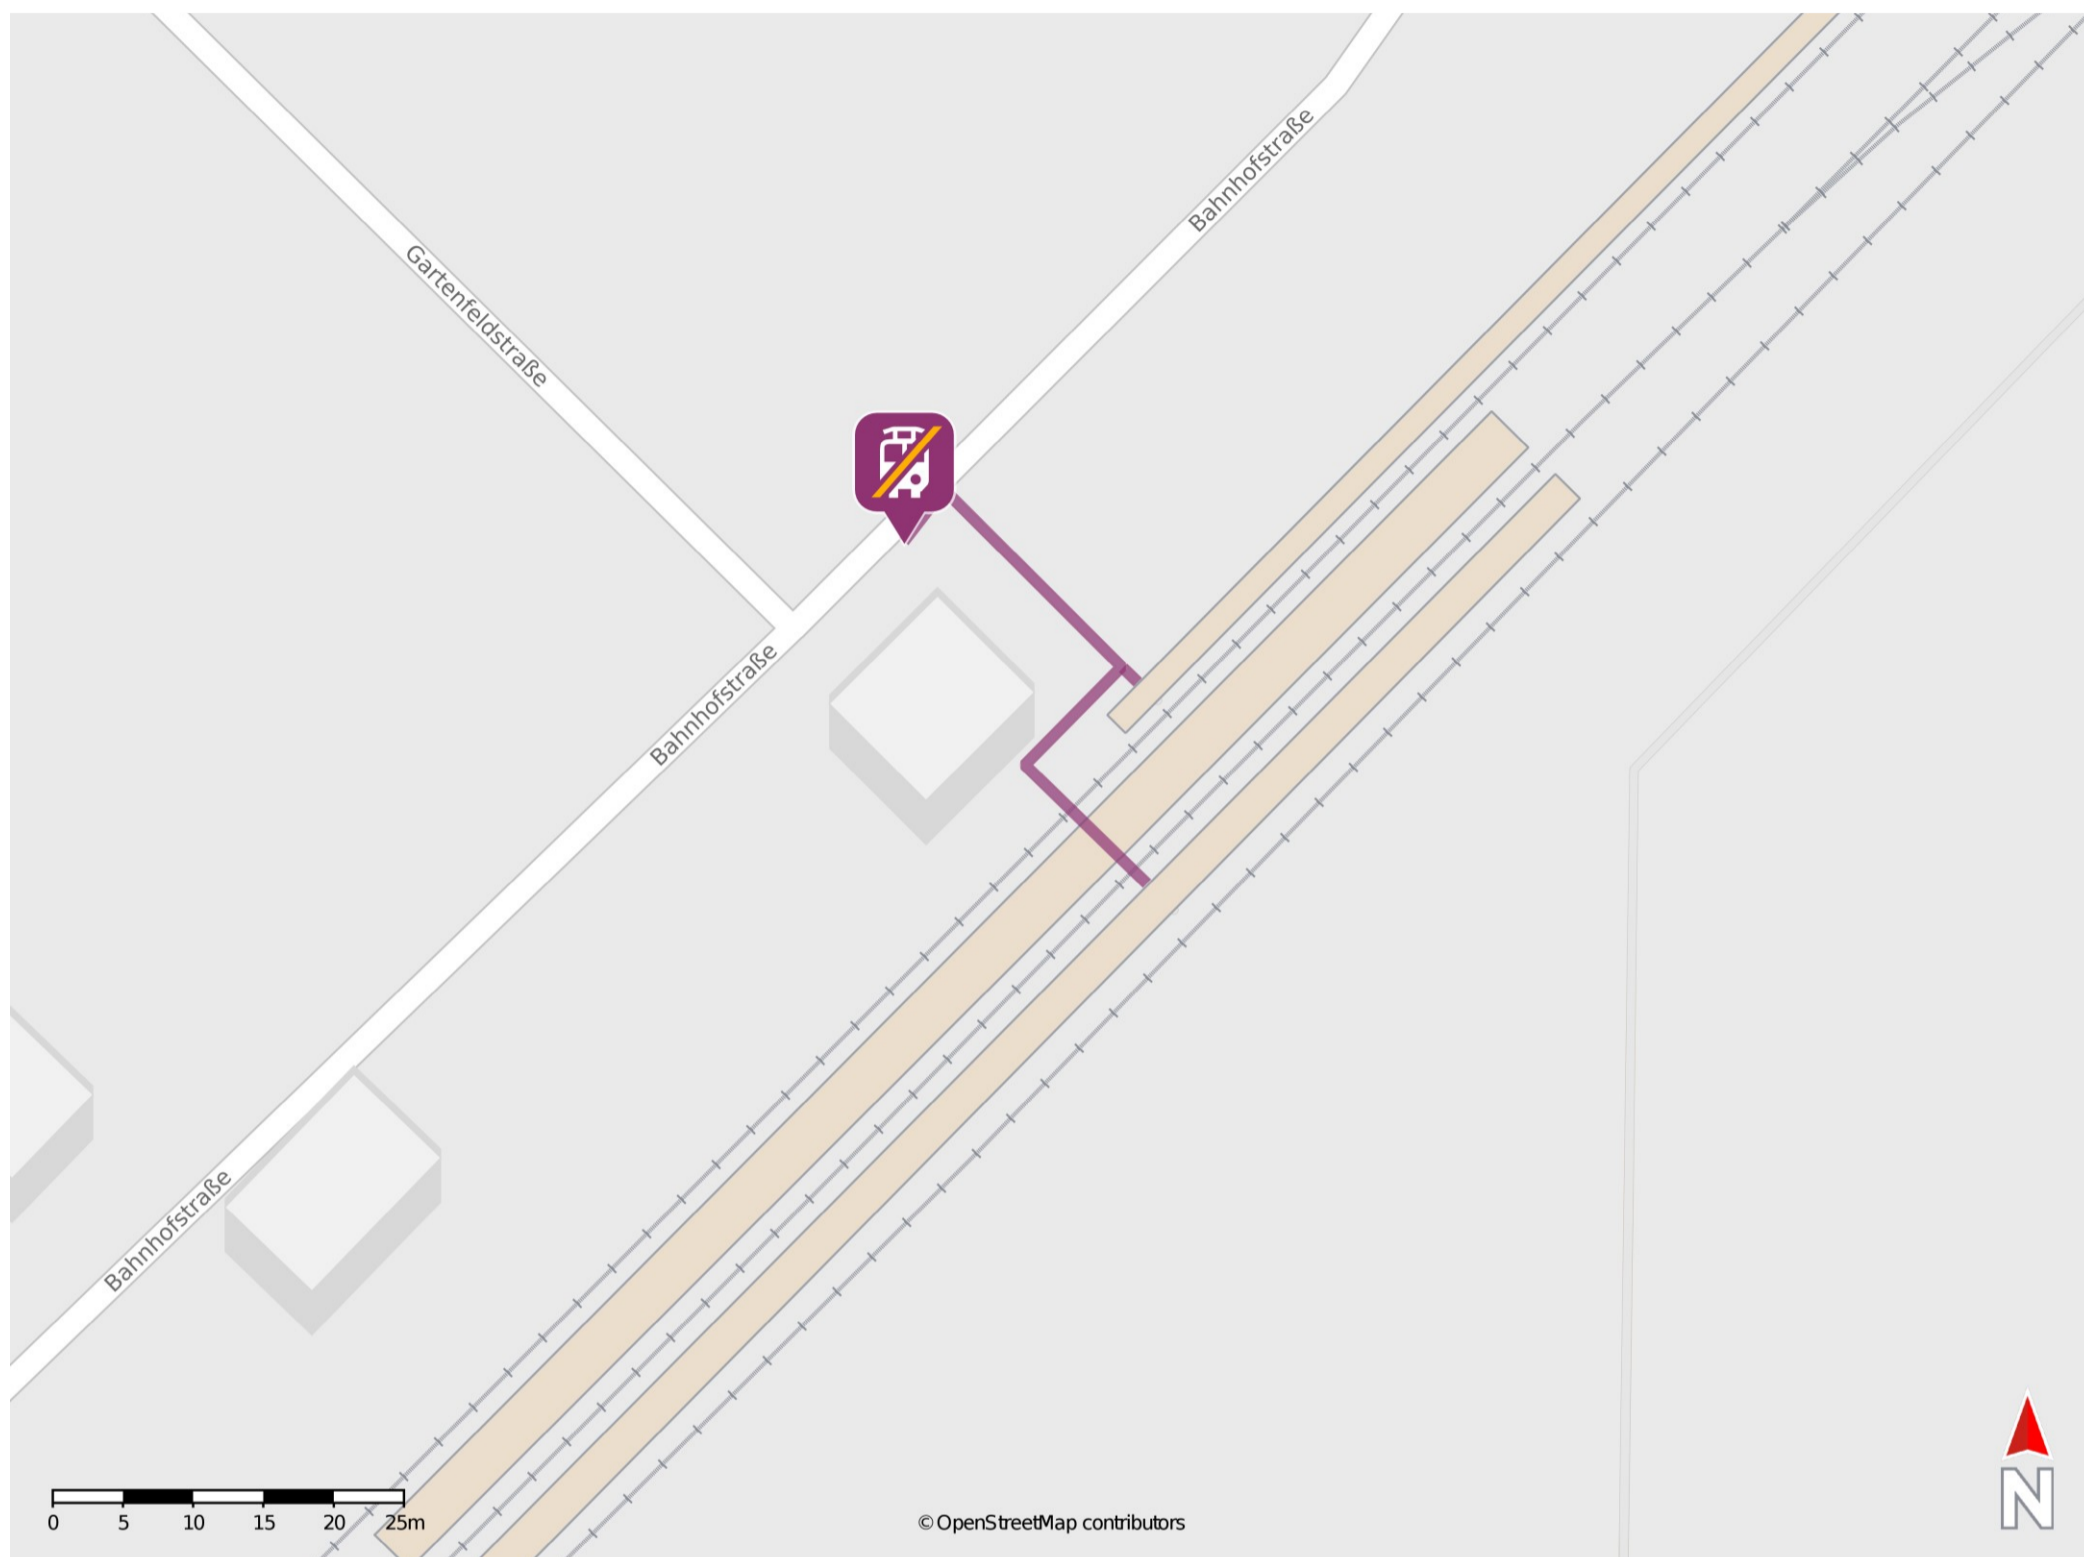

Beienheim

Wegbeschreibung Schienenersatzverkehr *

Verlassen Sie den Bahnsteig und überqueren Sie den Parkplatz. Biegen Sie nach links in die Bahnhofstraße ab. Die Ersatzhaltestelle befindet sich am Bahnhofsvorplatz.

* Fahrradmitnahme im Schienenersatzverkehr nur begrenzt möglich.
Im QR Code sind die Koordinaten der Ersatzhaltestelle hinterlegt.

— barrierefrei
- nicht barrierefrei