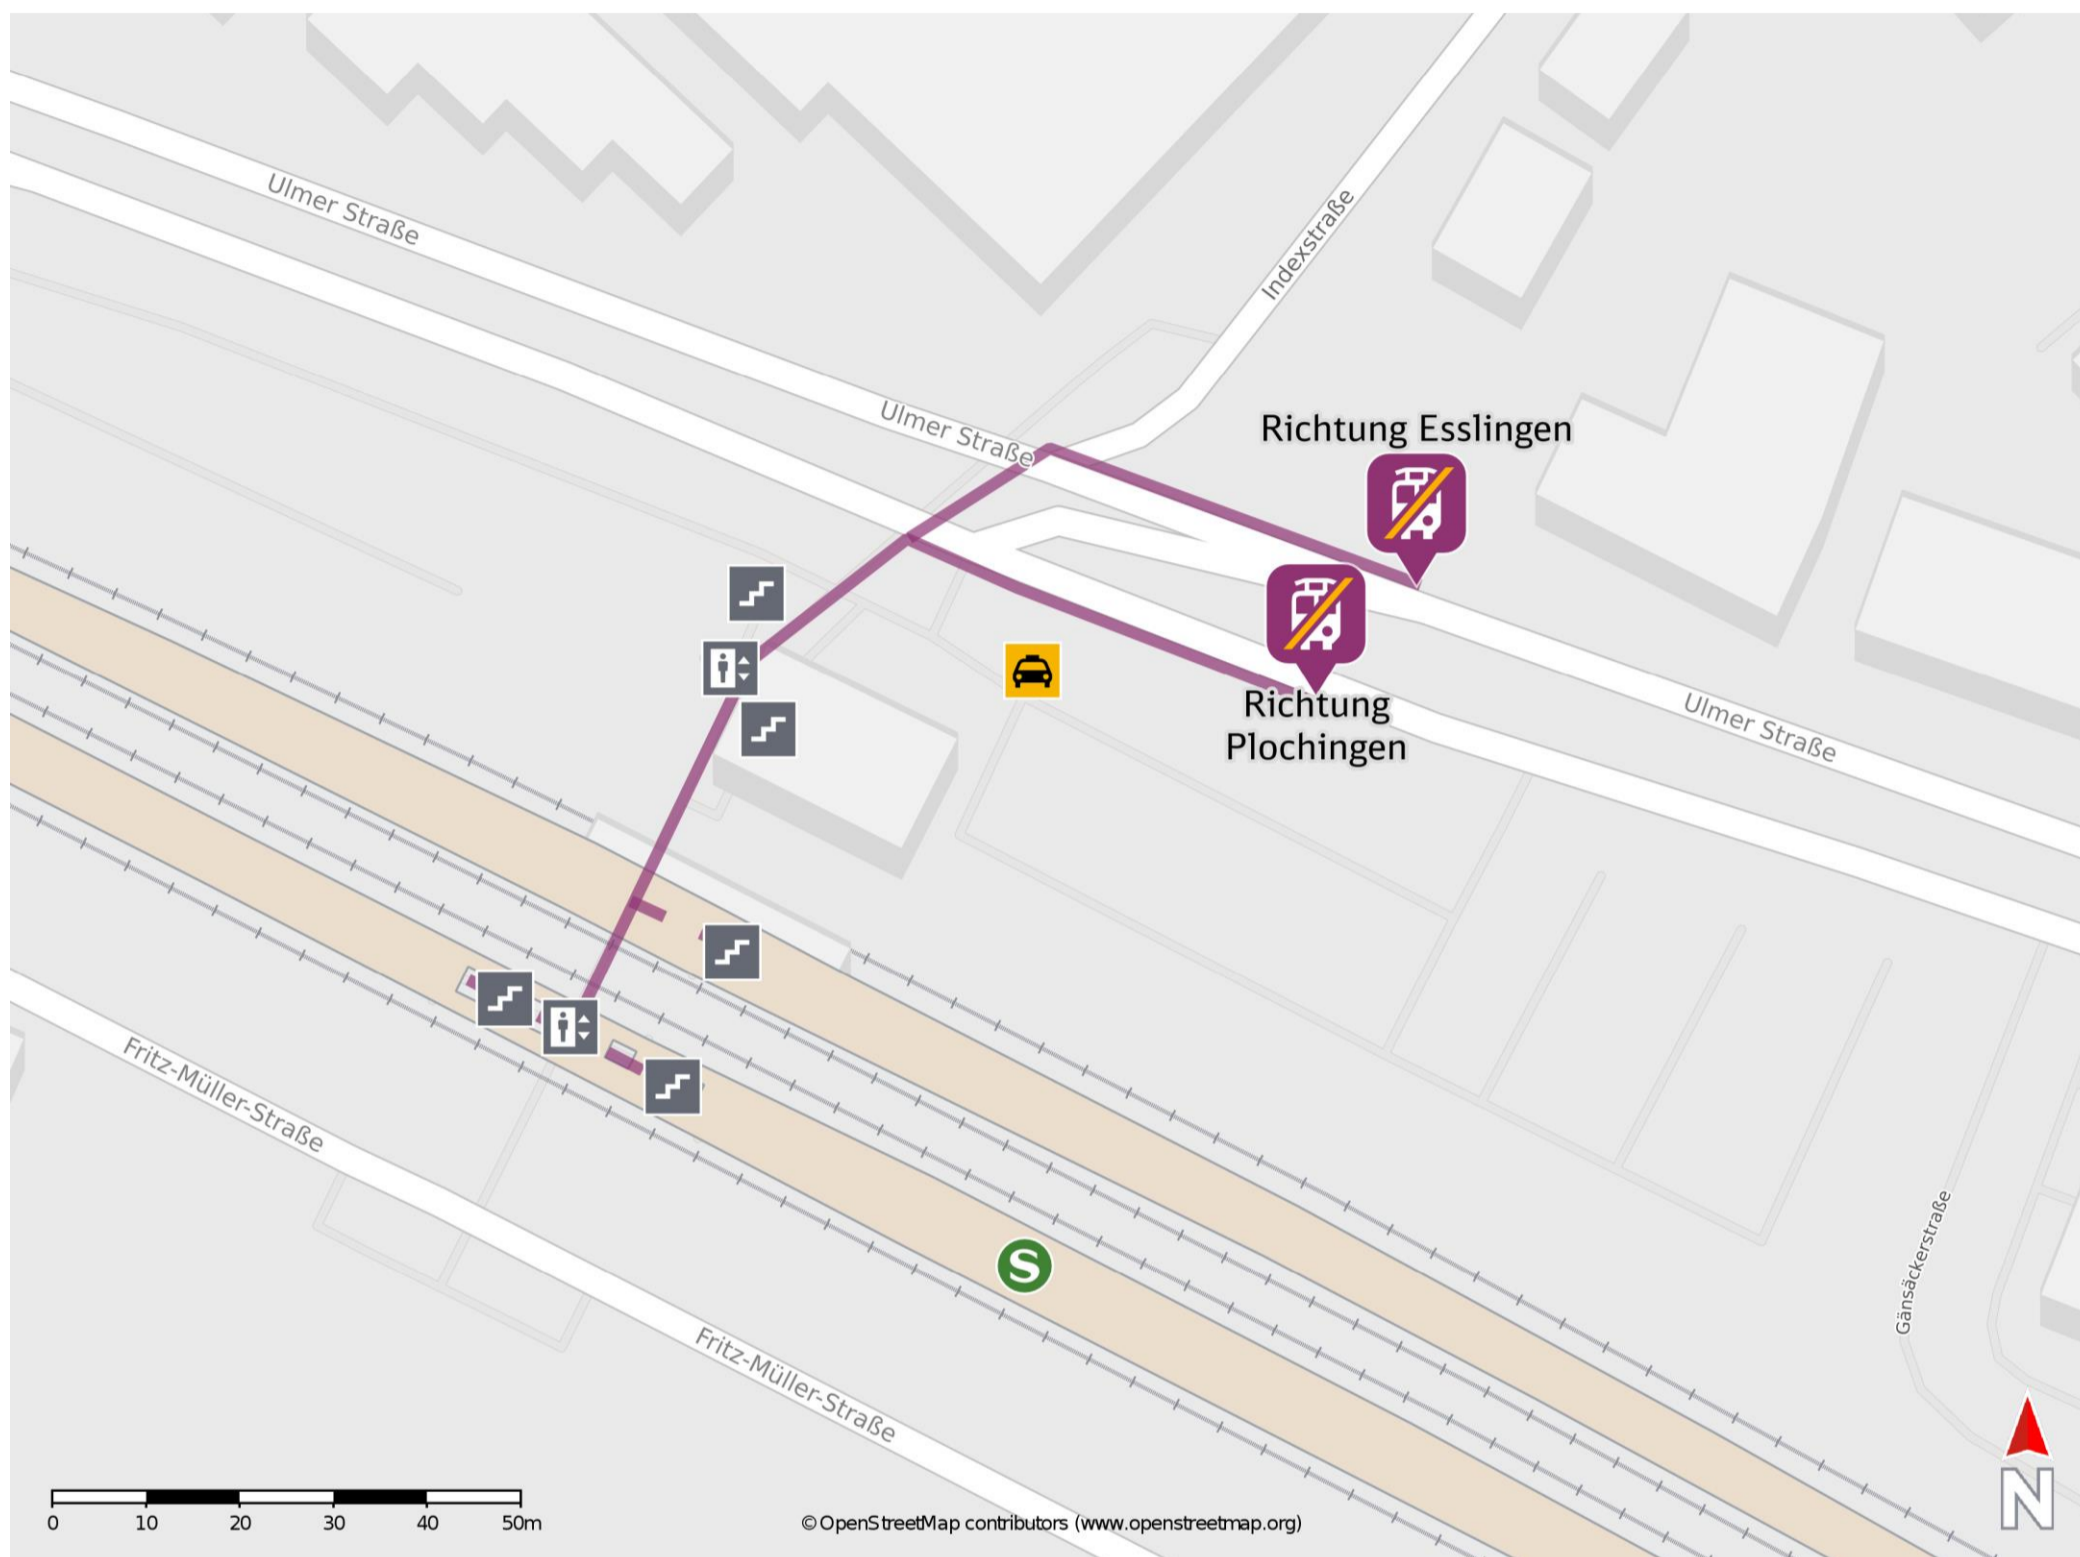

Oberesslingen

Wegbeschreibung Schienenersatzverkehr *

Verlassen Sie den Bahnsteig über die Treppenanlage oder den Aufzug und begeben Sie sich an die Ulmer Straße. Biegen Sie nach rechts ab und folgen Sie dem Straßenverlauf bis zu den Ersatzhaltestellen. Die Ersatzhaltestellen befinden sich an den Bushaltestellen Bahnhof.

Ersatzhaltestelle Richtung Esslingen

Ersatzhaltestelle Richtung Plochingen

* Fahrradmitnahme im Schienenersatzverkehr nur begrenzt möglich.
Im QR Code sind die Koordinaten der Ersatzhaltestelle hinterlegt.

— barrierefrei
— nicht barrierefrei