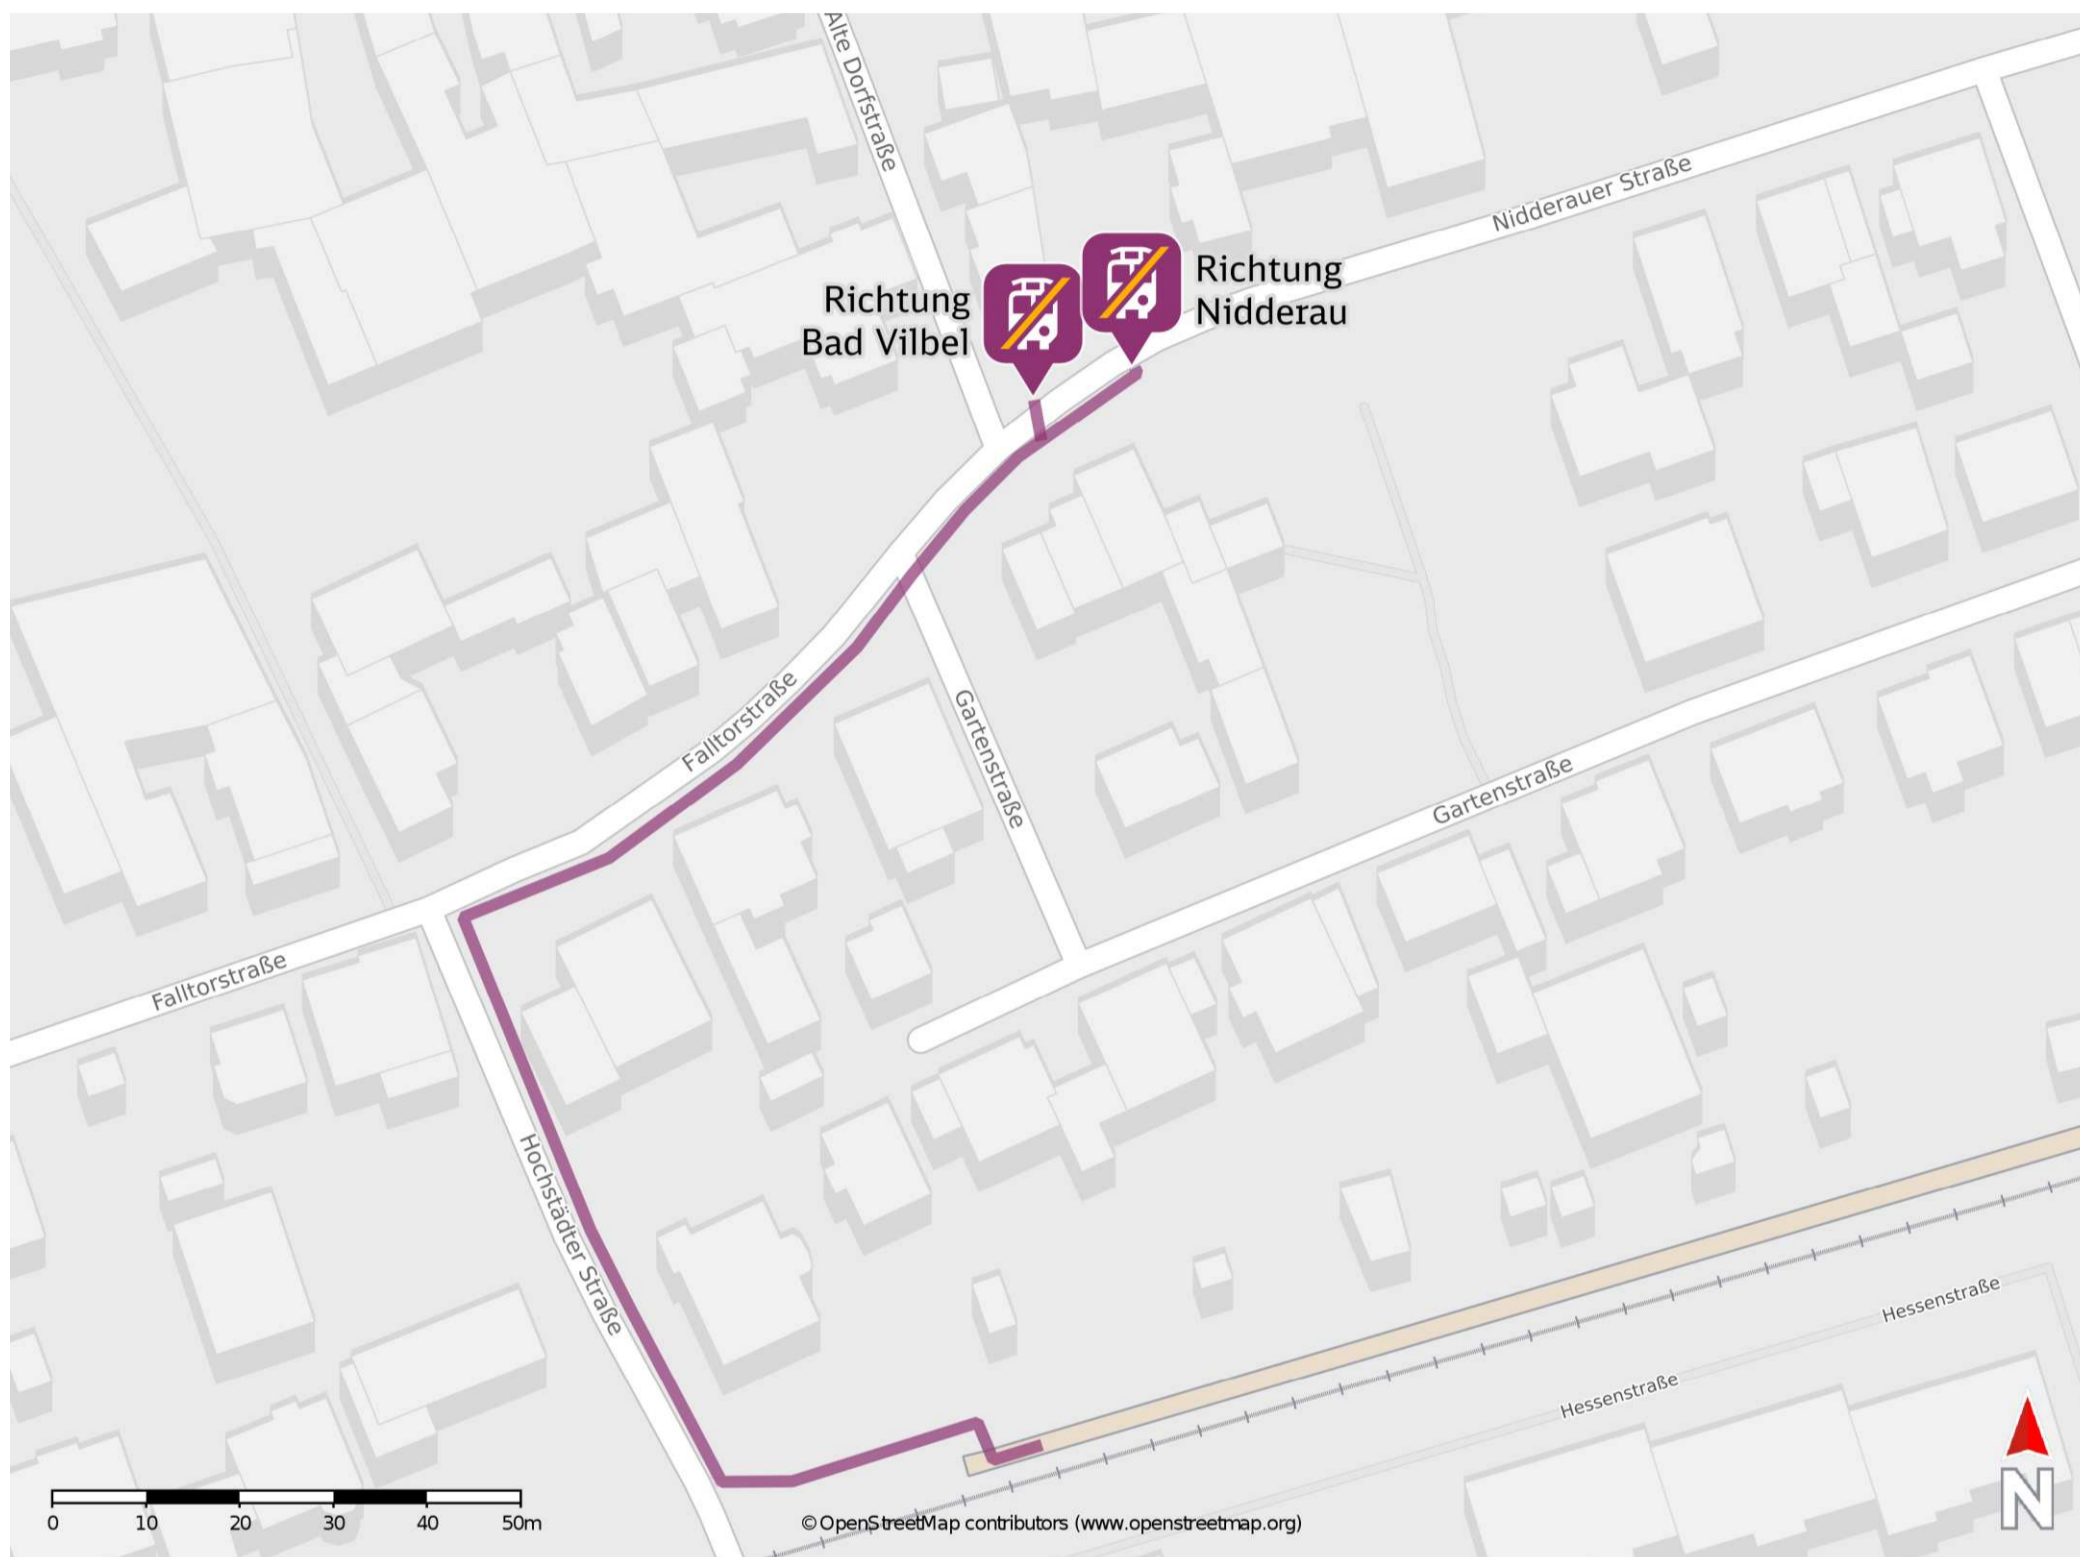

Schöneck-Oberdorfelden

Wegbeschreibung Schienenersatzverkehr *

Verlassen Sie den Bahnsteig in Richtung Höchstädter Straße. Biegen Sie nach rechts ab und folgen Sie dem Straßenverlauf ca.70 m. Biegen Sie rechts in die Falltorstraße ab und folgen Sie dem Straßenverlauf bis zu den Ersatzhaltestellen. Die Ersatzhaltestellen befinden sich an den Bushaltestellen Nidderauer Straße.

Ersatzhaltestelle Richtung Bad Vilbel

Ersatzhaltestelle Richtung Nidderau

* Fahrradmitnahme im Schienenersatzverkehr nur begrenzt möglich. Im QR Code sind die Koordinaten der Ersatzhaltestelle hinterlegt.

— barrierefrei
- - nicht barrierefrei