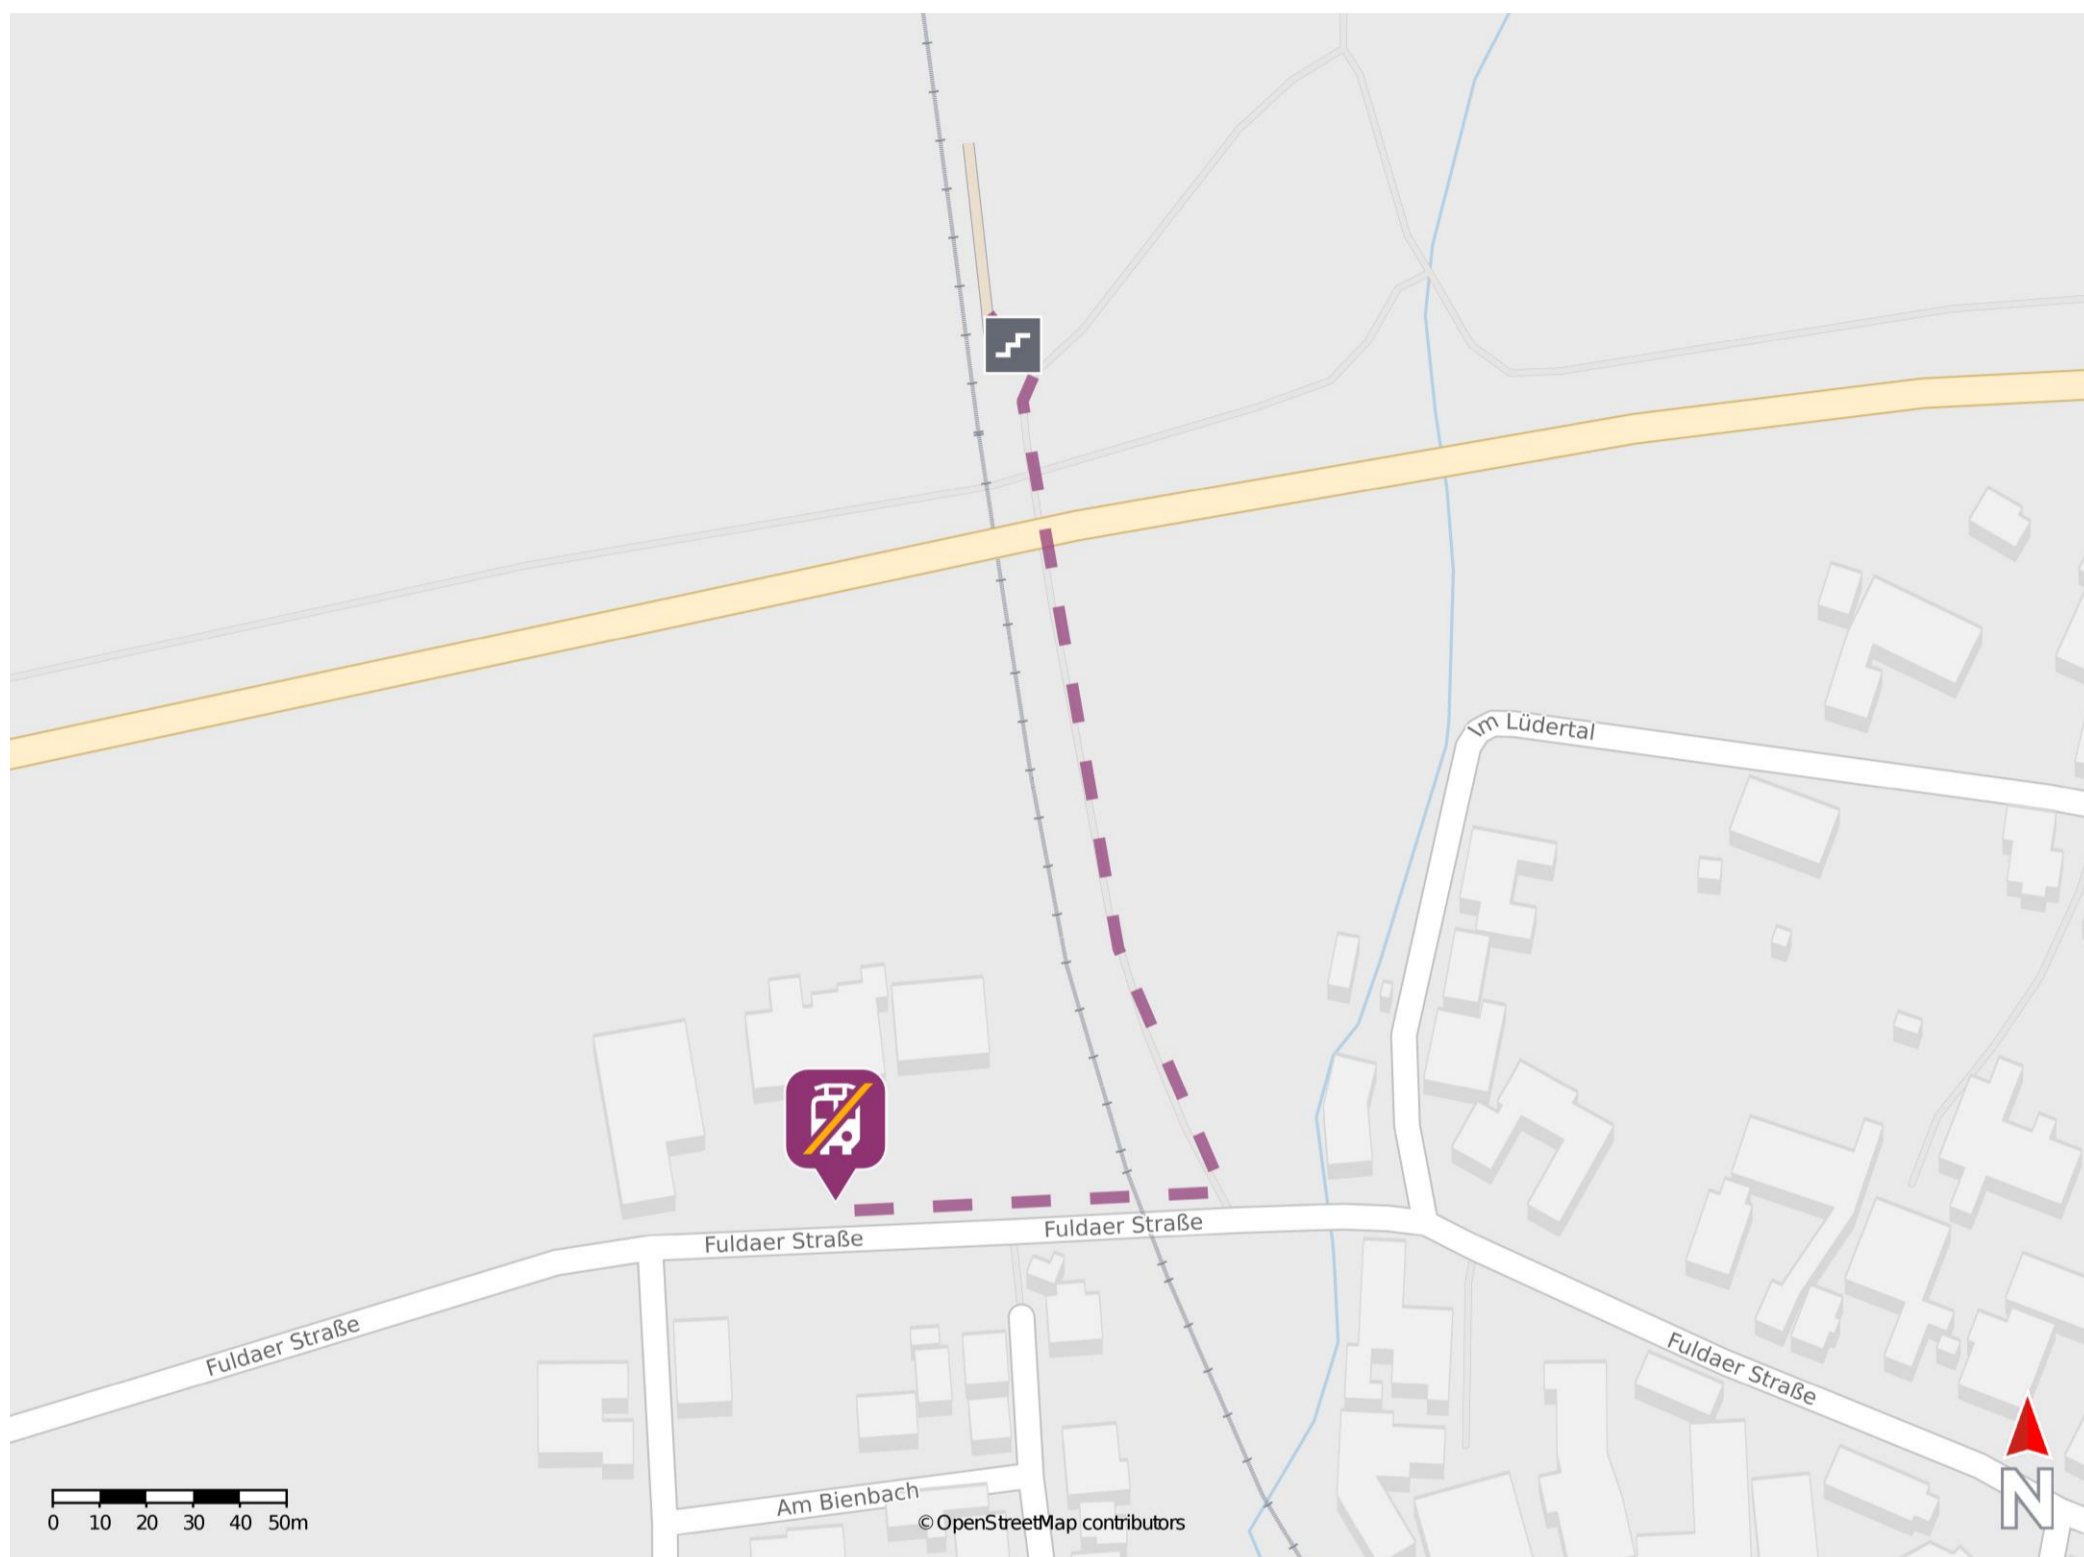

Oberbimbach

Wegbeschreibung Schienenersatzverkehr *

Verlassen Sie den Bahnsteig über die Treppenanlage. Orientieren Sie sich rechts und folgen Sie dem Weg bis zur Fuldaer Straße. Biegen Sie rechts in die Fuldaer Straße ab und folgen Sie dem Straßenverlauf bis zur Ersatzhaltestelle in Richtung Fulda und Gießen.

* Fahrradmitnahme im Schienenersatzverkehr nur begrenzt möglich.
Im QR Code sind die Koordinaten der Ersatzhaltestelle hinterlegt.

— barrierefrei
- - nicht barrierefrei