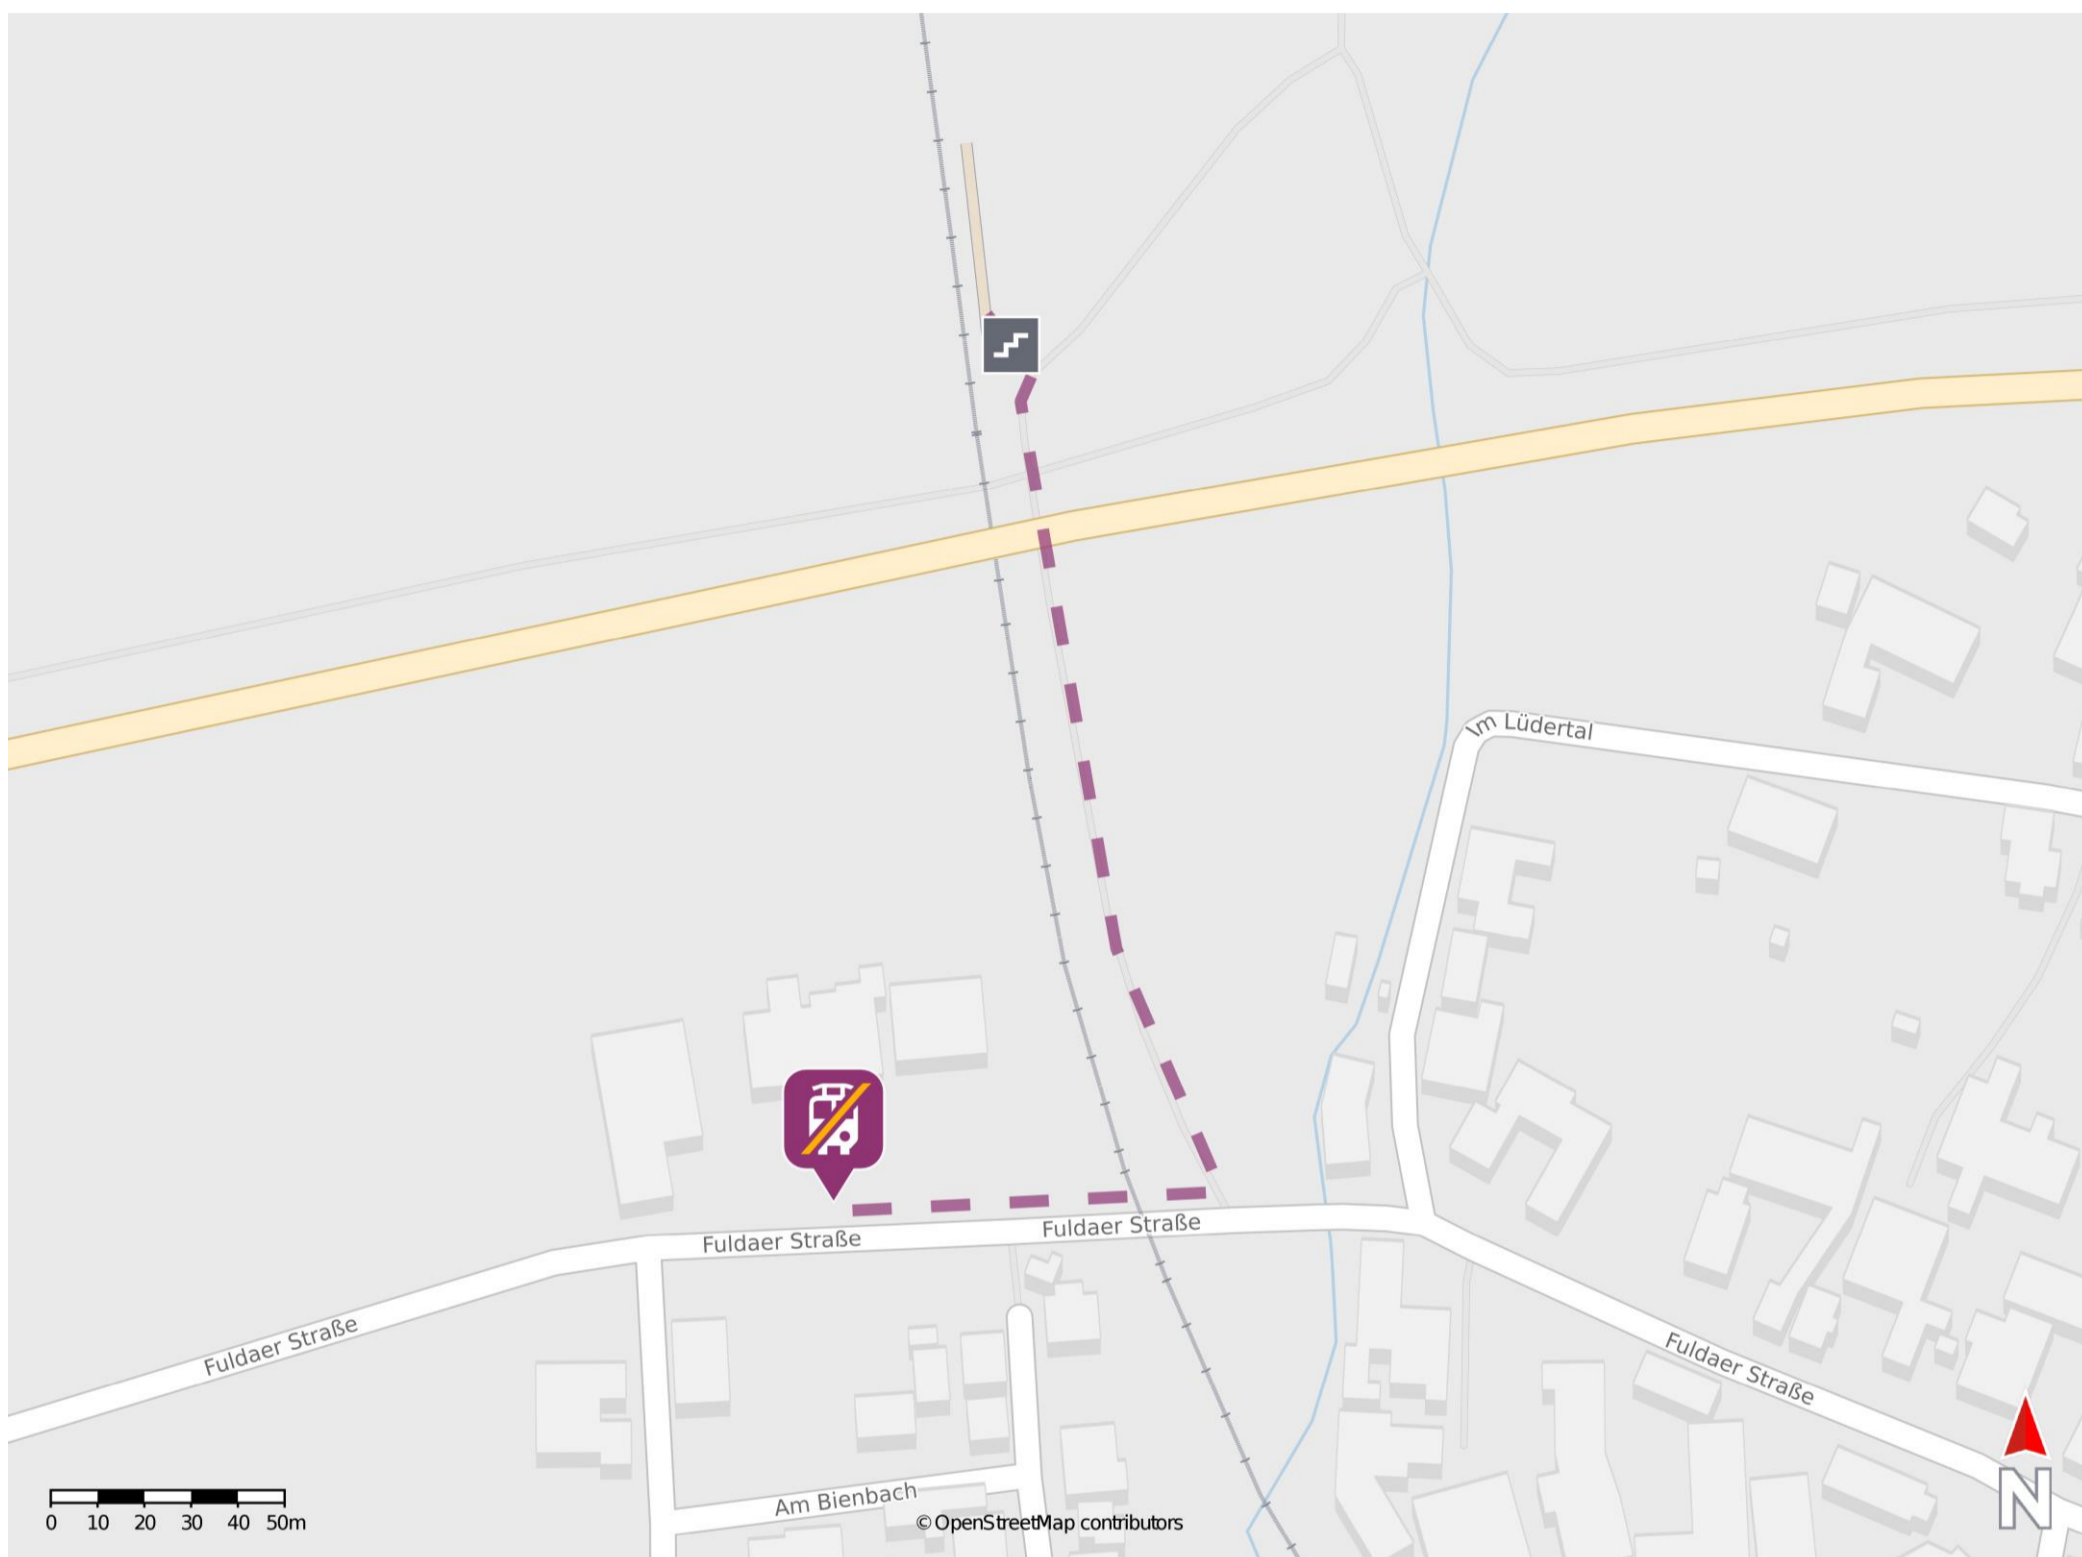

Oberbimbach

Wegbeschreibung Schienenersatzverkehr *

Verlassen Sie den Bahnsteig über die Treppenanlage. Orientieren Sie sich rechts und folgen Sie dem Weg bis zur Fuldaer Straße. Biegen Sie rechts in die Fuldaer Straße ab und folgen Sie dem Straßenverlauf bis zur Ersatzhaltestelle in Richtung Fulda und Gießen.

* Fahrradmitnahme im Schienenersatzverkehr nur begrenzt möglich.
Im QR Code sind die Koordinaten der Ersatzhaltestelle hinterlegt.

— barrierefrei
- - nicht barrierefrei