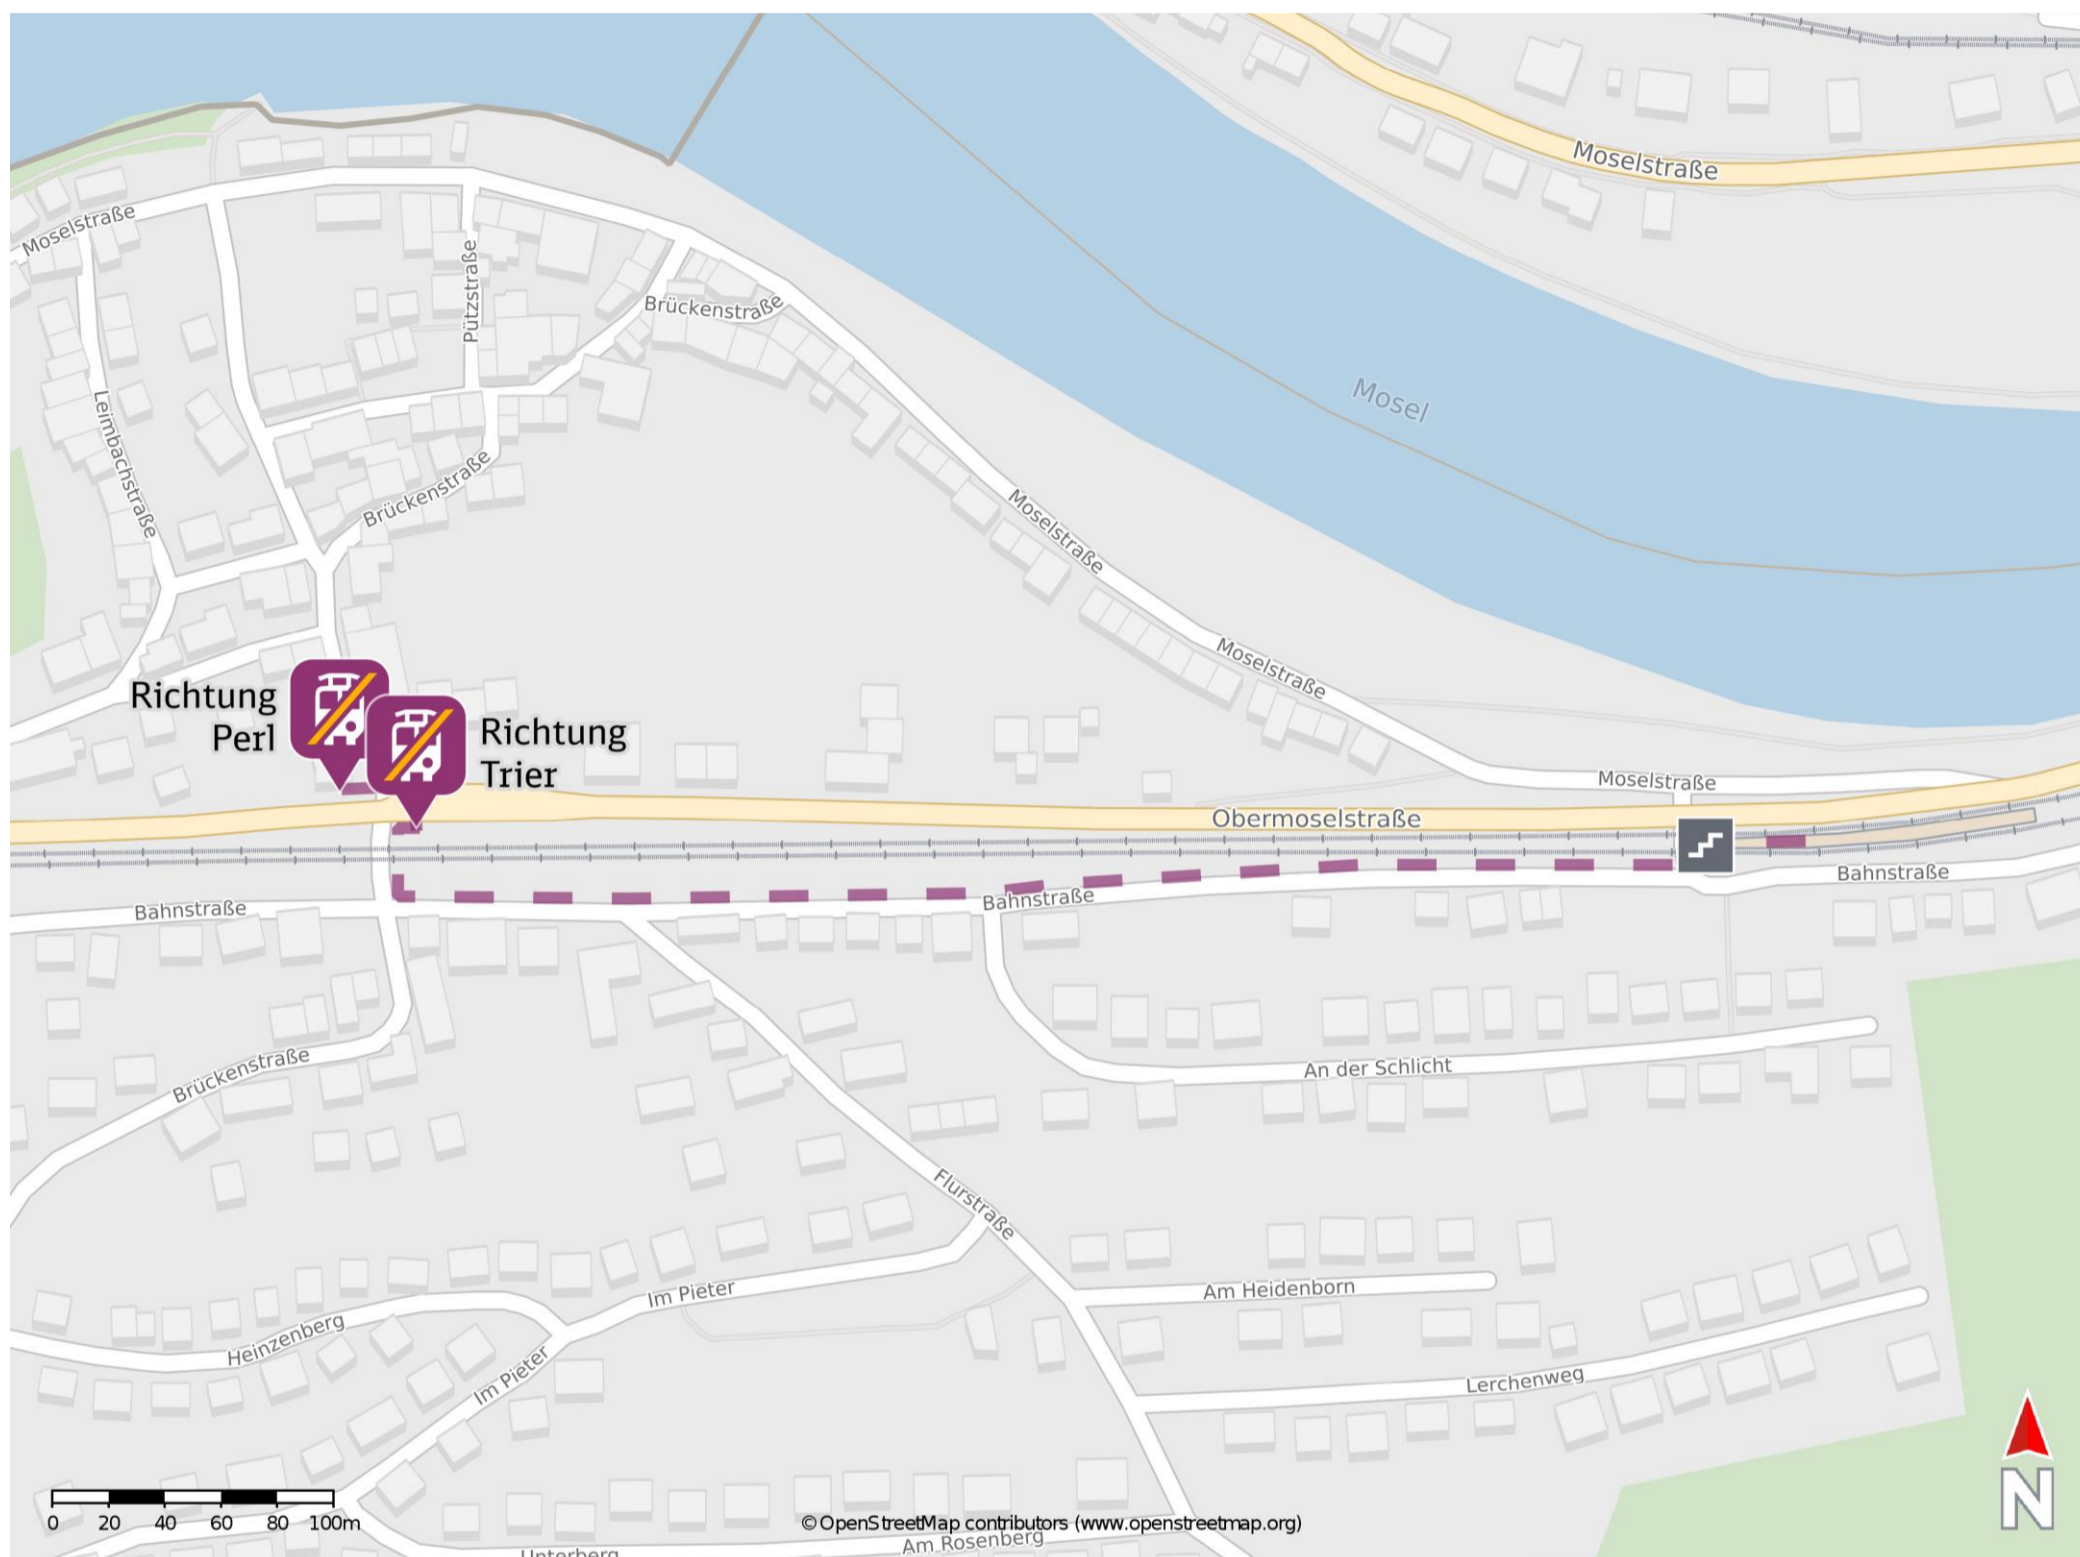

Oberbillig

Wegbeschreibung Schienenersatzverkehr *

Verlassen Sie den Bahnsteig und begeben Sie sich an die Bahnstraße. Orientieren Sie sich nach rechts und folgen Sie der Straße bis zur Kreuzung Bahnstraße/ Brückenstraße. Biegen Sie nach rechts ab bis zu den Ersatzhaltestellen. Die Ersatzhaltestelle in Richtung Trier befindet sich auf der rechten Straßenseite an der Bushaltestelle Kirche. Die Ersatzhaltestelle in Richtung Perl befindet sich auf der gegenüberliegenden Straßenseite an der Bushaltestelle Kirche.

Ersatzhaltestelle Richtung Perl

Ersatzhaltestelle Richtung Trier

* Fahrradmitnahme im Schienenersatzverkehr nur begrenzt möglich.
Im QR Code sind die Koordinaten der Ersatzhaltestelle hinterlegt.

barrierefrei
 nicht barrierefrei