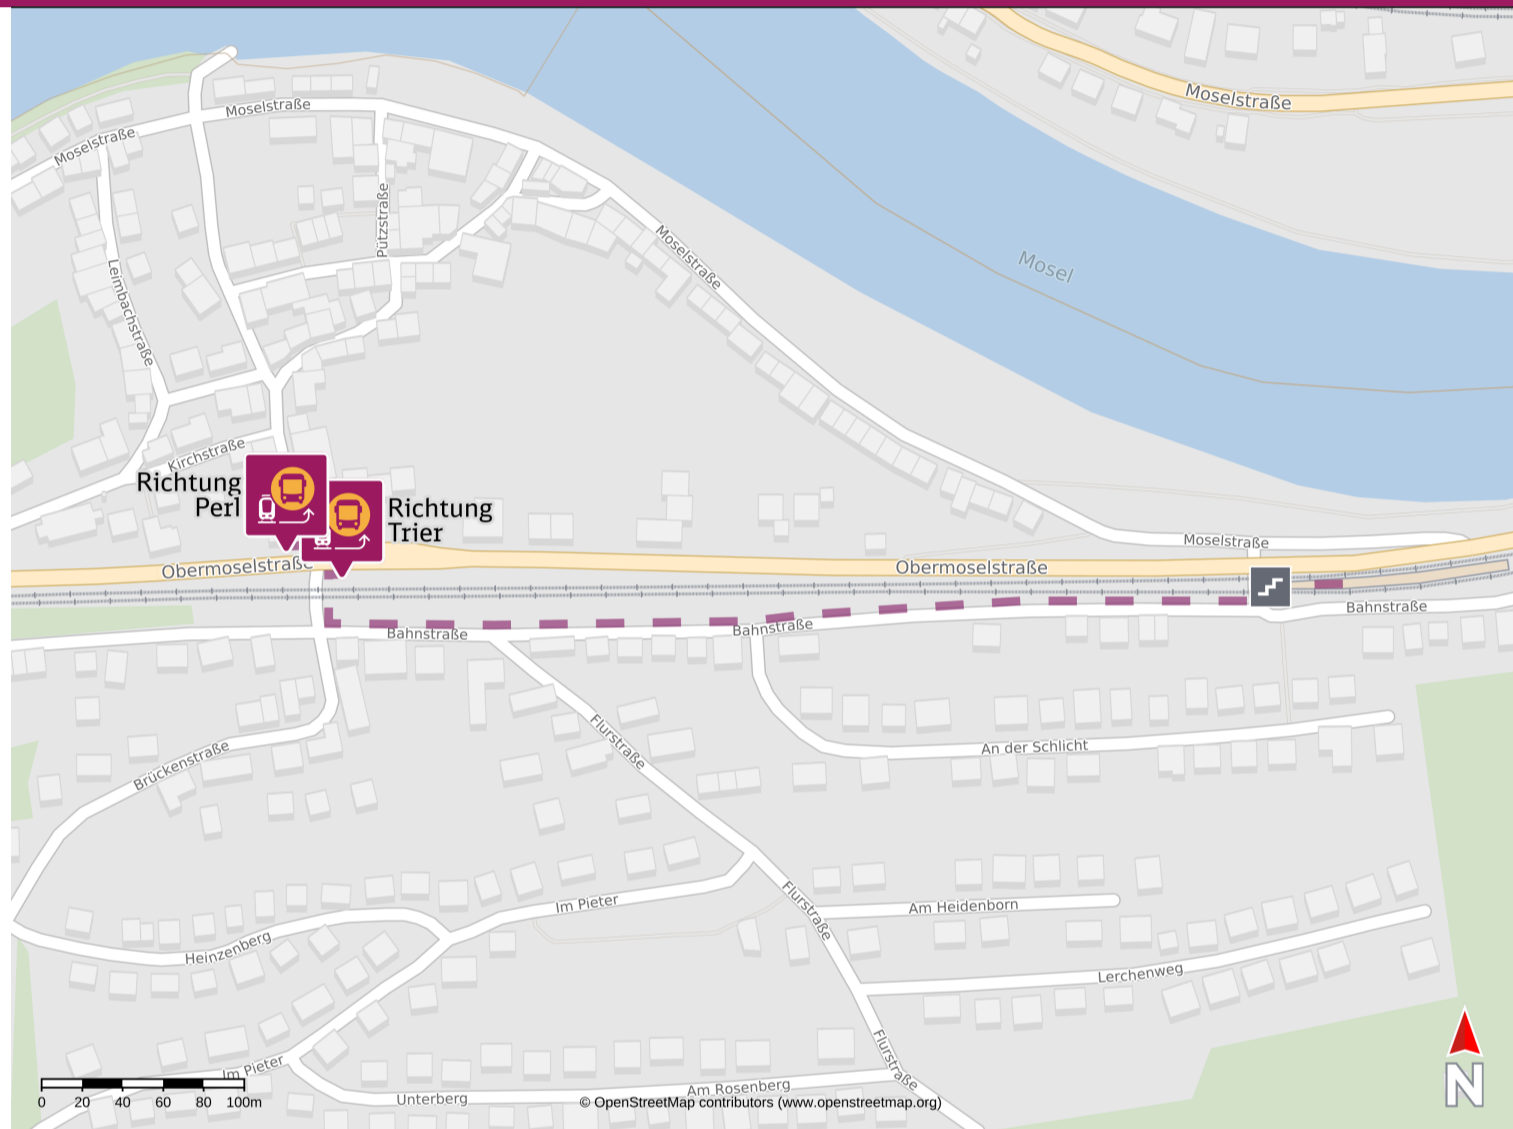

# Ihr Weg zum Ersatzverkehr Oberbillig

*Your way to the replacement service stop Oberbillig*

## Abfahrtszeiten und weitere Informationen

Departure times and  
additional information

 **Barrierefreier Weg**  
Accessible way

 **Nicht-barrierefreier Weg**  
Non-accessible way

## Wegbeschreibung zur Ersatzhaltestelle\*

Verlassen Sie den Bahnsteig und begeben Sie sich an die Bahnstraße. Orientieren Sie sich nach rechts und folgen Sie der Straße bis zur Kreuzung Bahnstraße/Brückenstraße. Biegen Sie nach rechts ab bis zu den Ersatzhaltestellen. Die Ersatzhaltestelle in Richtung Trier befindet sich auf der rechten Straßenseite an der Bushaltestelle Kirche. Die Ersatzhaltestelle in Richtung Perl befindet sich auf der gegenüberliegenden Straßenseite an der Bushaltestelle Kirche.