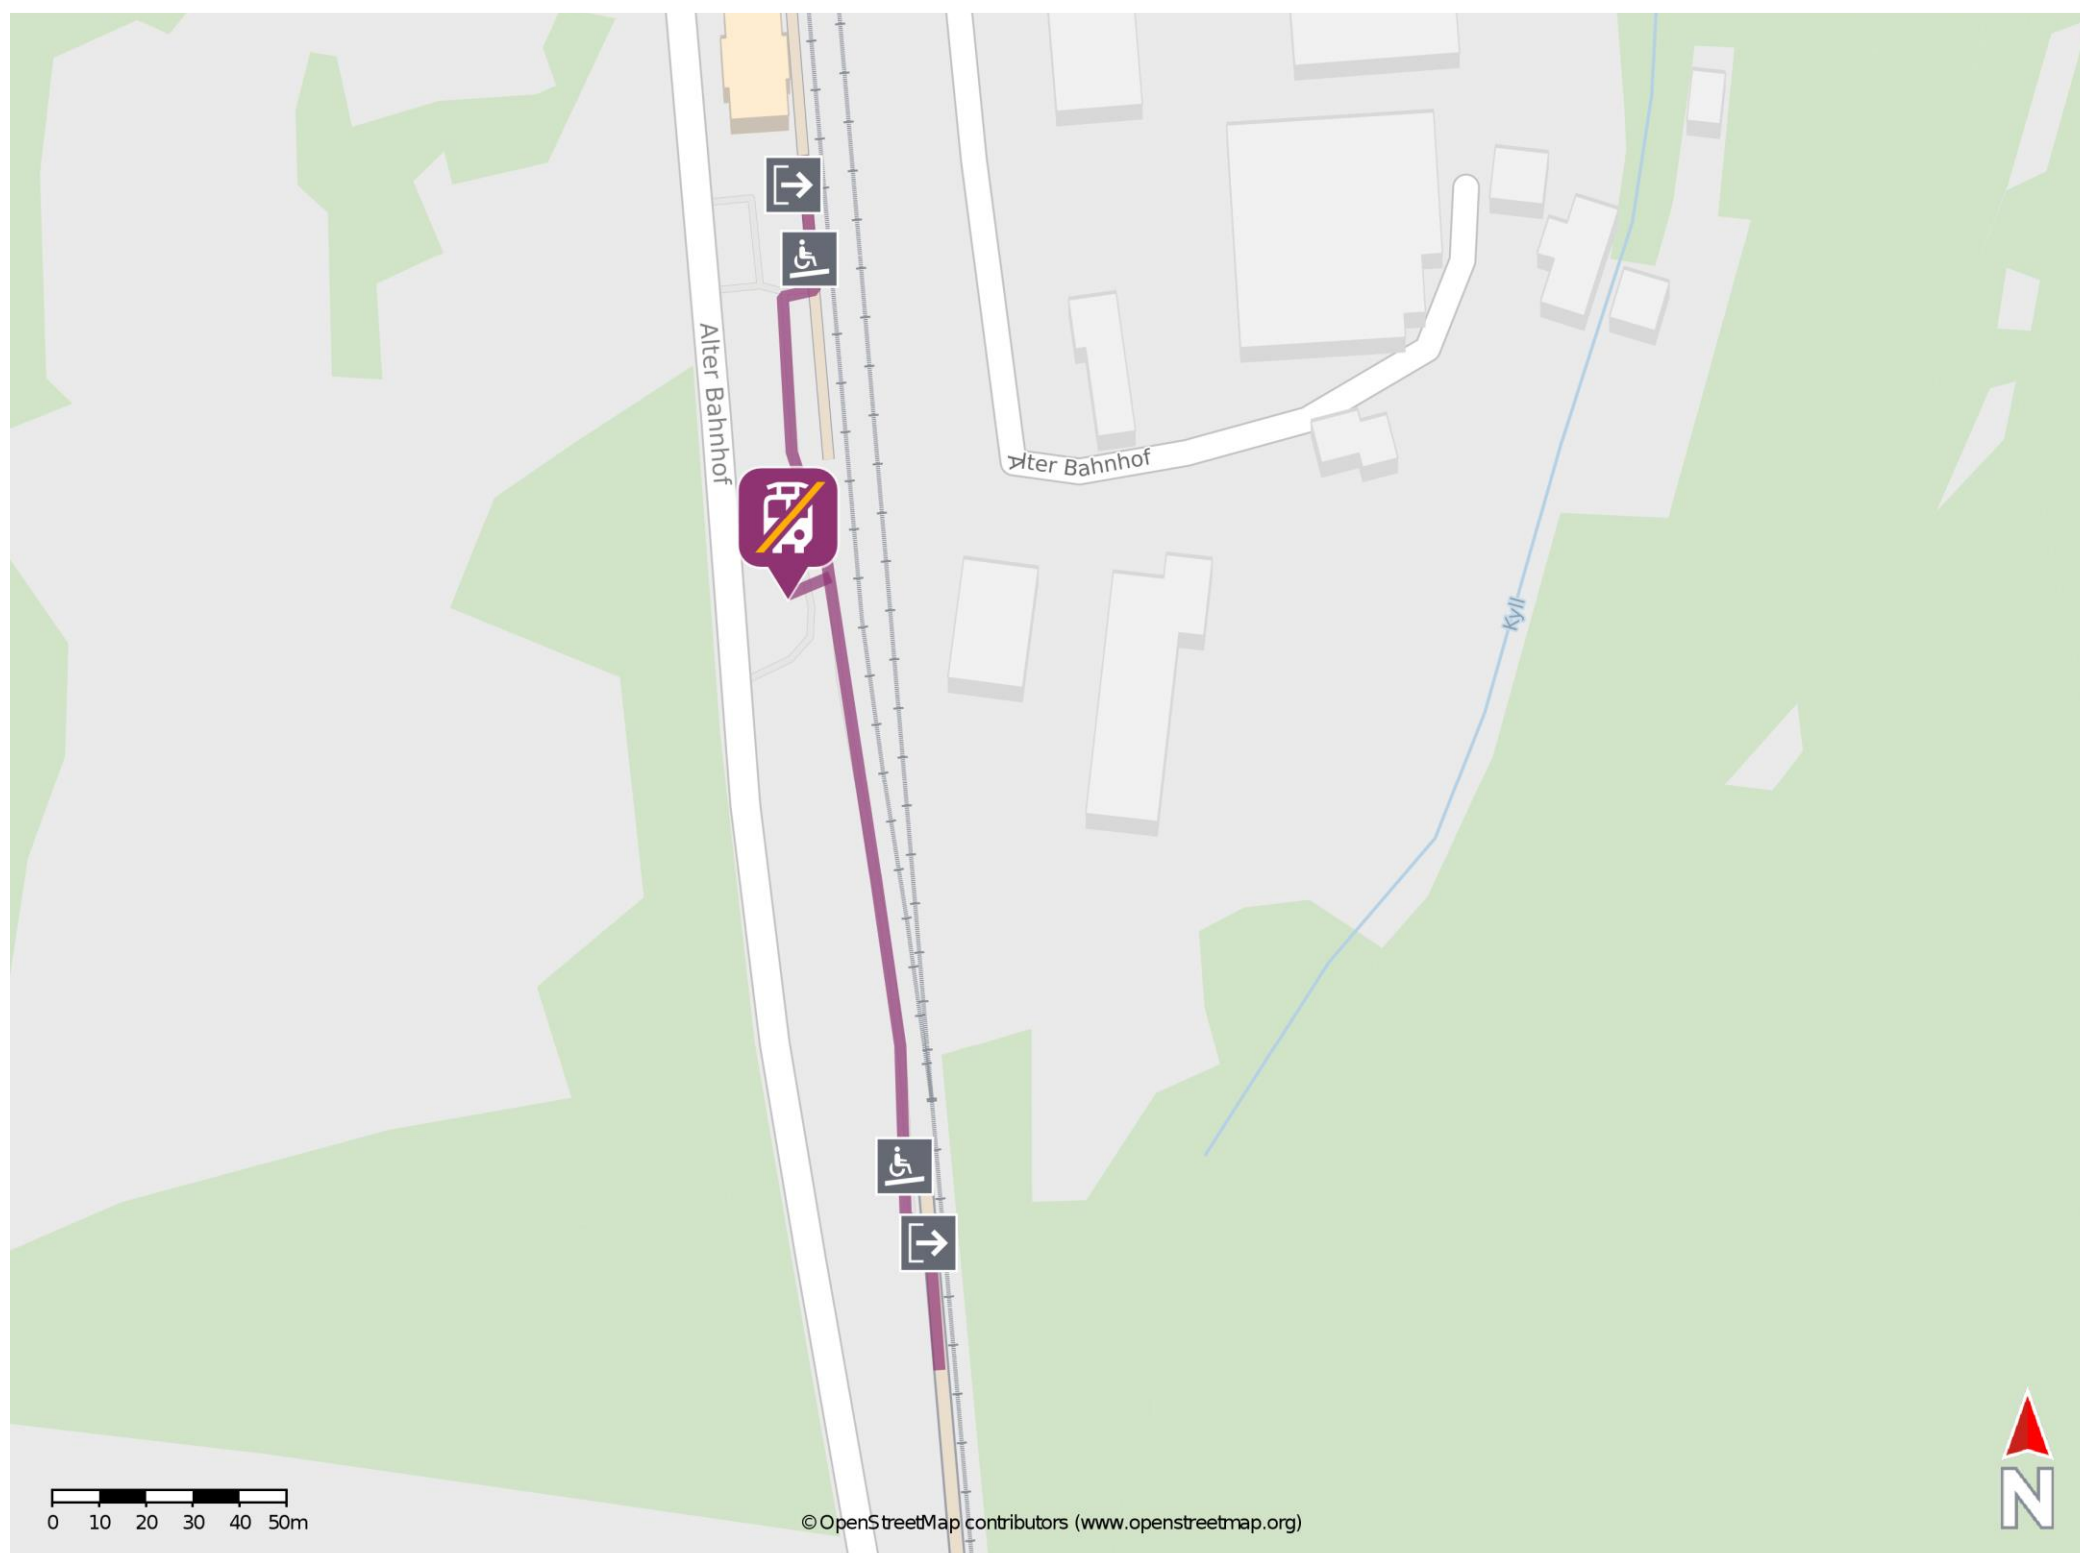

Oberbettingen-Hillesheim

Wegbeschreibung Schienenersatzverkehr *

Verlassen Sie den Bahnsteig in Richtung Ausgang und folgen Sie dem Fußweg bis zur Ersatzhaltestelle. Die Ersatzhaltestelle befindet sich an der Bushaltestelle Bahnhof.

* Fahrradmitnahme im Schienenersatzverkehr nur begrenzt möglich.
Im QR Code sind die Koordinaten der Ersatzhaltestelle hinterlegt.

— barrierefrei
— nicht barrierefrei