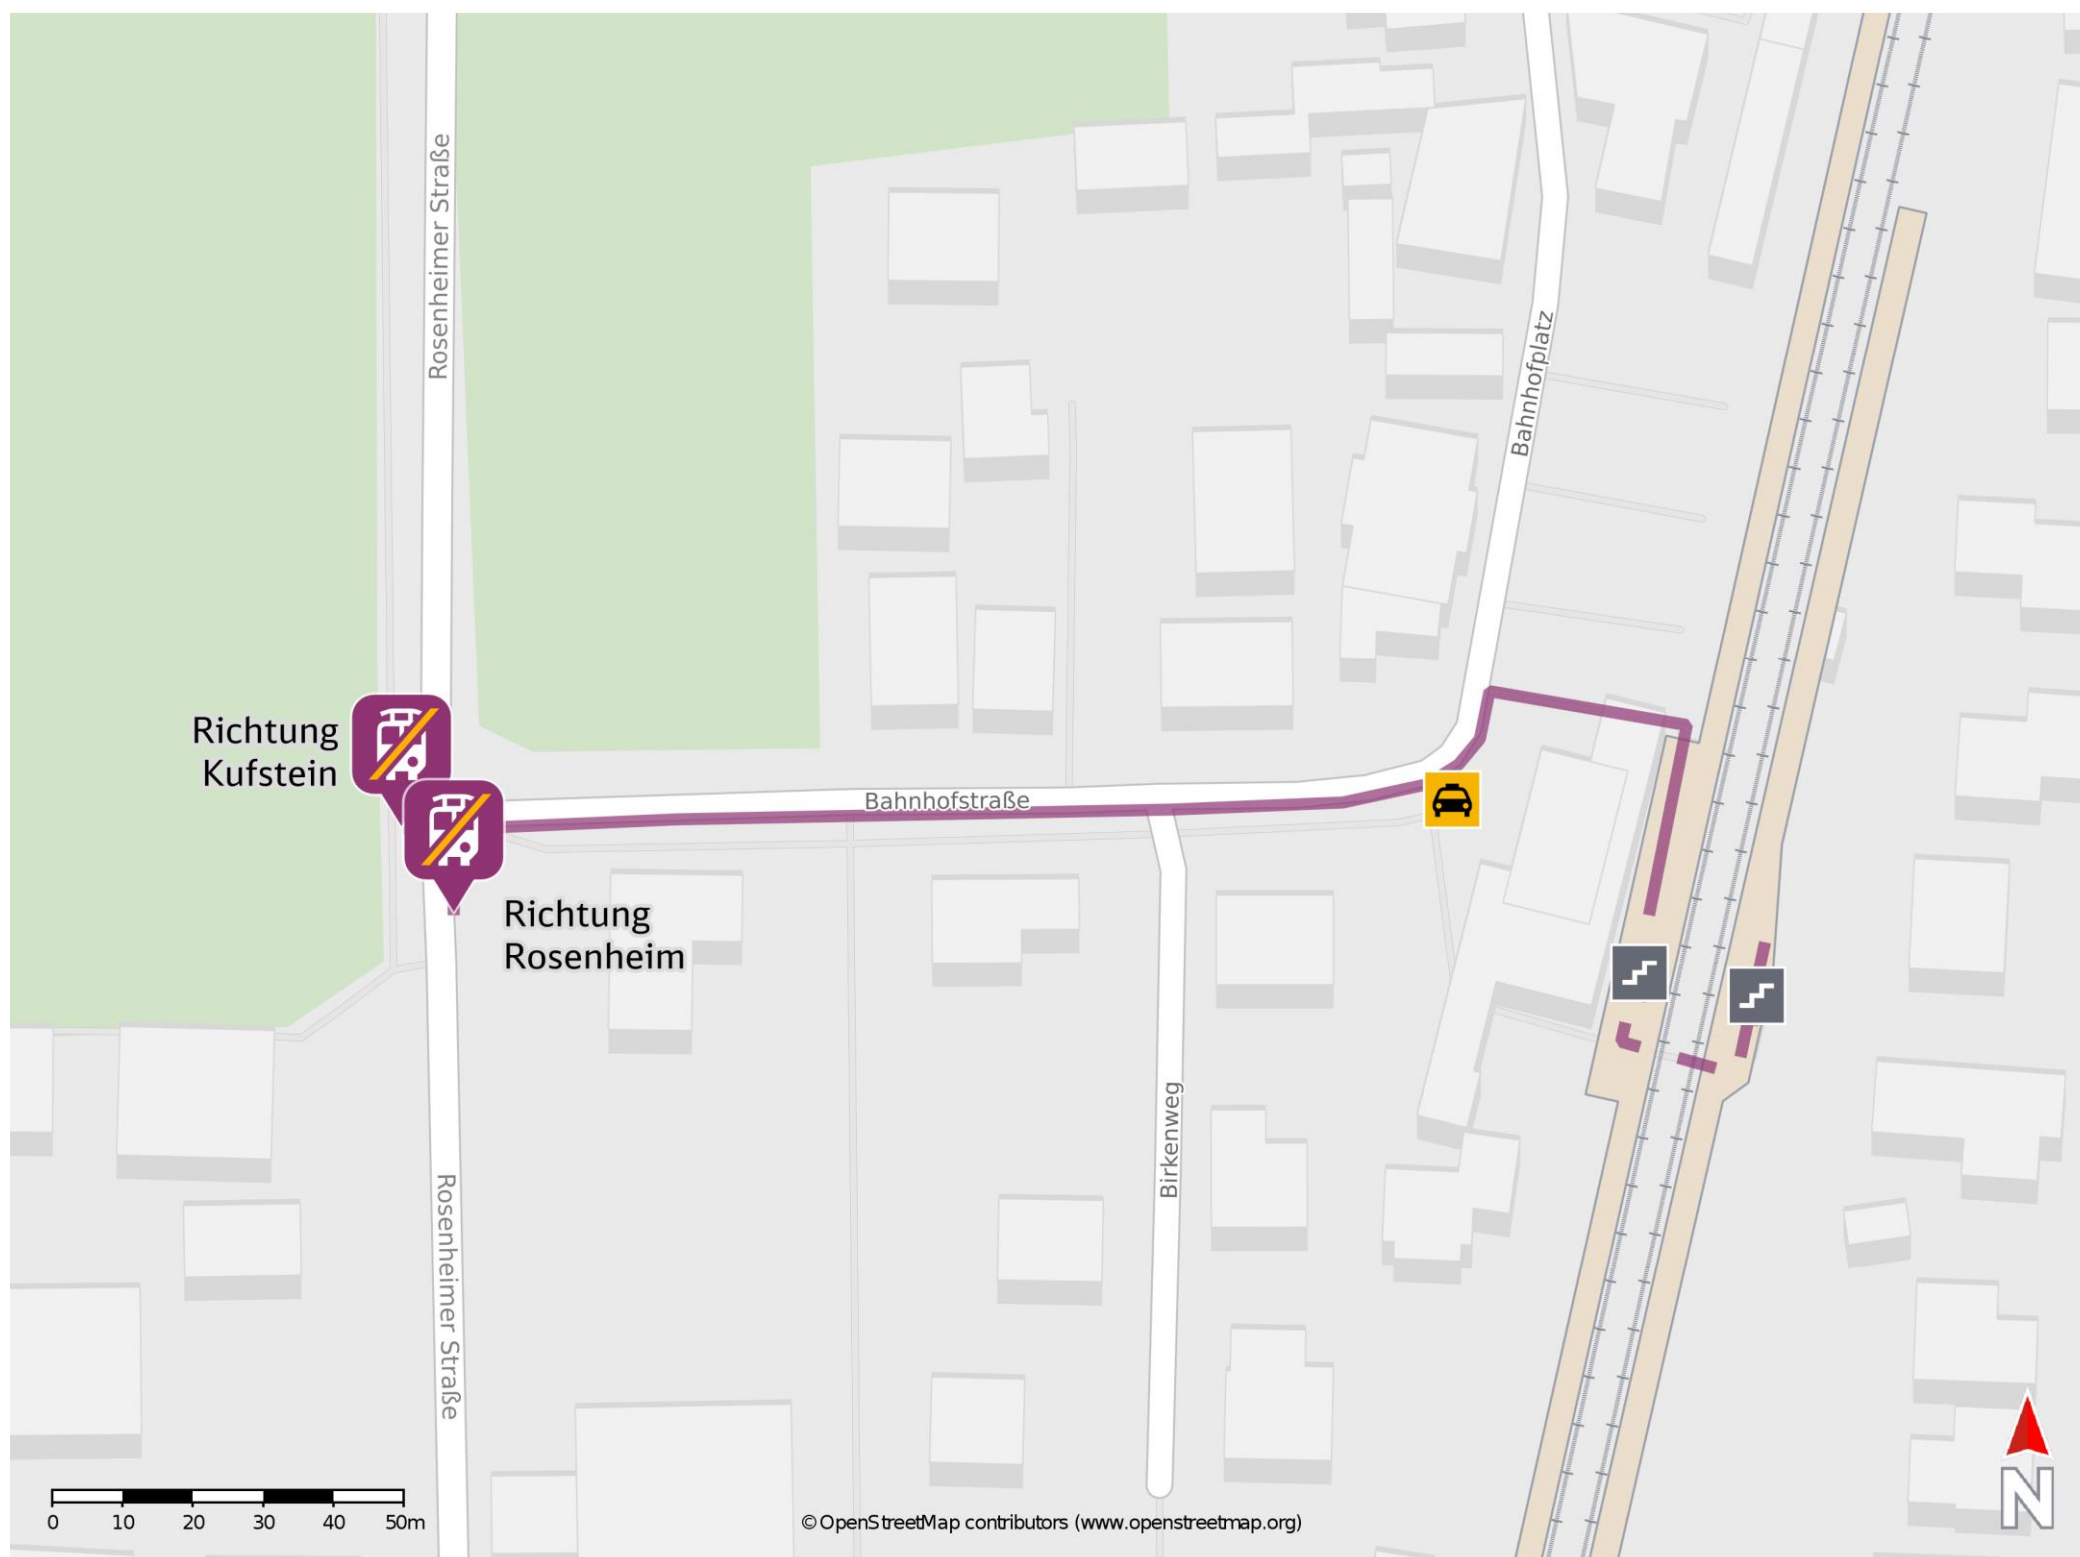

Oberaudorf

Wegbeschreibung Schienenersatzverkehr *

Verlassen Sie den Bahnsteig und begeben Sie sich an die Bahnhofstraße. Orientieren Sie sich nach links und folgen Sie der Straße bis zur Rosenheimer Straße. Die jeweilige Ersatzhaltestelle befindet sich in unmittelbarer Nähe zur Einmündung.

Ersatzhaltestelle Richtung Rosenheim

Ersatzhaltestelle Richtung Kufstein

* Fahrradmitnahme im Schienenersatzverkehr nur begrenzt möglich.
Im QR Code sind die Koordinaten der Ersatzhaltestelle hinterlegt.