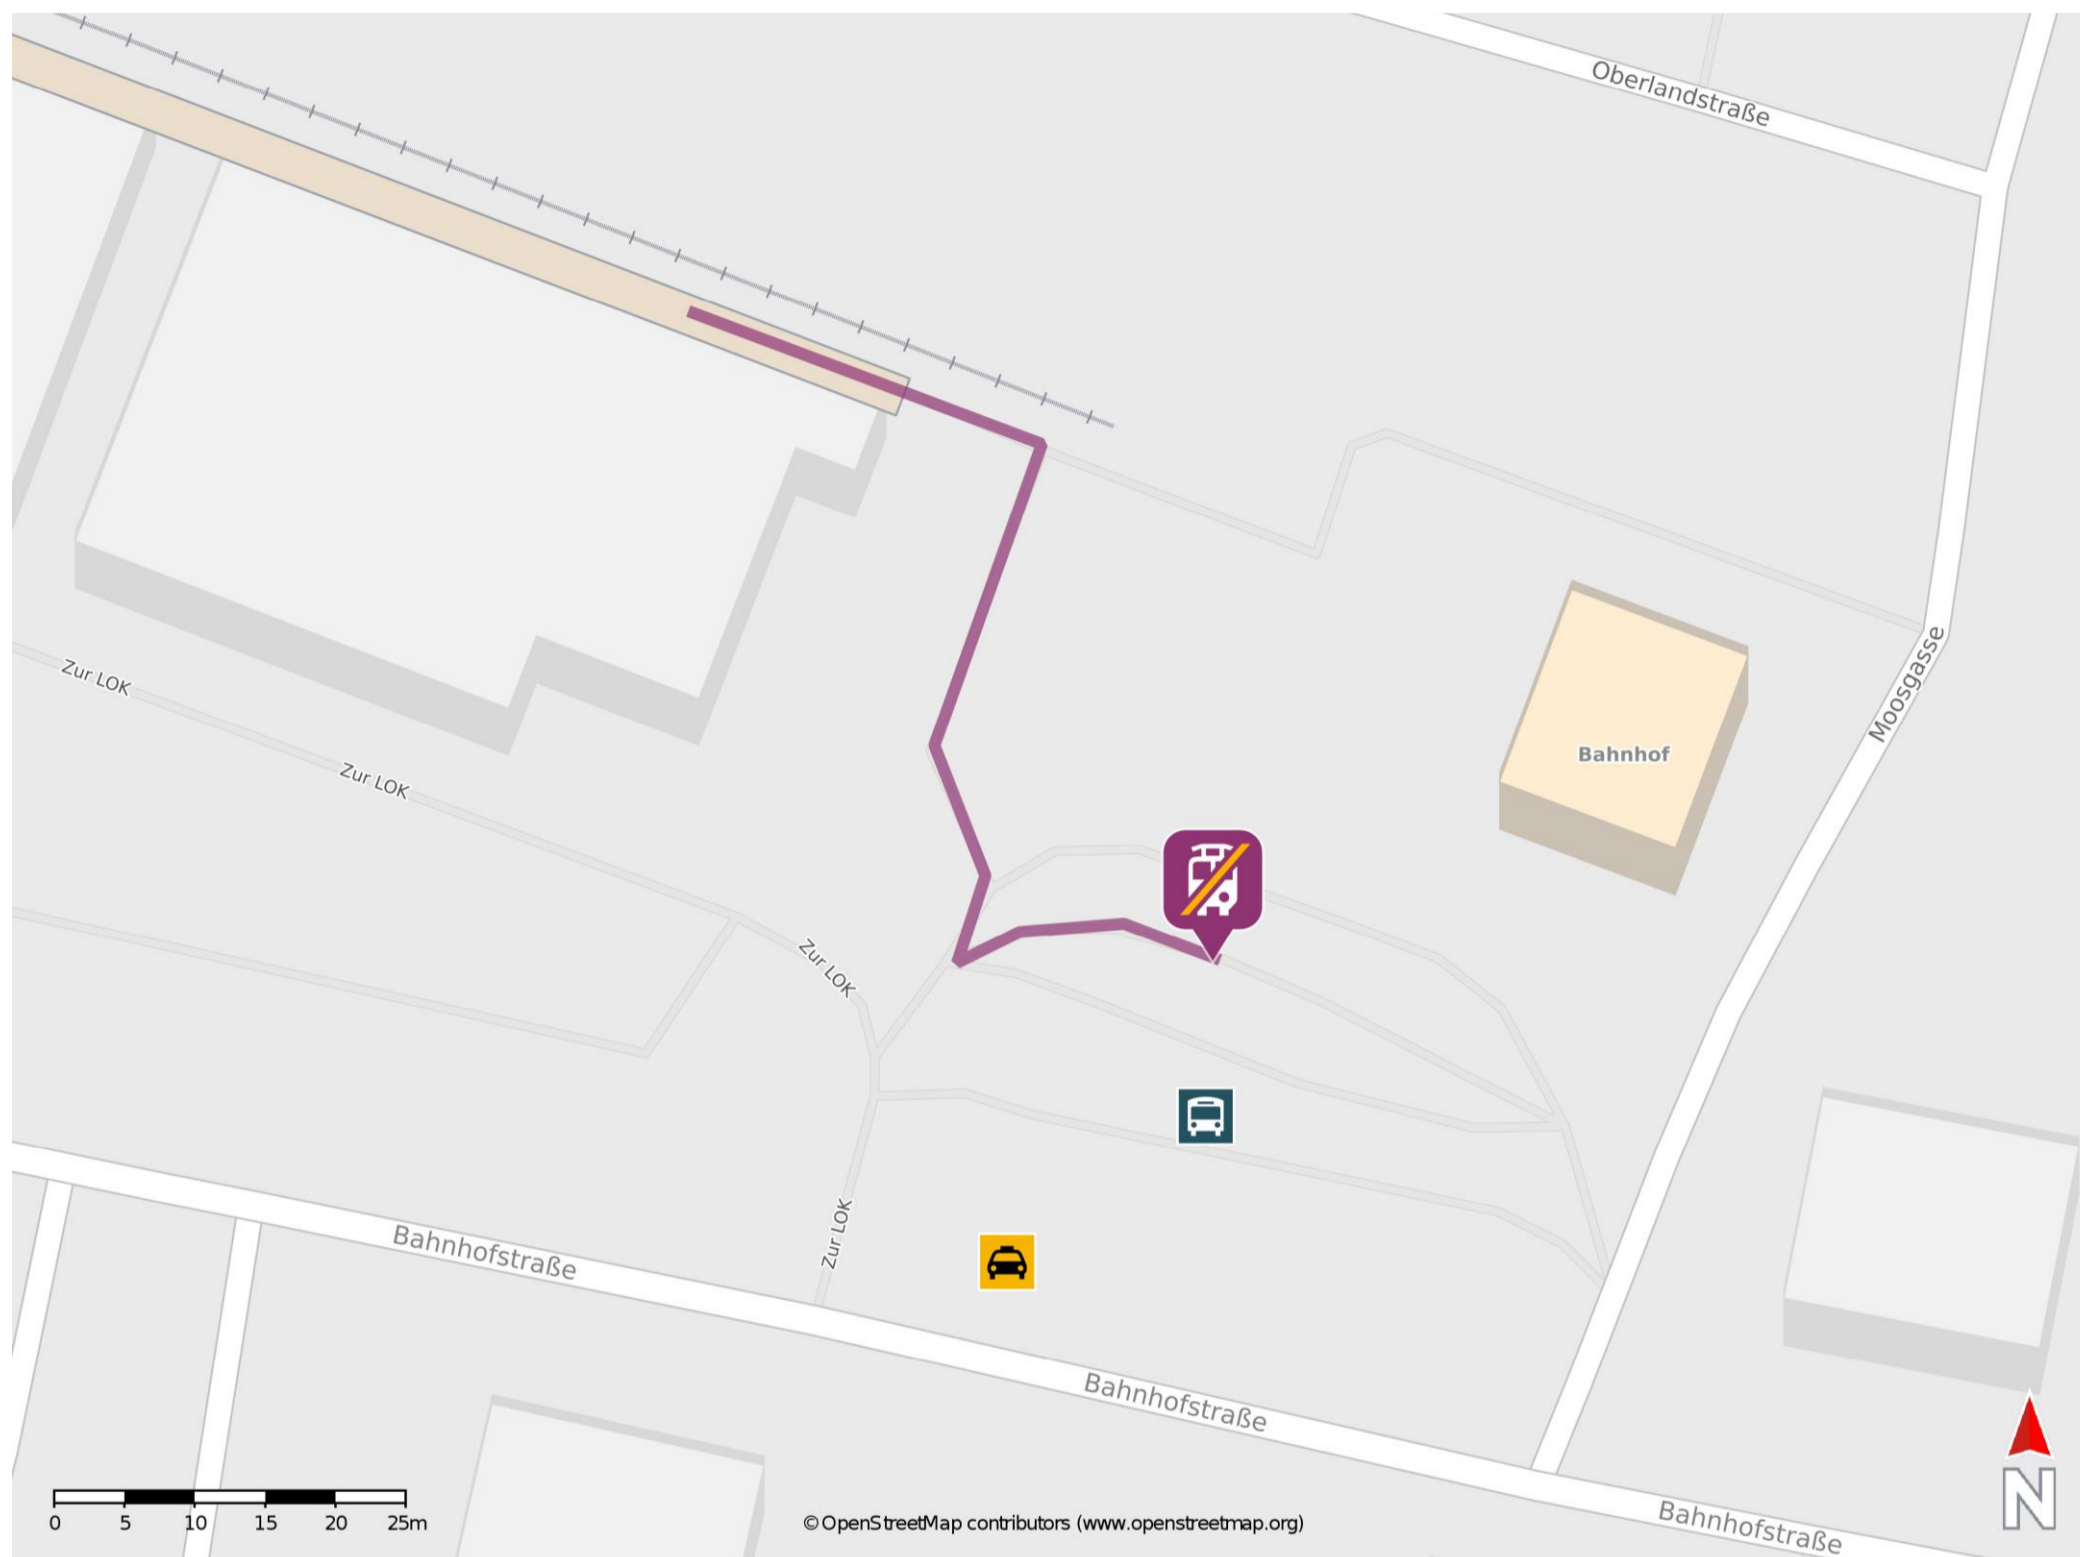

## Oberammergau

### Wegbeschreibung Schienenersatzverkehr \*

Verlassen Sie den Bahnsteig und begeben Sie sich an den Busbahnhof. Die Ersatzhaltestelle befindet sich direkt am Busbahnhof.

\* Fahrradmitnahme im Schienenersatzverkehr nur begrenzt möglich.  
Im QR Code sind die Koordinaten der Ersatzhaltestelle hinterlegt.