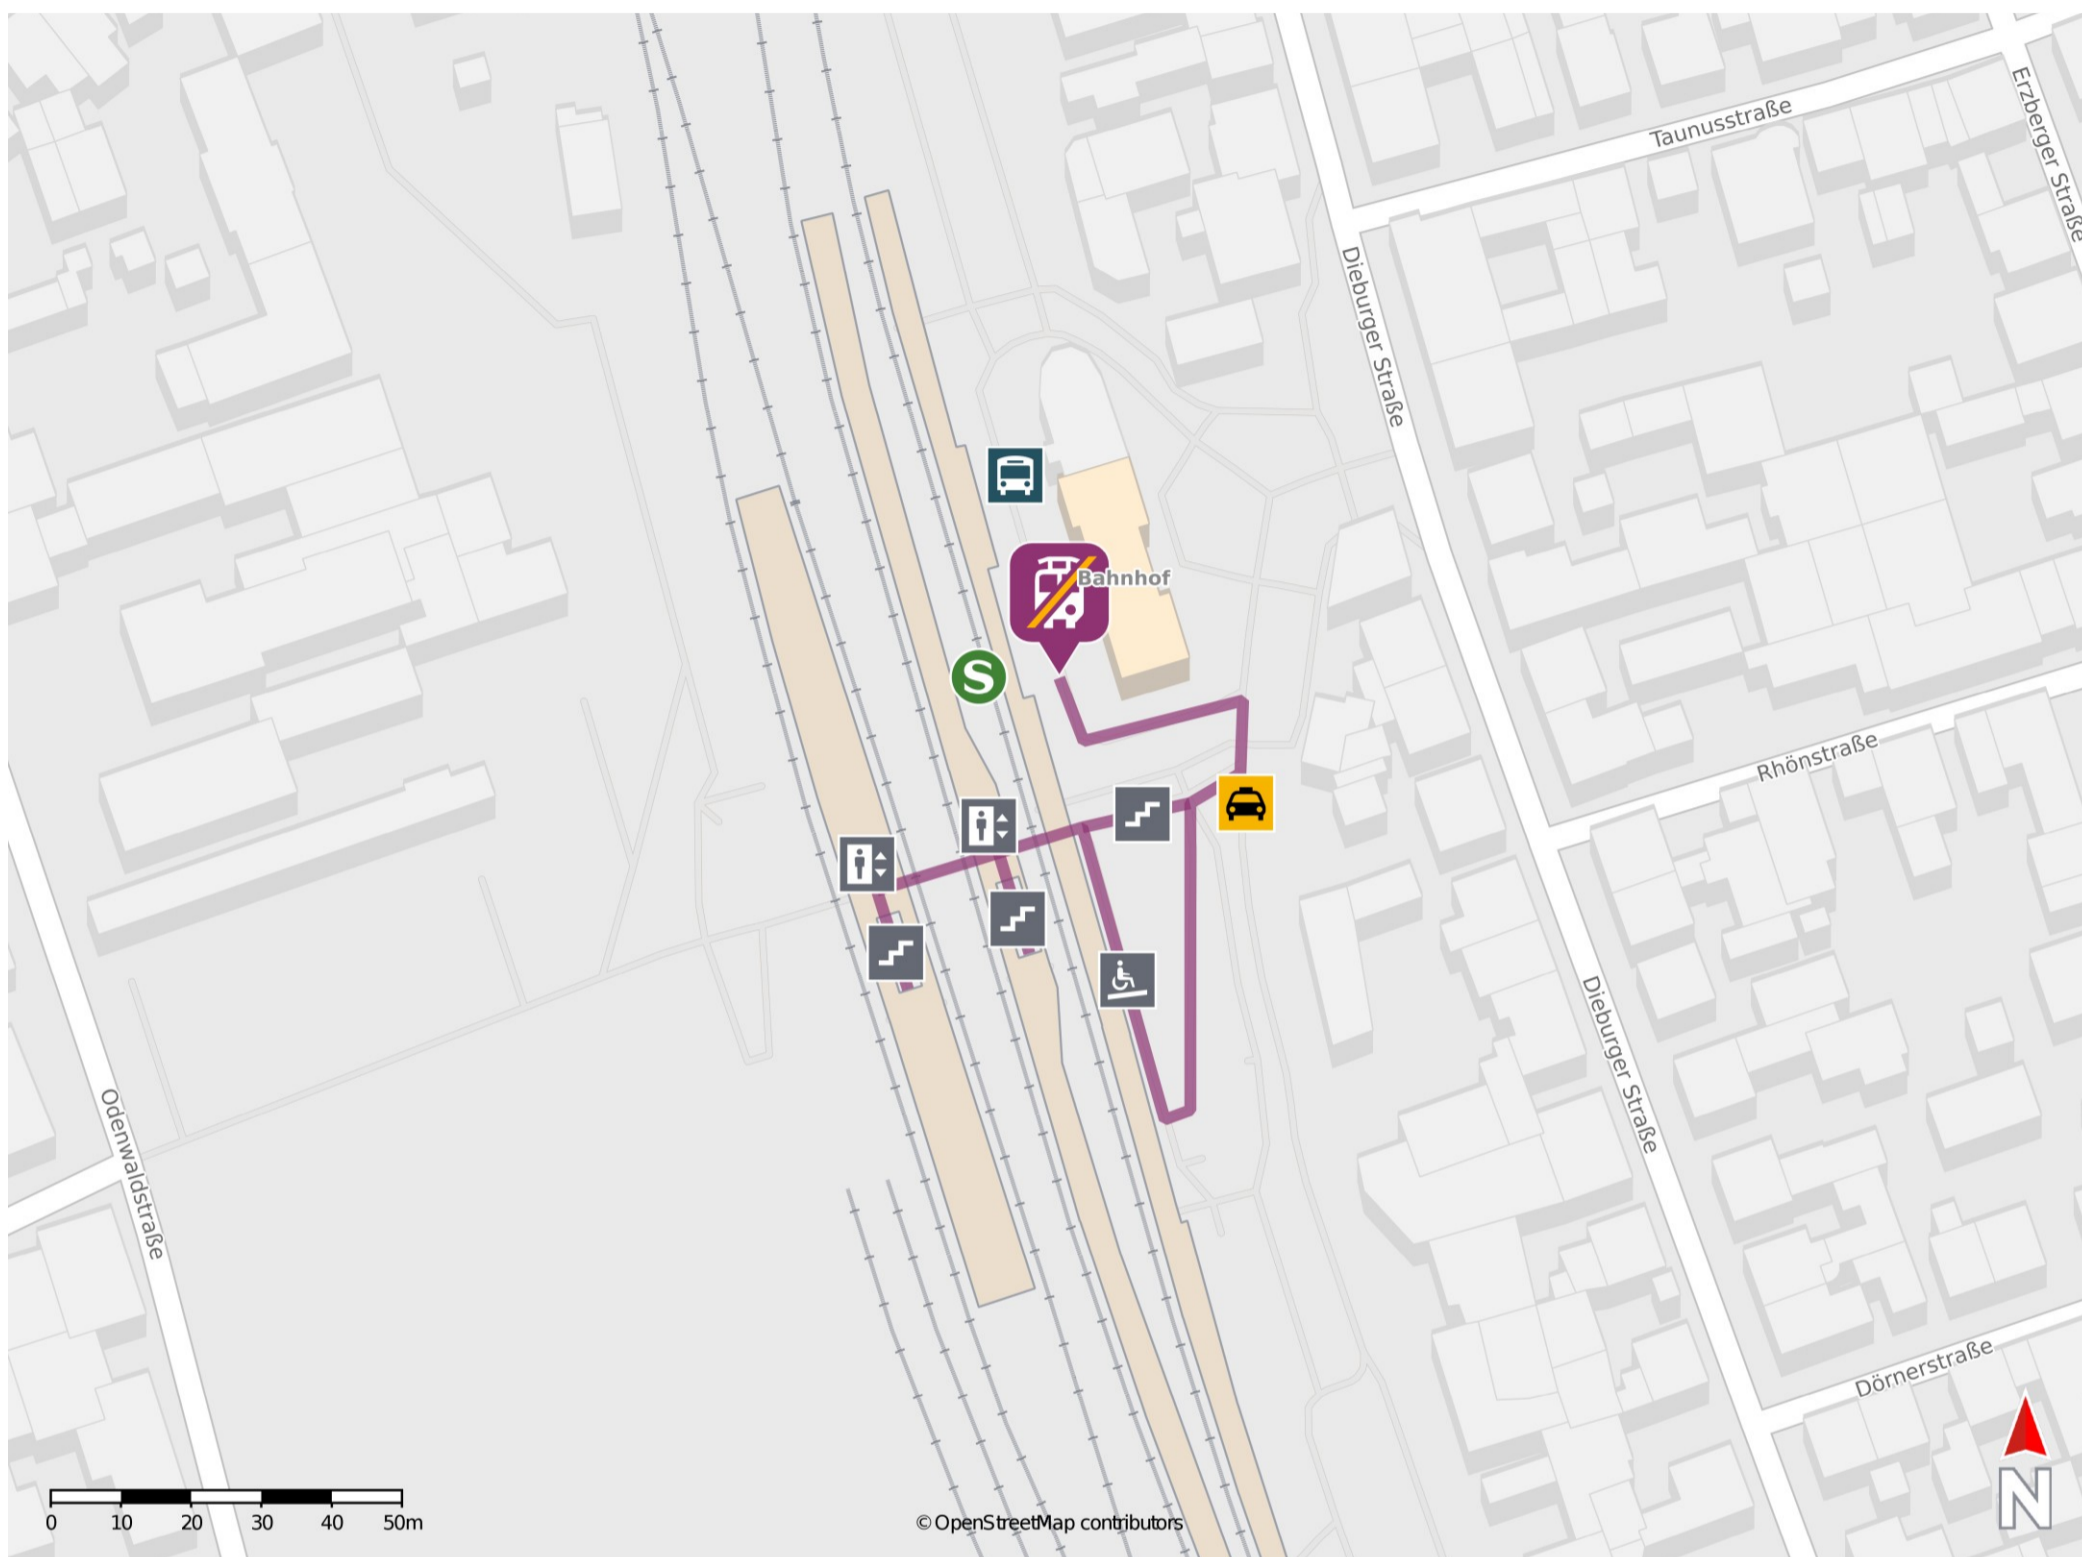

Rödermark-Ober Roden

Wegbeschreibung Schienenersatzverkehr *

Verlassen Sie den Bahnsteig, ggf. durch die Unterführung, und begeben Sie sich zum Bahnhofsvorplatz. Die Ersatzhaltestelle befindet sich am Busbahnhof an der Haltestelle Rödermark-Ober Roden Bf in unmittelbarer Nähe zum Bahnhofsgebäude.

* Fahrradmitnahme im Schienenersatzverkehr nur begrenzt möglich.
Im QR Code sind die Koordinaten der Ersatzhaltestelle hinterlegt.

— barrierefrei
— nicht barrierefrei