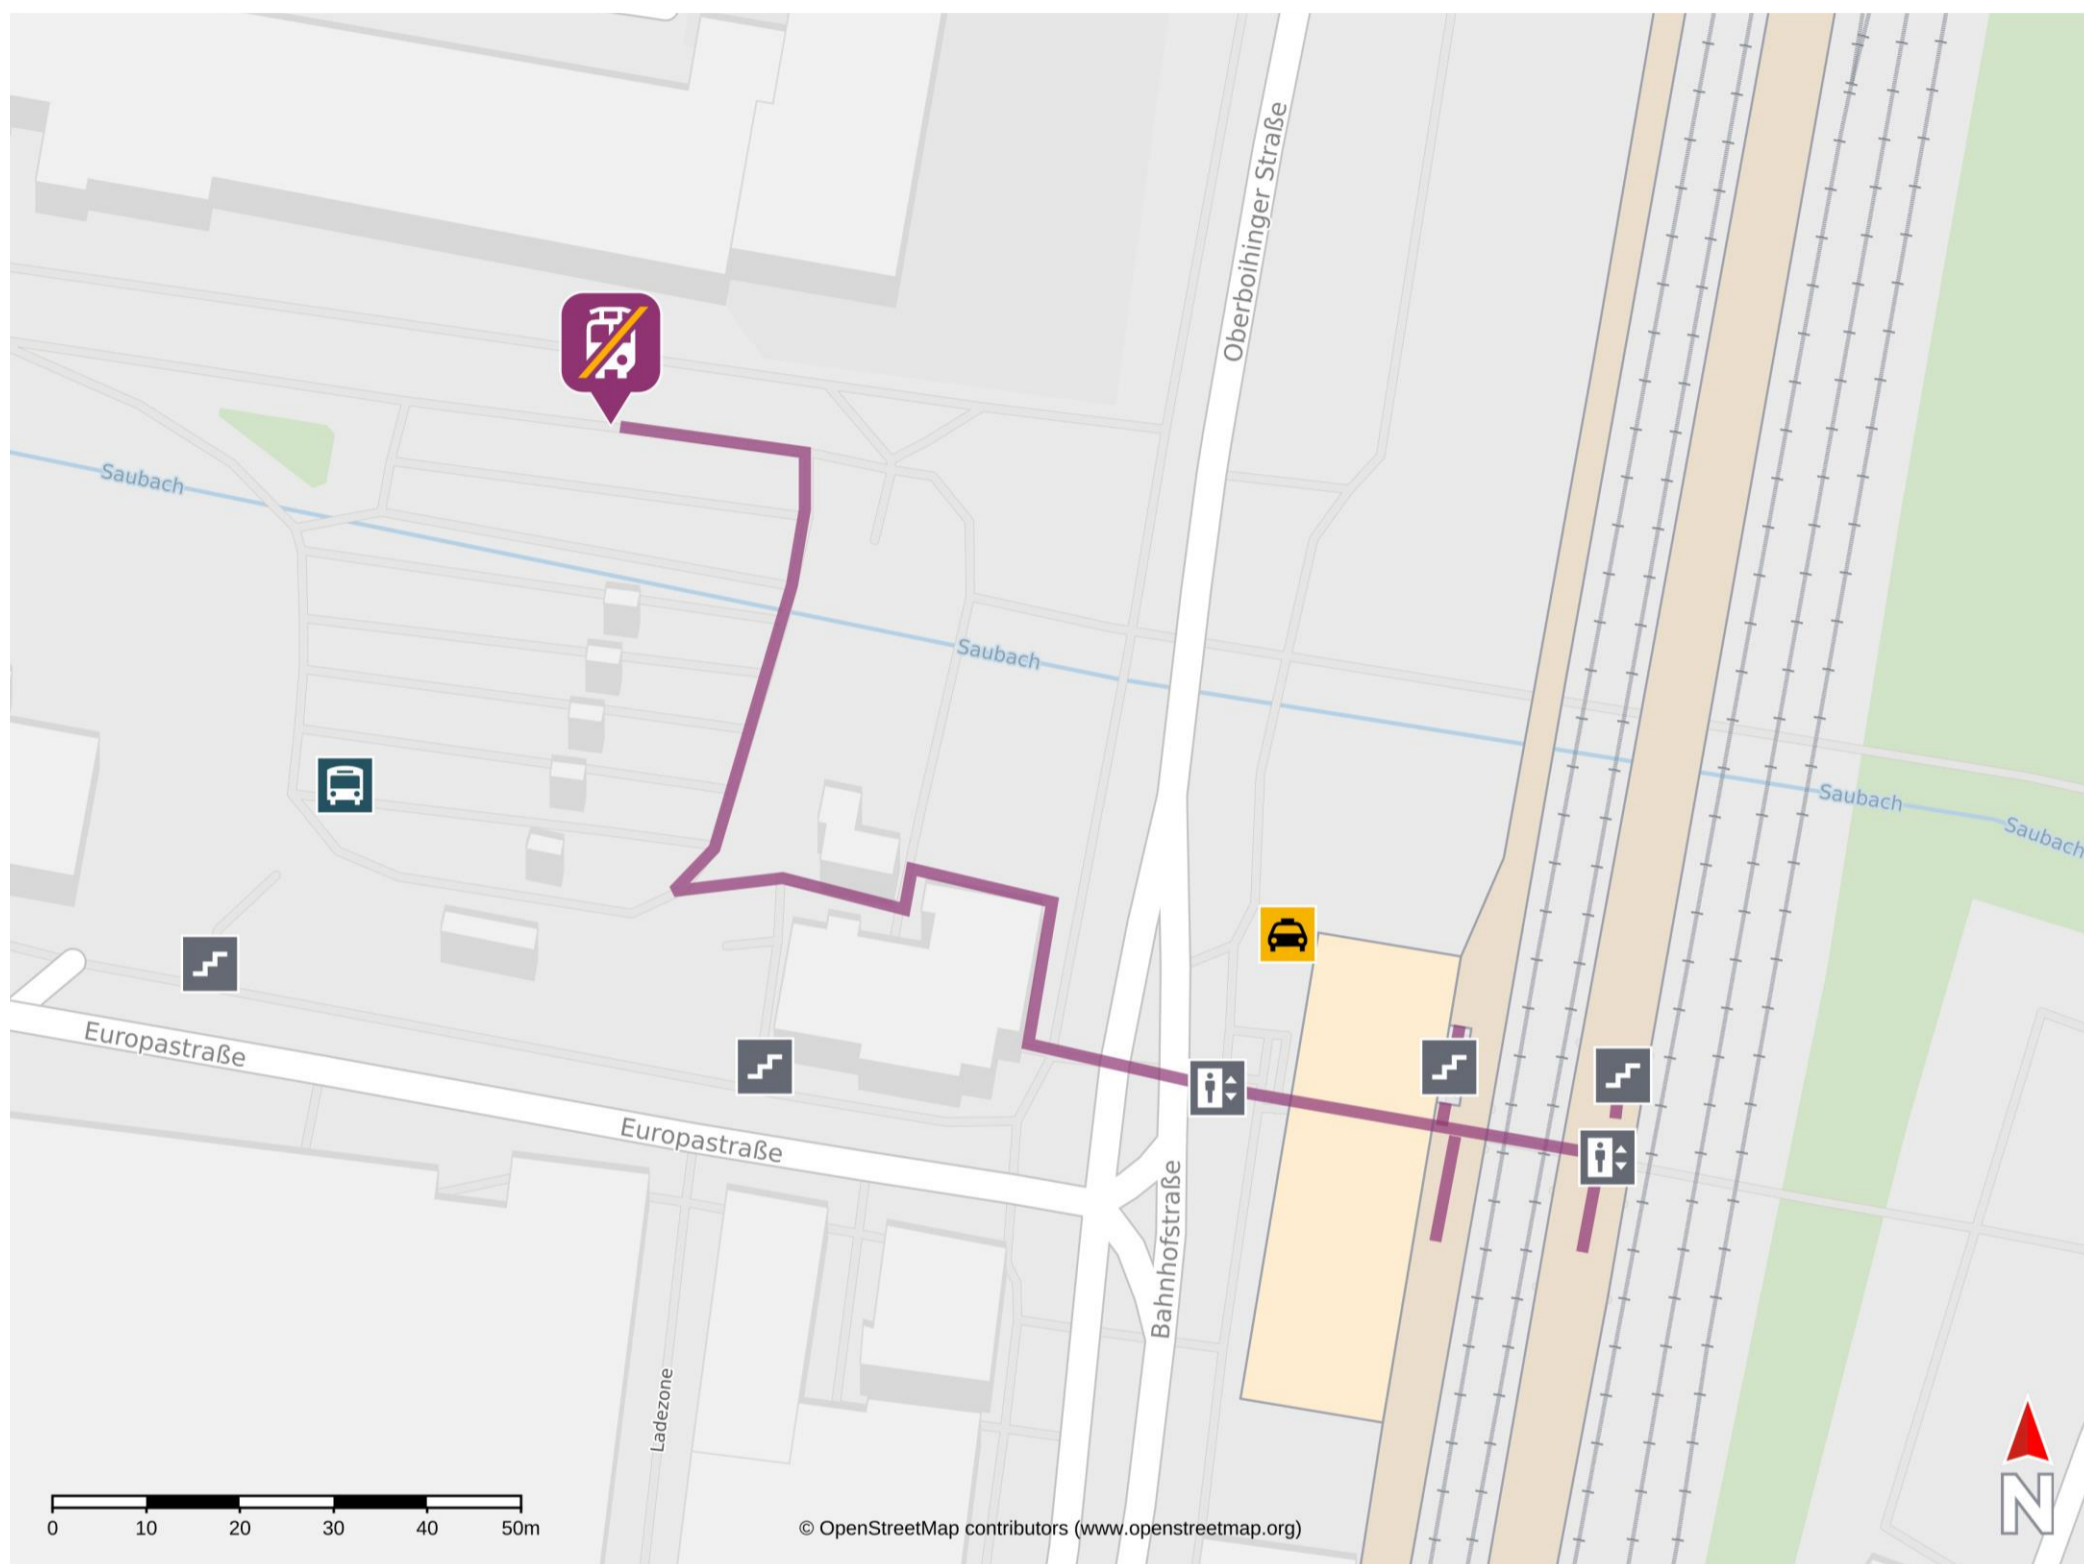

Umgebungsplan

Nürtingen

Wegbeschreibung Schienenersatzverkehr *

Verlassen Sie den Bahnsteig, ggf. über die Treppenanlage oder den Aufzug und begeben Sie sich an die Oberboihinger Straße. Passieren Sie die Überführung und folgen Sie dem Fußweg bis zur Ersatzhaltestelle. Die Ersatzhaltestelle befindet sich am Busbahnhof an Bussteig 11.

*Fahrradmitnahme im Schienenersatzverkehr nur begrenzt, teilweise gar nicht möglich. Bitte informieren Sie sich bei dem von Ihnen genutzten Eisenbahnverkehrsunternehmen. Im QR Code sind die Koordinaten der Ersatzhaltestelle hinterlegt.

— barrierefrei
— nicht barrierefrei