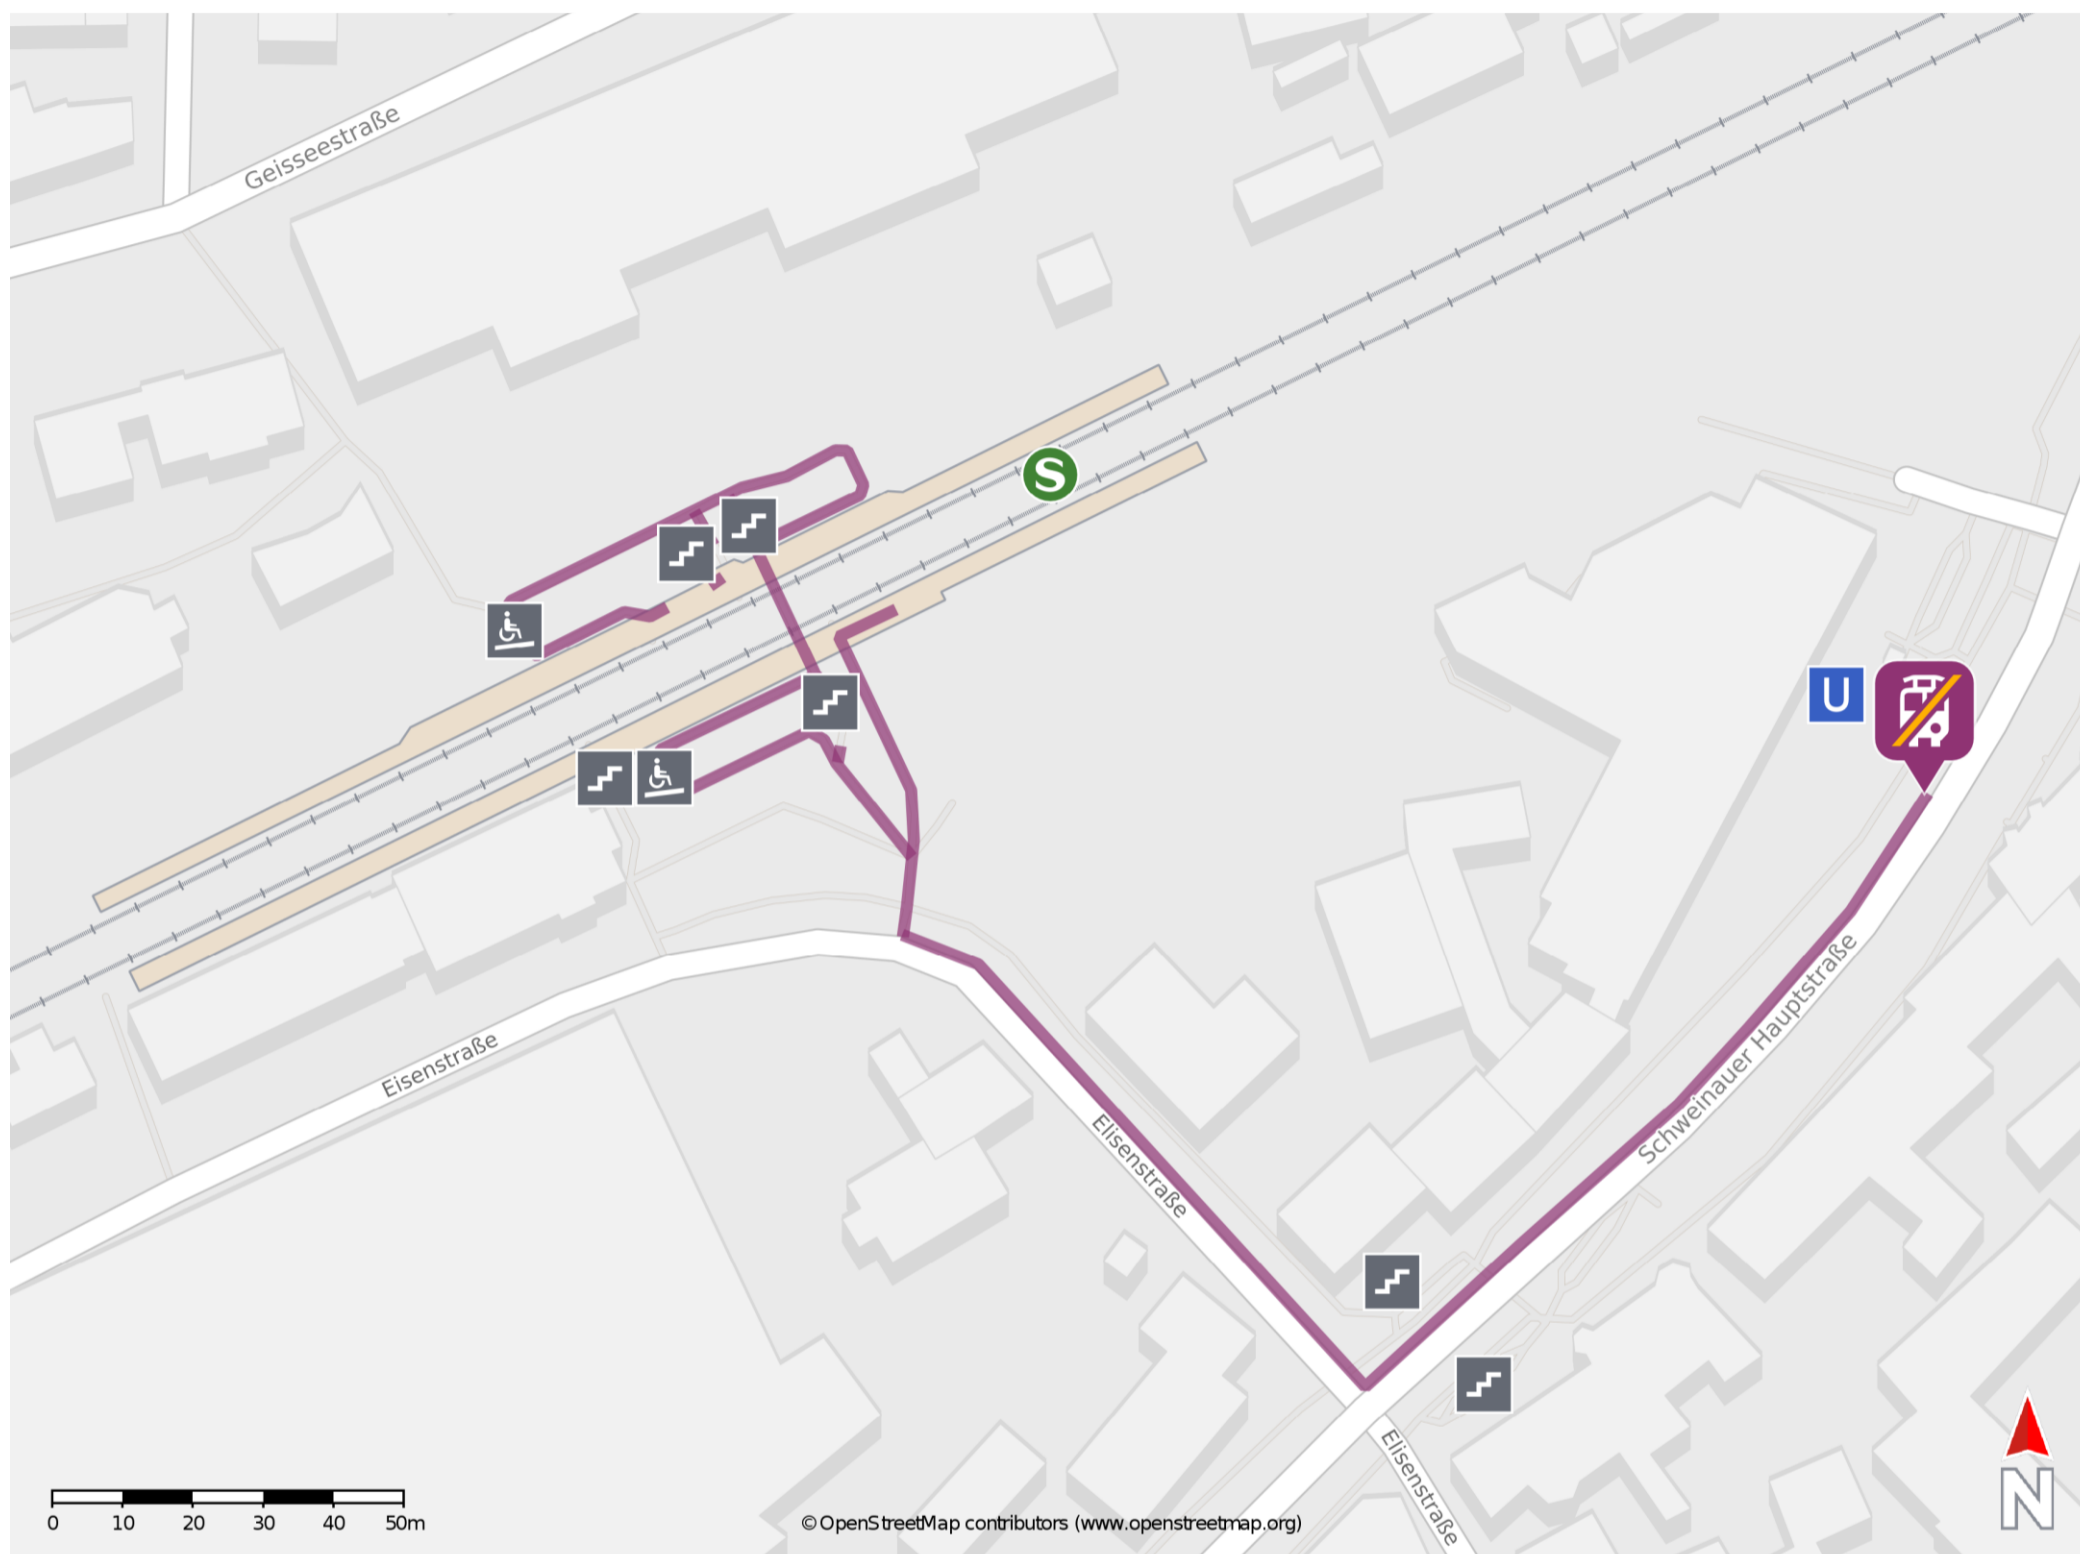

## Nürnberg-Schweinau

### Wegbeschreibung Schienenersatzverkehr \*

Verlassen Sie den Bahnsteig über die Rampe oder die Treppe und begeben Sie sich an die Eisenstraße. Biegen Sie nach links ab und folgen Sie dem Straßenverlauf bis zur Kreuzung Eisenstraße/ Schweinauer Hauptstraße. Biegen Sie nach links ab und folgen Sie dem Straßenverlauf bis zur Ersatzhaltestelle. Die Ersatzhaltestelle befindet sich an der Bushaltestelle U-Bahnstation Schweinau.

\* Fahrradmitnahme im Schienenersatzverkehr nur begrenzt möglich.  
Im QR Code sind die Koordinaten der Ersatzhaltestelle hinterlegt.

— barrierefrei  
- nicht barrierefrei