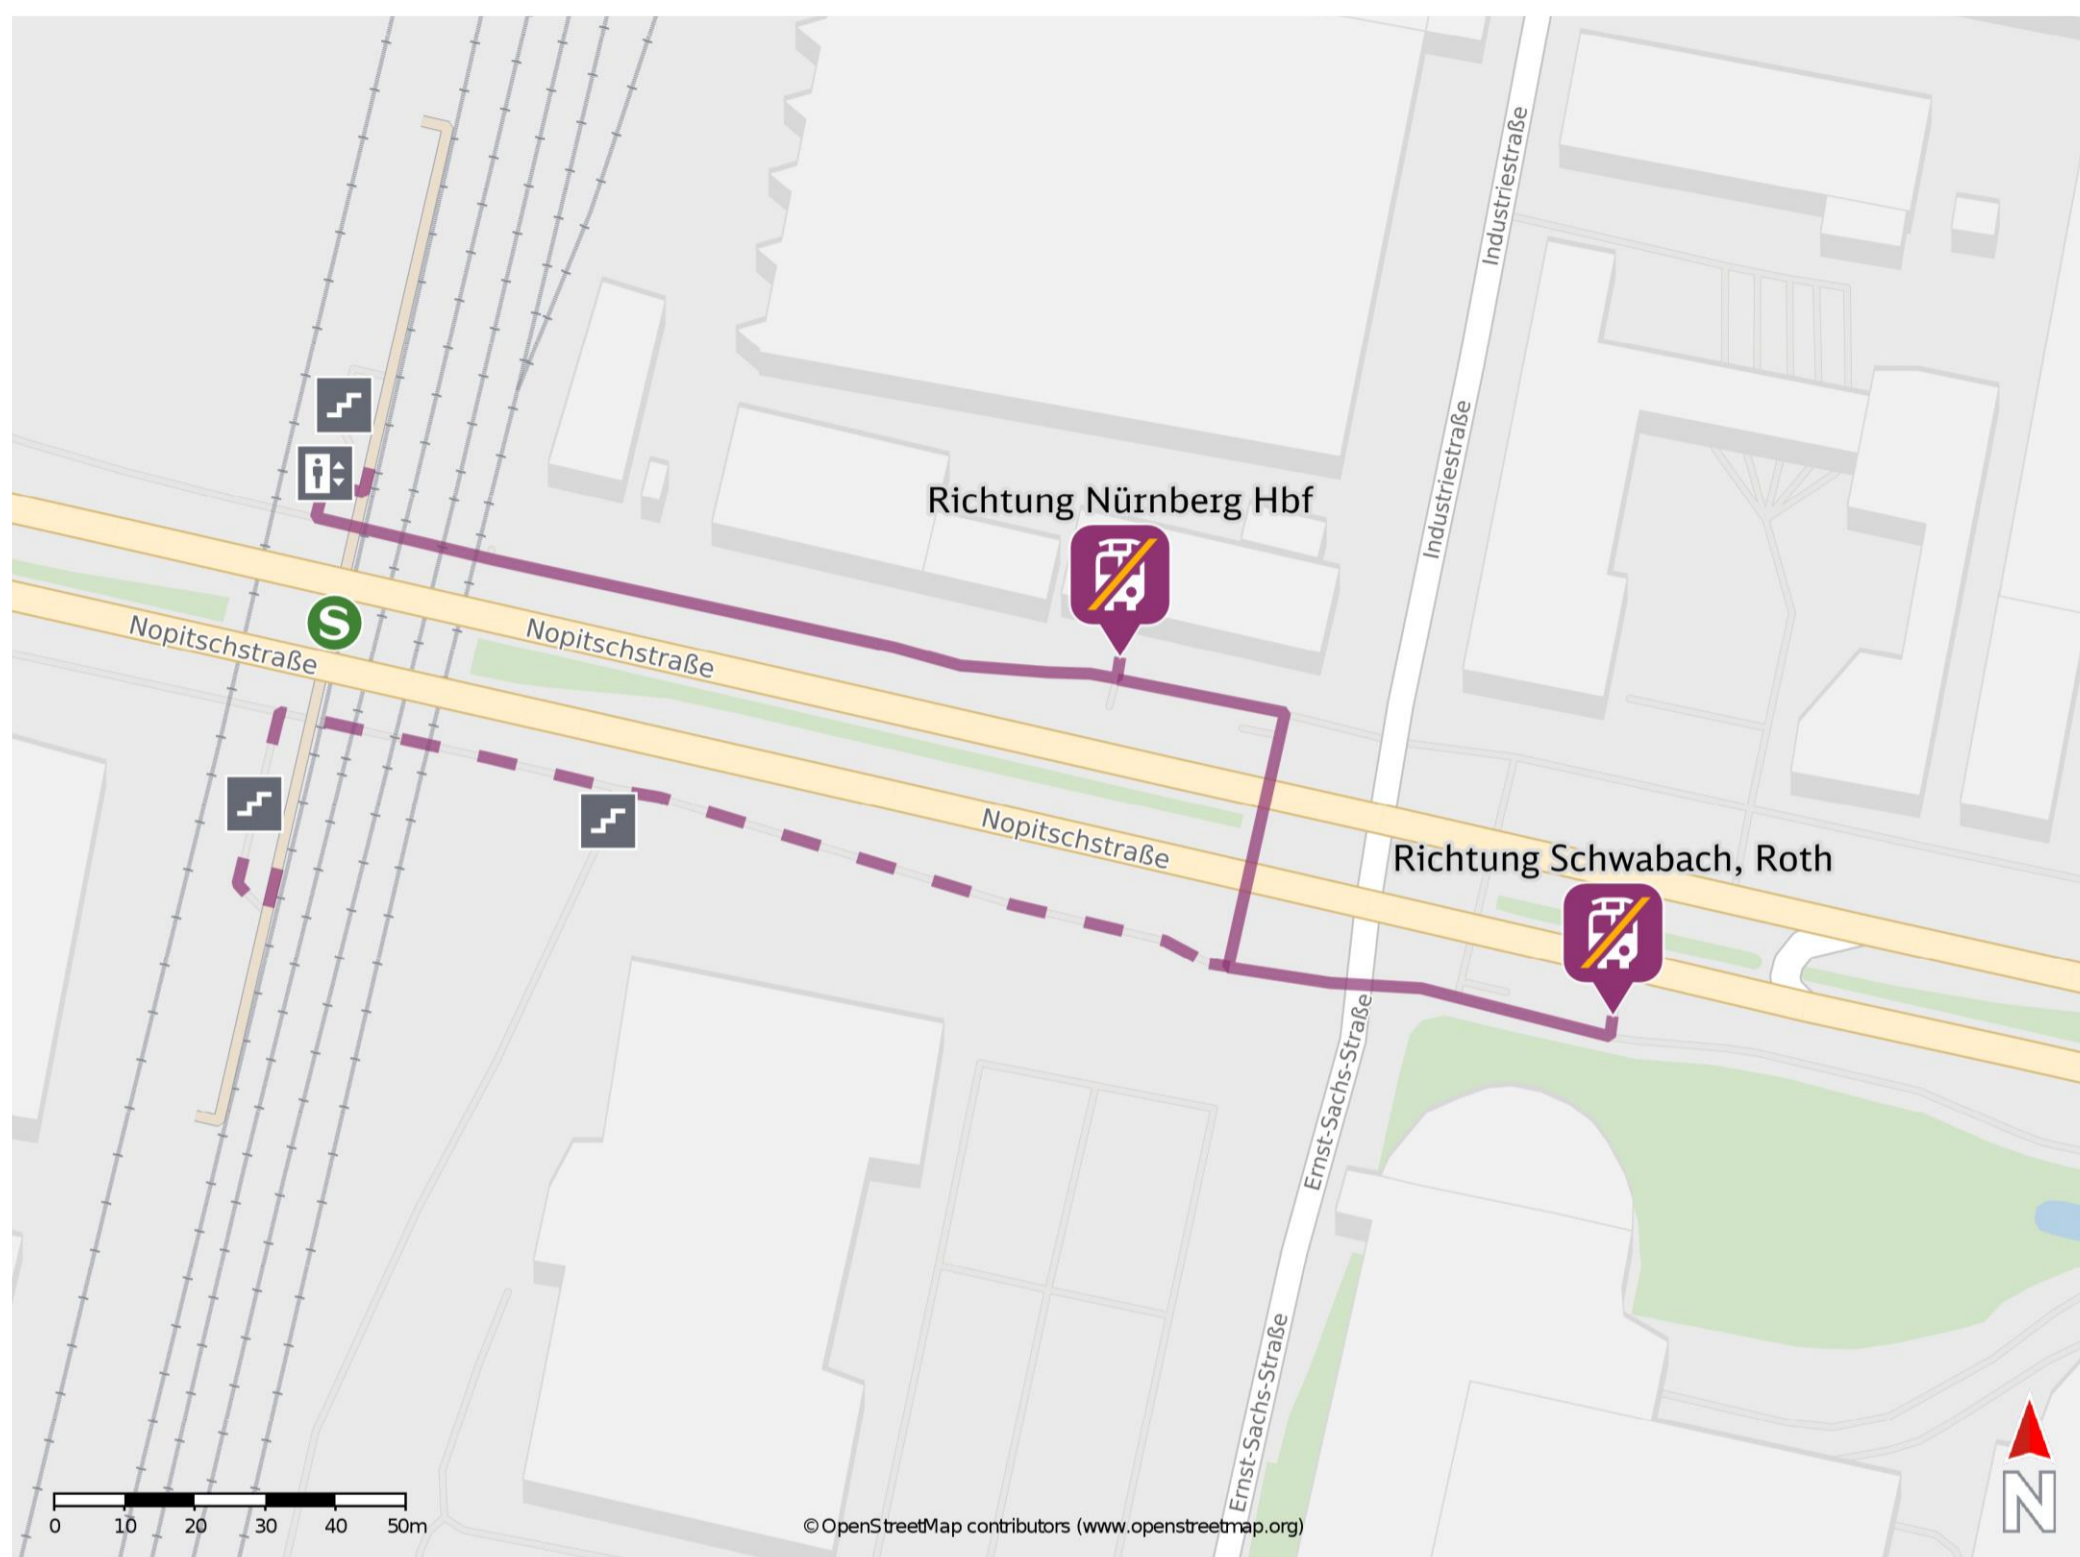

Nürnberg-Sandreuth

Wegbeschreibung Schienenersatzverkehr *

Verlassen Sie den Bahnsteig und begeben Sie sich an die Nopitschstraße. Reisende in Richtung Nürnberg Hbf folgen dem Straßenverlauf bis zur Ersatzhaltestelle. Reisende in Richtung Schwabach, Roth überqueren die Straße und biegen Sie nach links ab. Die Ersatzhaltestelle befindet sich in unmittelbarer Nähe.

Ersatzhaltestelle Richtung Nürnberg Hbf

Ersatzhaltestelle Richtung Schwabach, Roth

* Fahrradmitnahme im Schienenersatzverkehr nur begrenzt möglich.
Im QR Code sind die Koordinaten der Ersatzhaltestelle hinterlegt.