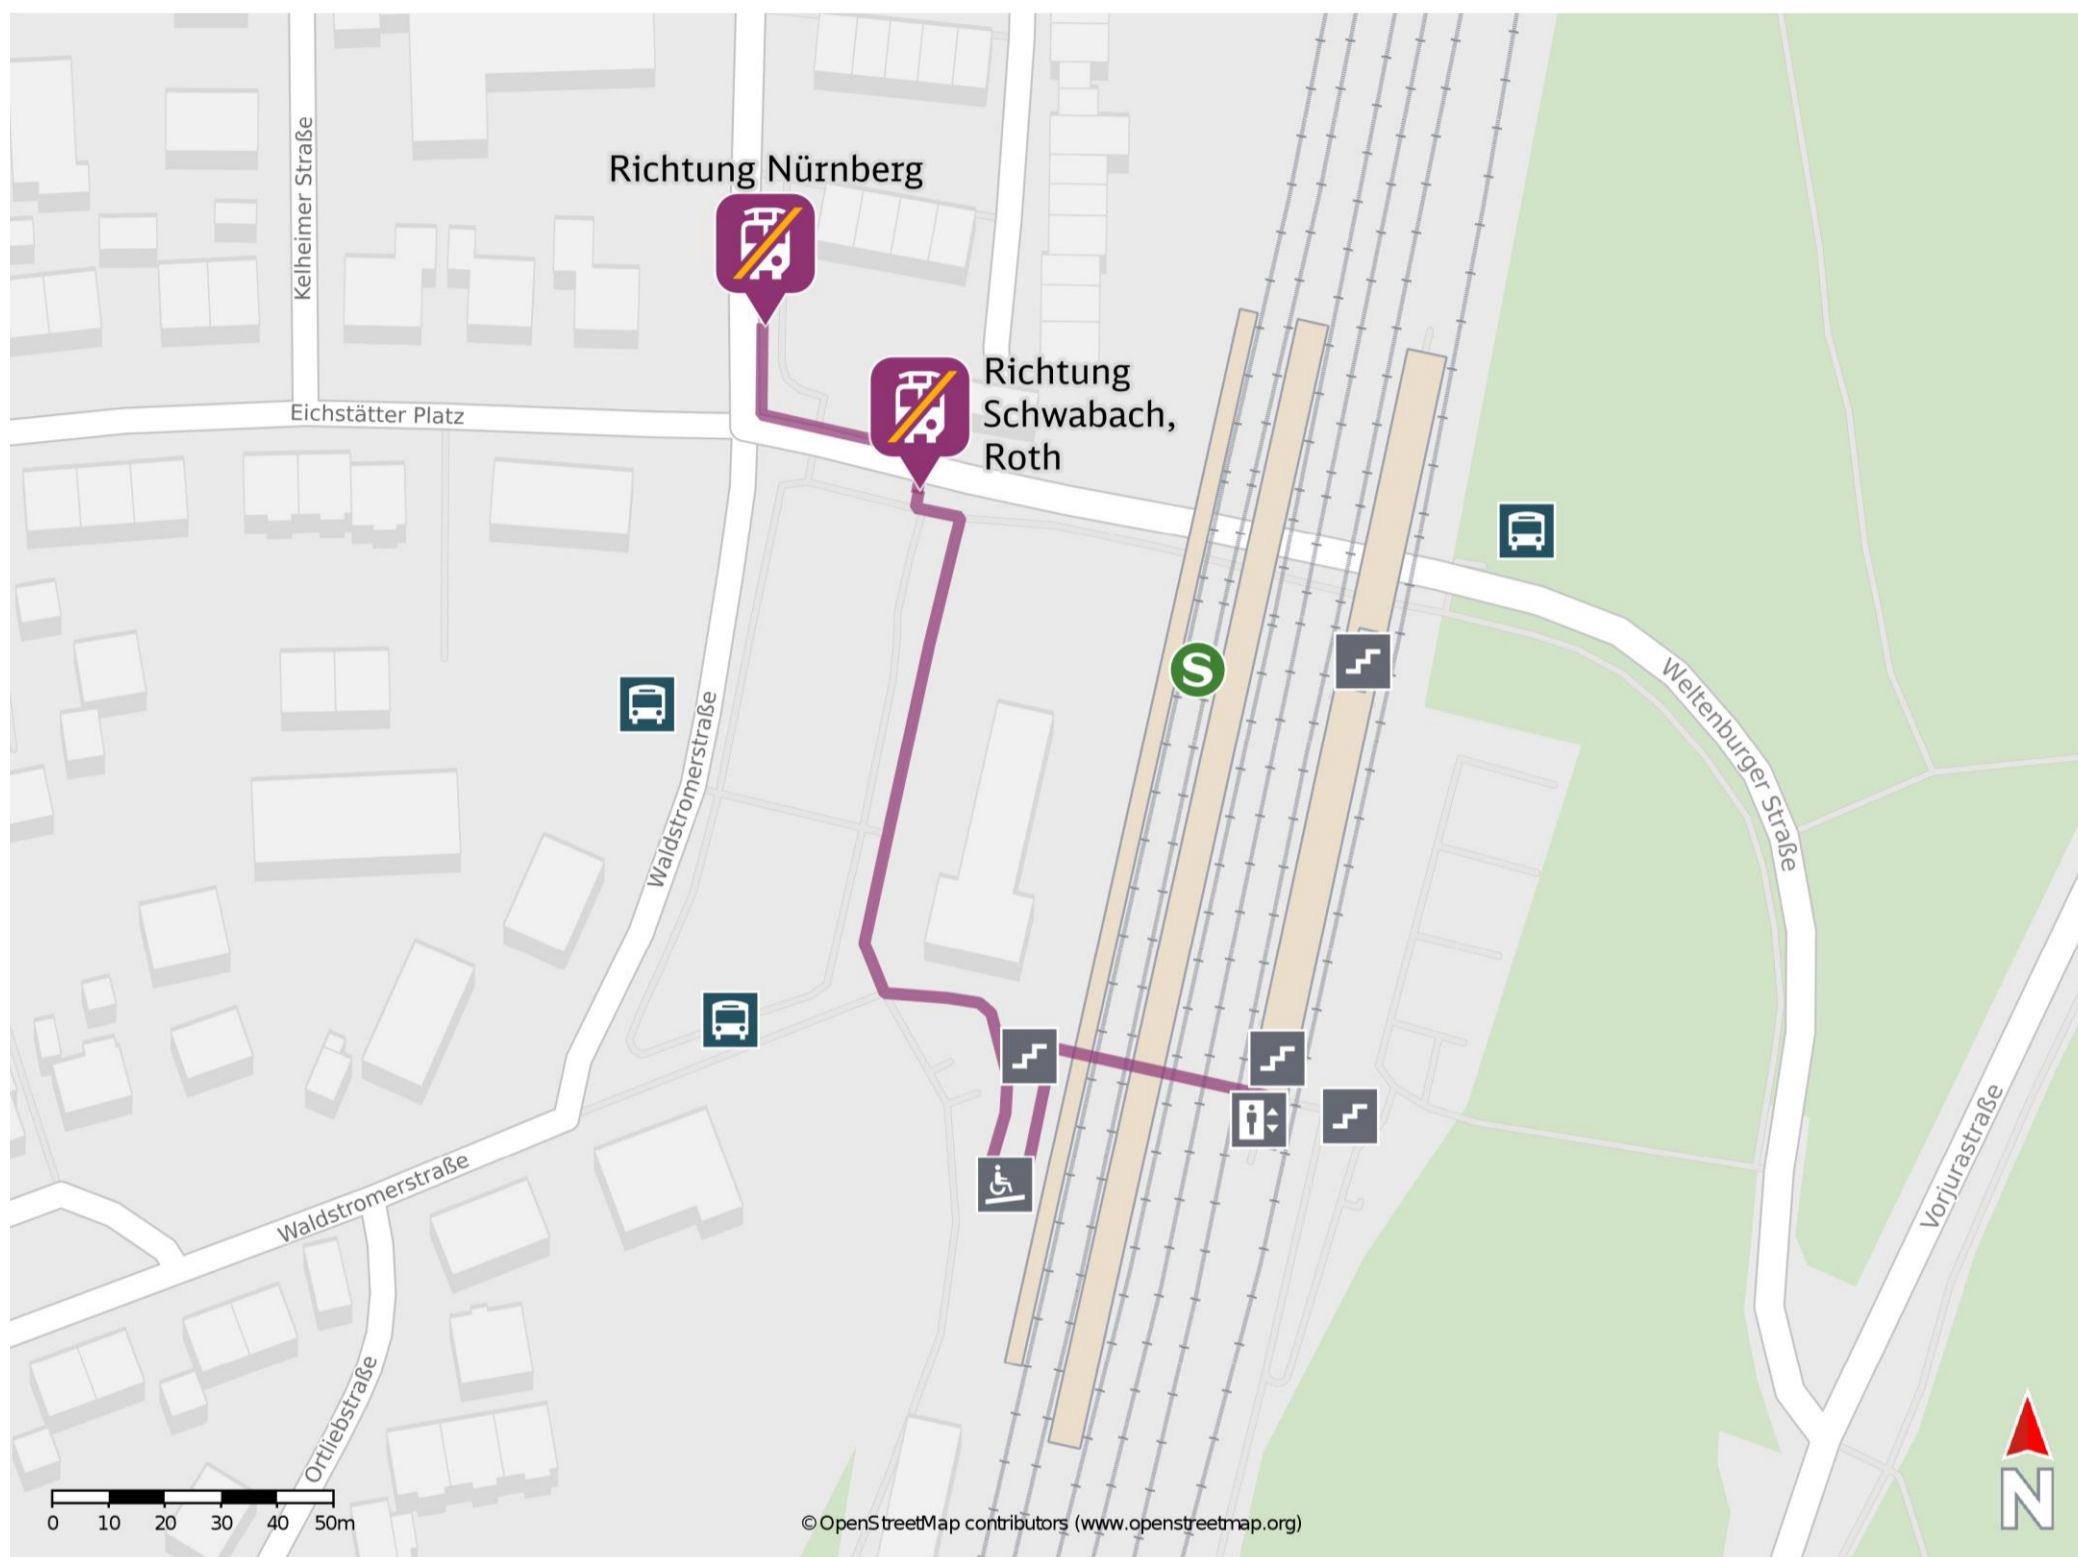

Nürnberg-Reichelsdorf

Wegbeschreibung Schienenersatzverkehr *

Verlassen Sie den Bahnsteig und begeben Sie sich vor das Empfangsgebäude. Orientieren Sie sich nach rechts und begeben Sie sich an die Weltenburger Straße. Biegen Sie links in diese ein und folgen Sie dem Straßenverlauf bis zur Ersatzhaltestelle. Die Ersatzhaltestelle Richtung Schwabach, Roth befindet sich am Bussteig 2. Reisende in Richtung Nürnberg folgen dem Straßenverlauf bis zur Waldstromerstraße. Biegen Sie nach rechts ab und folgen Sie dem Straßenverlauf bis zur Ersatzhaltestelle am Bussteig 3.

Ersatzhaltestelle Richtung Nürnberg

Ersatzhaltestelle Richtung Schwabach, Roth

* Fahrradmitnahme im Schienenersatzverkehr nur begrenzt möglich.
Im QR Code sind die Koordinaten der Ersatzhaltestelle hinterlegt.

— barrierefrei
- nicht barrierefrei