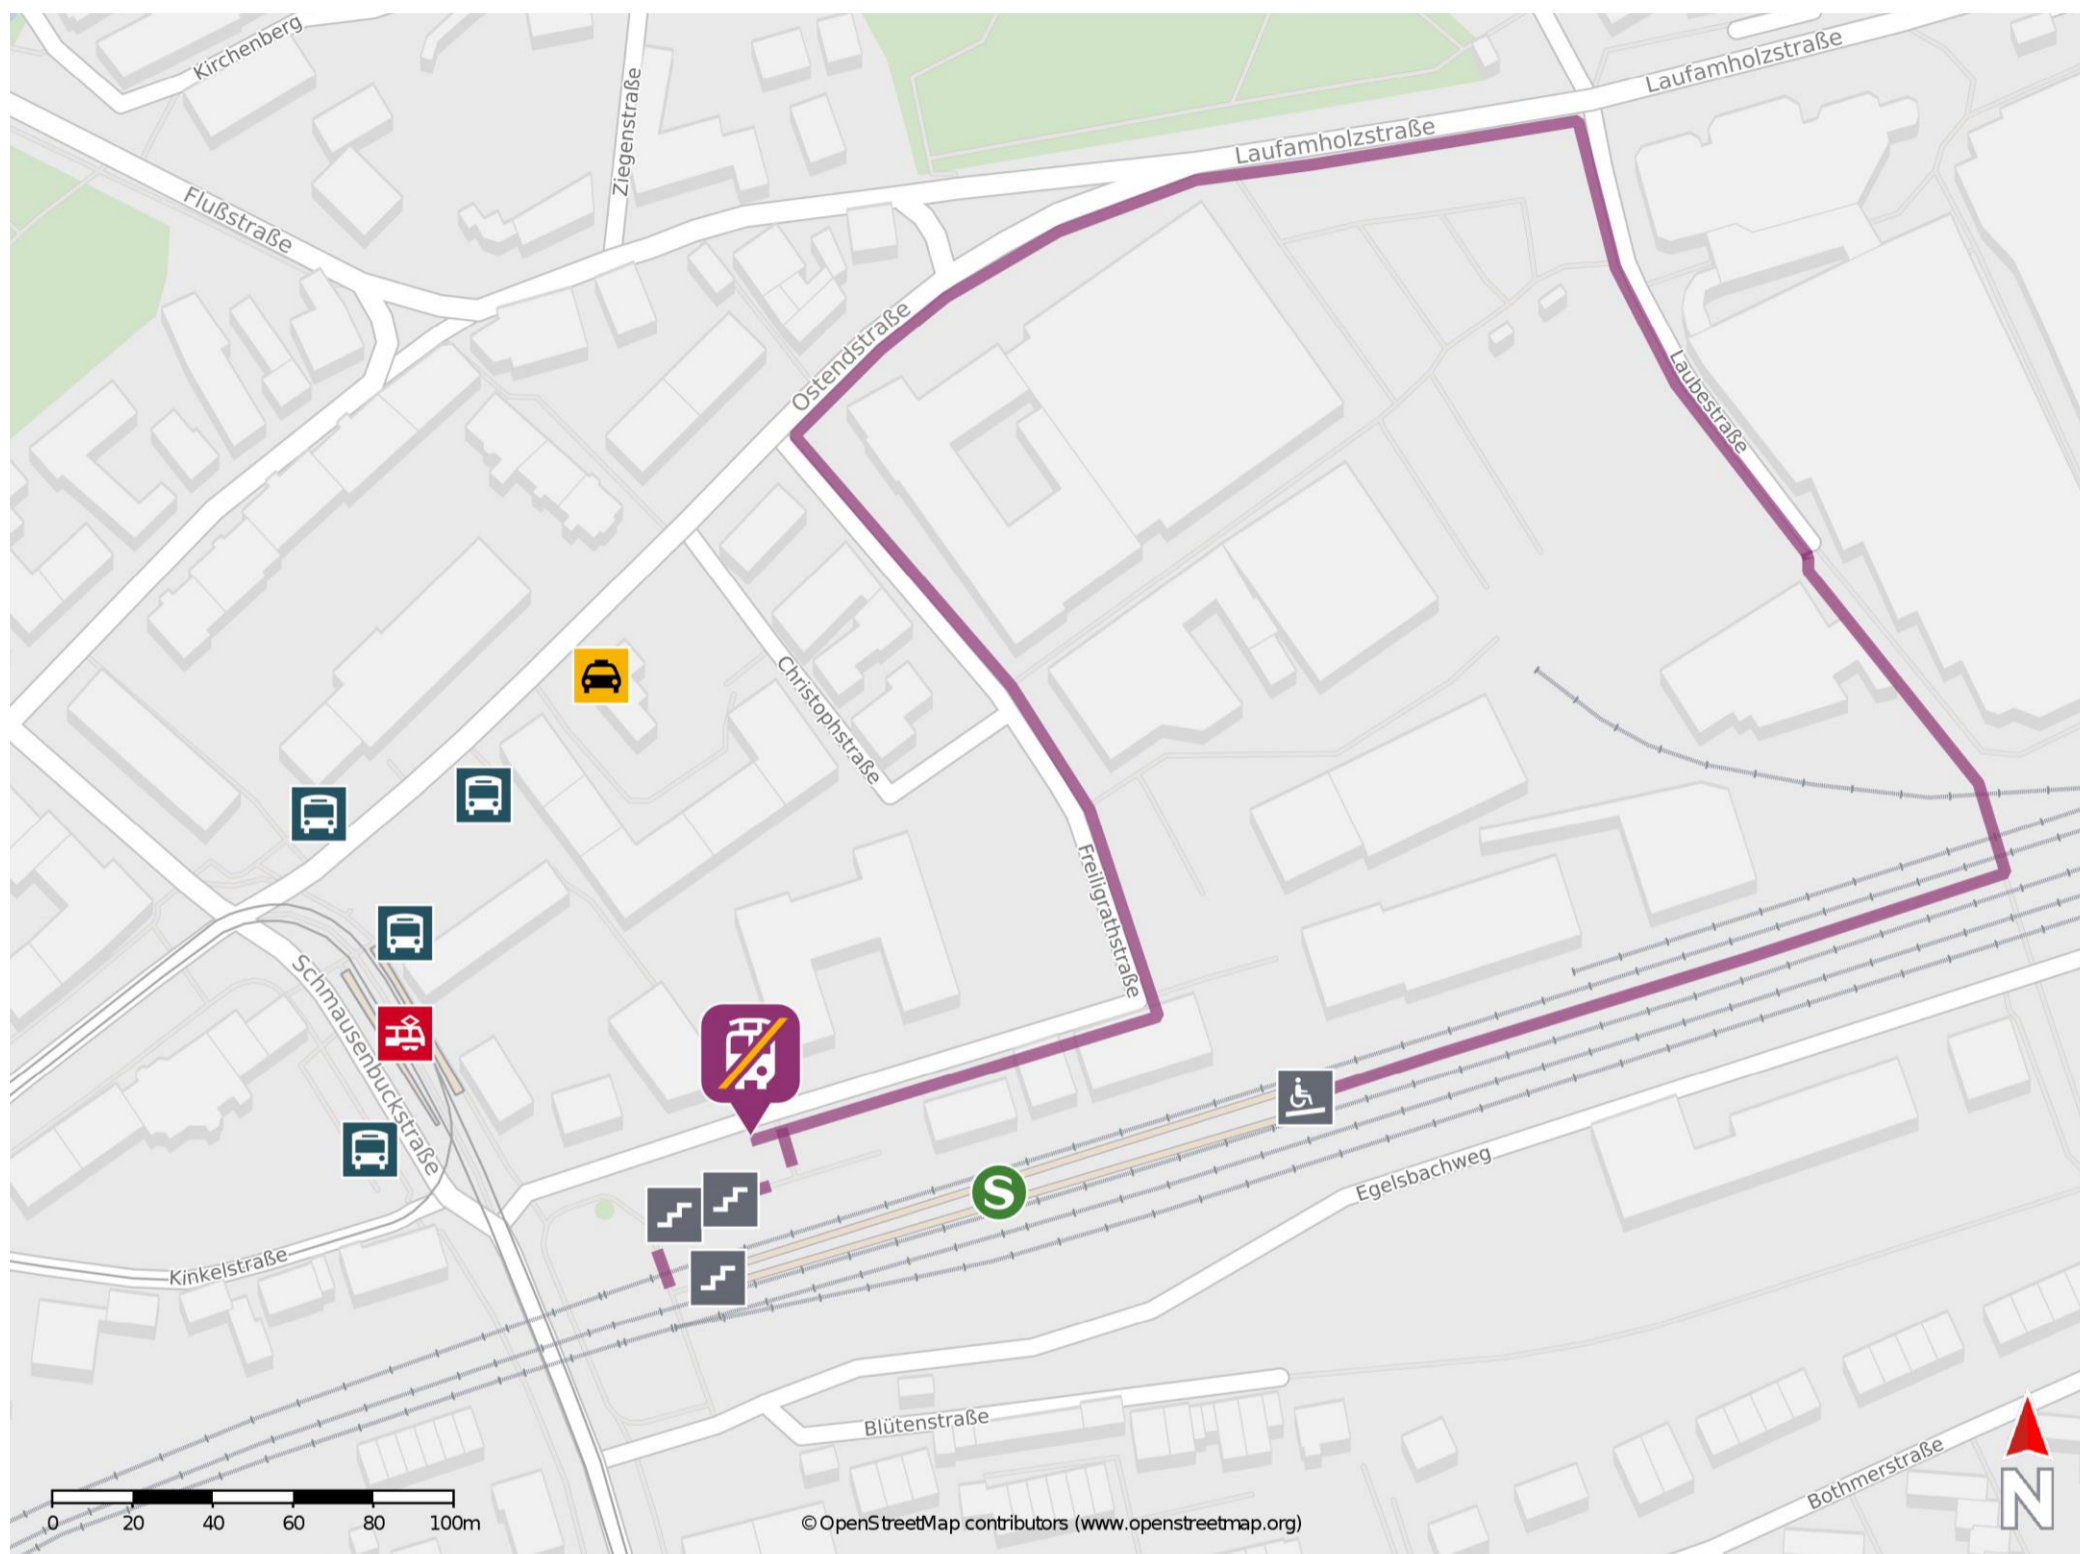

Nürnberg-Mögeldorf

Wegbeschreibung Schienenersatzverkehr *

Verlassen Sie den Bahnsteig und begeben Sie sich an die Freiligrathstraße. Orientieren Sie sich nach rechts und begeben Sie sich zur Ersatzhaltestelle. Für den Barrierefreien Weg verlassen Sie den Bahnsteig über die Rampe und begeben sich an die Laubstraße. Folgen Sie dem Straßenverlauf bis zur Laufamholzstraße und biegen Sie nach links ab. Folgen Sie dem Straßenverlauf und biegen Sie nach links in die Ostendstraße ab. Folgen Sie dem Straßenverlauf und biegen Sie nach links in die Freiligrathstraße ab. Folgen Sie dem Straßenverlauf bis zur Ersatzhaltestelle.

* Fahrradmitnahme im Schienenersatzverkehr nur begrenzt möglich.
Im QR Code sind die Koordinaten der Ersatzhaltestelle hinterlegt.

— barrierefrei
— nicht barrierefrei