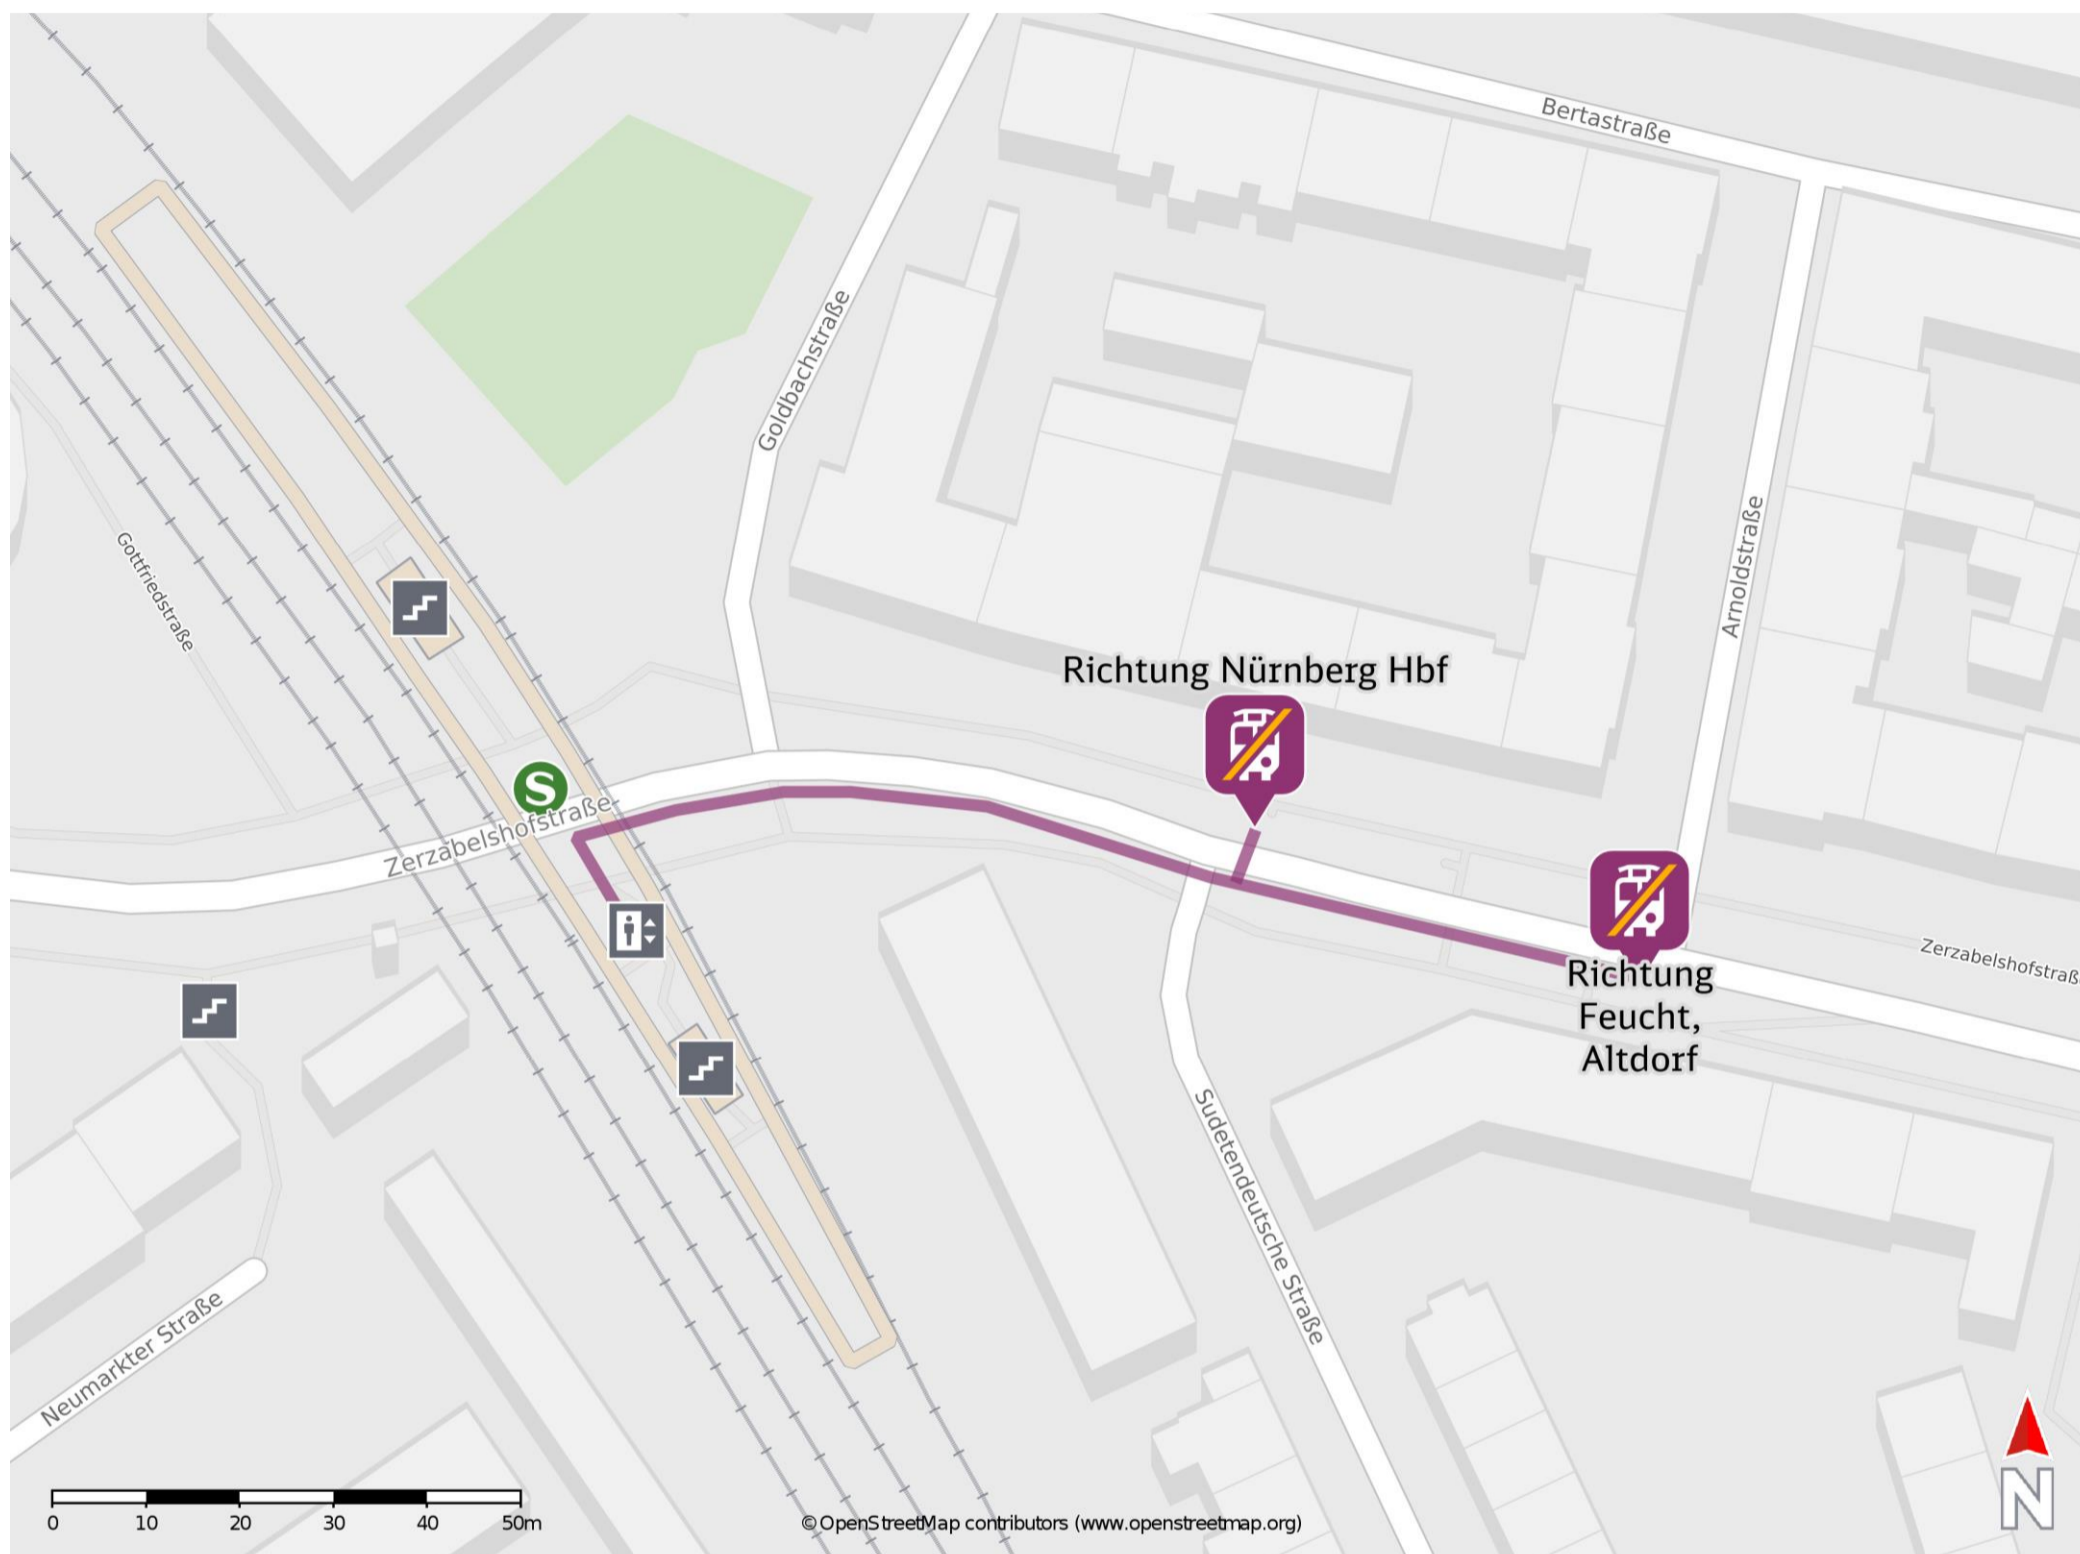

Nürnberg-Gleißhammer

Wegbeschreibung Schienenersatzverkehr *

Verlassen Sie den Bahnsteig und begeben Sie sich an die Zerkabelshofstraße. Biegen Sie nach rechts ab und folgen Sie dem Straßenverlauf bis zu den Ersatzhaltestellen.

Ersatzhaltestelle Richtung
Nürnberg Hbf

Ersatzhaltestelle Richtung
Feucht, Altdorf

* Fahrradmitnahme im Schienenersatzverkehr nur begrenzt möglich.
Im QR Code sind die Koordinaten der Ersatzhaltestelle hinterlegt.