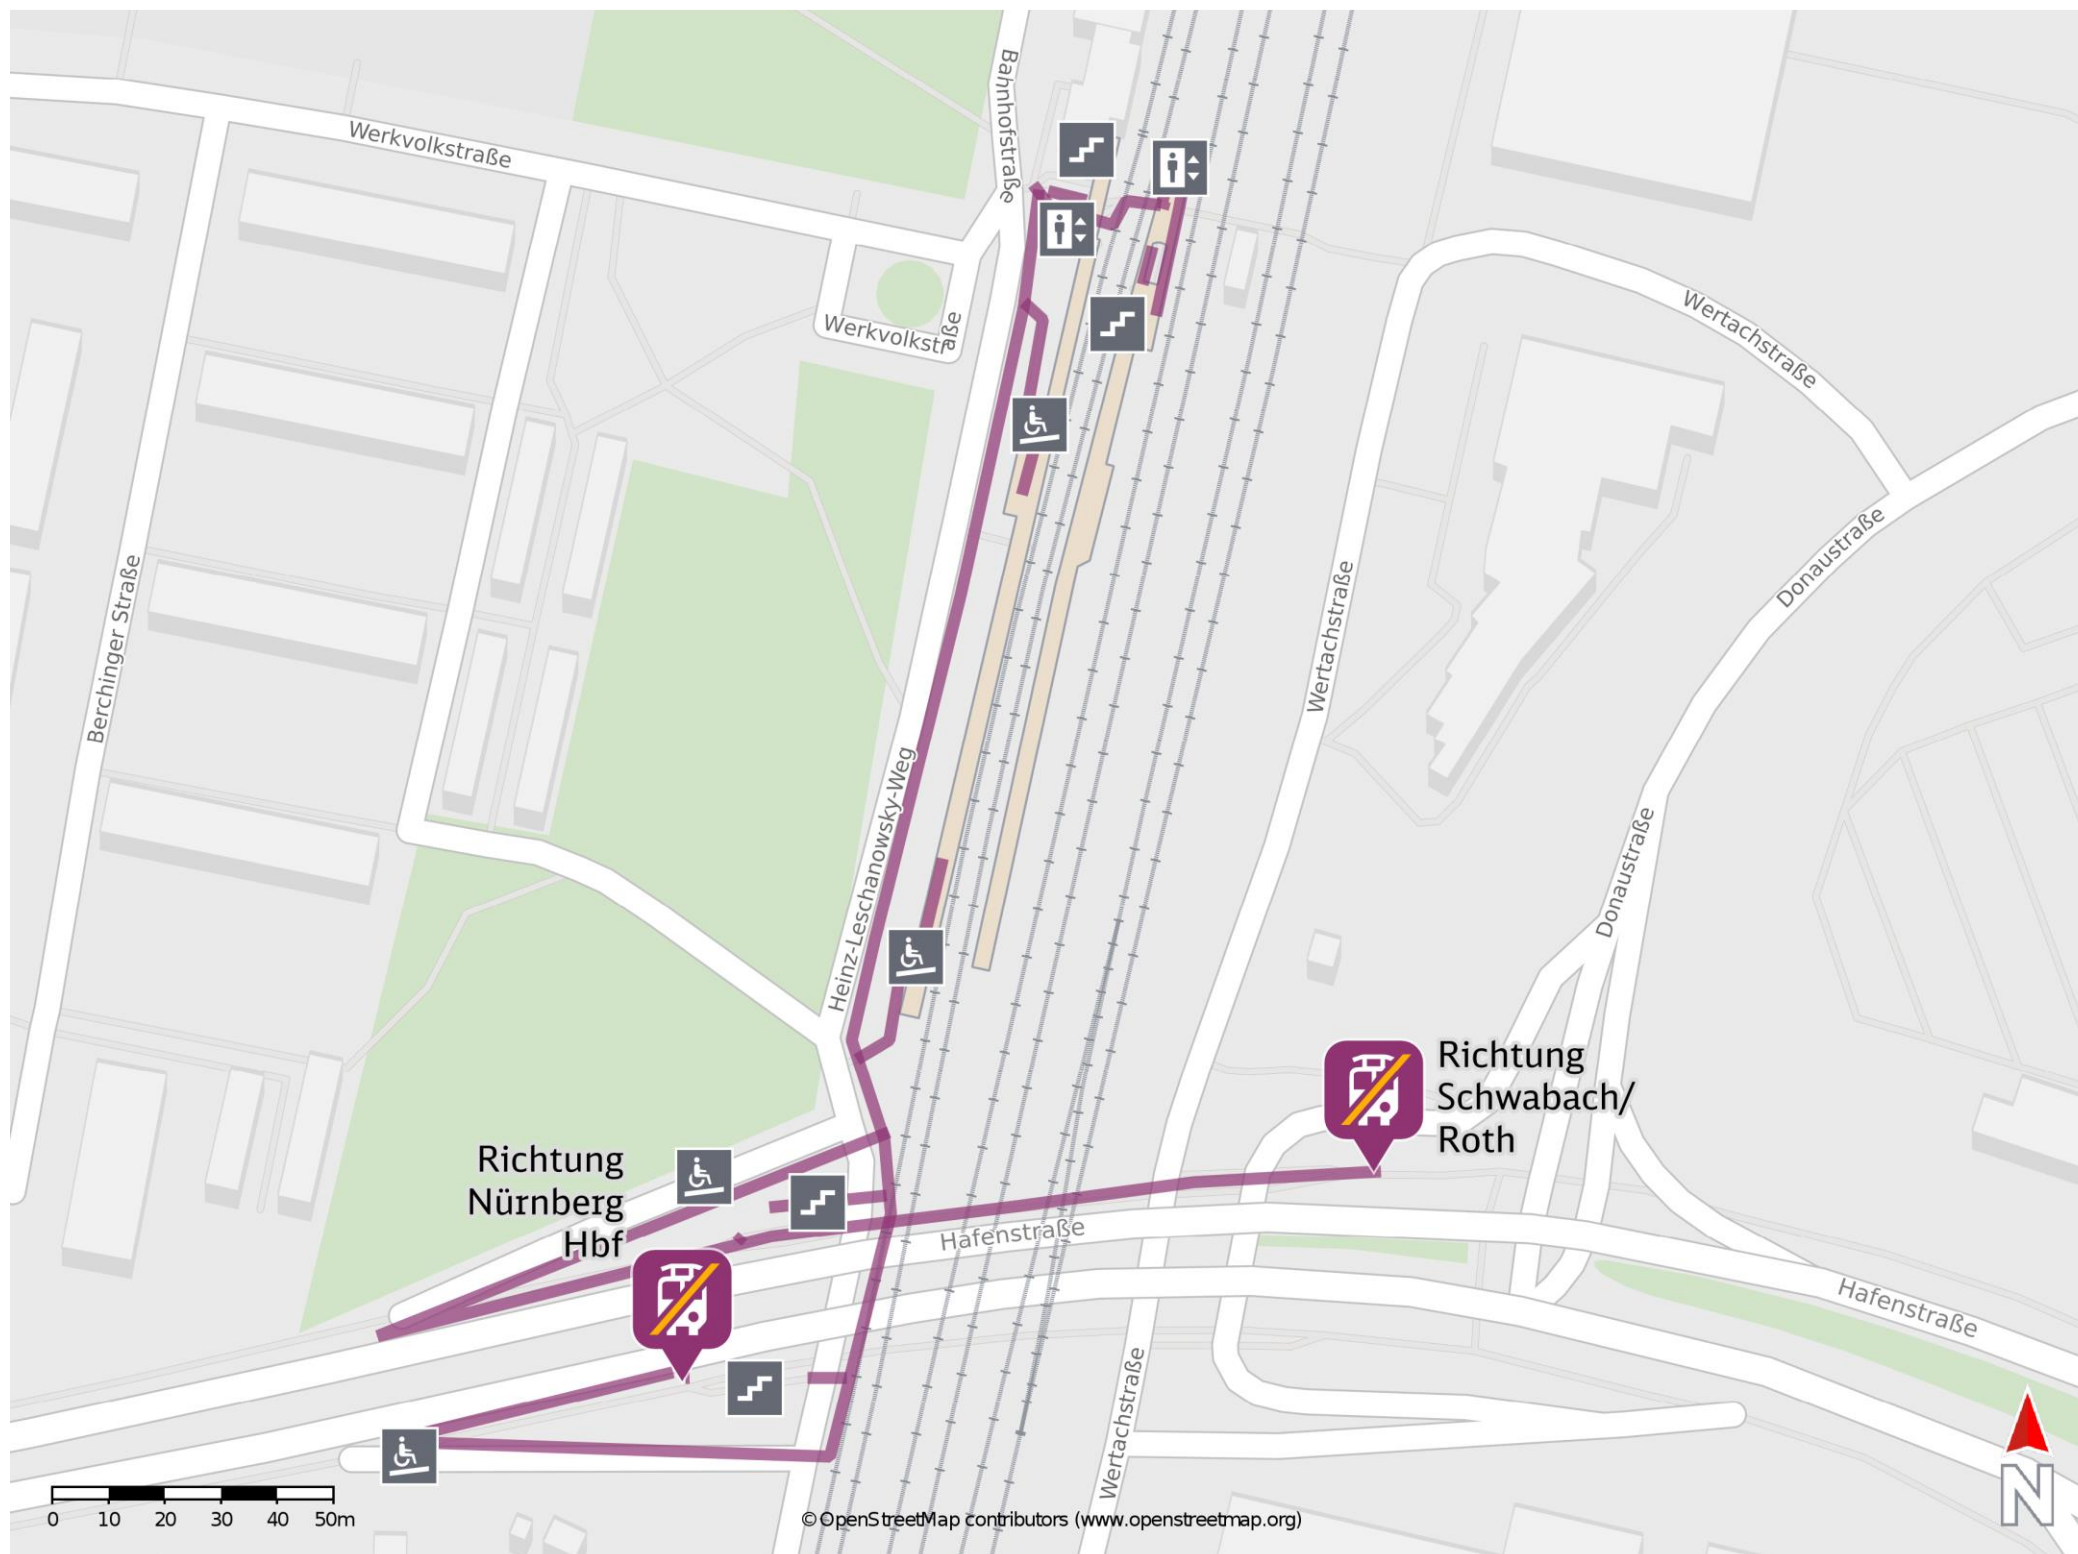

Nürnberg-Eibach

Ersatzhaltestelle Richtung Nürnberg Hbf

Ersatzhaltestelle Richtung Schwabach/ Roth

Wegbeschreibung Schienenersatzverkehr *

Verlassen Sie den Bahnsteig und begeben Sie sich an den Heinz-Leschanowsky-Weg. Halten Sie sich links und folgen Sie der Straße bis zur Brücke. Für die Ersatzhaltestelle in Richtung Schwabach/ Roth halten Sie sich rechts und folgen Sie dem Fußweg (kein Winterdienst) oder der Treppe hinauf bis zur Hafenstraße. Biegen Sie nach links ab und folgen Sie der Straße bis zur Ersatzhaltestelle.

Für die Ersatzhaltestelle in Richtung Nürnberg Hbf durchqueren Sie die Unterführung und halten Sie sich danach rechts. Folgen Sie dem Fußweg oder der Treppe hinauf bis zur Hafenstraße. Biegen Sie nach rechts ab und begeben Sie sich an die Ersatzhaltestelle.

* Fahrradmitnahme im Schienenersatzverkehr nur begrenzt möglich.
Im QR Code sind die Koordinaten der Ersatzhaltestelle hinterlegt.

— barrierefrei
— nicht barrierefrei