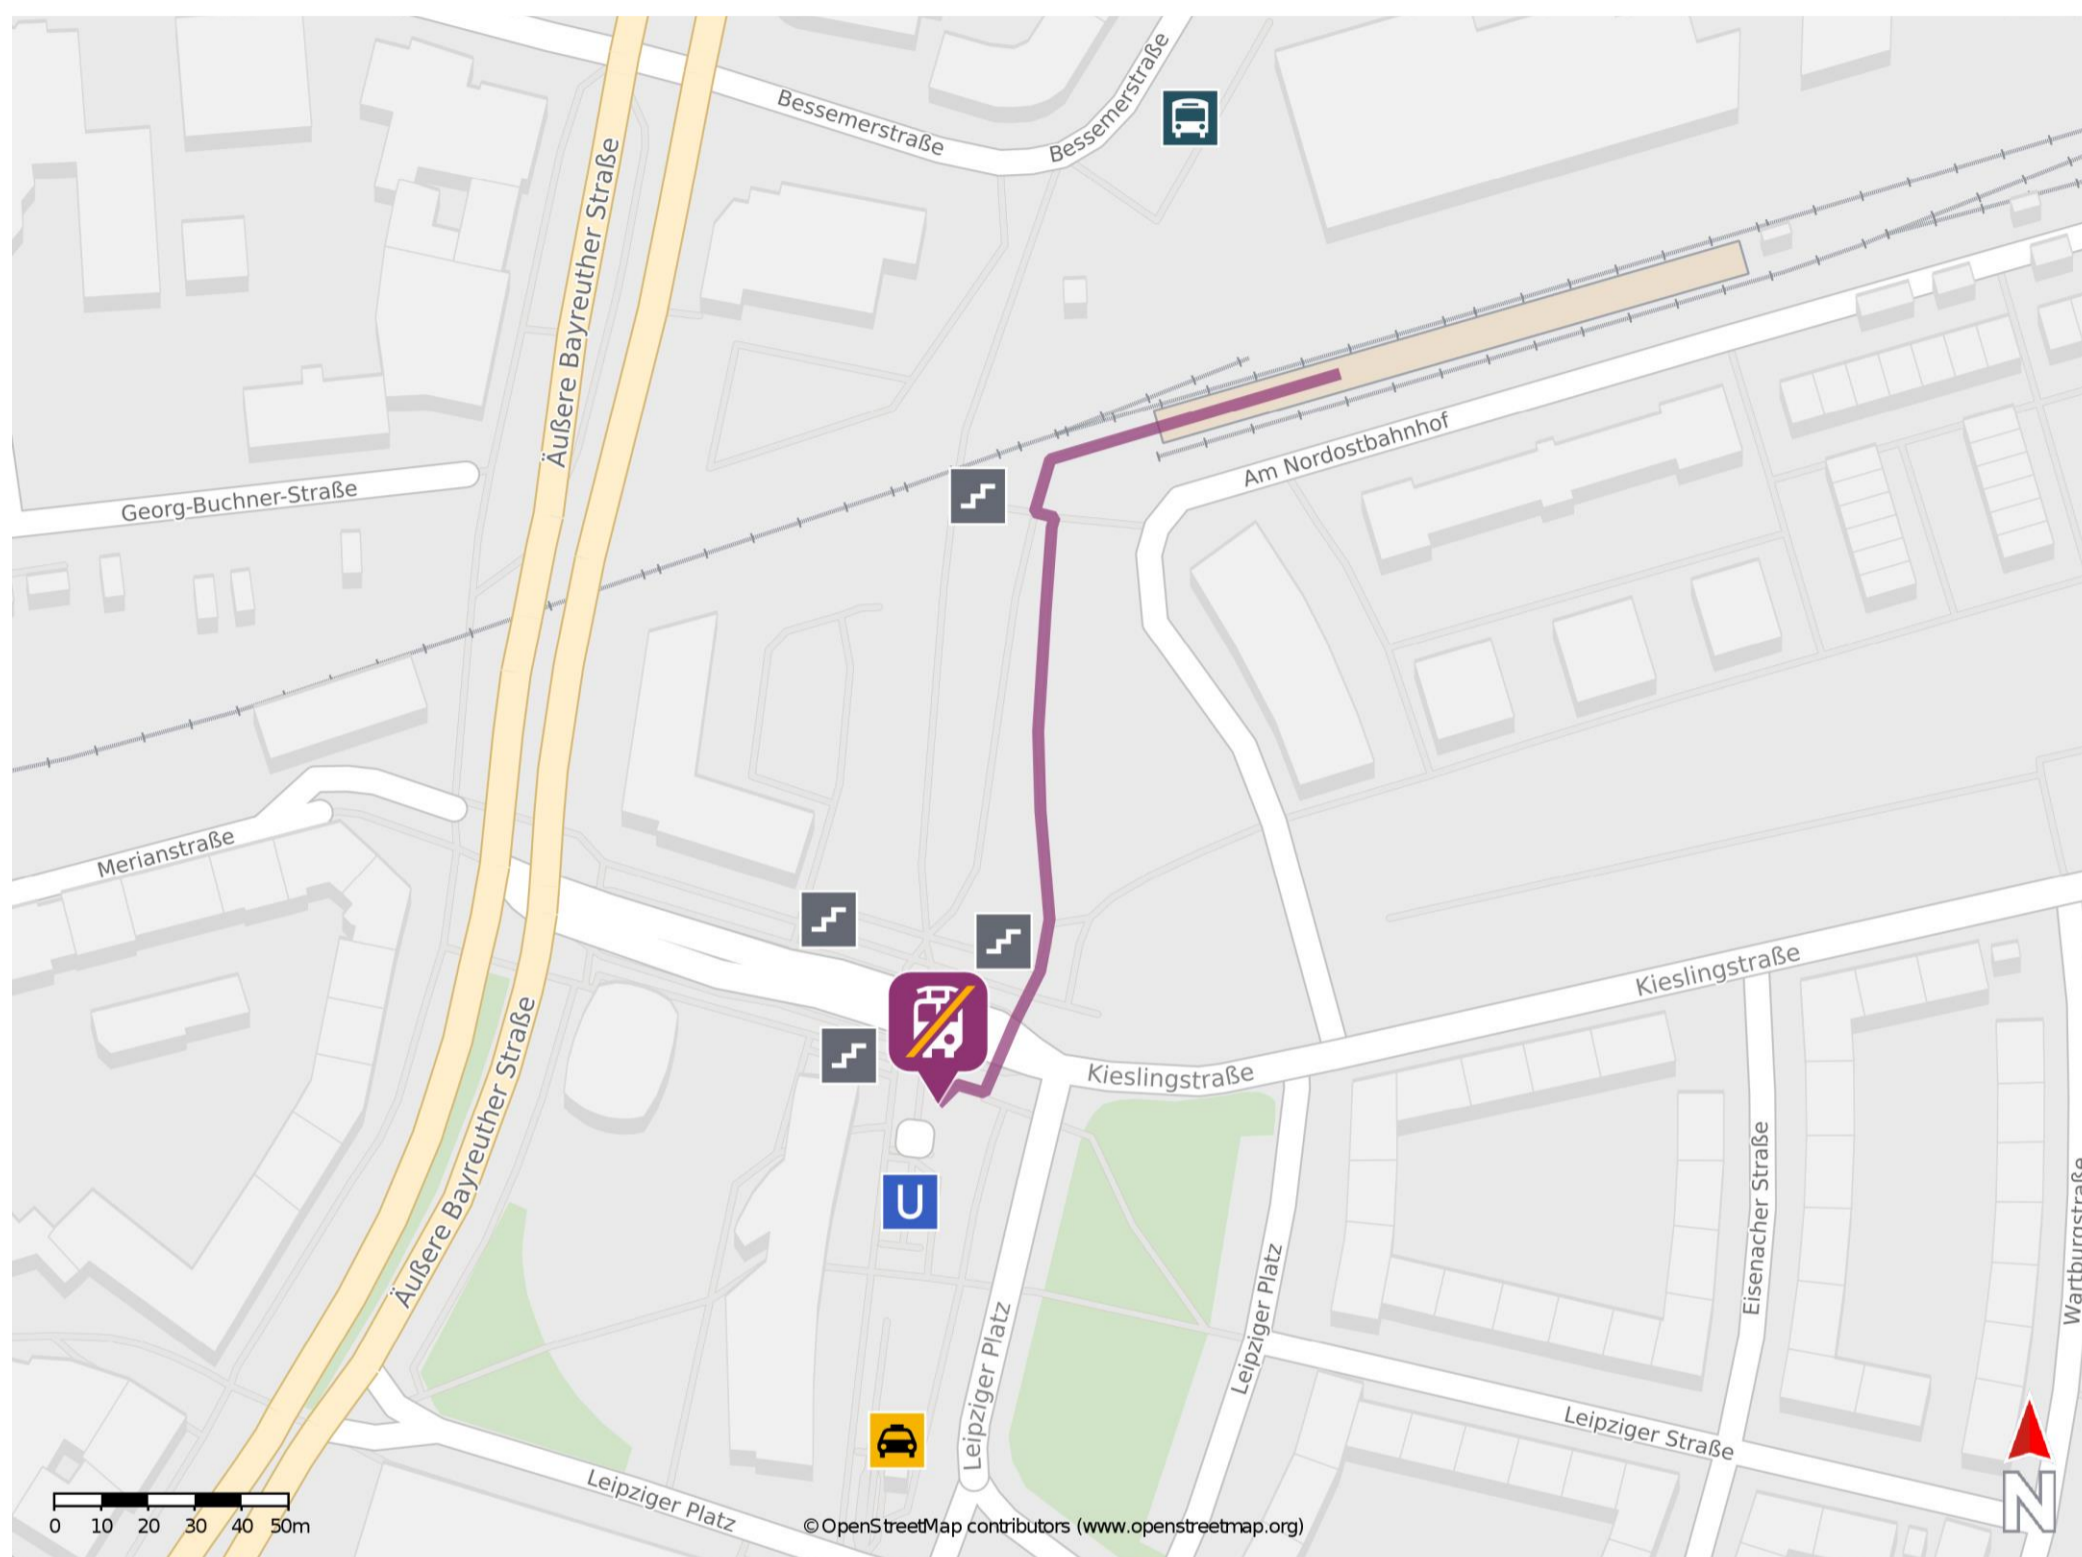

## Nürnberg Nordost

### Wegbeschreibung Schienenersatzverkehr \*

Verlassen Sie den Bahnsteig und begeben Sie sich an die Kieslingstraße. Überqueren Sie diese und begeben Sie sich an die Ersatzhaltestelle. Die Ersatzhaltestelle befindet sich an der Bushaltestelle Nordostbahnhof.

\* Fahrradmitnahme im Schienenersatzverkehr nur begrenzt möglich.  
Im QR Code sind die Koordinaten der Ersatzhaltestelle hinterlegt.

— barrierefrei  
- nicht barrierefrei