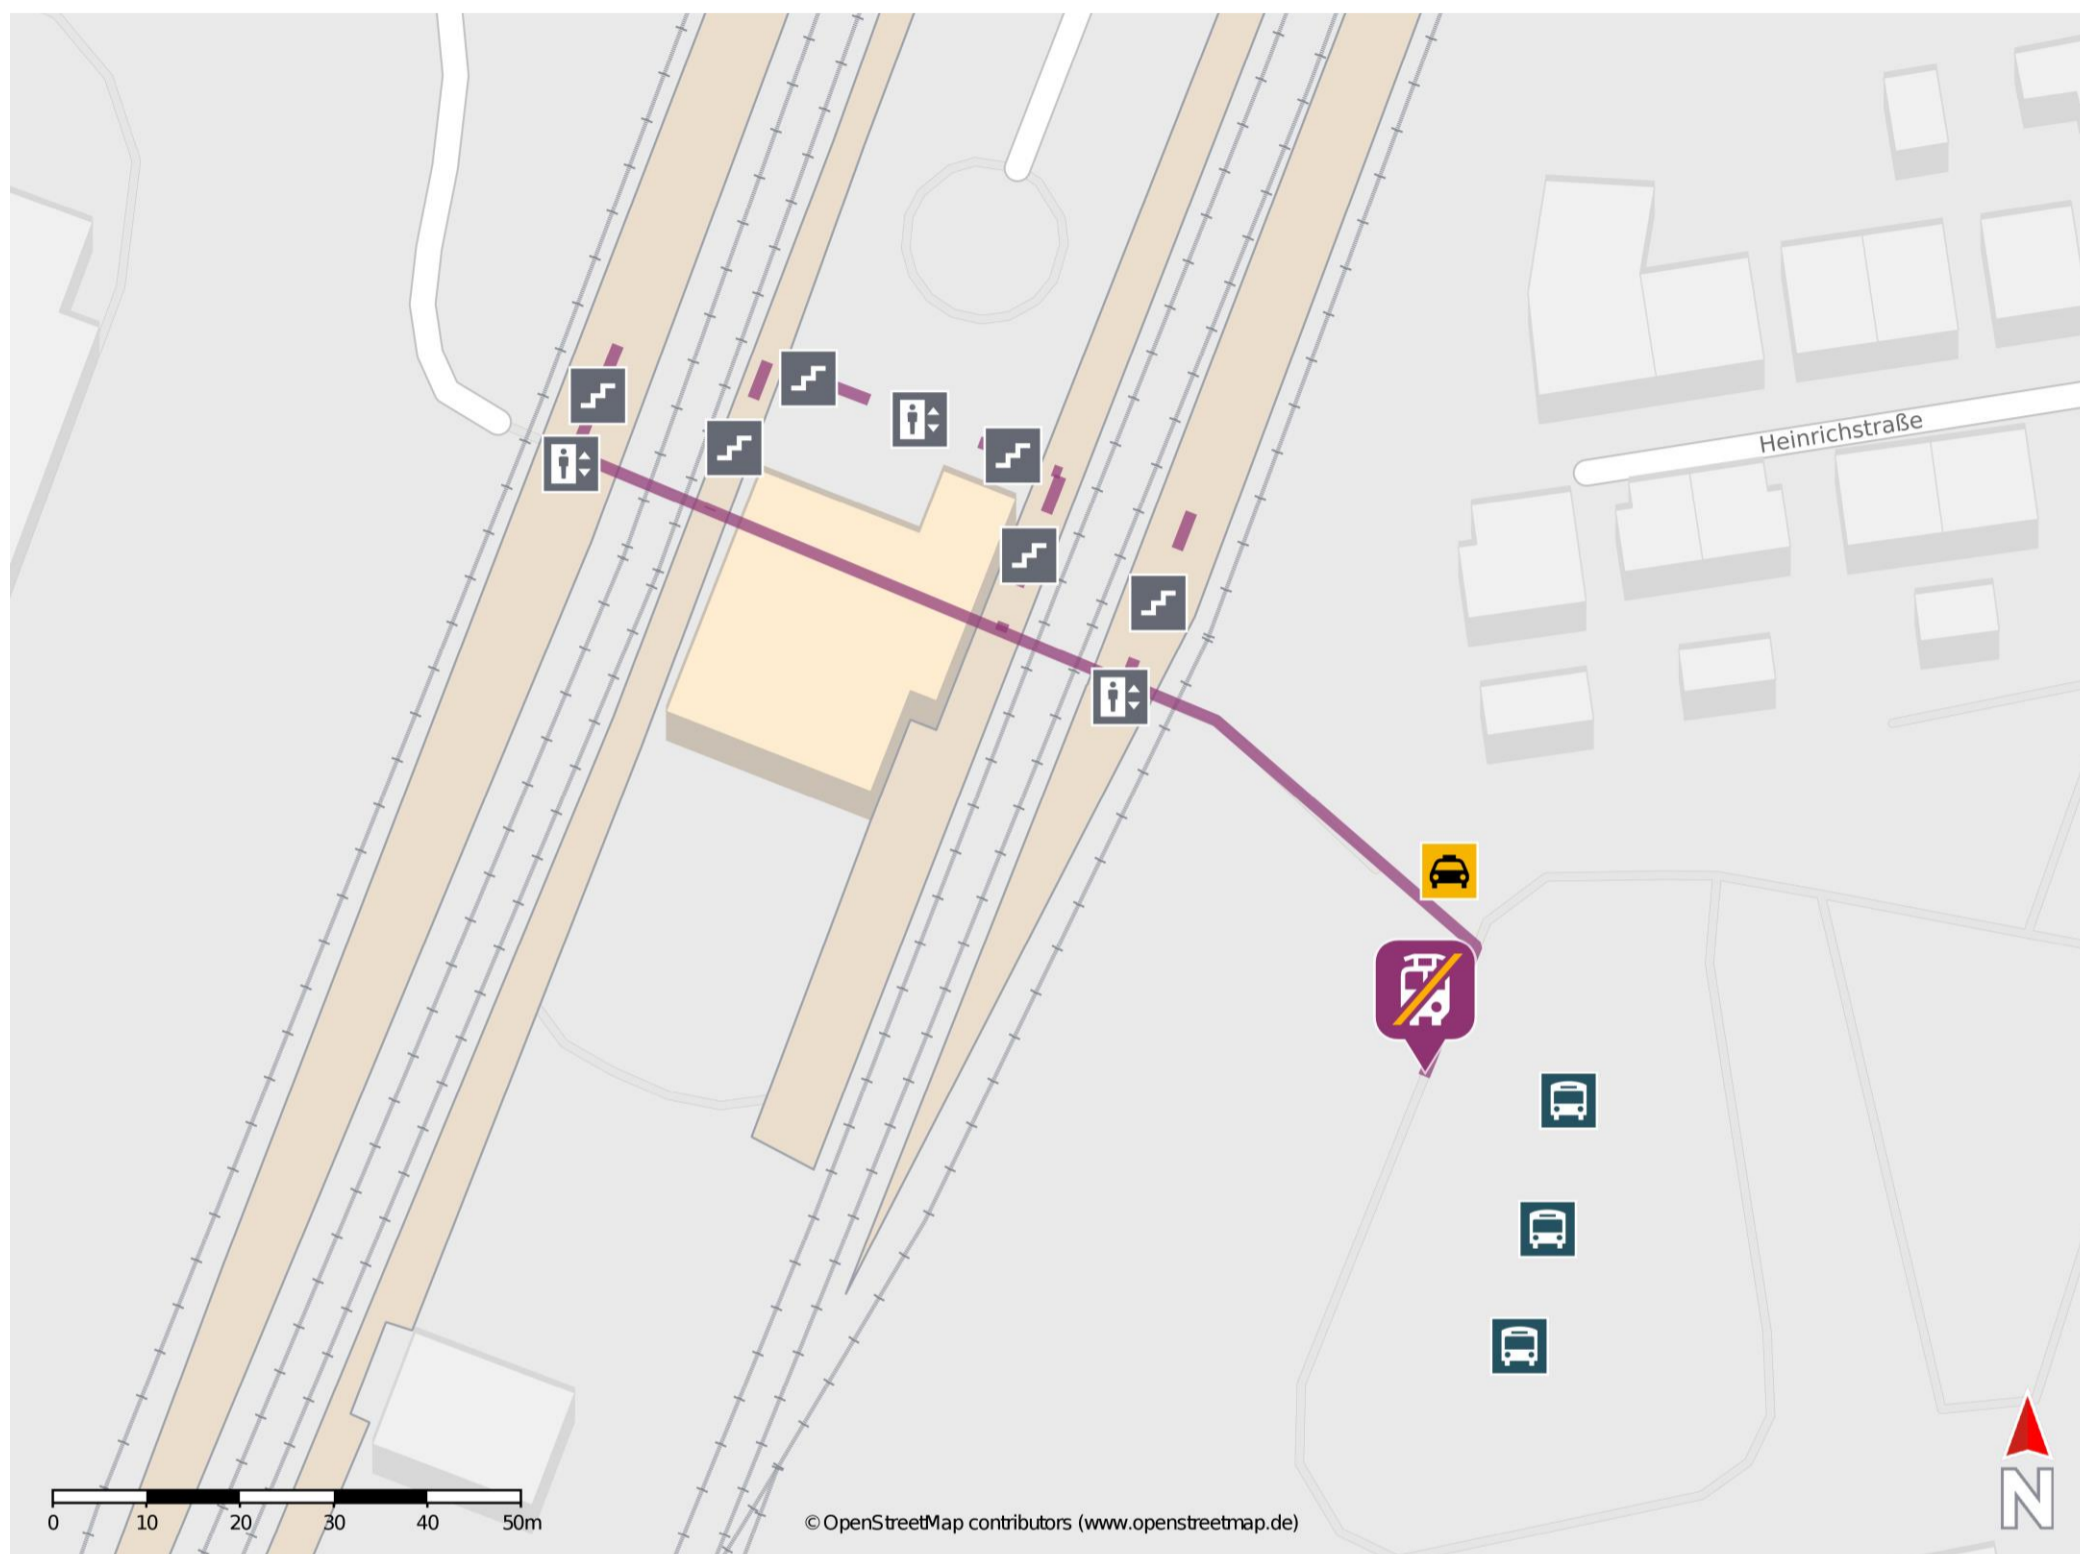

Northeim (Han)

Wegbeschreibung Schienenersatzverkehr *

Verlassen Sie den Bahnsteig durch die Unterführung in östlicher Richtung und begeben Sie sich vor den Bahnhof. Die Ersatzhaltestelle befindet sich am Zentralen Busbahnhof direkt vor dem Bahnhof.

* Fahrradmitnahme im Schienenersatzverkehr nur begrenzt möglich.
Im QR Code sind die Koordinaten der Ersatzhaltestelle hinterlegt.

— barrierefrei
- nicht barrierefrei