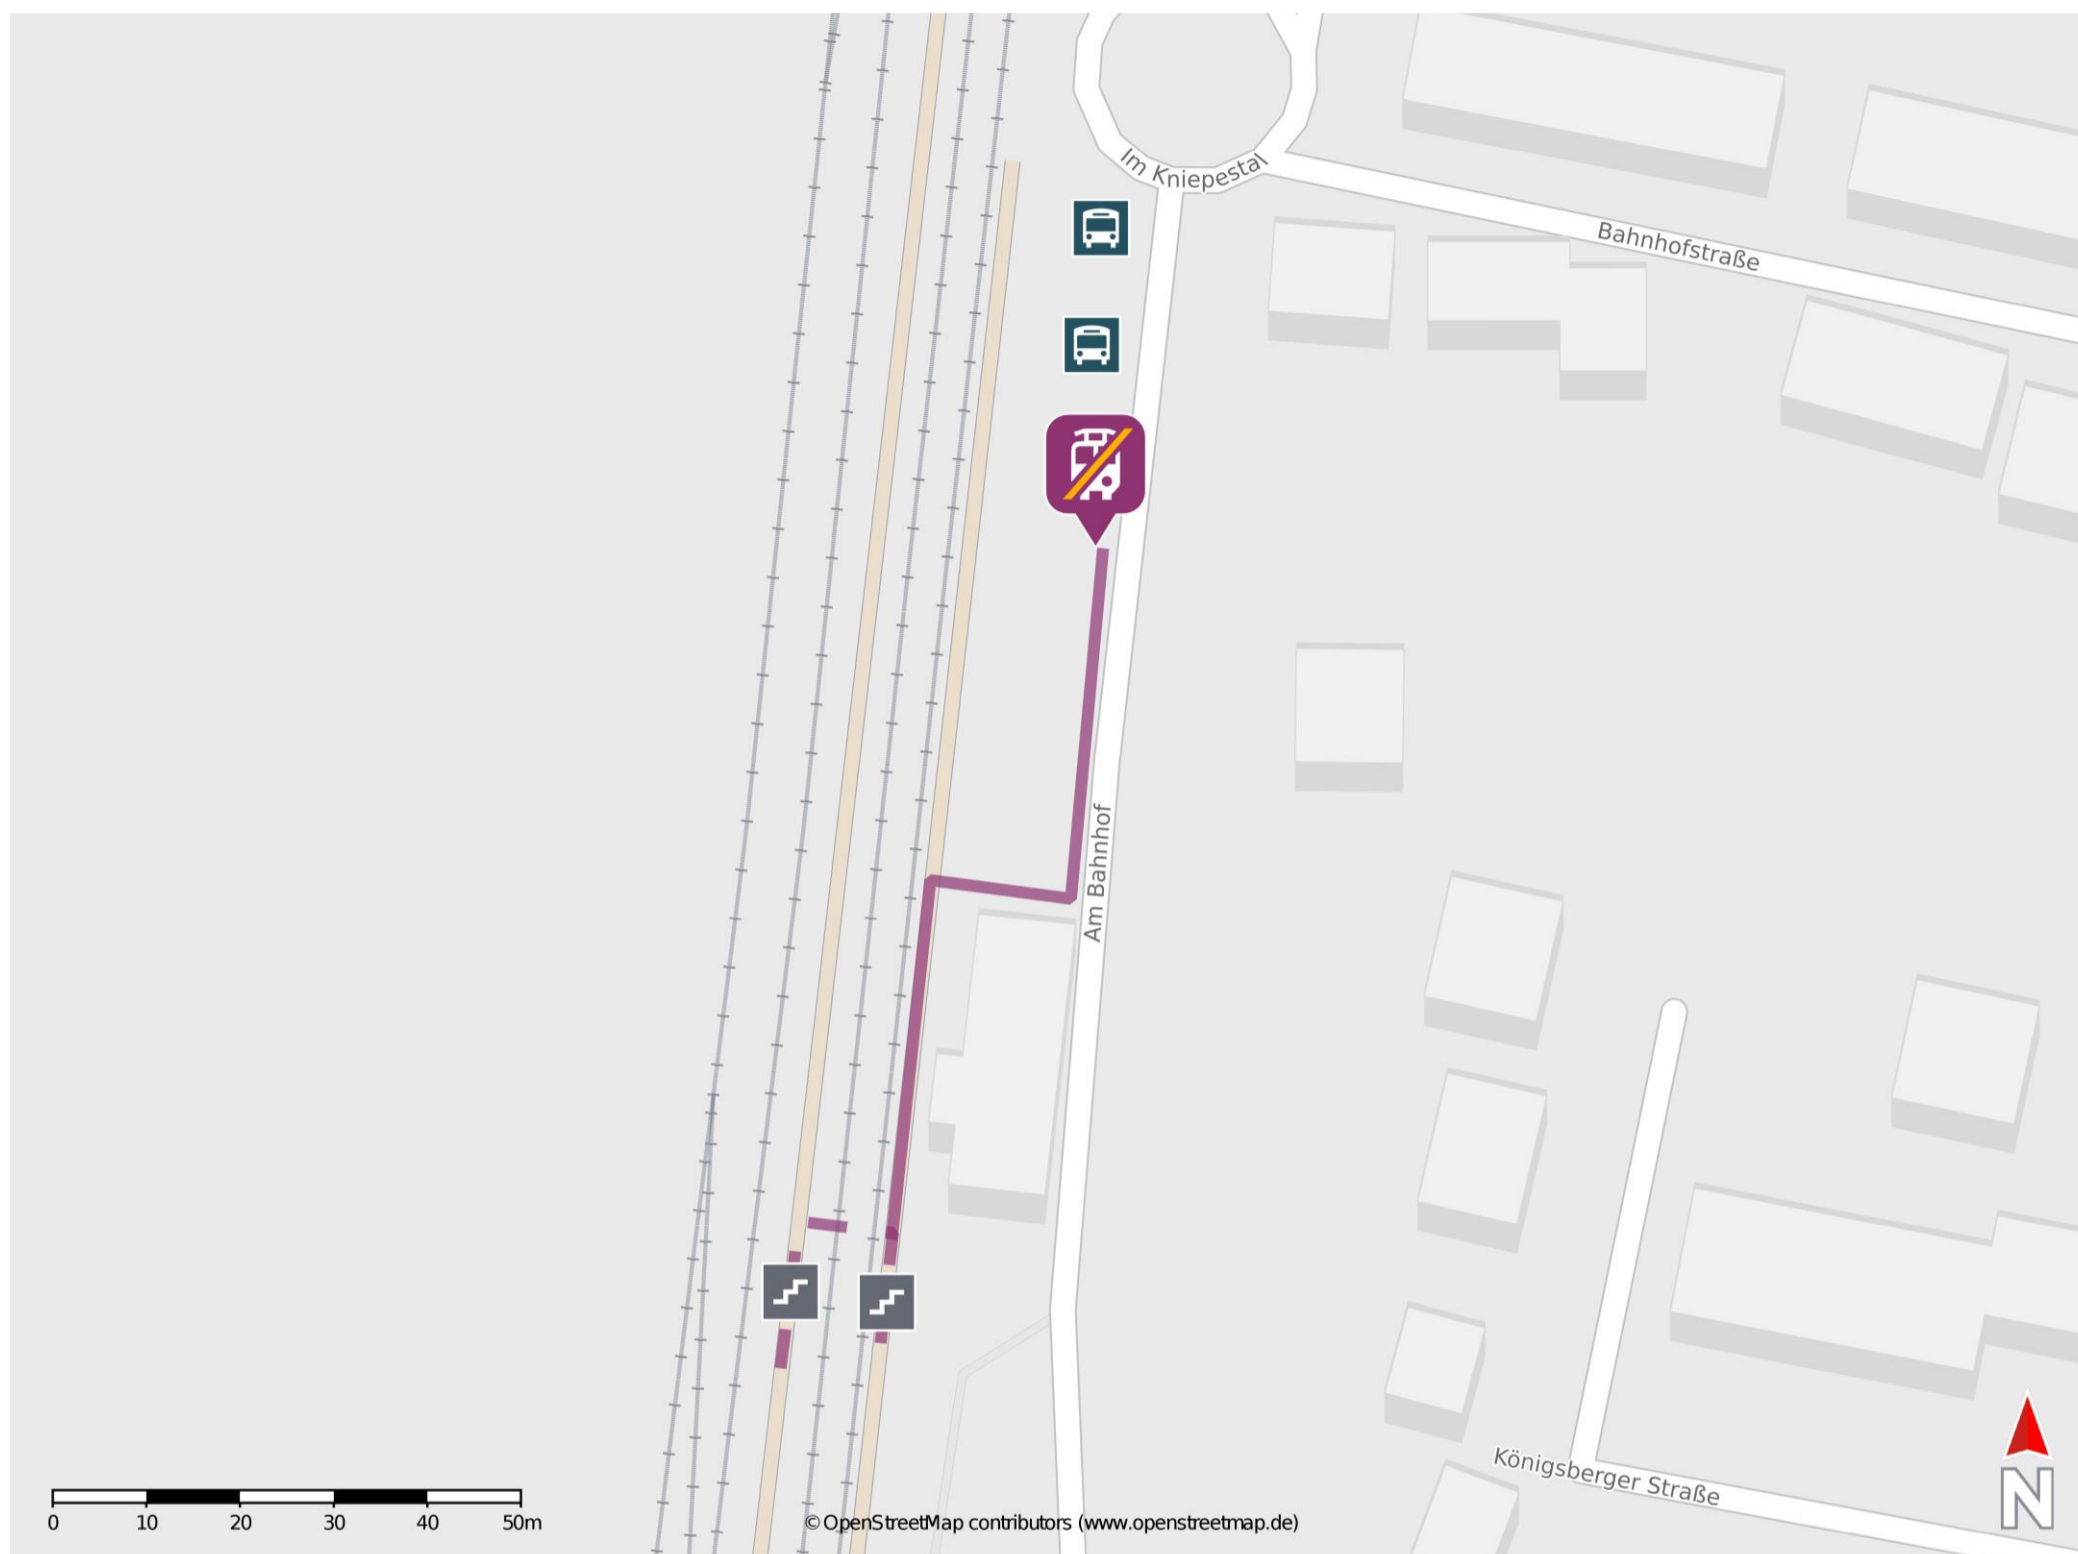

Nörten-Hardenberg

Wegbeschreibung Schienenersatzverkehr *

Verlassen Sie den Bahnsteig und begeben Sie sich an die Straße Am Bahnhof. Biegen Sie nach links ab und folgen Sie dem Straßenverlauf bis zur Ersatzhaltestelle. Die Ersatzhaltestelle befindet sich am Zentralen Omnibus-Bahnhof.

* Fahrradmitnahme im Schienenersatzverkehr nur begrenzt möglich.
Im QR Code sind die Koordinaten der Ersatzhaltestelle hinterlegt.

— barrierefrei
- nicht barrierefrei