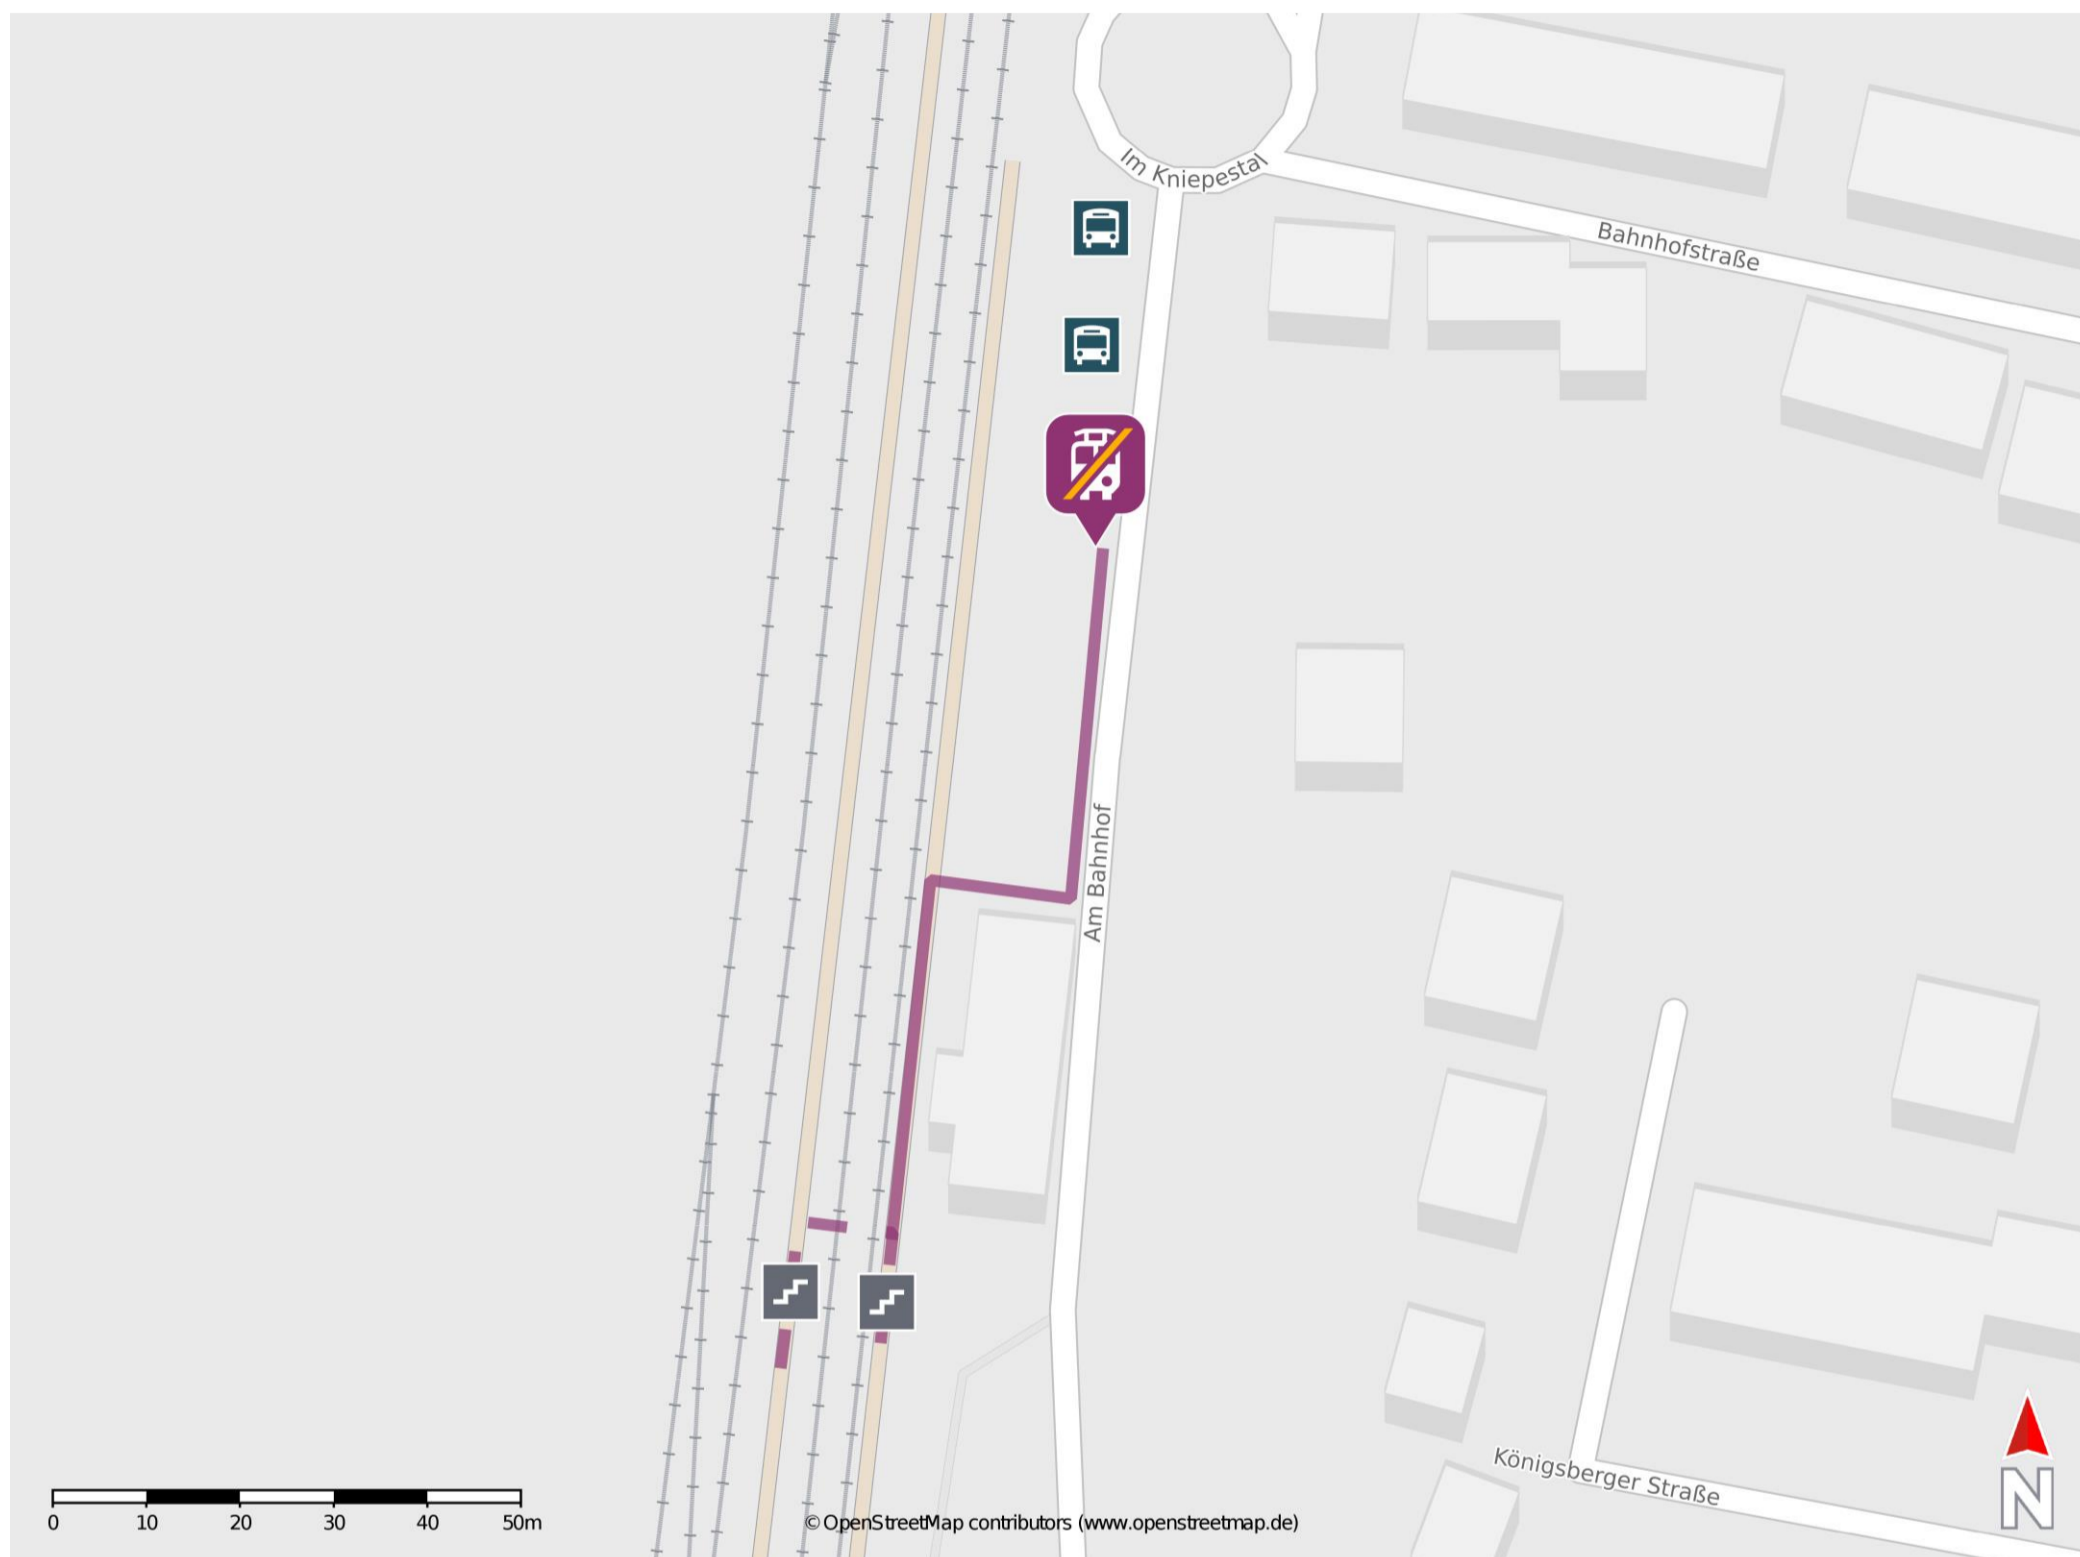

## Nörten-Hardenberg

### Wegbeschreibung Schienenersatzverkehr \*

Verlassen Sie den Bahnsteig und begeben Sie sich an die Straße Am Bahnhof. Biegen Sie nach links ab und folgen Sie dem Straßenverlauf bis zur Ersatzhaltestelle. Die Ersatzhaltestelle befindet sich am Zentralen Omnibus-Bahnhof.

\* Fahrradmitnahme im Schienenersatzverkehr nur begrenzt möglich.  
Im QR Code sind die Koordinaten der Ersatzhaltestelle hinterlegt.

— barrierefrei  
— nicht barrierefrei