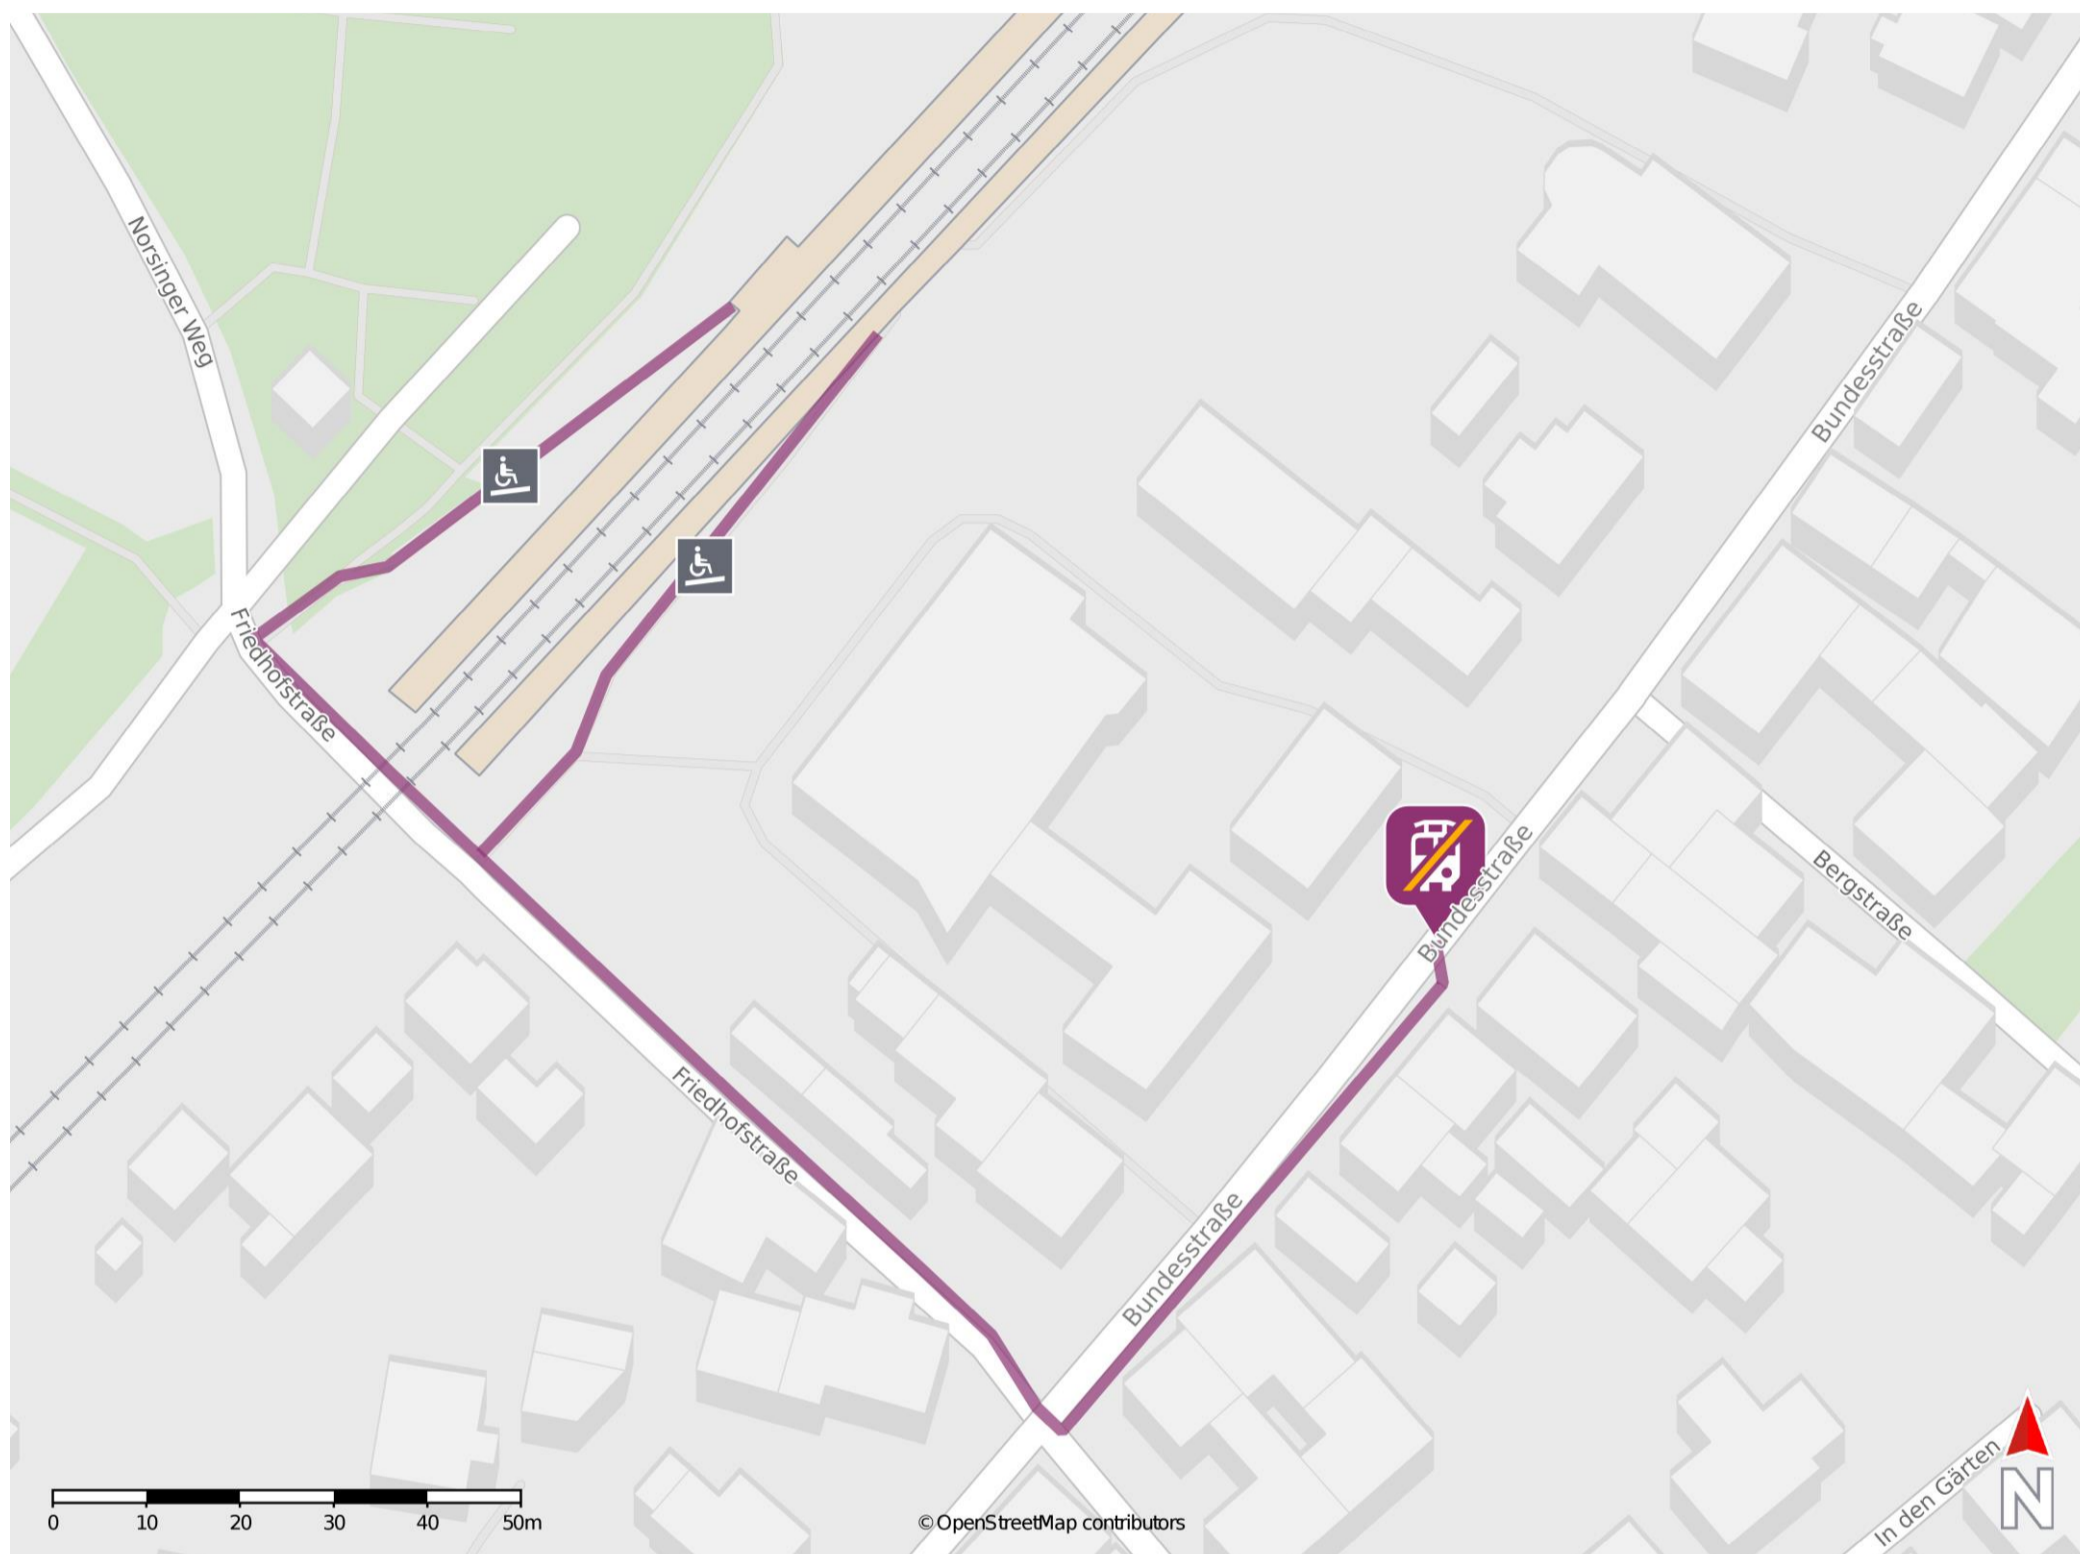

Norsingen

Wegbeschreibung Schienenersatzverkehr *

Verlassen Sie den Bahnsteig, ggf. durch die Unterführung, und begeben Sie sich an die Friedhofstraße. Biegen Sie links ab und folgen Sie dem Straßenverlauf bis zur Kreuzung Bundesstraße. Biegen Sie links ab und folgen Sie dem Verlauf der Bundesstraße bis zur Ersatzhaltestelle an der Haltestelle Norsingen Rathaus.

* Fahrradmitnahme im Schienenersatzverkehr nur begrenzt möglich.
Im QR Code sind die Koordinaten der Ersatzhaltestelle hinterlegt.

— barrierefrei
— nicht barrierefrei