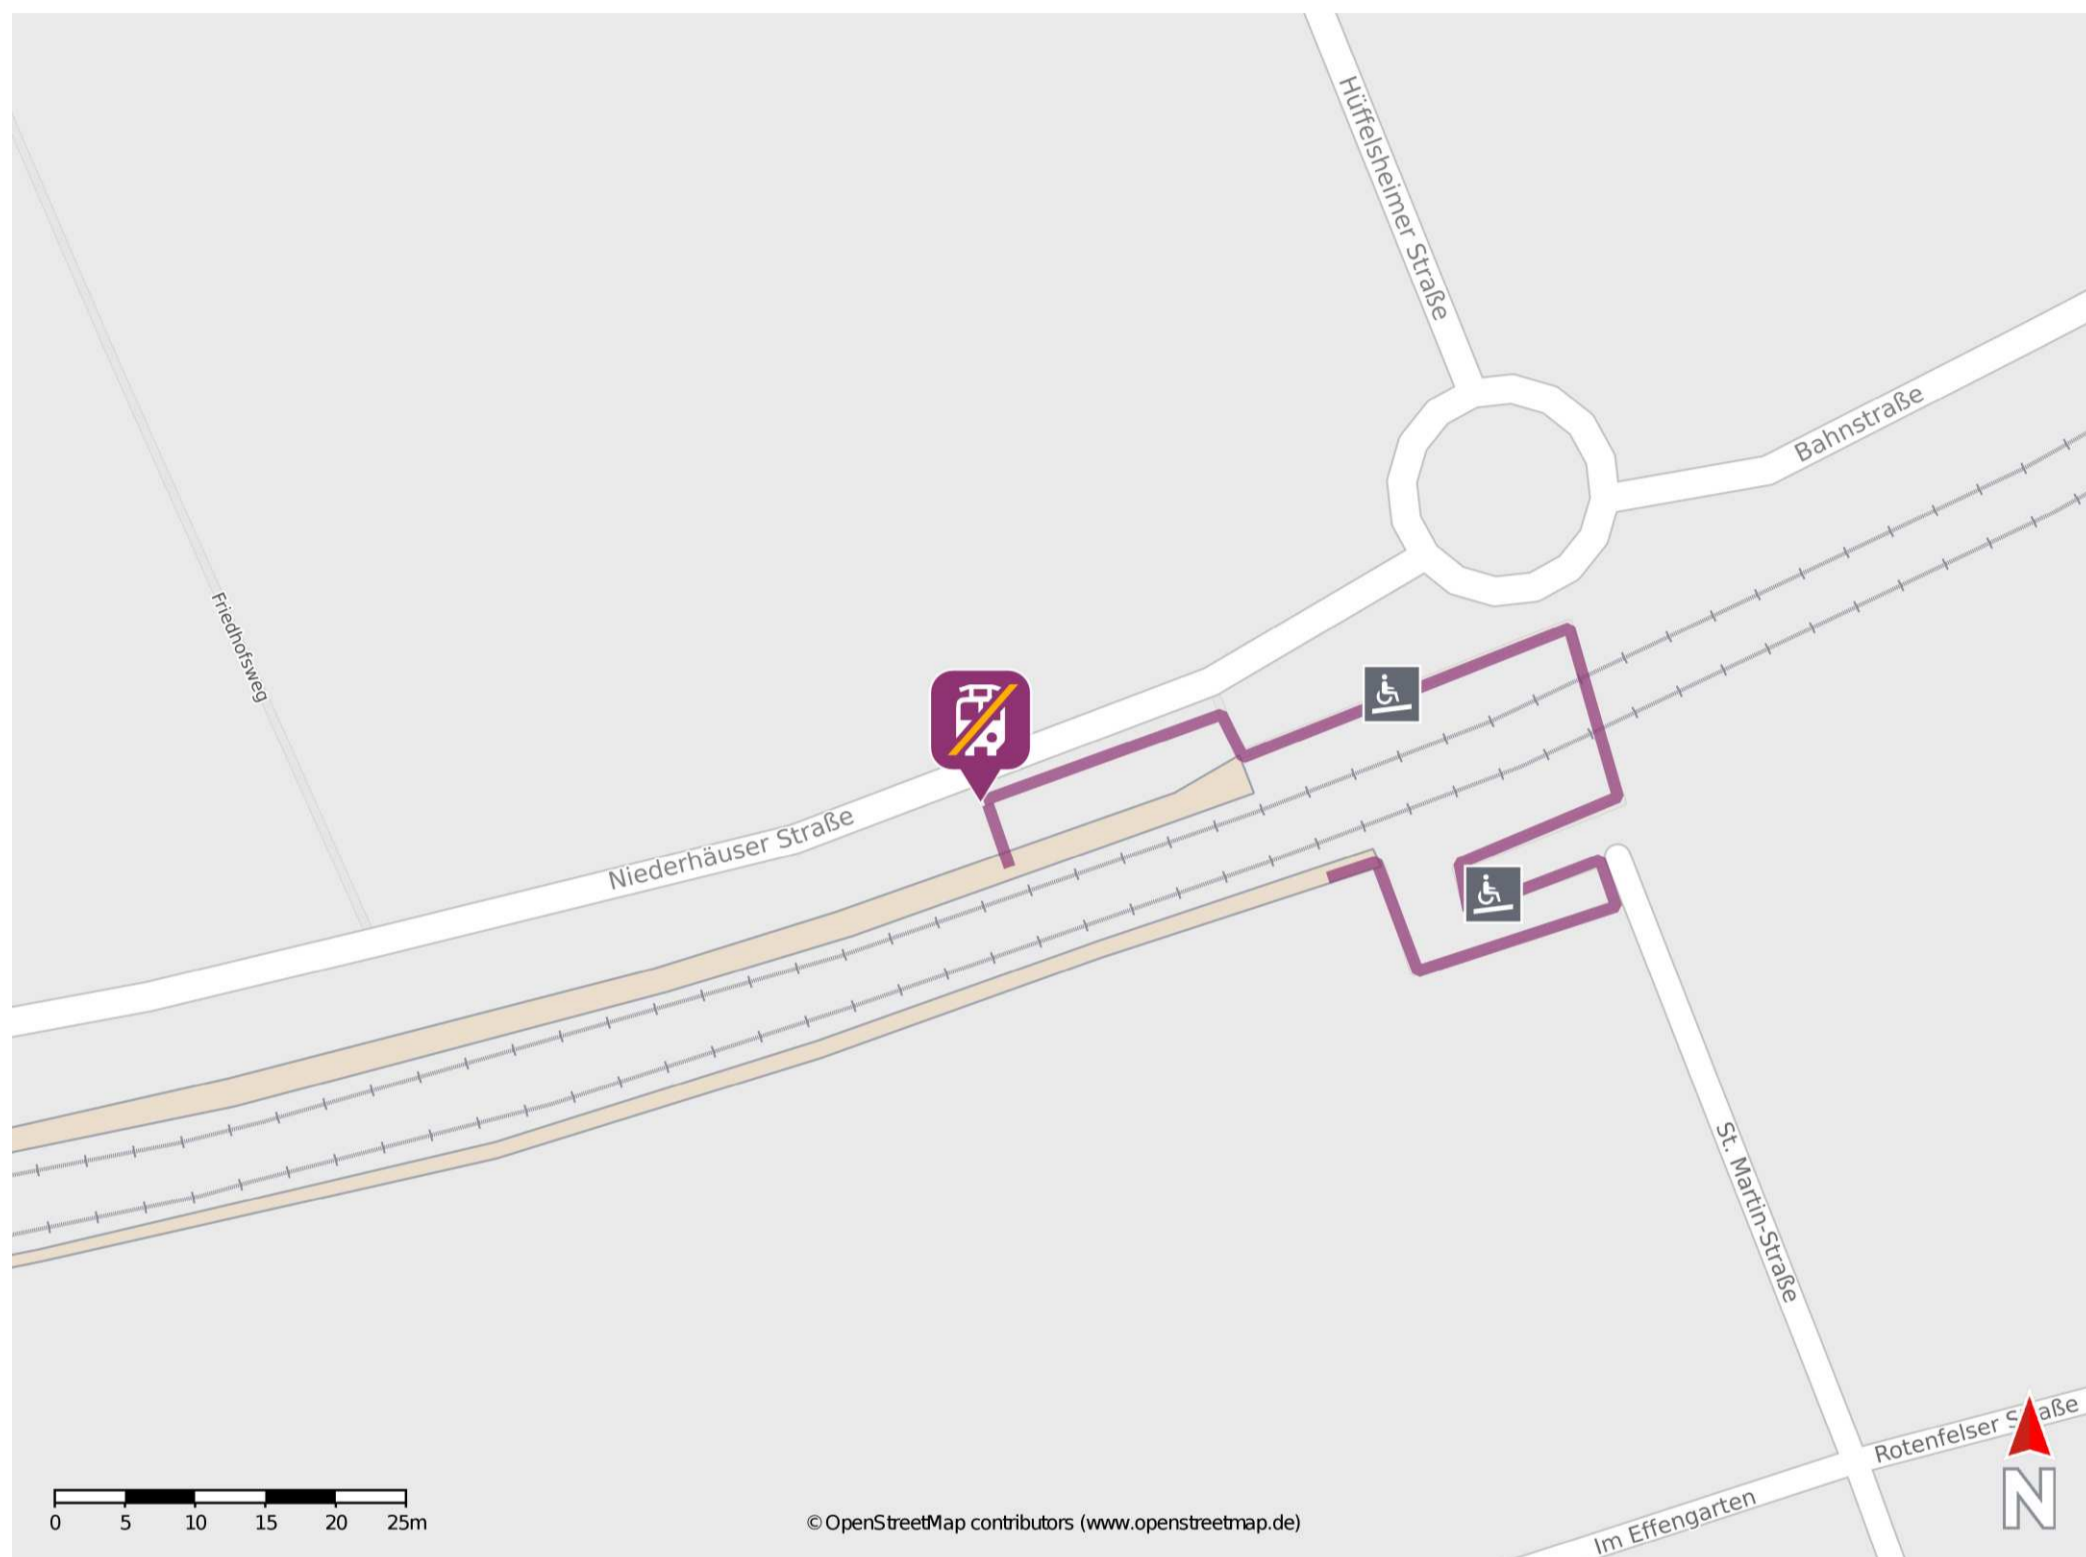

## Norheim

### Wegbeschreibung Schienenersatzverkehr \*

Verlassen Sie den Bahnsteig, ggf. durch die Unterführung, und begeben Sie sich an die Niederhäuser Straße. Die Ersatzhaltestelle an der Bushaltestelle Bahnhof befindet sich in unmittelbarer Nähe.

\* Fahrradmitnahme im Schienenersatzverkehr nur begrenzt möglich.  
Im QR Code sind die Koordinaten der Ersatzhaltestelle hinterlegt.

— barrierefrei  
- nicht barrierefrei