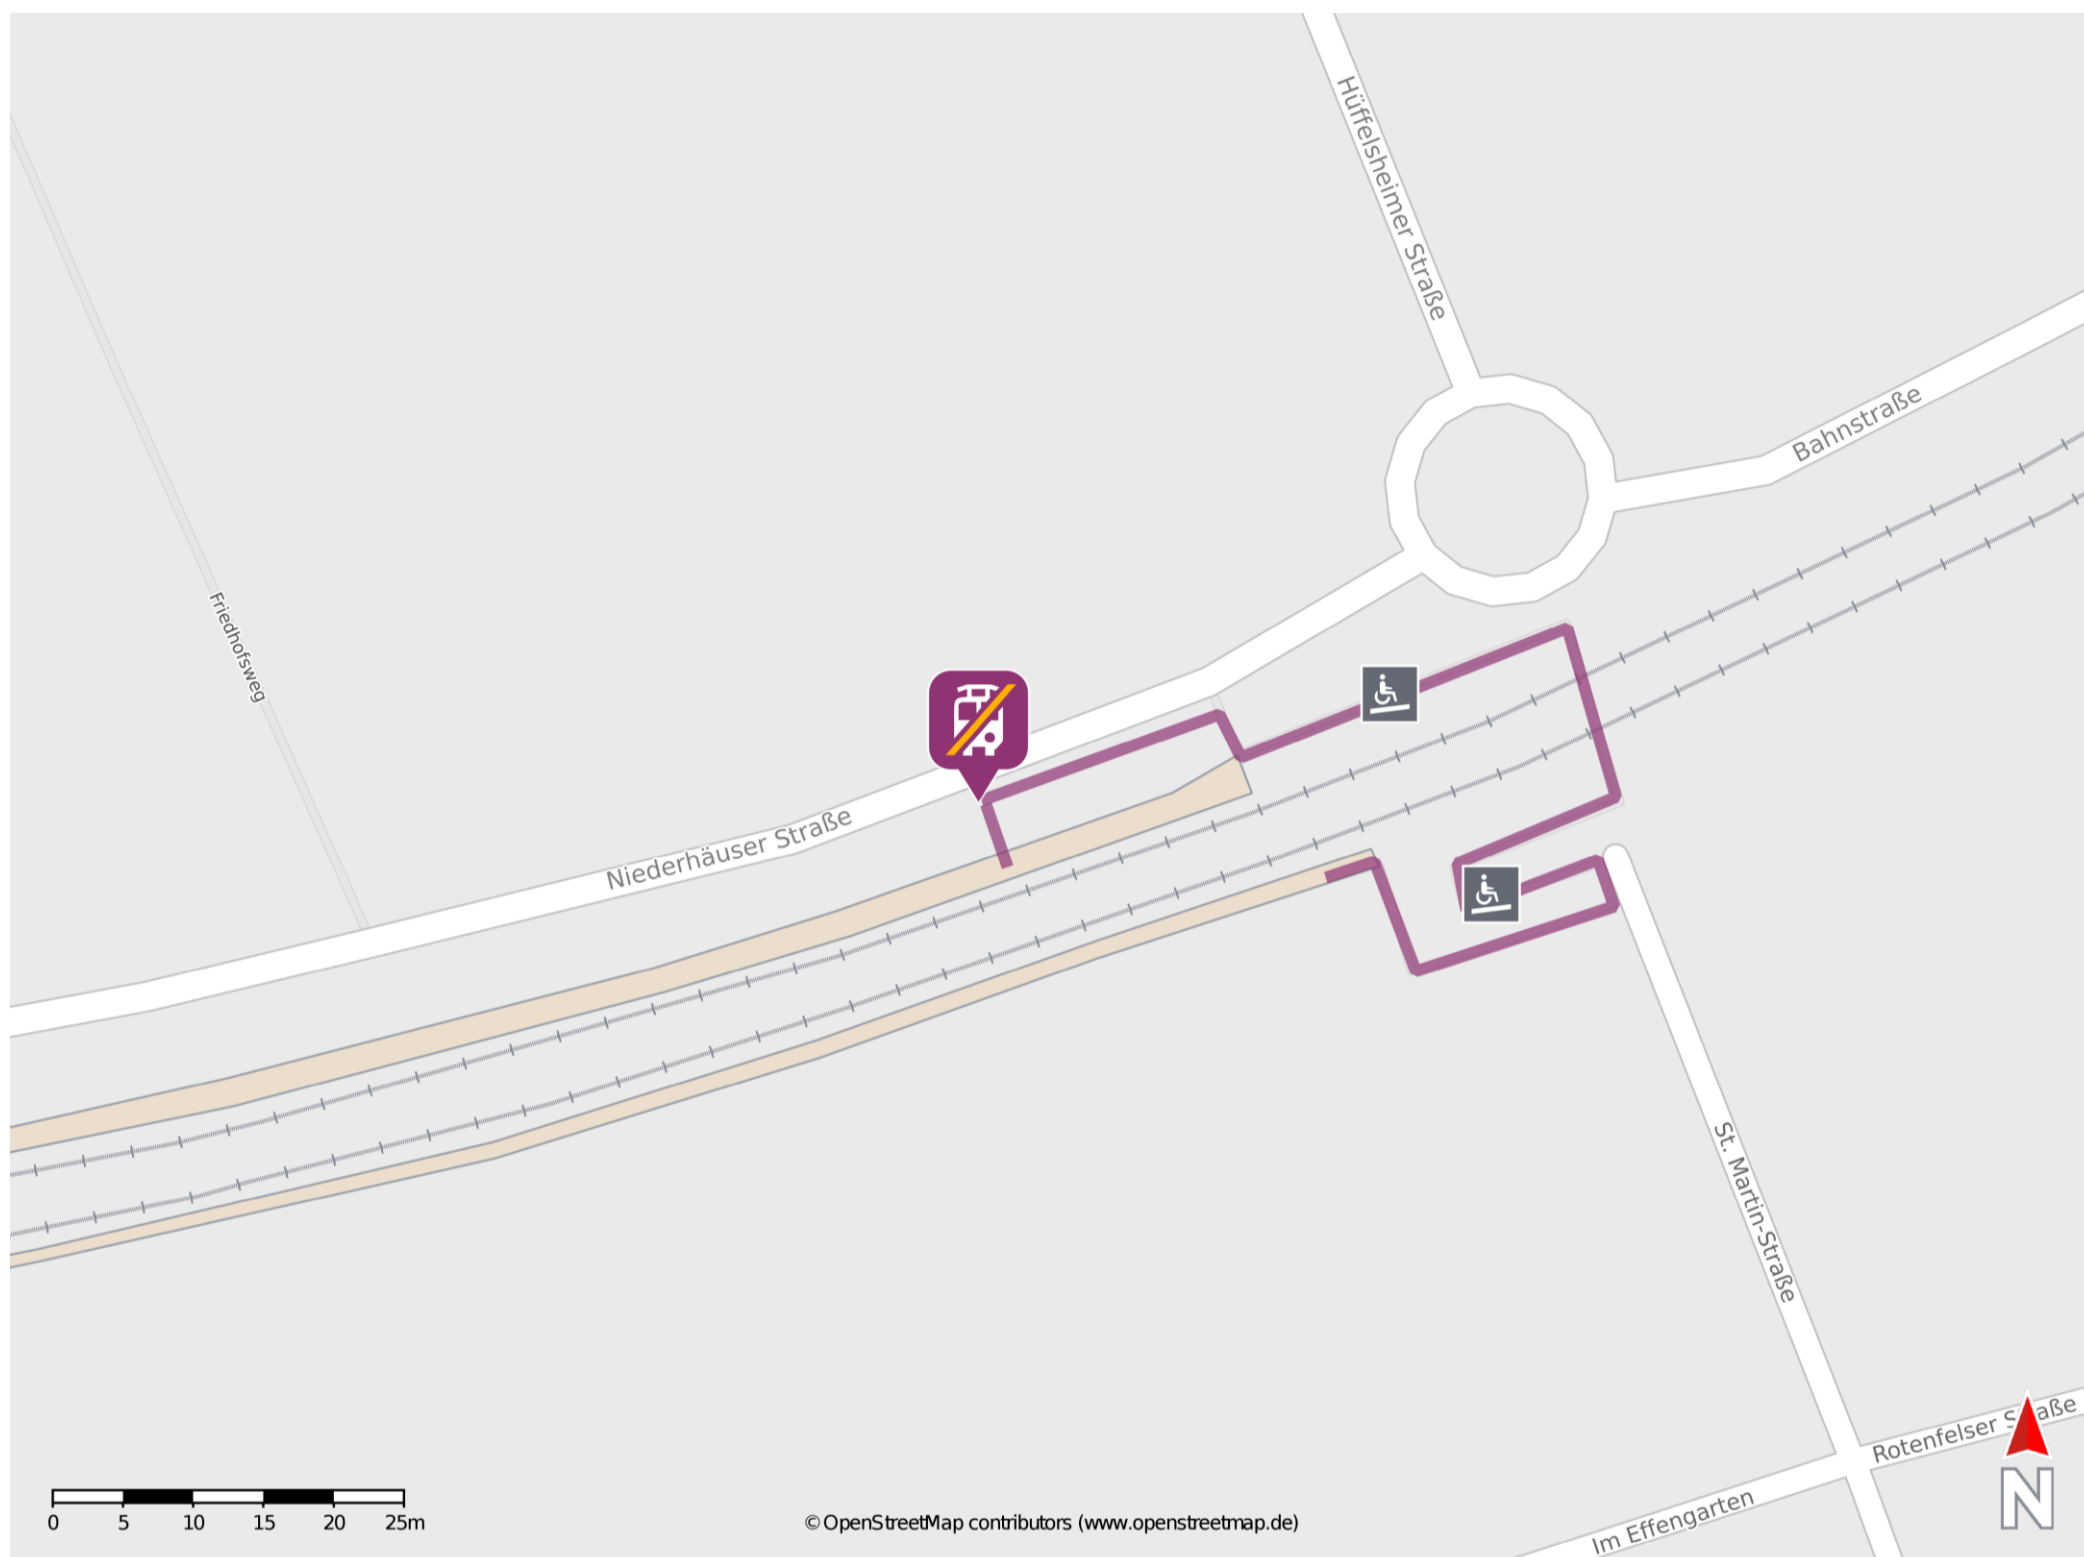

Norheim

Wegbeschreibung Schienenersatzverkehr *

Verlassen Sie den Bahnsteig, ggf. durch die Unterführung, und begeben Sie sich an die Niederhäuser Straße. Die Ersatzhaltestelle an der Bushaltestelle Bahnhof befindet sich in unmittelbarer Nähe.

* Fahrradmitnahme im Schienenersatzverkehr nur begrenzt möglich.
Im QR Code sind die Koordinaten der Ersatzhaltestelle hinterlegt.

— barrierefrei
— nicht barrierefrei