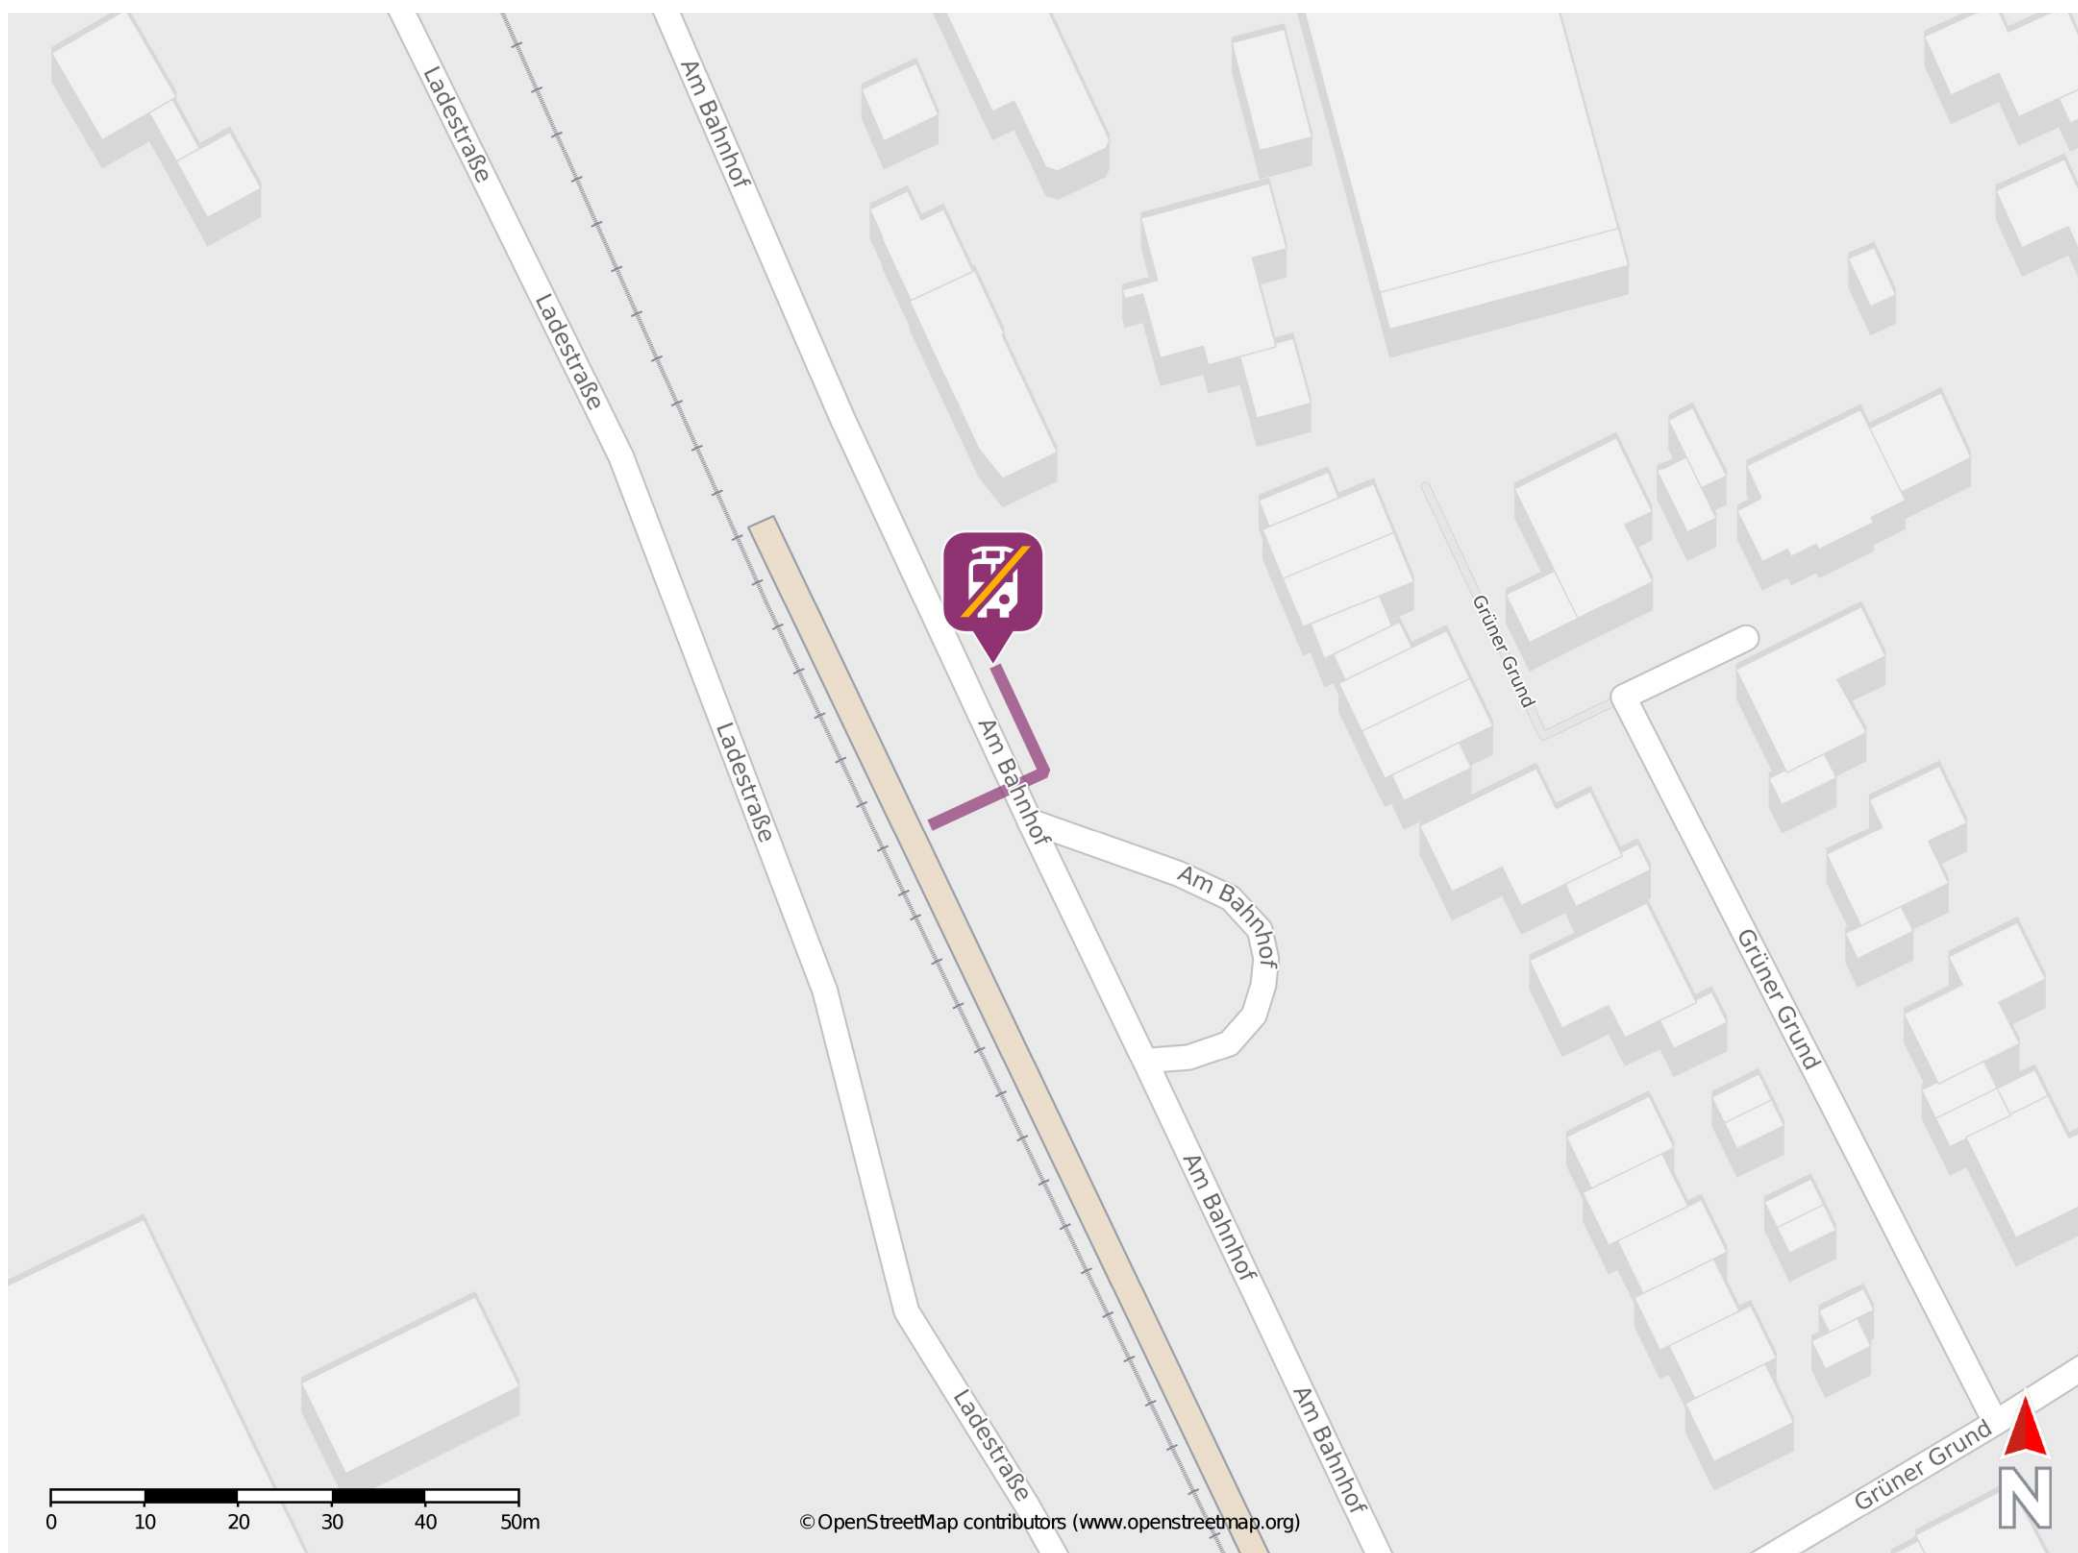

Nordwalde

Wegbeschreibung Schienenersatzverkehr *

Verlassen Sie den Bahnsteig und begeben Sie sich an die Straße Am Bahnhof. Halten Sie sich links und folgen Sie der Straße bis zur Ersatzhaltestelle an der Haltestelle Bahnhof.

* Fahrradmitnahme im Schienenersatzverkehr nur begrenzt möglich.
Im QR Code sind die Koordinaten der Ersatzhaltestelle hinterlegt.

— barrierefrei
— nicht barrierefrei