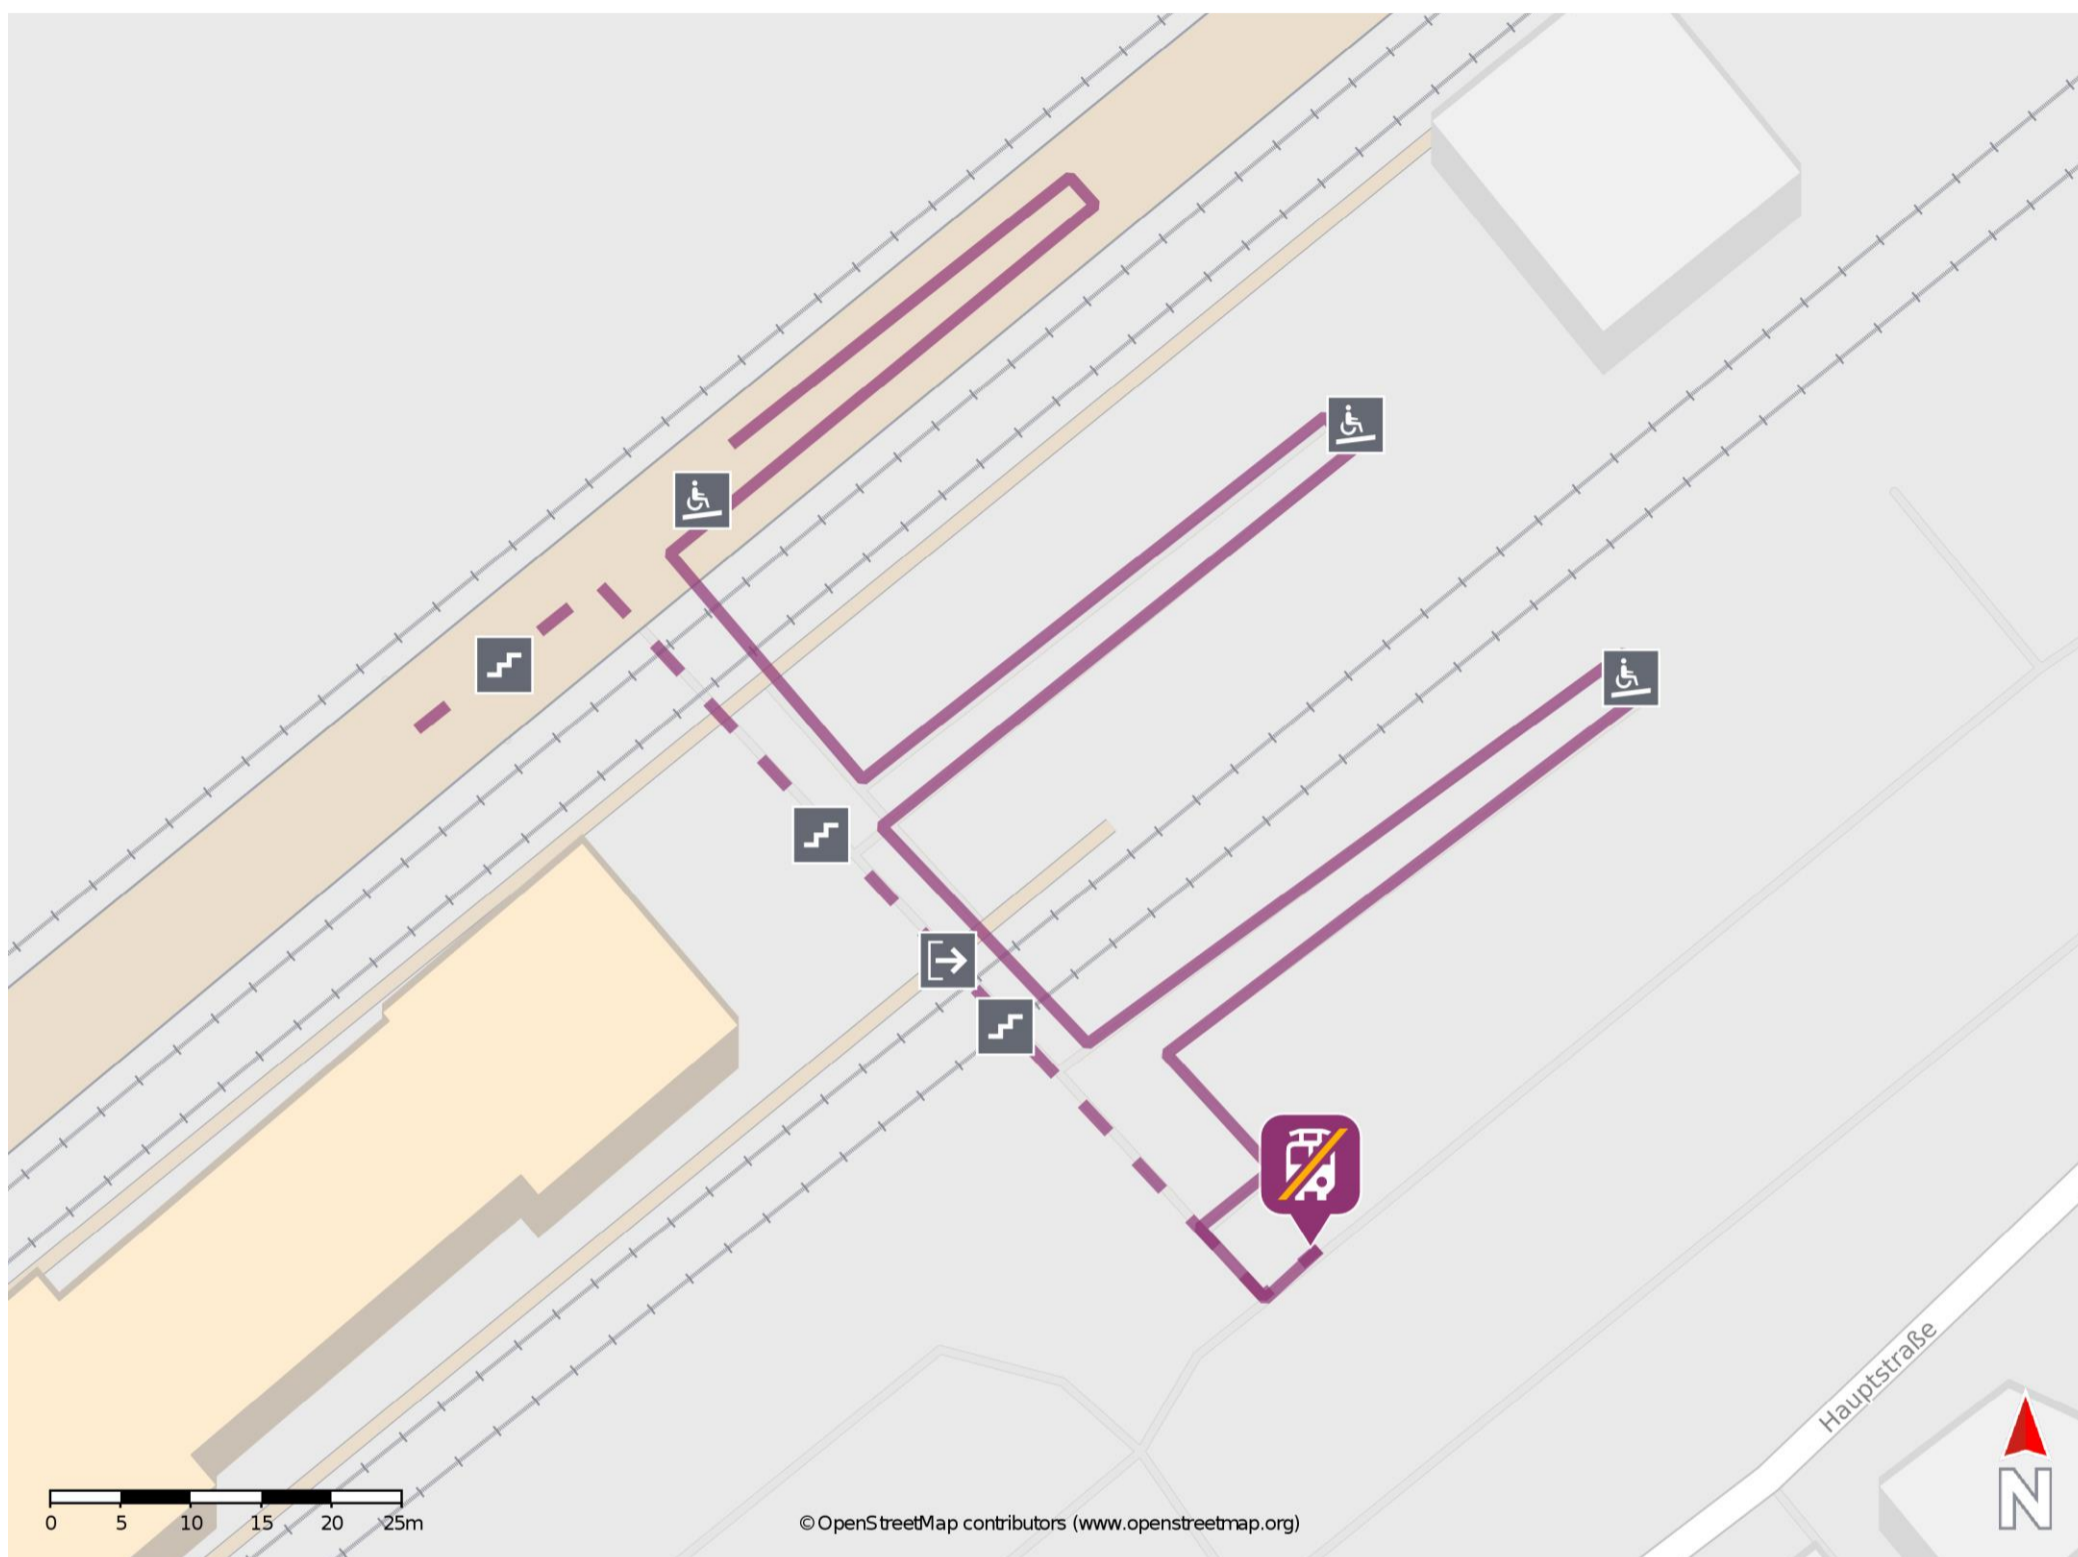

## Nordstemmen

### Wegbeschreibung Schienenersatzverkehr \*

Verlassen Sie den Bahnsteig und begeben Sie sich an den Bahnhofsvorplatz. Die Ersatzhaltestelle befindet sich in unmittelbarer Nähe.

\* Fahrradmitnahme im Schienenersatzverkehr nur begrenzt möglich.  
Im QR Code sind die Koordinaten der Ersatzhaltestelle hinterlegt.

— barrierefrei  
- - nicht barrierefrei