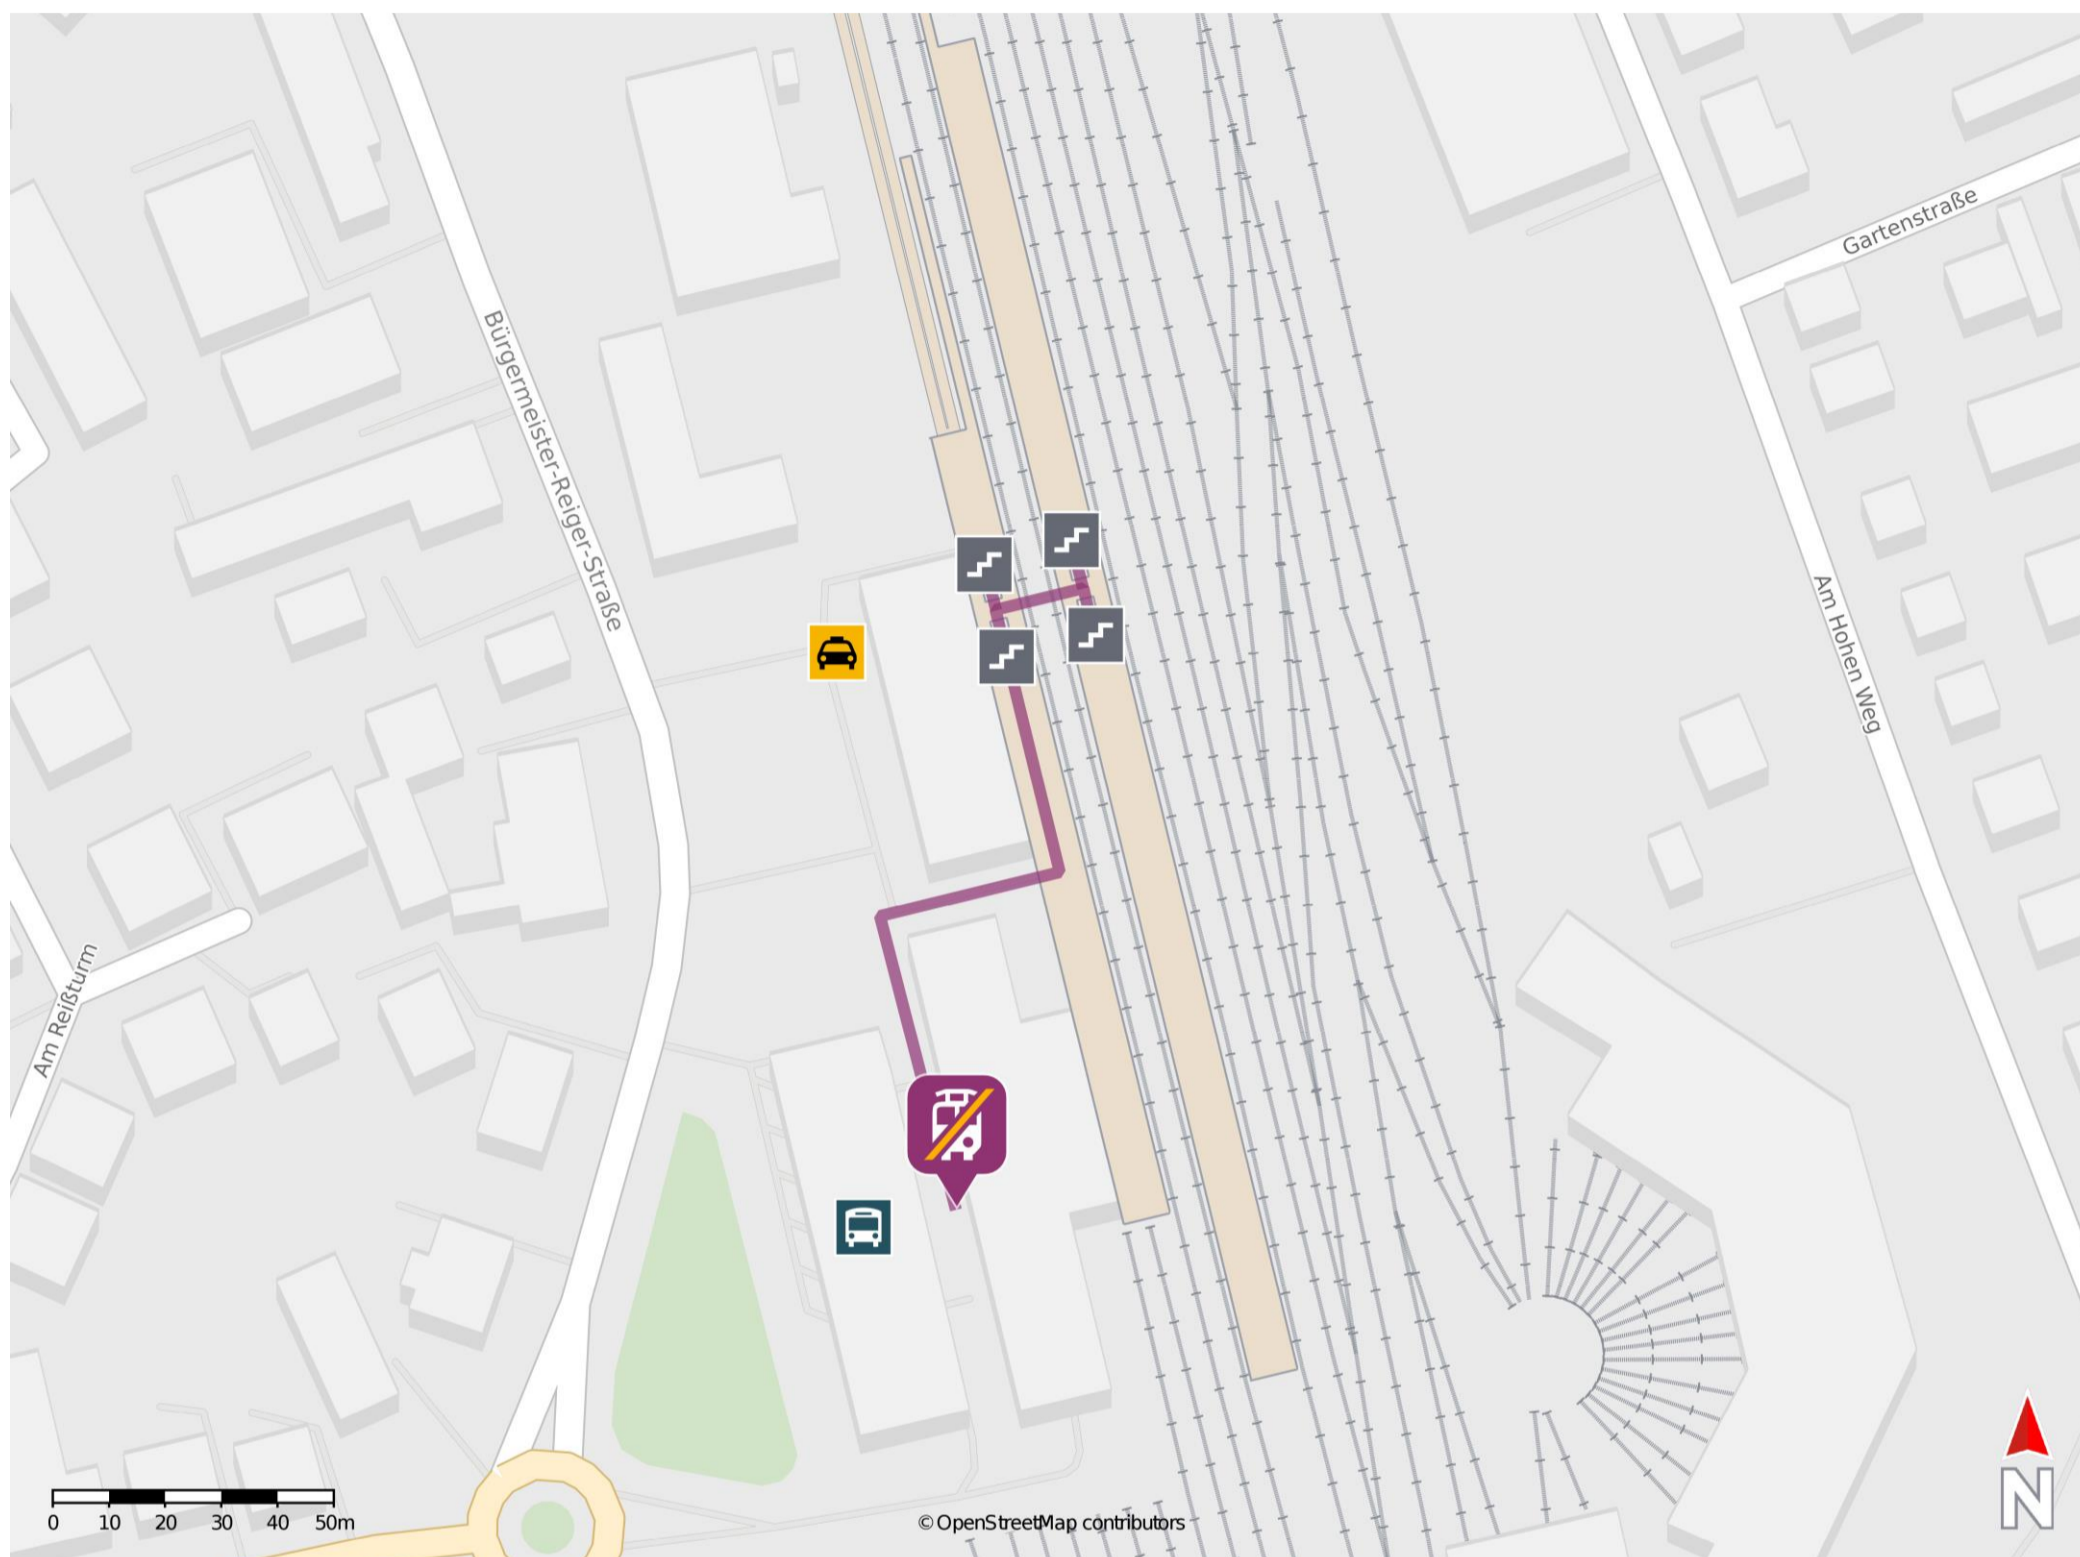

Nördlingen

Wegbeschreibung Schienenersatzverkehr *

Verlassen Sie den Bahnsteig und begeben Sie sich vor das Bahnhofsgebäude. Orientieren Sie sich links und begeben Sie sich zum Busbahnhof. Die Ersatzhaltestelle befindet sich am Busbahnhof.

* Fahrradmitnahme im Schienenersatzverkehr nur begrenzt möglich.
Im QR Code sind die Koordinaten der Ersatzhaltestelle hinterlegt.

— barrierefrei
— nicht barrierefrei