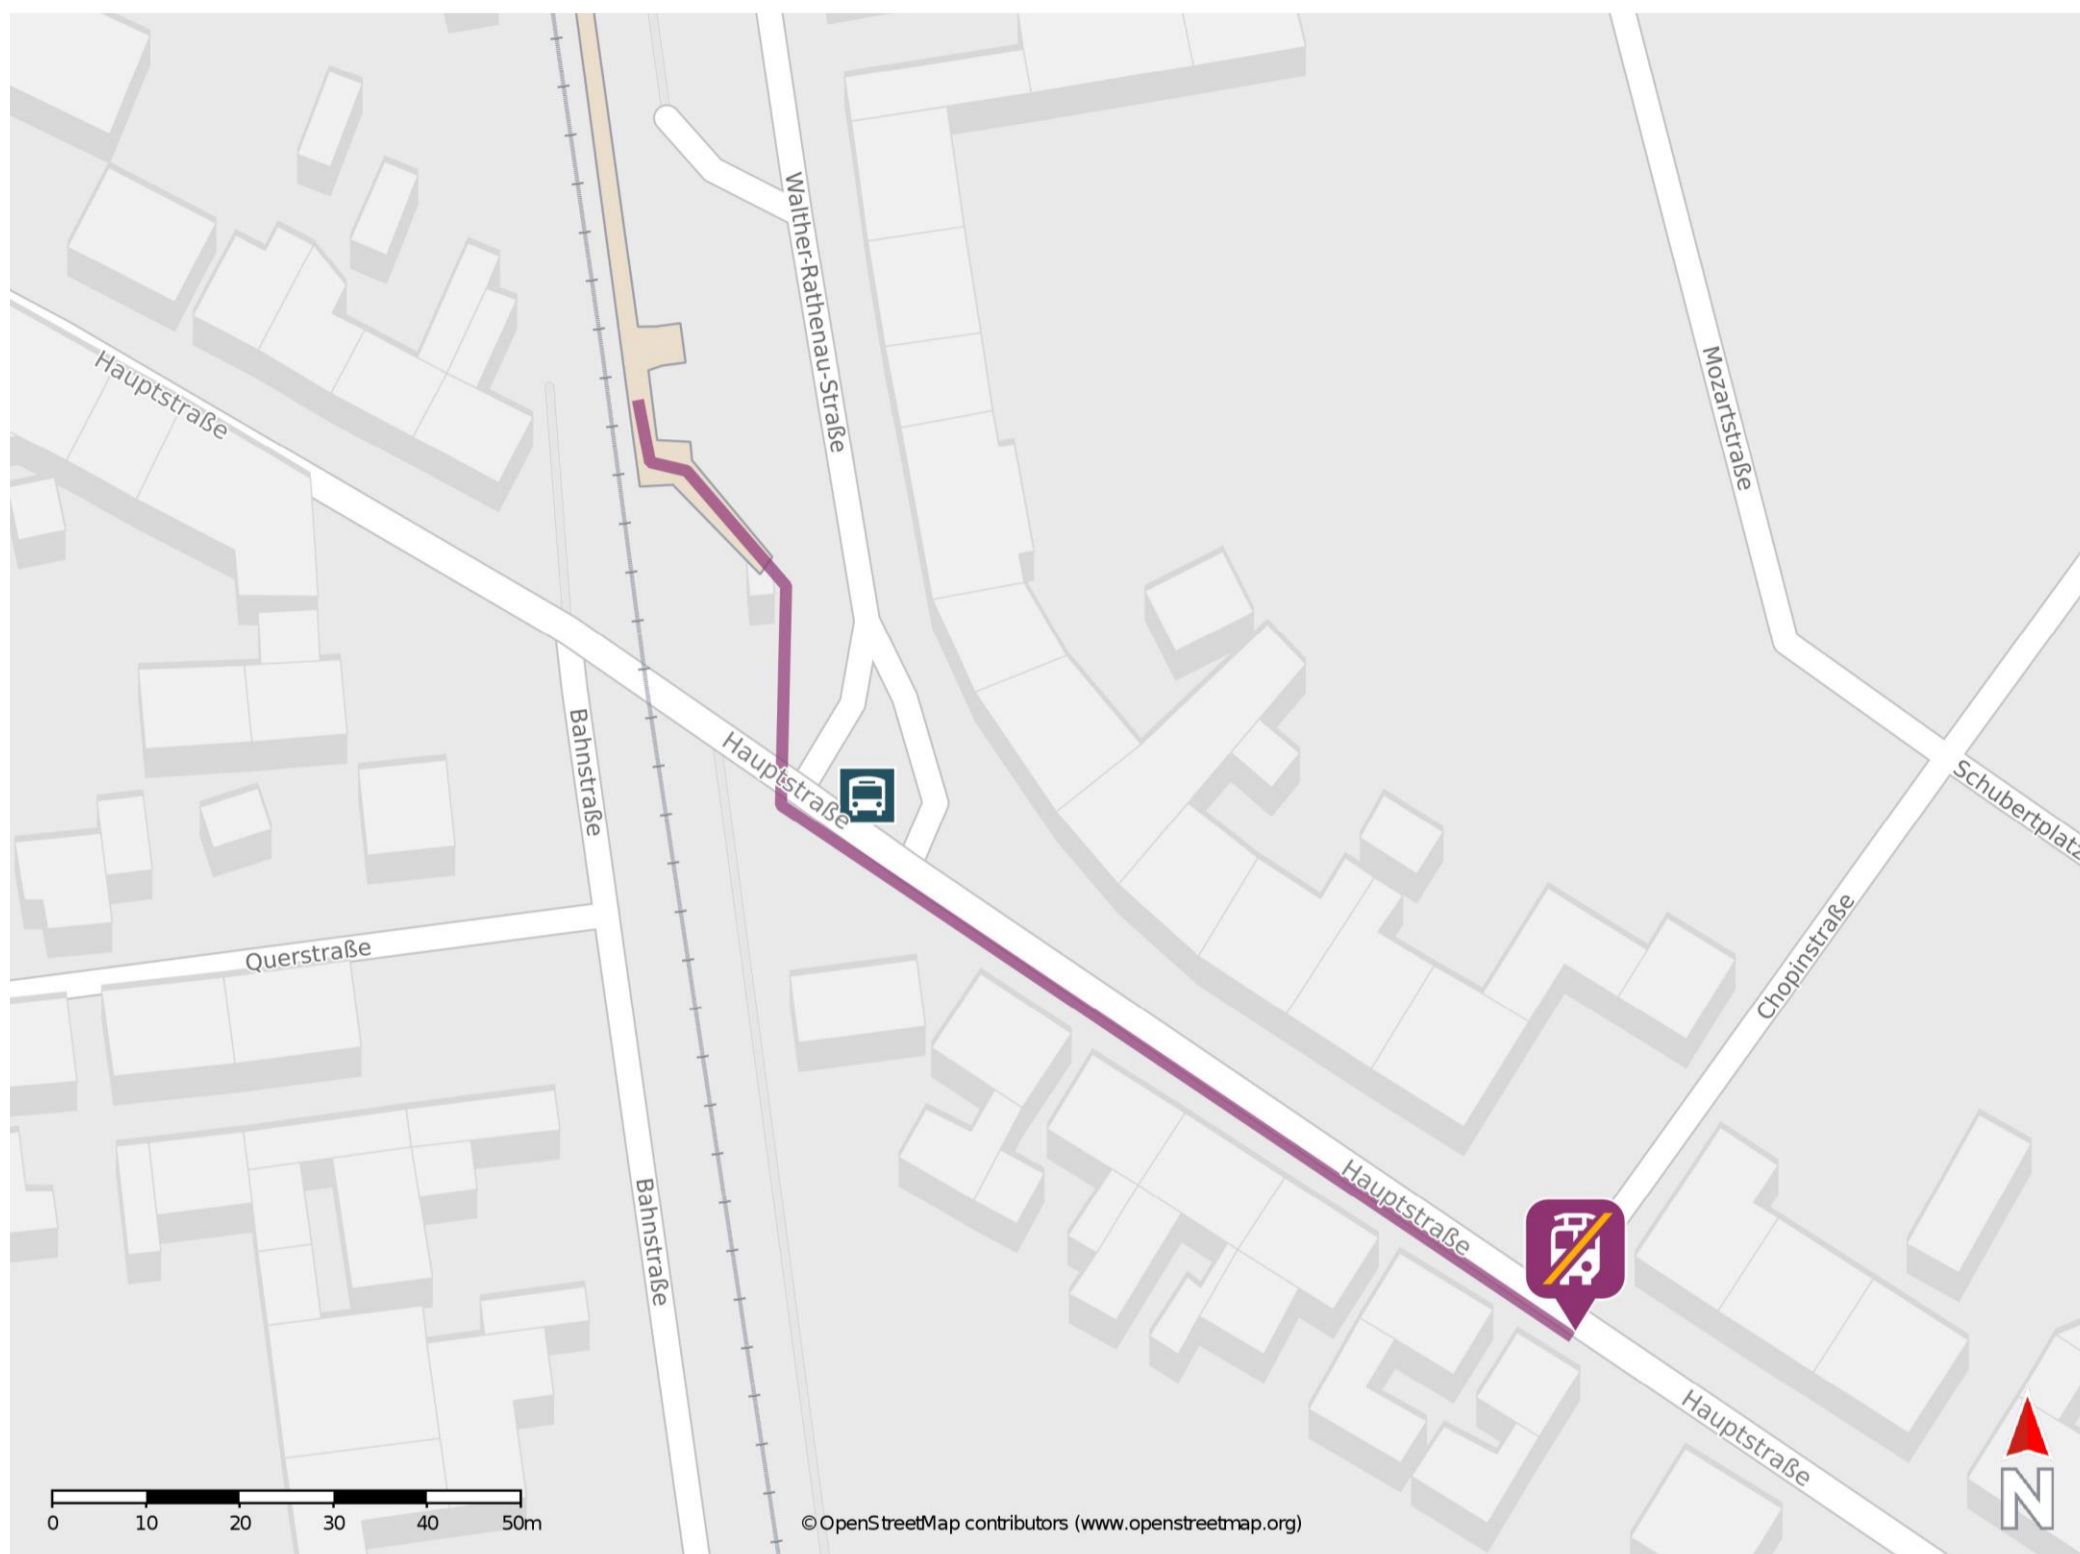

Nordhausen-Salza

Wegbeschreibung Schienenersatzverkehr *

Verlassen Sie den Bahnsteig und begeben Sie sich an die Hauptstraße. Biegen Sie nach links ab und folgen Sie der Straße bis zur Ersatzhaltestelle. Die Ersatzhaltestelle befindet sich an der Bushaltestelle Hauptstraße.

* Fahrradmitnahme im Schienenersatzverkehr nur begrenzt möglich.
Im QR Code sind die Koordinaten der Ersatzhaltestelle hinterlegt.

— barrierefrei
- - nicht barrierefrei