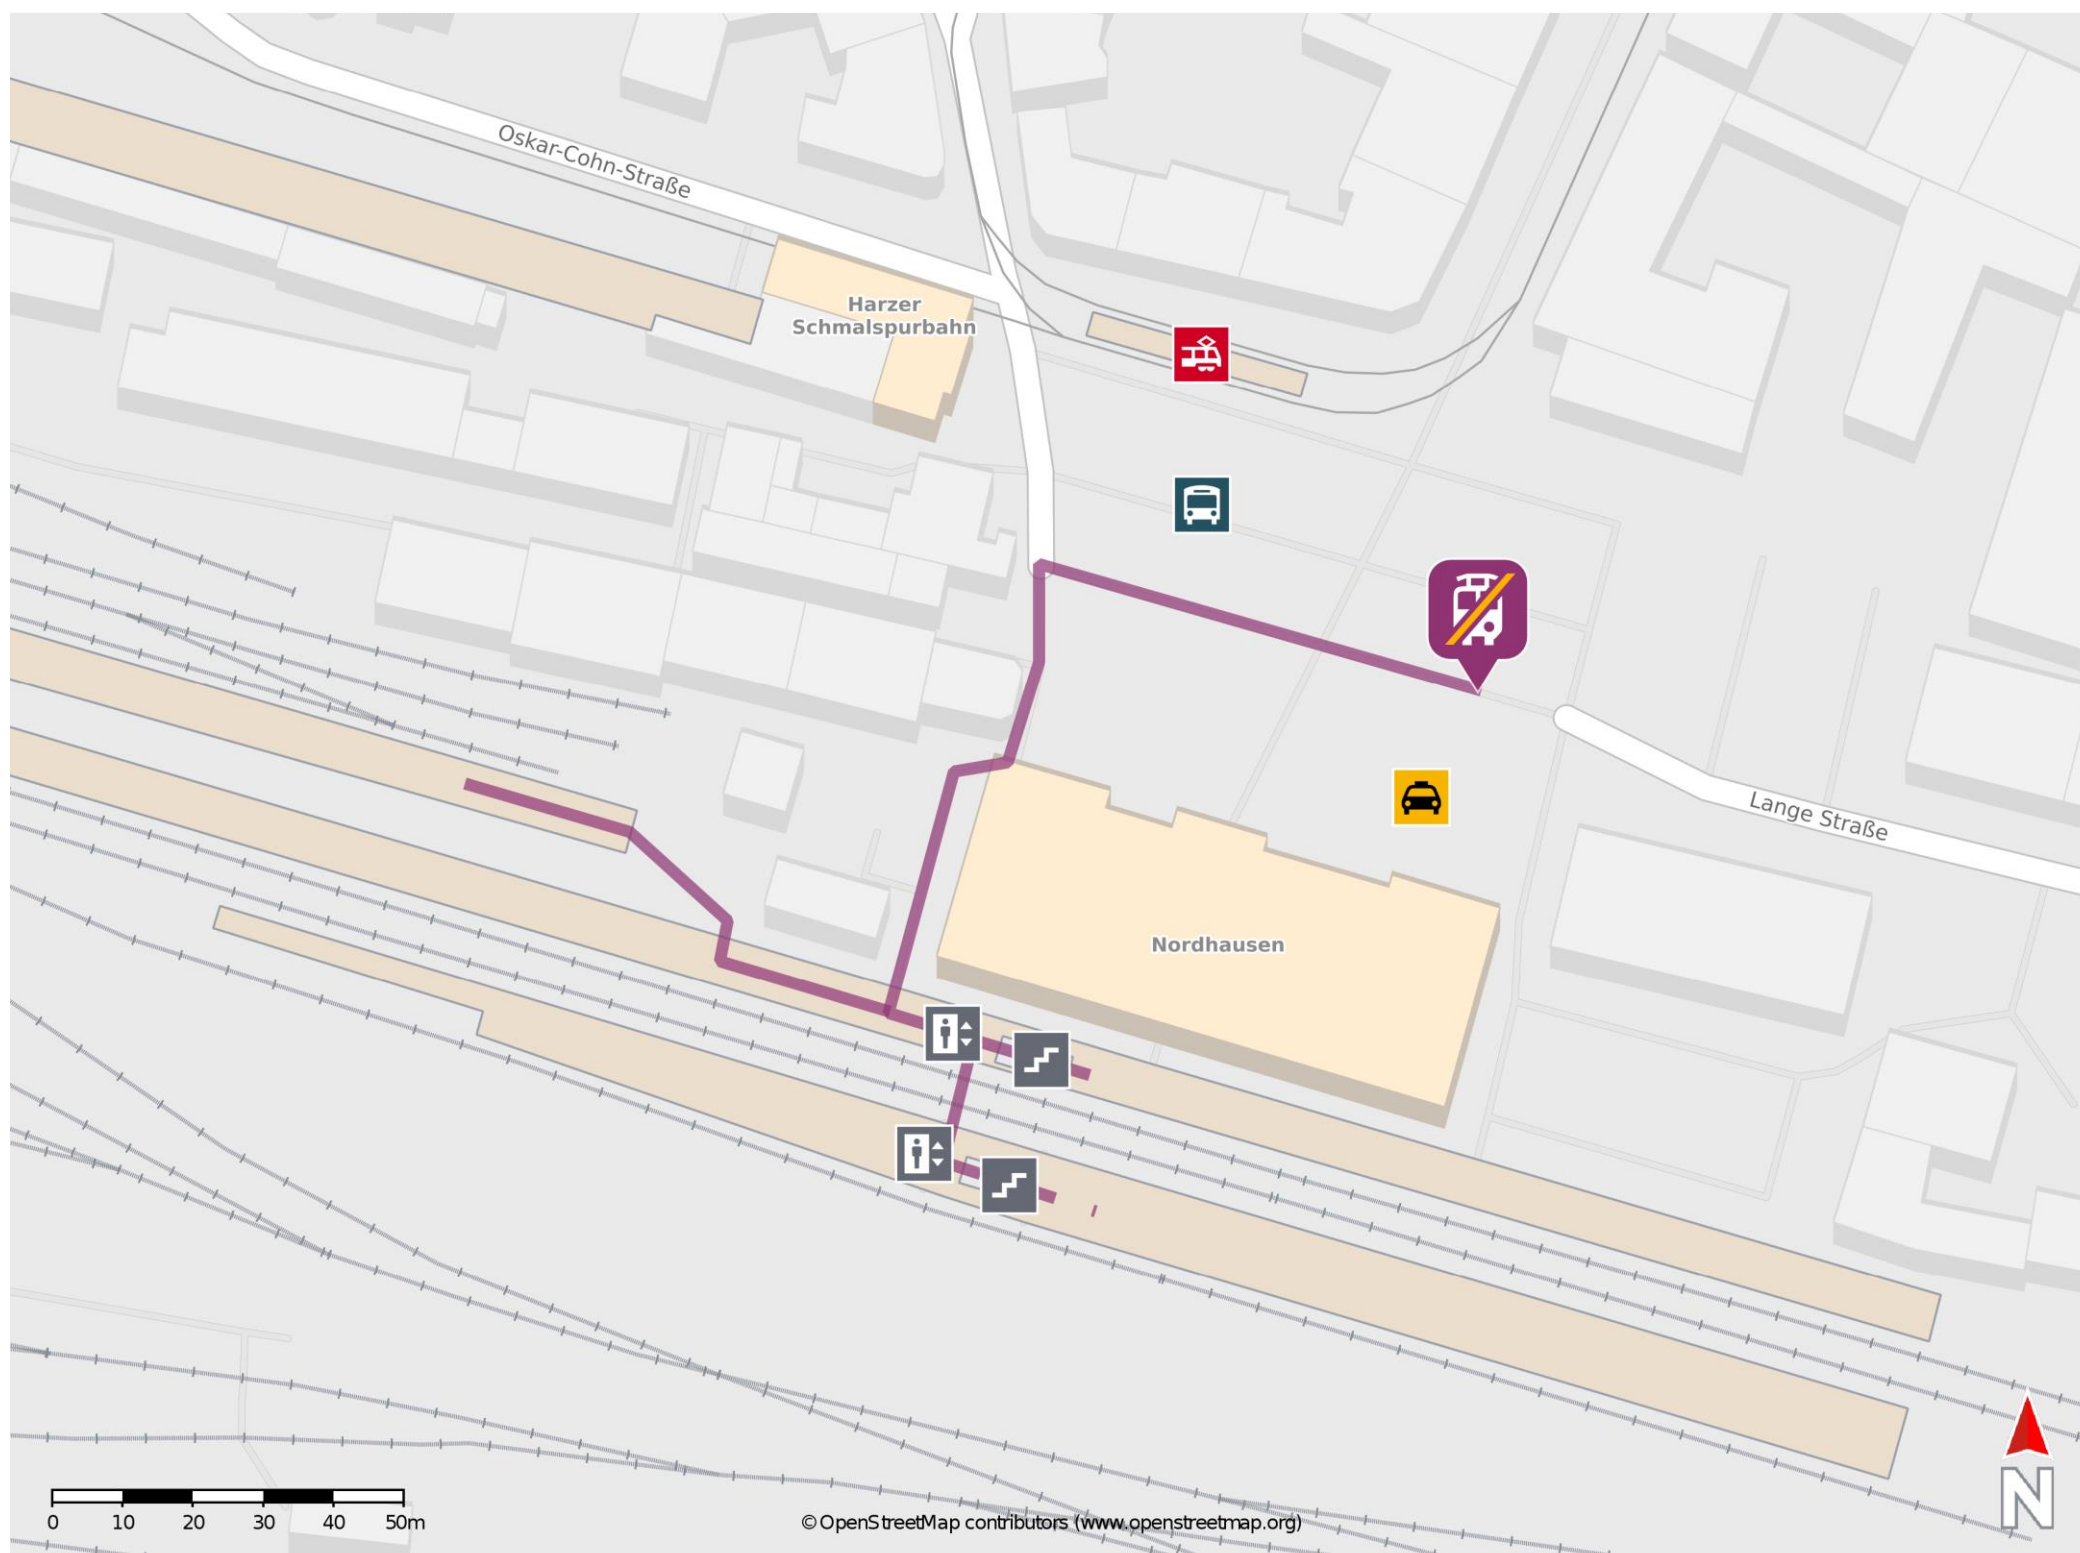

Nordhausen

Wegbeschreibung Schienenersatzverkehr *

Verlassen Sie den Bahnsteig und begeben Sie sich auf den Bahnhofsvorplatz. Die Ersatzhaltestelle befindet in unmittelbarer Nähe zum Bahnhof.

* Fahrradmitnahme im Schienenersatzverkehr nur begrenzt möglich.
Im QR Code sind die Koordinaten der Ersatzhaltestelle hinterlegt.

— barrierefrei
- nicht barrierefrei