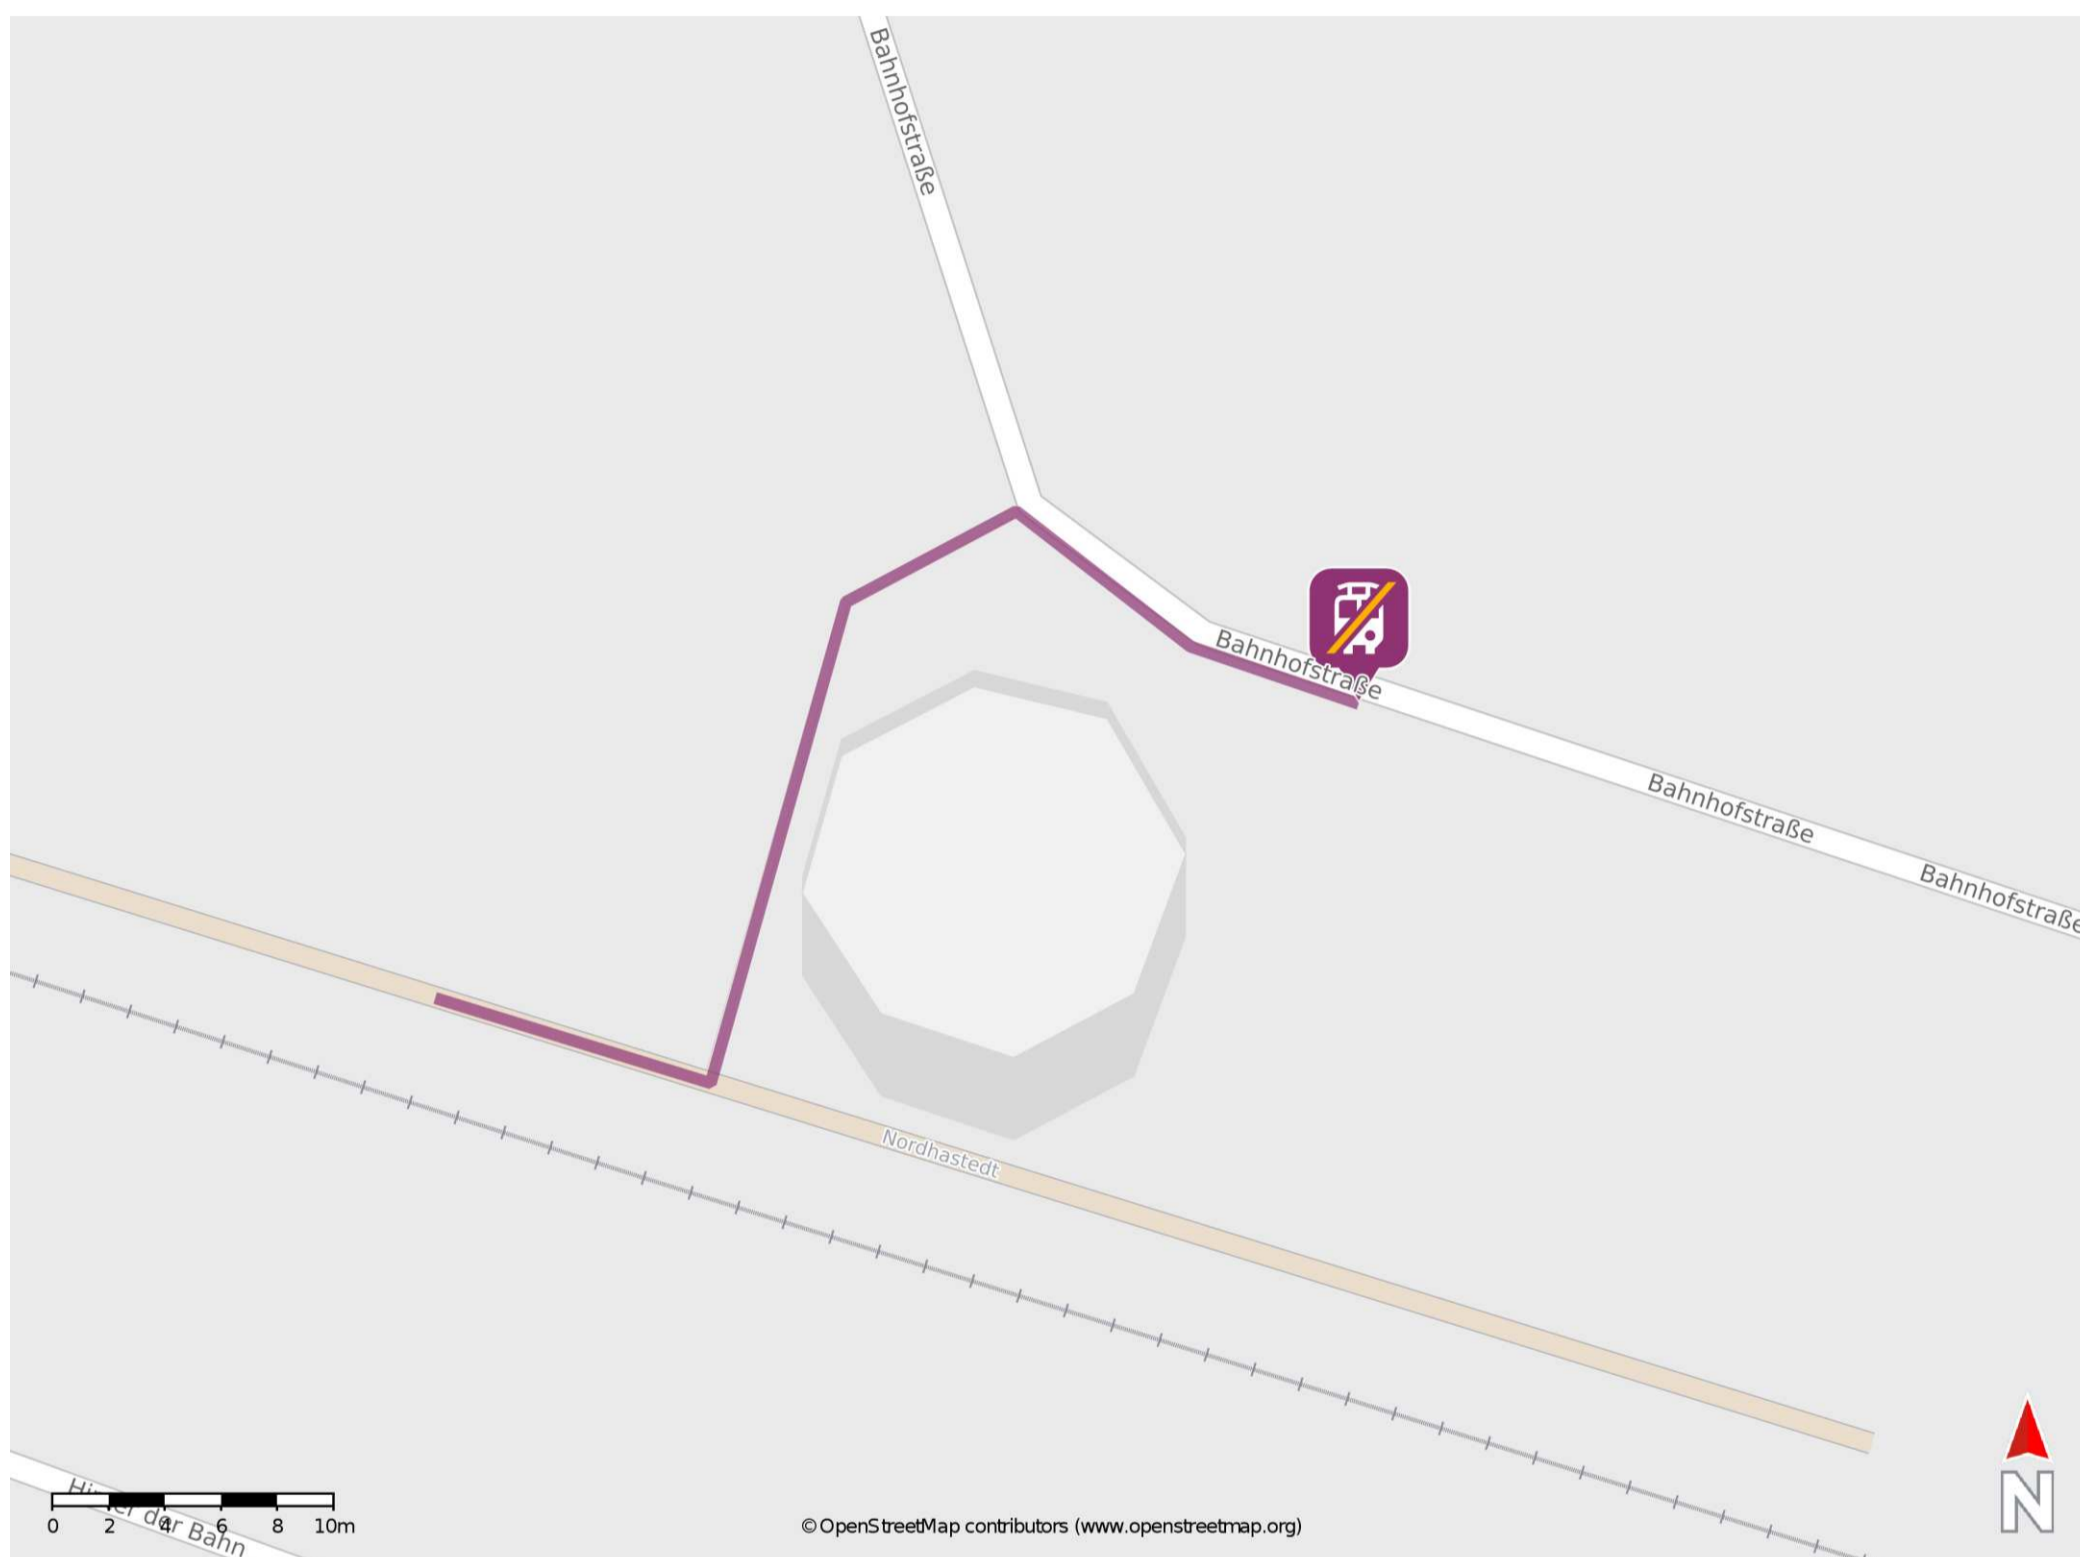

## Nordhastedt

### Wegbeschreibung Schienenersatzverkehr \*

Verlassen Sie den Bahnsteig und begeben Sie sich an die Bahnhofstraße. Orientieren Sie sich nach rechts und folgen Sie der Straße wenige Meter bis zur Ersatzhaltestelle.

\* Fahrradmitnahme im Schienenersatzverkehr nur begrenzt möglich.  
Im QR Code sind die Koordinaten der Ersatzhaltestelle hinterlegt.

— barrierefrei  
— nicht barrierefrei