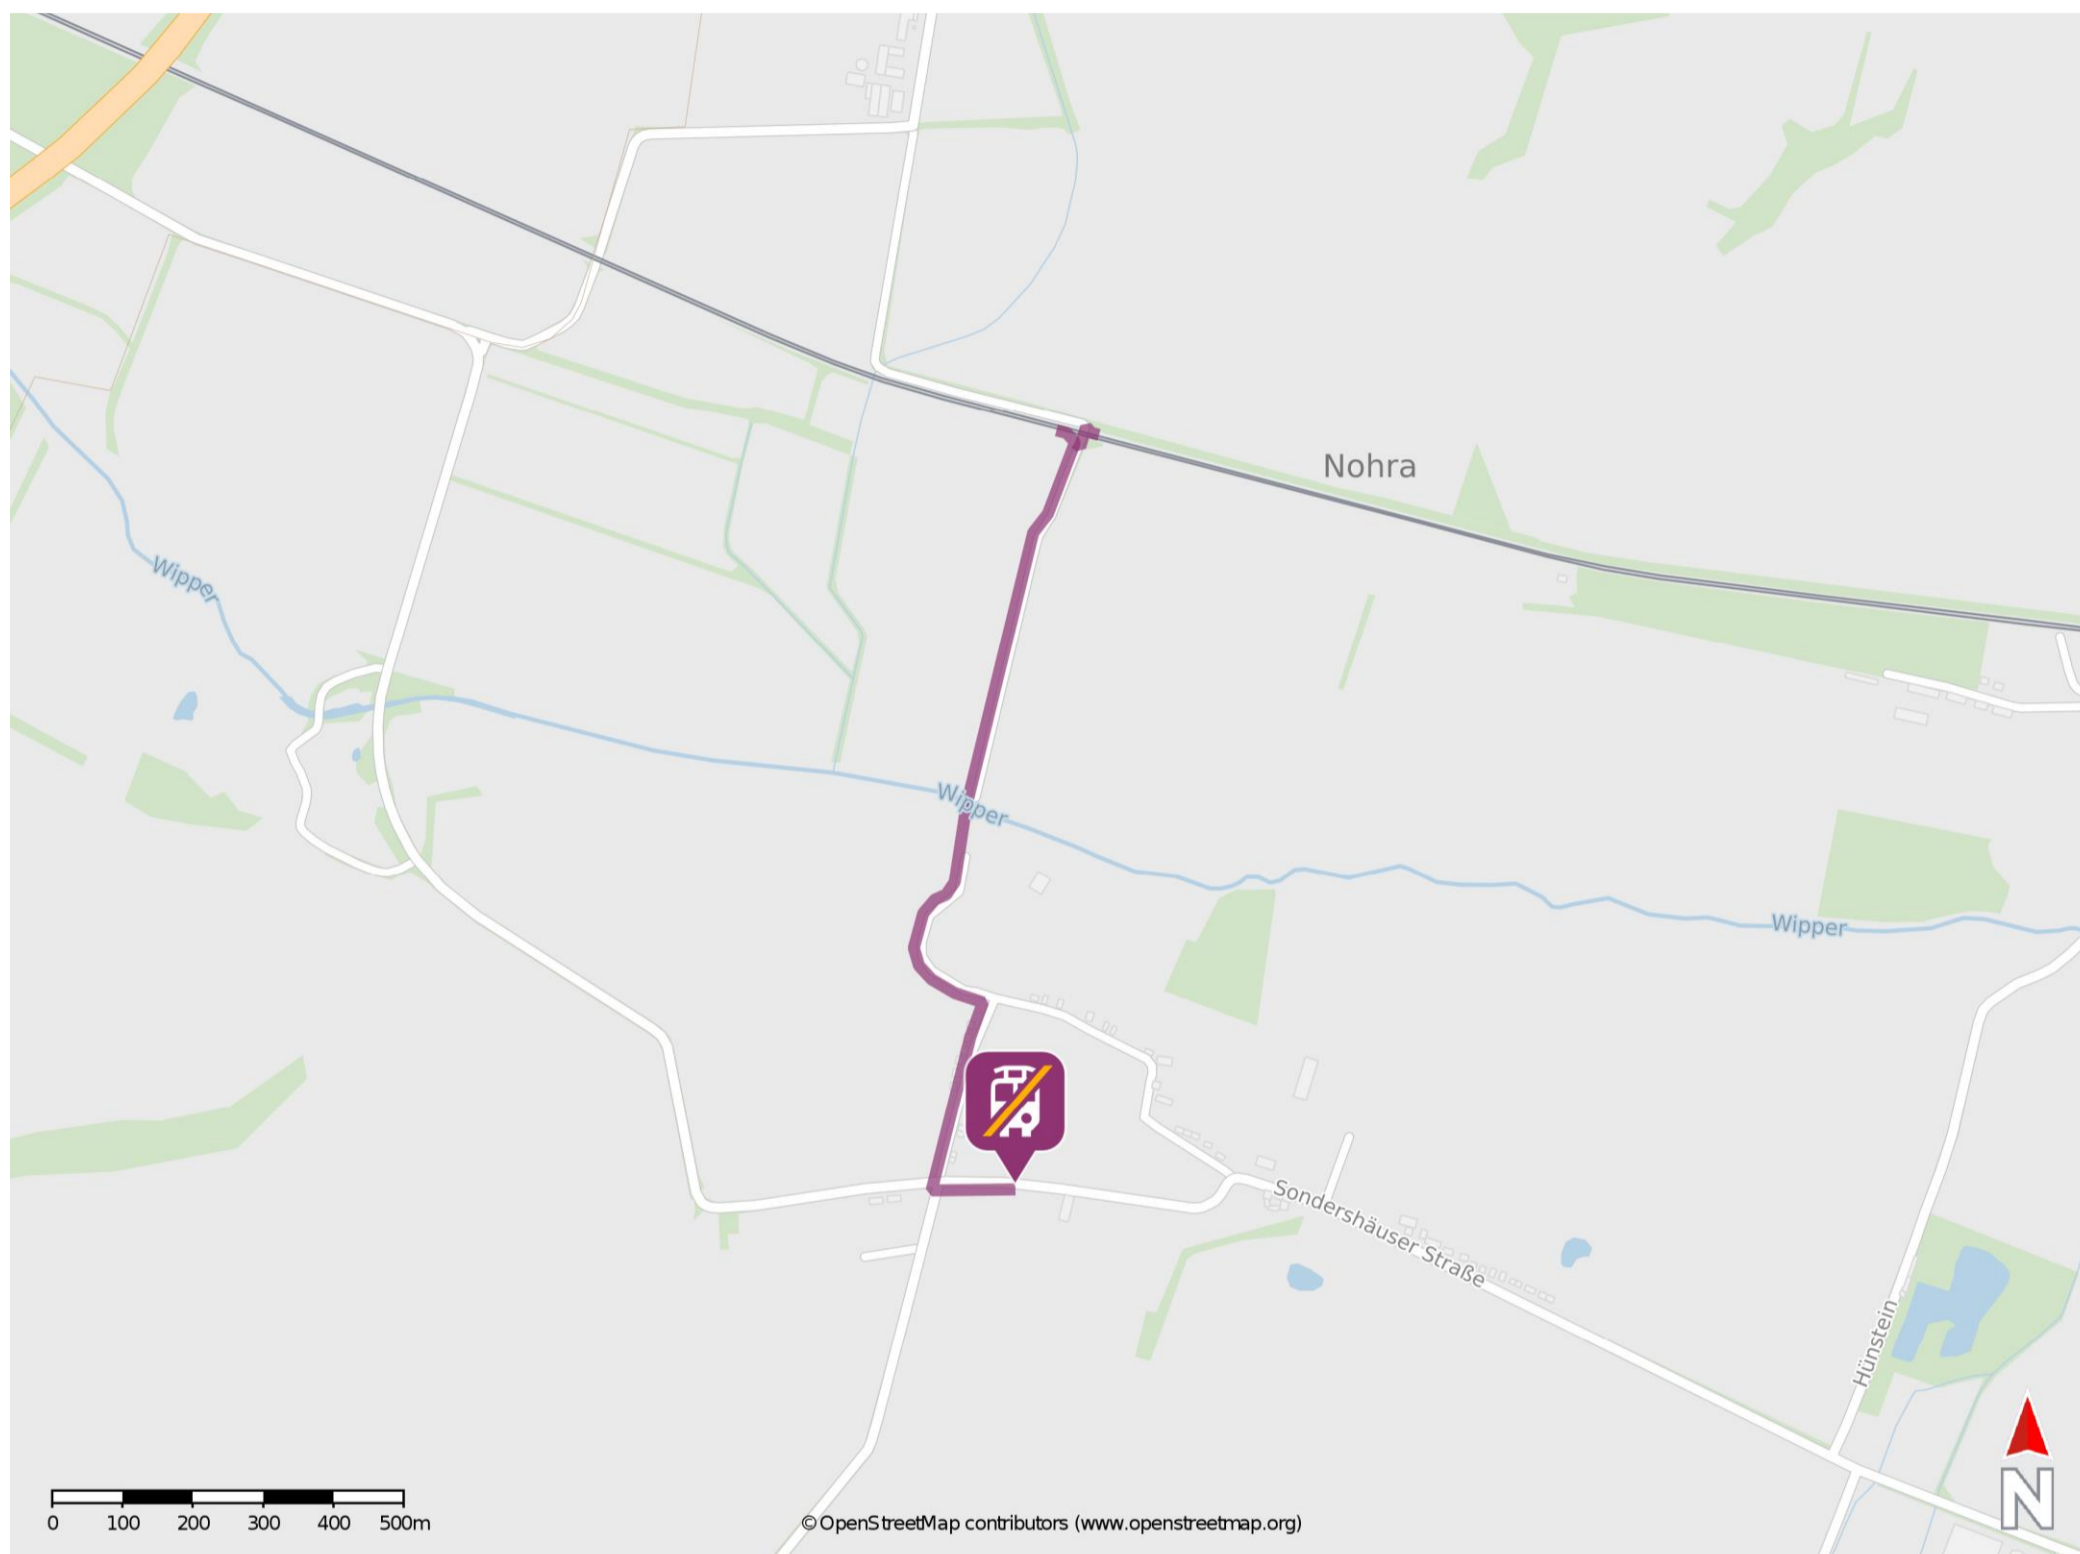

Nohra (Wipper)

Wegbeschreibung Schienenersatzverkehr *

Verlassen Sie den Bahnsteig und begeben Sie sich an die Dorfstraße. Biegen Sie nach links bzw. rechts ab und folgen Sie dem Straßenverlauf bis zur Kreuzung Dorfstraße/ Schafgasse. Biegen Sie nach rechts in die Schafgasse ab und folgen Sie der Straße bis zur Kreuzung Schafgasse/ Sonderhäuser Straße. Biegen Sie nach links in die Sonderstraße ab und folgen Sie dem Straßenverlauf bis zur Ersatzhaltestelle.

* Fahrradmitnahme im Schienenersatzverkehr nur begrenzt möglich.
Im QR Code sind die Koordinaten der Ersatzhaltestelle hinterlegt.

— barrierefrei
— nicht barrierefrei