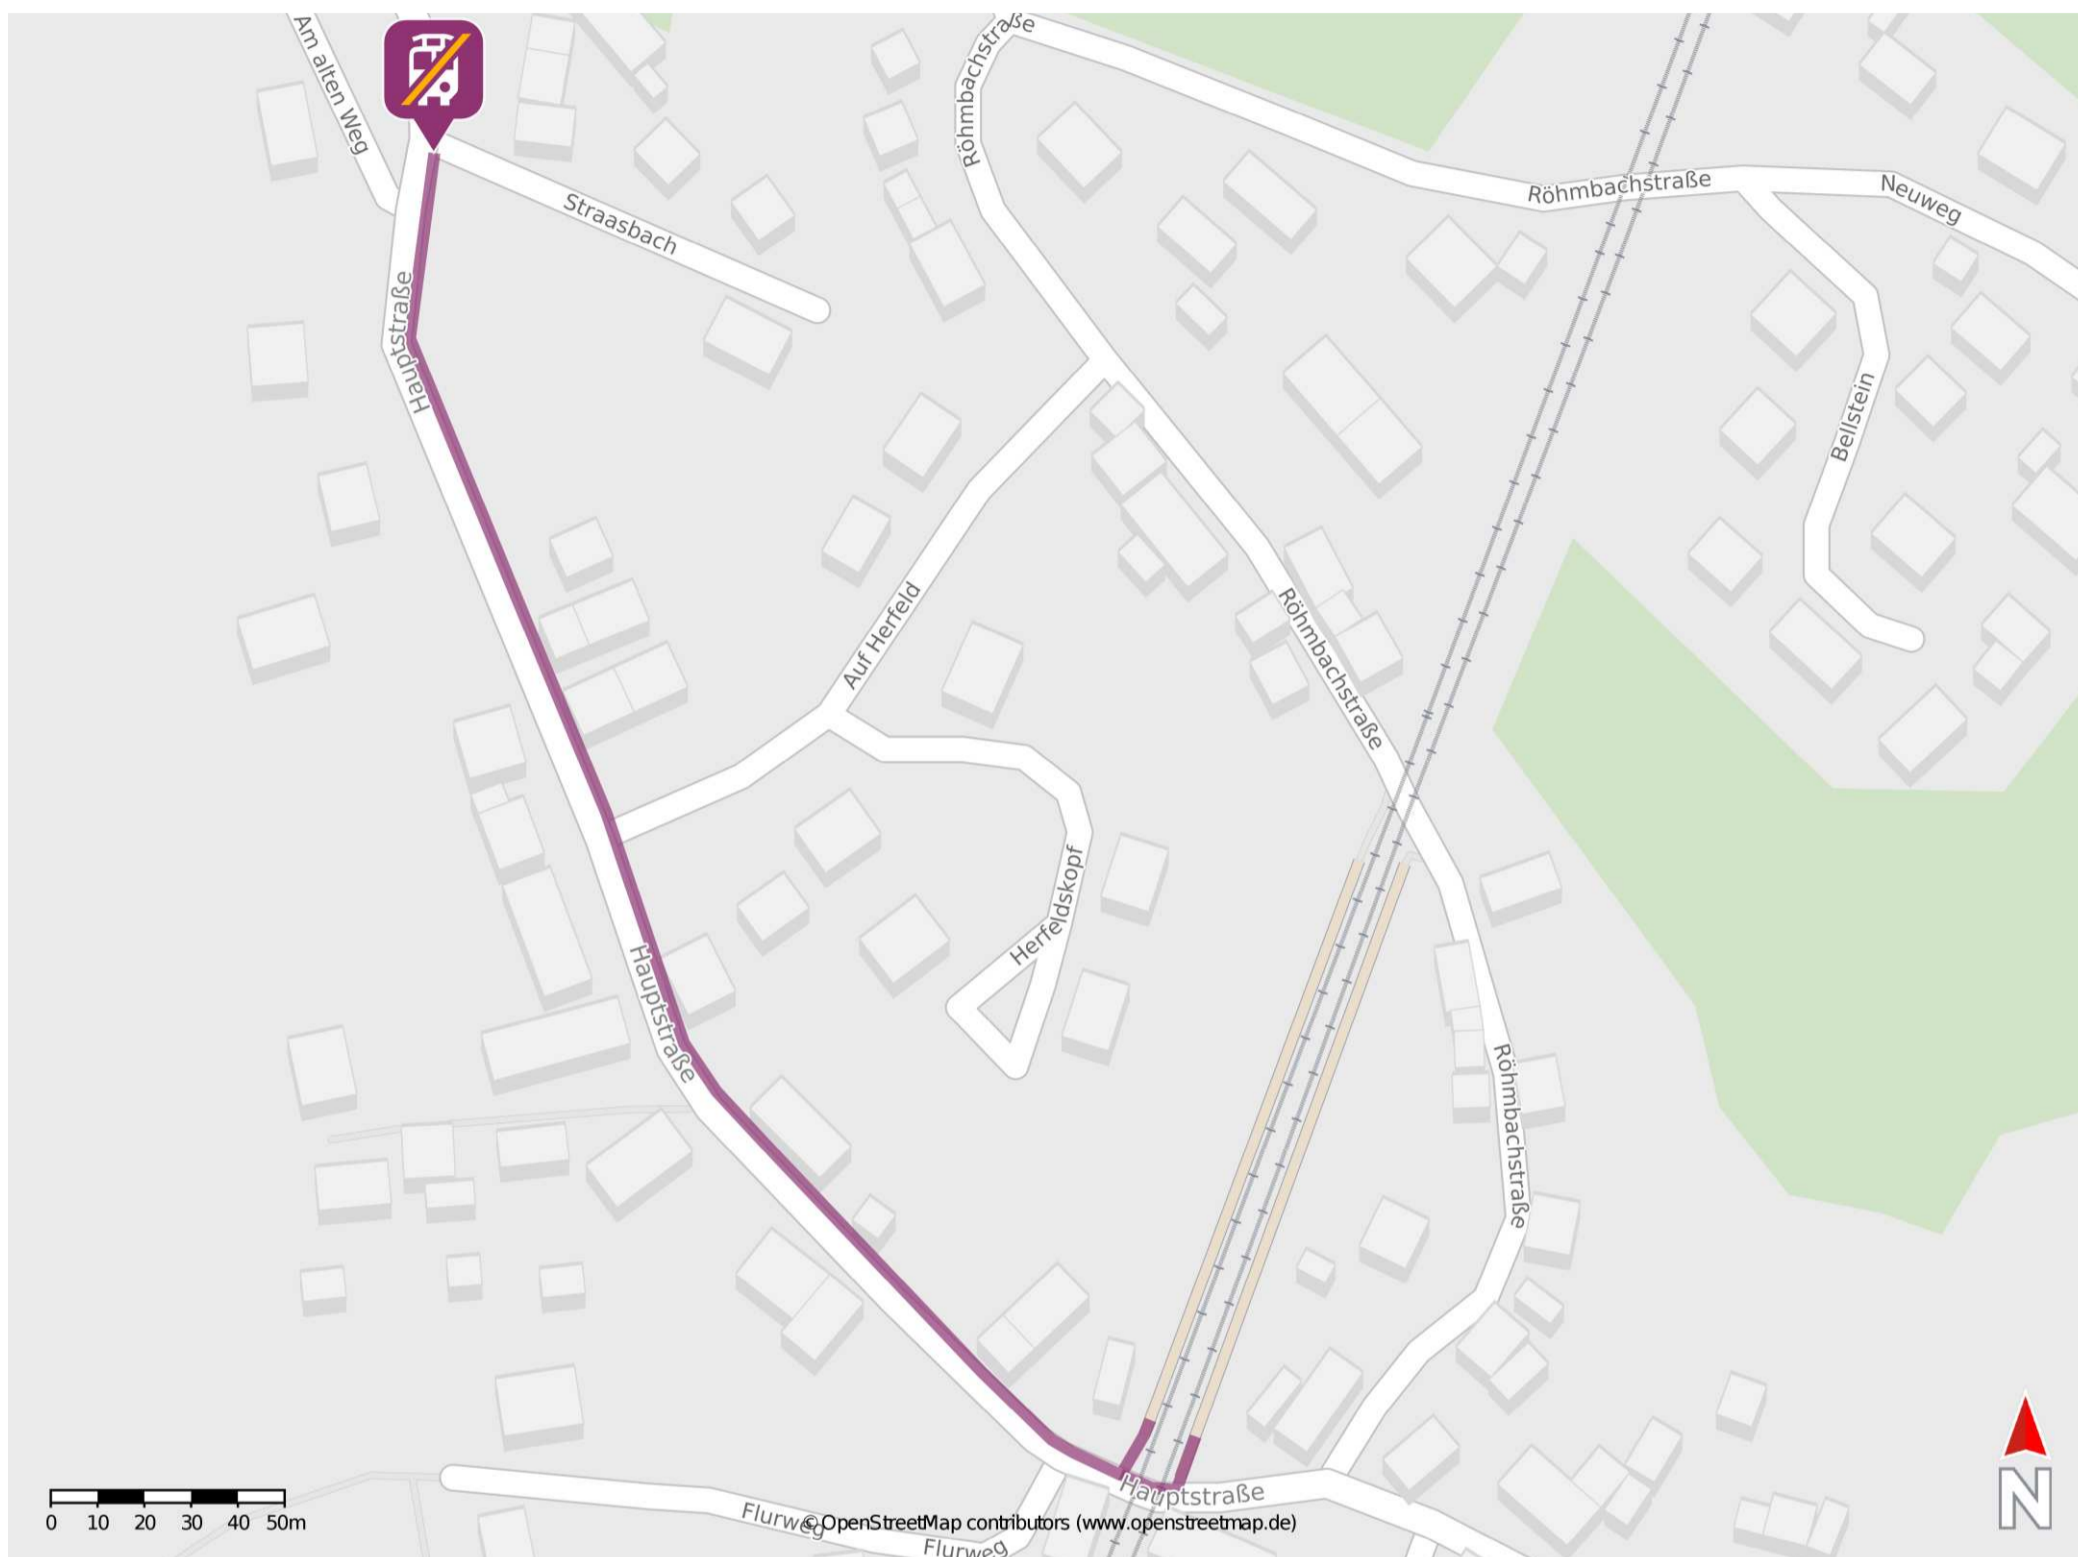

Nohen

Wegbeschreibung Schienenersatzverkehr *

Verlassen Sie den Bahnsteig und begeben Sie sich auf die Hauptstraße. Orientieren Sie sich nach rechts und folgen Sie dem Straßenverlauf ca. 350 m bis zur Ersatzhaltestelle an der Bushaltestelle Festplatz an der Ecke Hauptstraße/ Straasbach.

* Fahrradmitnahme im Schienenersatzverkehr nur begrenzt möglich.
Im QR Code sind die Koordinaten der Ersatzhaltestelle hinterlegt.

— barrierefrei
— nicht barrierefrei