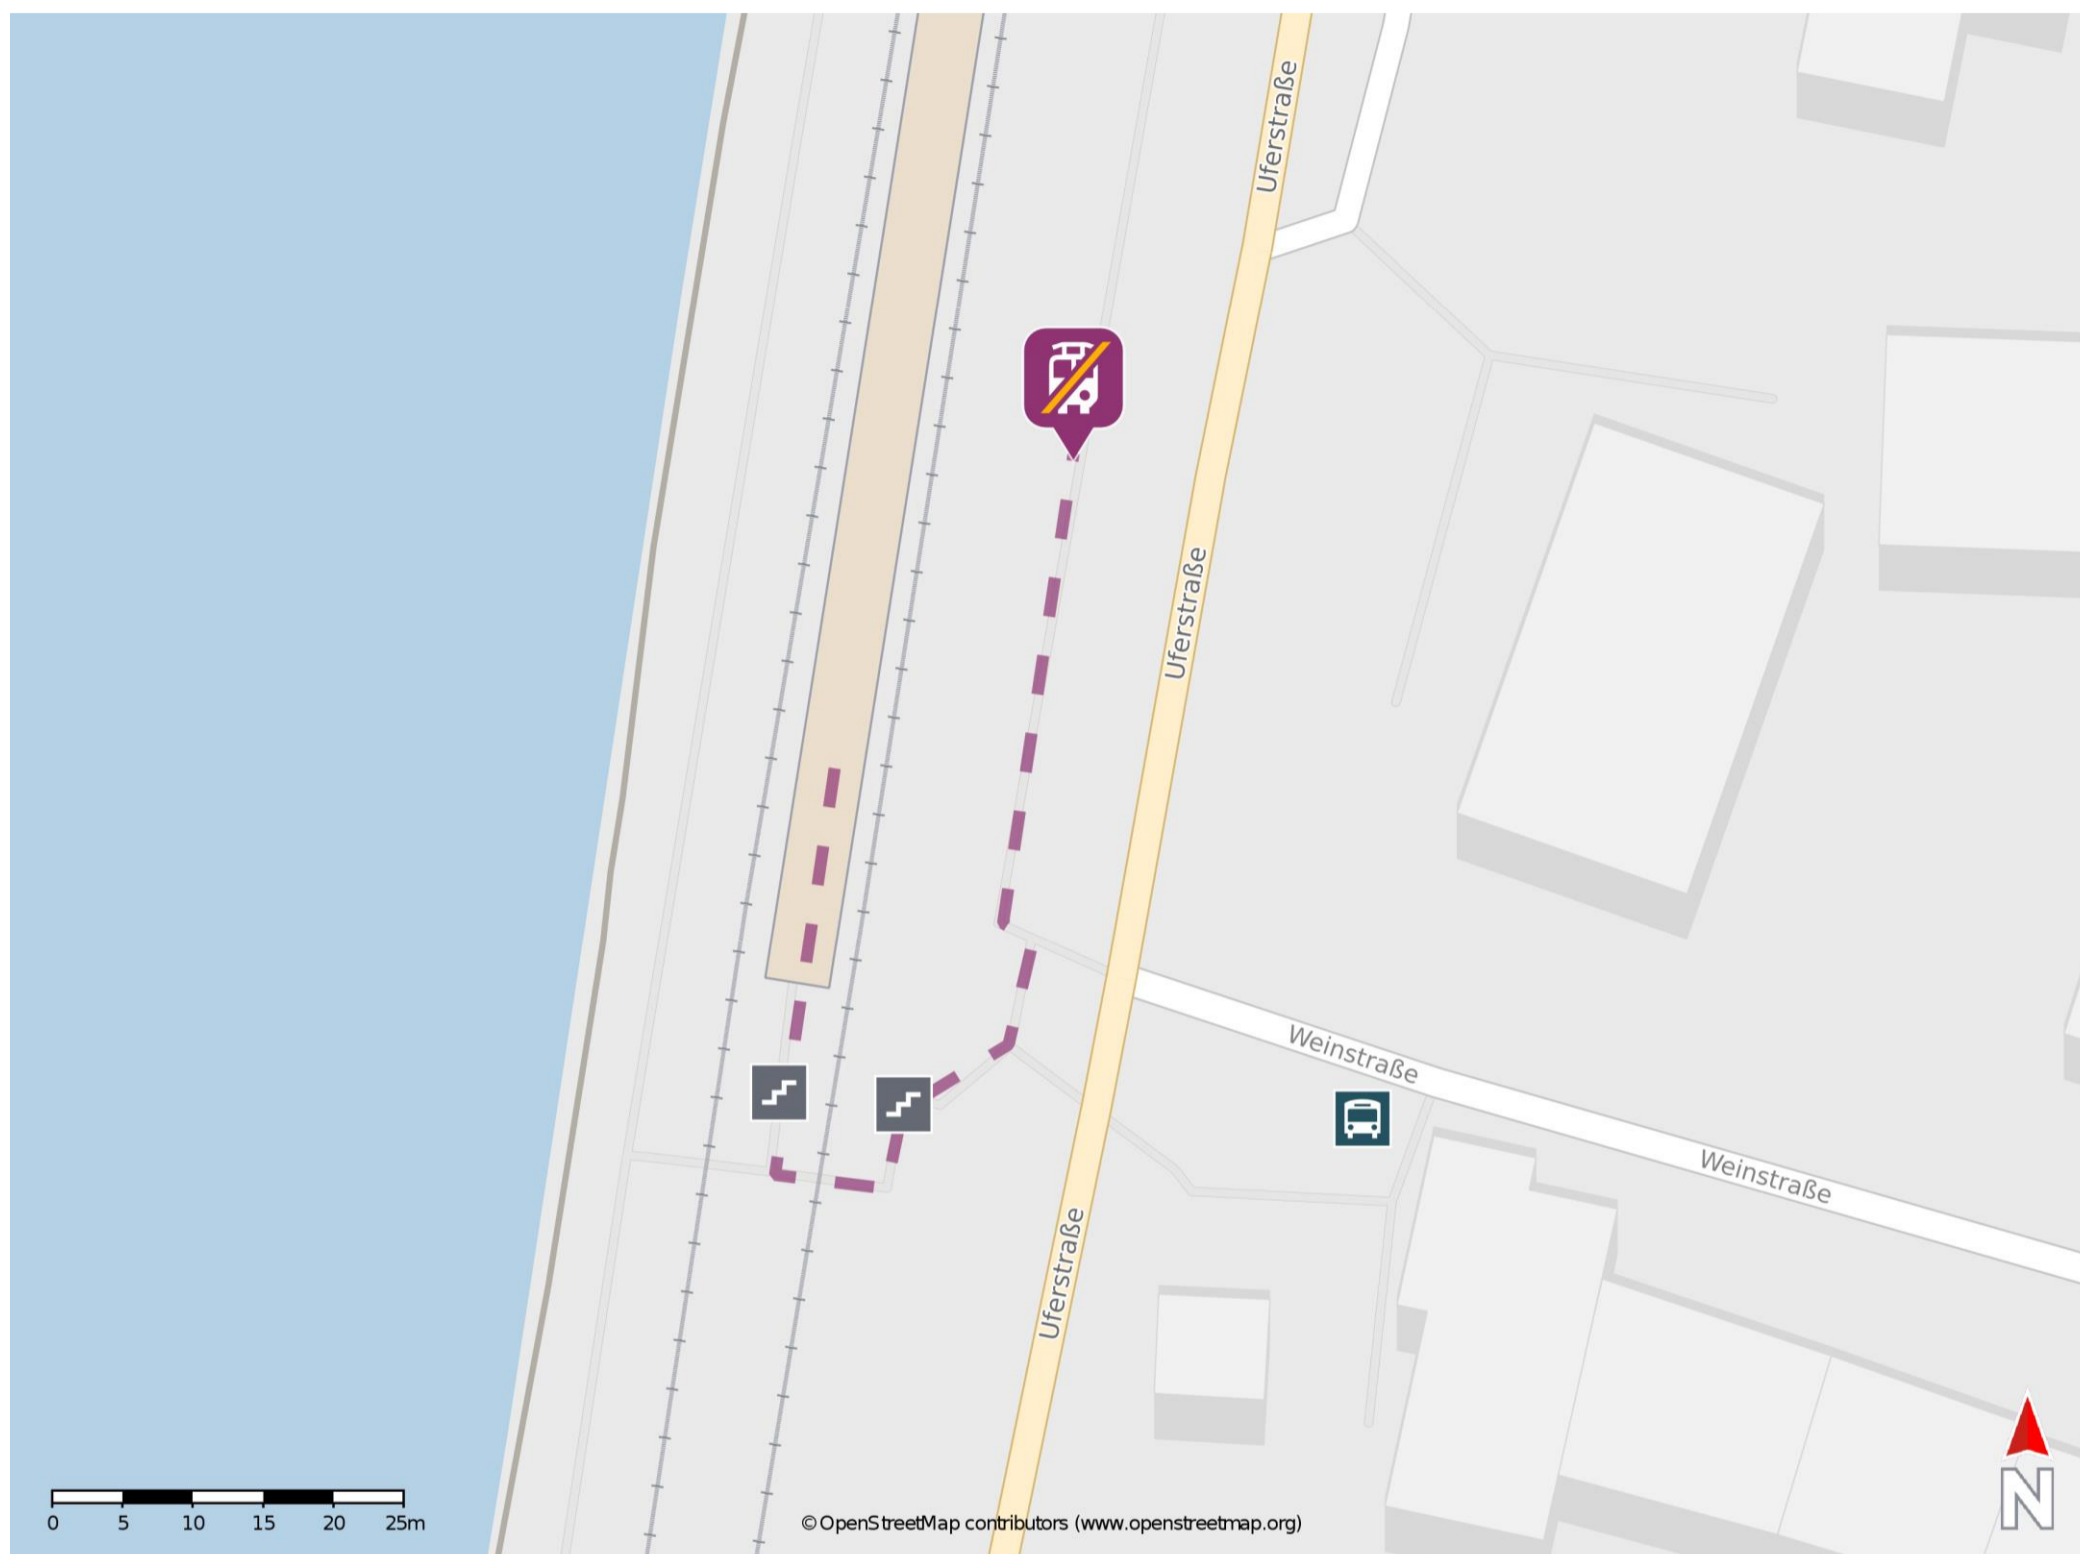

Nittel

Wegbeschreibung Schienenersatzverkehr *

Verlassen Sie den Bahnsteig durch die Unterführung in Richtung Ortsmitte und begeben Sie sich an den Bahnhofsvorplatz. Die Ersatzhaltestelle befindet sich direkt auf dem Bahnhofsvorplatz, an der Bushaltestelle Bahnhof.

* Fahrradmitnahme im Schienenersatzverkehr nur begrenzt möglich.
Im QR Code sind die Koordinaten der Ersatzhaltestelle hinterlegt.

— barrierefrei
- nicht barrierefrei